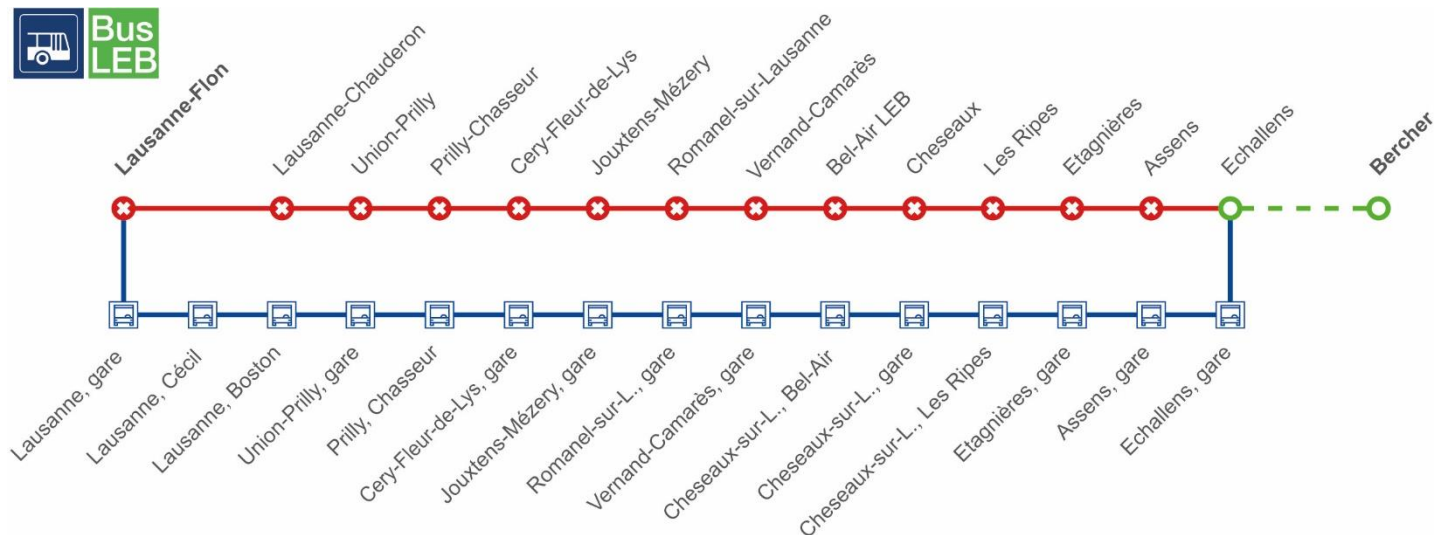

### La circulation du LEB est interrompue entre **Lausanne-Flon et Echallens** en raison de travaux

Un service de remplacement par bus circule entre Lausanne, gare et Echallens et assure la desserte des arrêts suivants :

<b>Lausanne, gare :</b>	arrêt <b>Lausanne, gare</b> de la ligne 21 (direction Paudex, Verrière) sur le quai C
<b>Lausanne, Cécil :</b>	arrêts <b>Lausanne, Cécil</b> des lignes 3, 6, 20 et 21
<b>Lausanne, Boston :</b>	arrêts <b>Lausanne, Boston</b> de la ligne 9
<b>Union-Prilly:</b>	
- Direction Lausanne, gare	en chaussée sur le ch. du Vieux-Collège
- Direction Bercher	en chaussée sur la route de Neuchâtel
<b>Prilly-Chasseur :</b>	en chaussée sur la route de Neuchâtel
<b>Cery-Fleur-de-Lys :</b>	en chaussée sur la route de Neuchâtel
<b>Jouxens-Mézery :</b>	en chaussée sur la route de Neuchâtel
<b>Romanel-sur-Lausanne :</b>	
- Direction Lausanne, gare	en chaussée sur la route d'Echallens
- Direction Bercher	en chaussée sur la route de Lausanne
<b>Vernand-Camarès :</b>	en chaussée sur la route de Lausanne
<b>Bel-Air LEB :</b>	en chaussée sur la route de Neuchâtel
<b>Cheseaux-sur-Lausanne :</b>	arrêts <b>Cheseaux-sur-L., gare</b> de la ligne 54
<b>Les Ripès :</b>	en chaussée sur la route d'Yverdon

**Etagnières :**

en chaussée sur la route de Lausanne

**Assens :**

en chaussée sur la route d'Yverdon

**Echallens :**

devant la poste

## Modification de voie

En gare d'**Echallens**, les départs des trains à destination de **Bercher** s'effectuent depuis la **voie 1** dès 5:50.