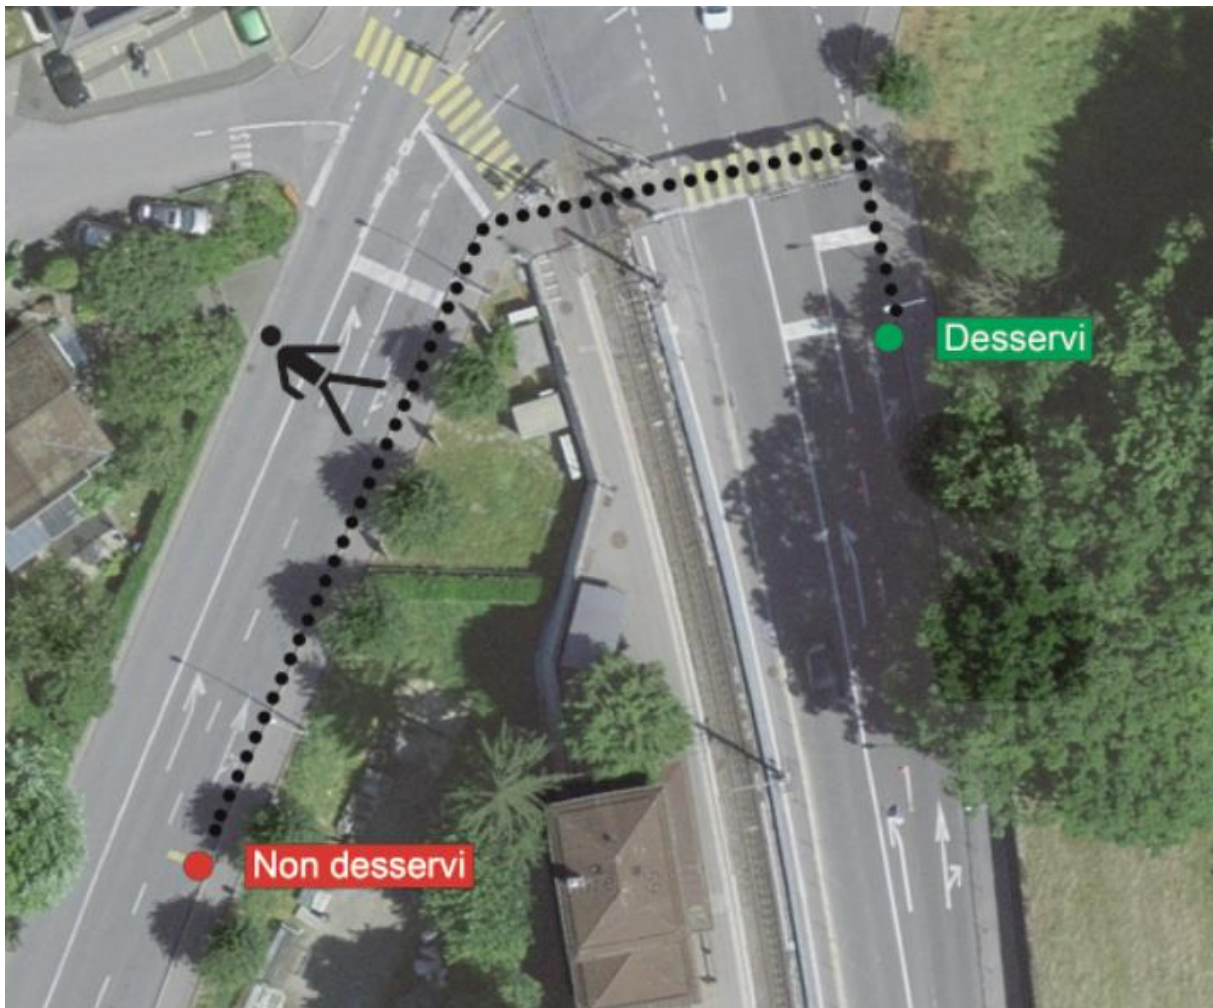

Travaux giratoire de Prilly Centre

Date : du lundi 1^{er} juillet au lundi 12 août 2024

En raison de travaux au giratoire de Prilly Centre, les tl ont prévu les aménagements suivants :

Ligne 9

Arrêt déplacé : **Prilly, Centre** dir. Prilly, église déplacé de 40m.

Ligne 33

Arrêts déplacés : **Prilly, Centre** dir. Mont-Goulin déplacé sur le Chemin du Vieux-Collège (200m.)

Prilly, Chasseur dir. Mont-Goulin
déplacé sur la route Cantonale
(80m.)

Ligne **N4**

Arrêts non-desservi : **Prilly, Centre** dir. Mex VD, Les Esserts
Arrêt le plus proche : **Perréaz**