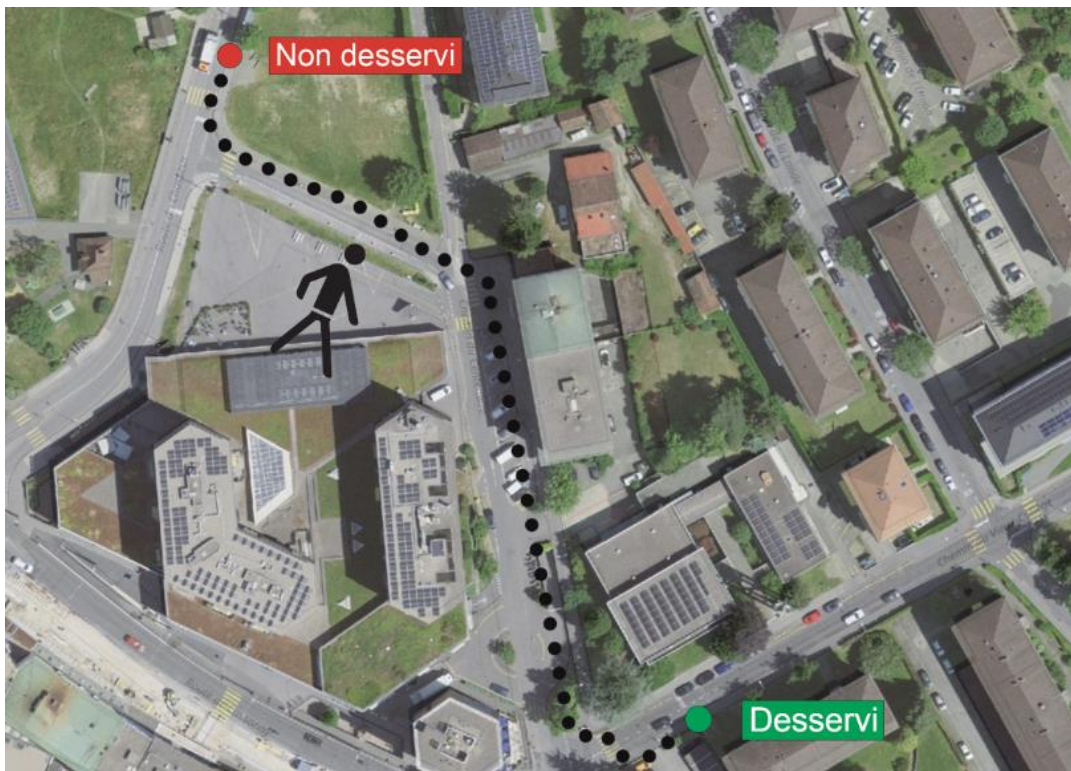

Travaux giratoire de Prilly Centre

Date : du lundi 1^{er} juillet au lundi 12 août 2024

En raison de travaux au giratoire de Prilly Centre, les tl ont prévu les aménagements suivants :

Ligne 9

Arrêt déplacé : **Prilly, Centre** dir. Prilly, église déplacé de 40m.

Ligne 33

Arrêts déplacés : **Prilly, Centre** dir. Mont-Goulin déplacé sur le Chemin du Vieux-Collège (200m.)

Prilly, Chasseur dir. Mont-Goulin
déplacé sur la route Cantonale
(80m.)

Ligne **N4**

Arrêts non-desservi : **Prilly, Centre** dir. Mex VD, Les Esserts
Arrêt le plus proche : **Perréaz**