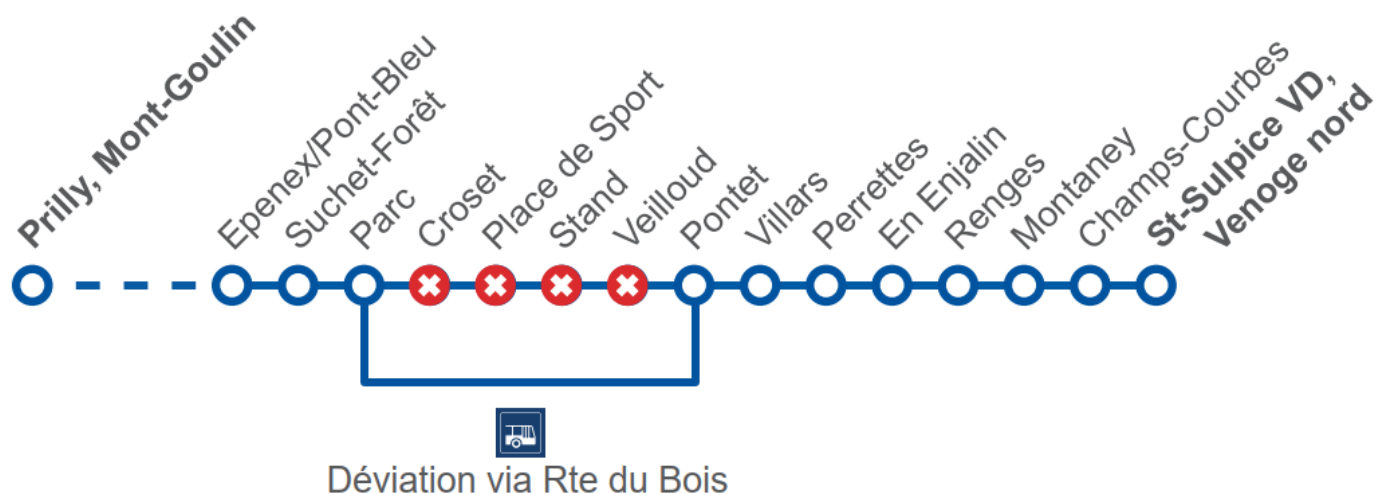

## Événement sur la ligne 33

---

Date : Mercredi 15 avril 2026

---

Afin de vous servir au mieux, nous avons prévu les aménagements suivants :

### Ligne **33**

Déviée entre **Parc** et **Pontet** dans les deux sens via la Route du Bois.

Arrêts non desservis : **Croset – Place de Sport – Stand - Veilloud**

Service Client : **021 621 01 11** prix d'appel local (non surtaxé)