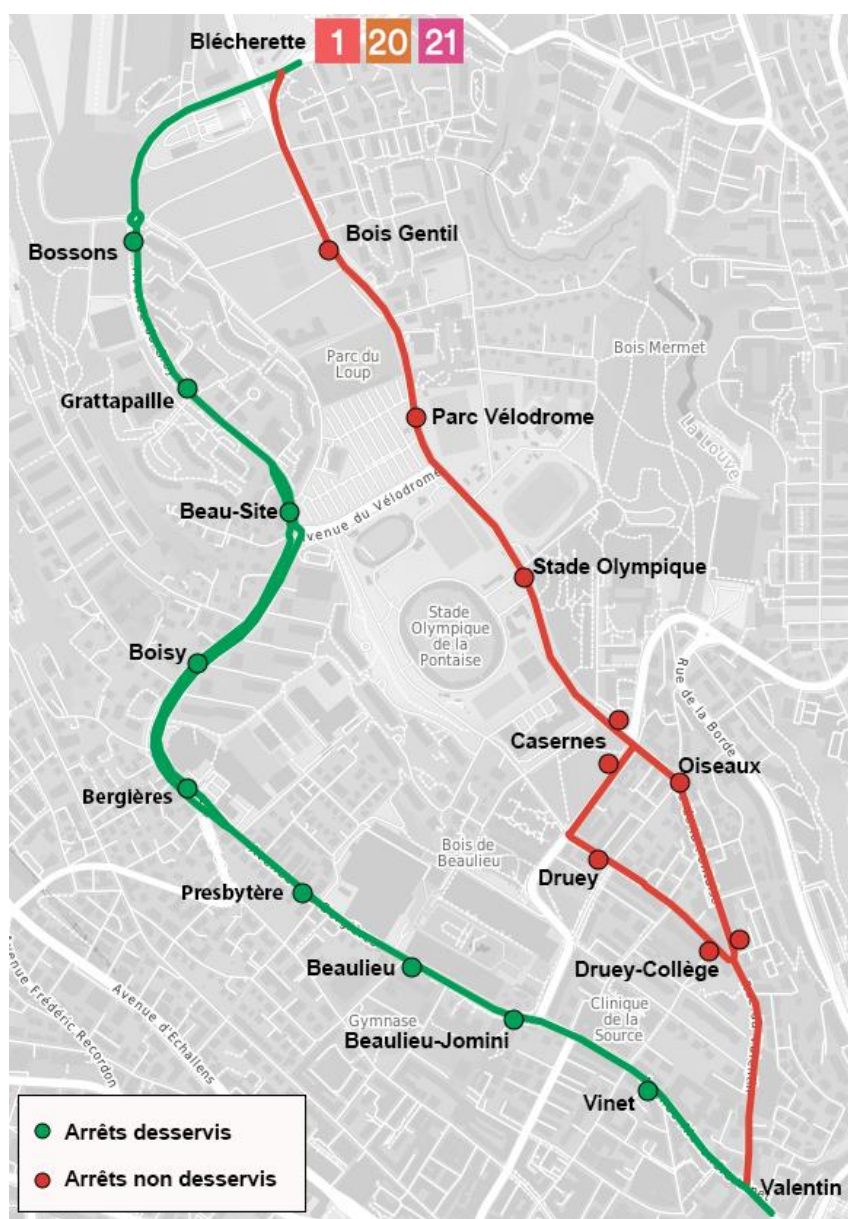

## Cortège de supporters entre Lausanne-Gare et le stade de la Tuilière

Date et heures : détails sur le message « Info Trafic » attaché à ce document

Ligne **1** déviée selon le plan ci-dessous :

**Selon la situation** : la ligne circulera entre Maladière et/ou EPFL/Colladon et Bossons

Ligne **1** déviée selon le plan ci-dessous :

Lorsque les supporters se rassemblent à **Lausanne, gare**

Ligne **3** déviée selon le plan ci-dessous :

Possibilité d'emprunter le métro   entre **Riponne-M. Béjart** et **Lausanne, gare**

Ligne **6** déviée selon le plan ci-dessous :

Ligne **21** déviée selon le plan ci-dessous :

Possibilité d'emprunter le métro   entre **Riponne-M. Béjart** et **Lausanne, gare**

**Selon la situation** : la ligne circulera entre **Paudex, Verrière** et **Bossons**