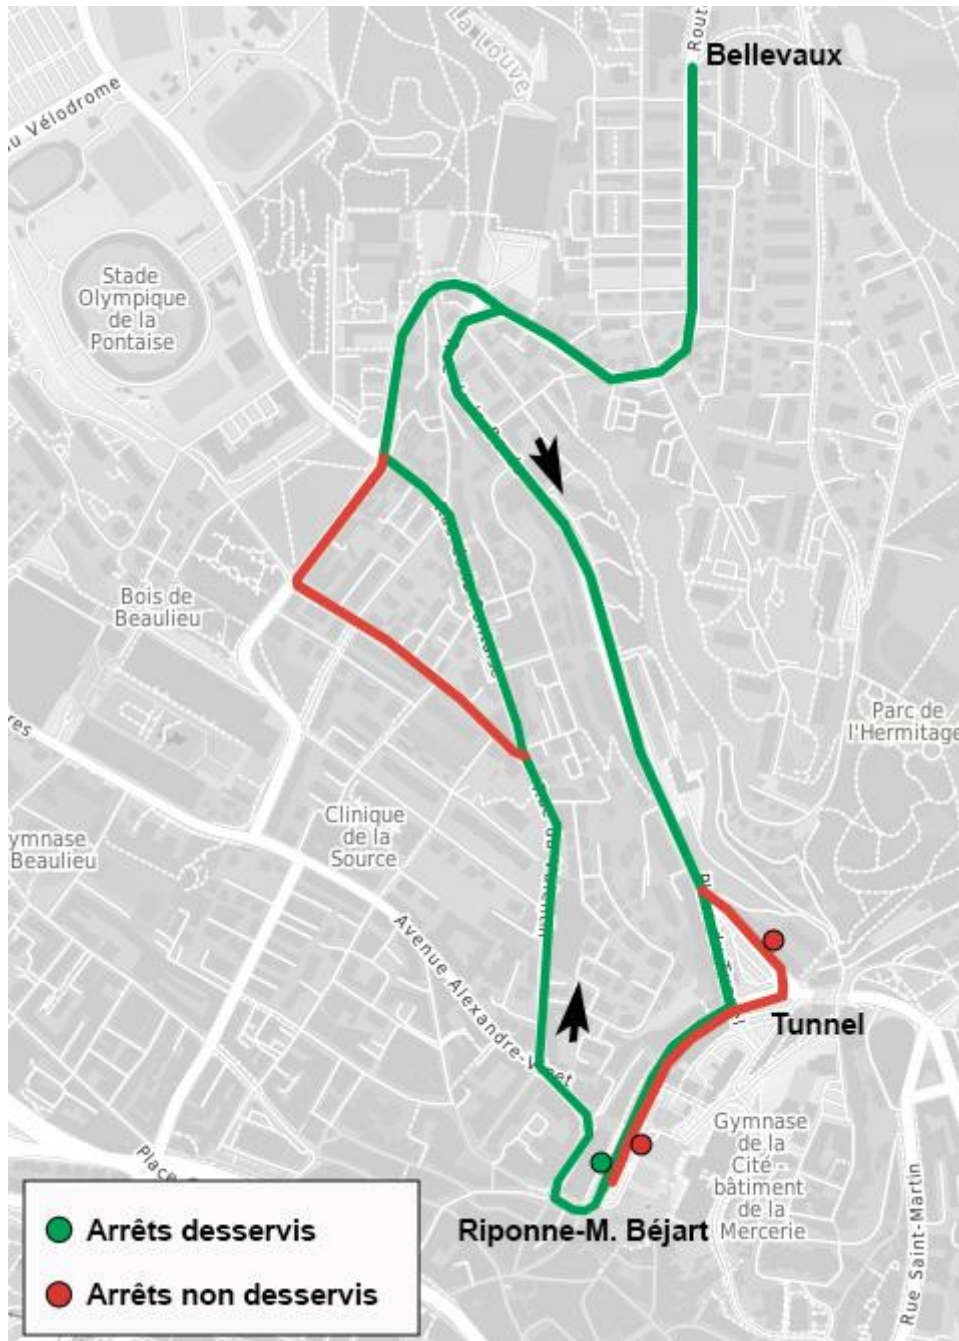

## Cortège de supporters entre Lausanne-Gare et le stade de la Tuilière

Date et heures : détails sur le message « Info Trafic » attaché à ce document

Ligne **1** déviée selon le plan ci-dessous :

**Selon la situation** : la ligne circulera entre Maladière et/ou EPFL/Colladon et Bossons

Ligne **1** déviée selon le plan ci-dessous :

Lorsque les supporters se rassemblent à **Lausanne, gare**

Ligne **3** déviée selon le plan ci-dessous :

Possibilité d'emprunter le métro   entre **Riponne-M. Béjart** et **Lausanne, gare**

Ligne **6** déviée selon le plan ci-dessous :

Ligne **21** déviée selon le plan ci-dessous :

Possibilité d'emprunter le métro   entre **Riponne-M. Béjart** et **Lausanne, gare**

**Selon la situation** : la ligne circulera entre **Paudex, Verrière** et **Bossons**

Ligne **60** déviée selon le plan ci-dessous :

Arrêt déplacé : terminus de **Riponne-M. Béjart** quai A est déplacé au quai C

Service Client : **021 621 01 11** prix d'appel local (non surtaxé)