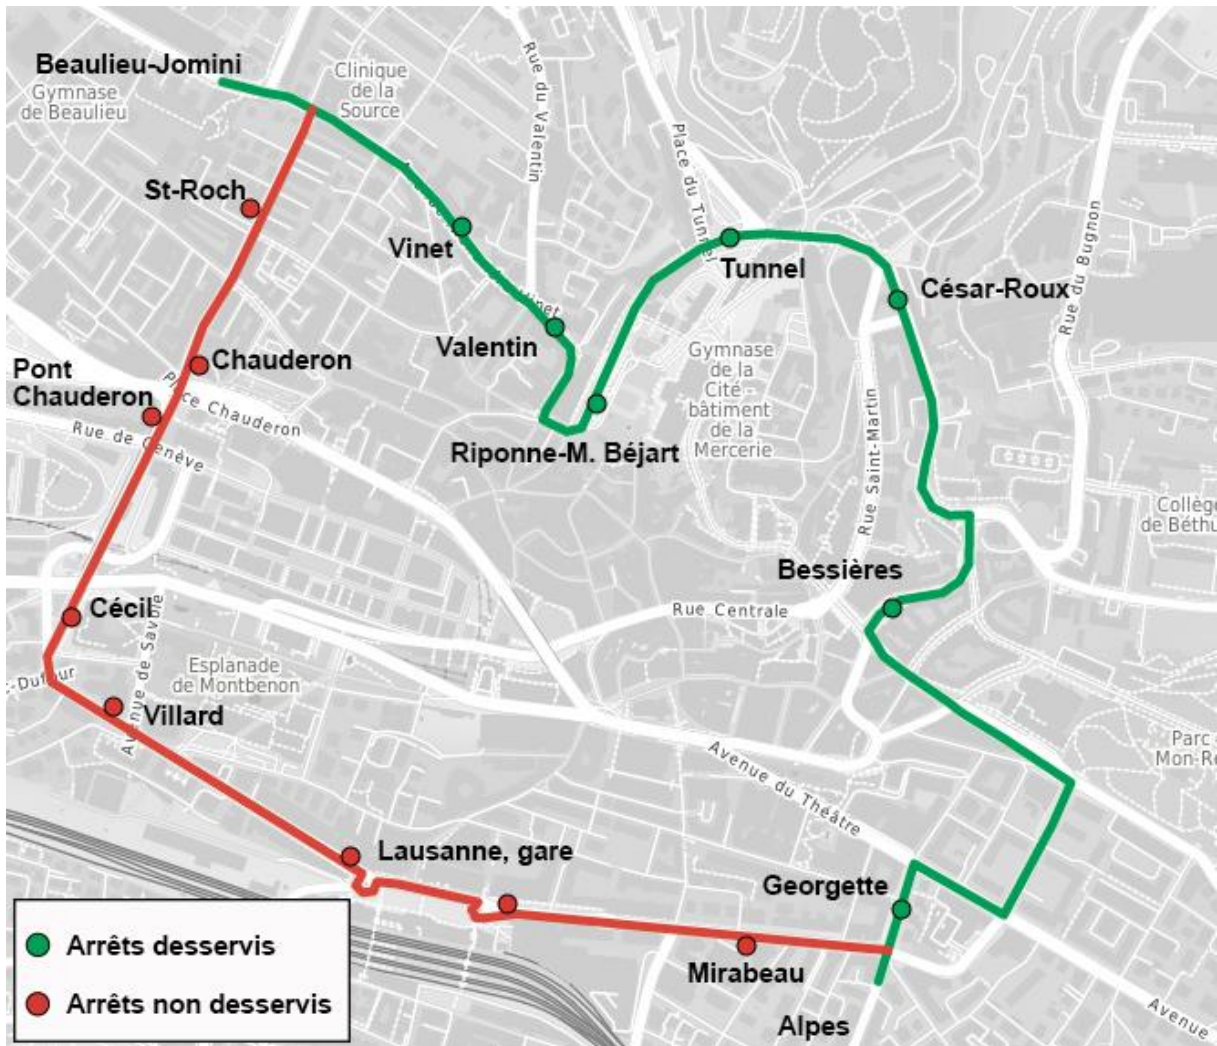

## Cortège de supporters entre Lausanne-Gare et le stade de la Tuilière

Date et heures : détails sur le message « Info Trafic » attaché à ce document

Ligne **1** déviée selon le plan ci-dessous :

**Selon la situation** : la ligne circulera entre Maladière et/ou EPFL/Colladon et Bossons

Ligne **1** déviée selon le plan ci-dessous :

Lorsque les supporters se rassemblent à **Lausanne, gare**

Ligne **3** déviée selon le plan ci-dessous :

Possibilité d'emprunter le métro   entre **Riponne-M. Béjart** et **Lausanne, gare**

Ligne **6** déviée selon le plan ci-dessous :

Ligne **21** déviée selon le plan ci-dessous :

Possibilité d'emprunter le métro   entre **Riponne-M. Béjart** et **Lausanne, gare**

**Selon la situation** : la ligne circulera entre **Paudex, Verrière** et **Bossons**

Ligne **60** déviée selon le plan ci-dessous :

Arrêt déplacé : terminus de **Riponne-M. Béjart** quai A est déplacé au quai C

Service Client : **021 621 01 11** prix d'appel local (non surtaxé)