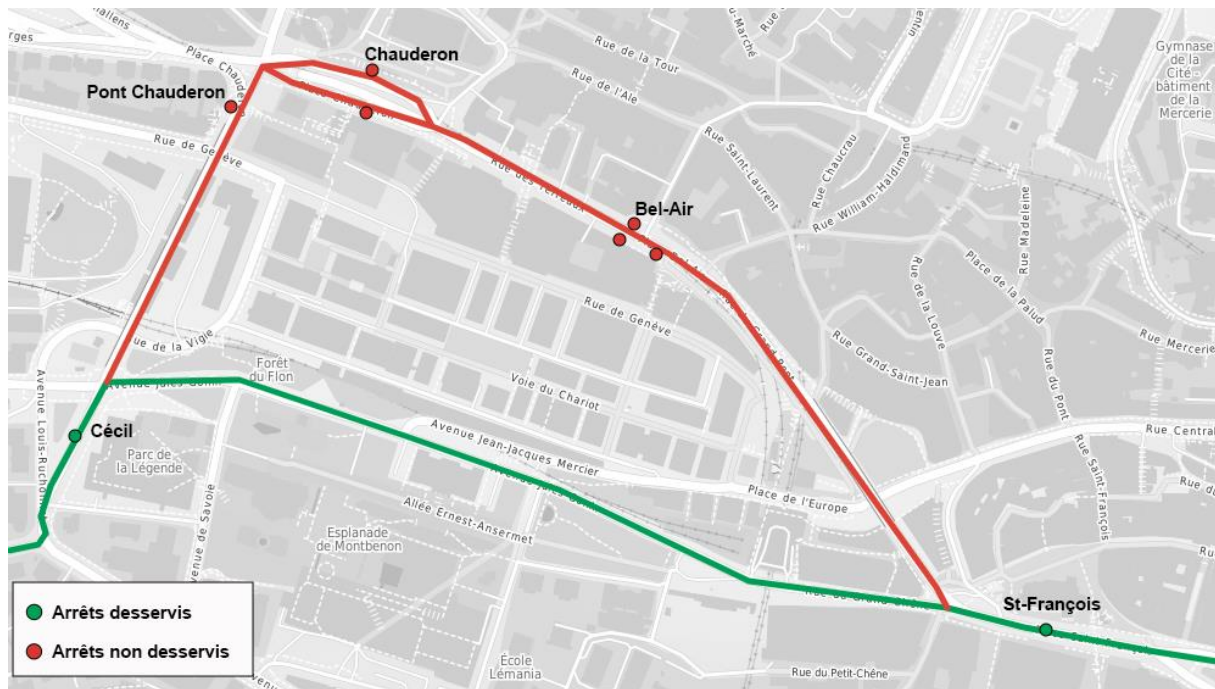

## Cortège de supporters entre Lausanne-Gare et le stade de la Tuilière

Date et heures : détails sur le message « Info Trafic » attaché à ce document

Ligne **1** déviée selon le plan ci-dessous :

**Selon la situation** : la ligne circulera entre Maladière et/ou EPFL/Colladon et Bossons

Ligne **1** déviée selon le plan ci-dessous :

Lorsque les supporters se rassemblent à **Lausanne, gare**

Ligne **3** déviée selon le plan ci-dessous :

Possibilité d'emprunter le métro   entre **Riponne-M. Béjart** et **Lausanne, gare**

Ligne **6** déviée selon le plan ci-dessous :

Ligne **21** déviée selon le plan ci-dessous :

Possibilité d'emprunter le métro   entre **Riponne-M. Béjart** et **Lausanne, gare**

**Selon la situation** : la ligne circulera entre **Paudex, Verrière** et **Bossons**

Ligne **60** déviée selon le plan ci-dessous :

Arrêt déplacé : terminus de **Riponne-M. Béjart** quai A est déplacé au quai C

Service Client : **021 621 01 11** prix d'appel local (non surtaxé)