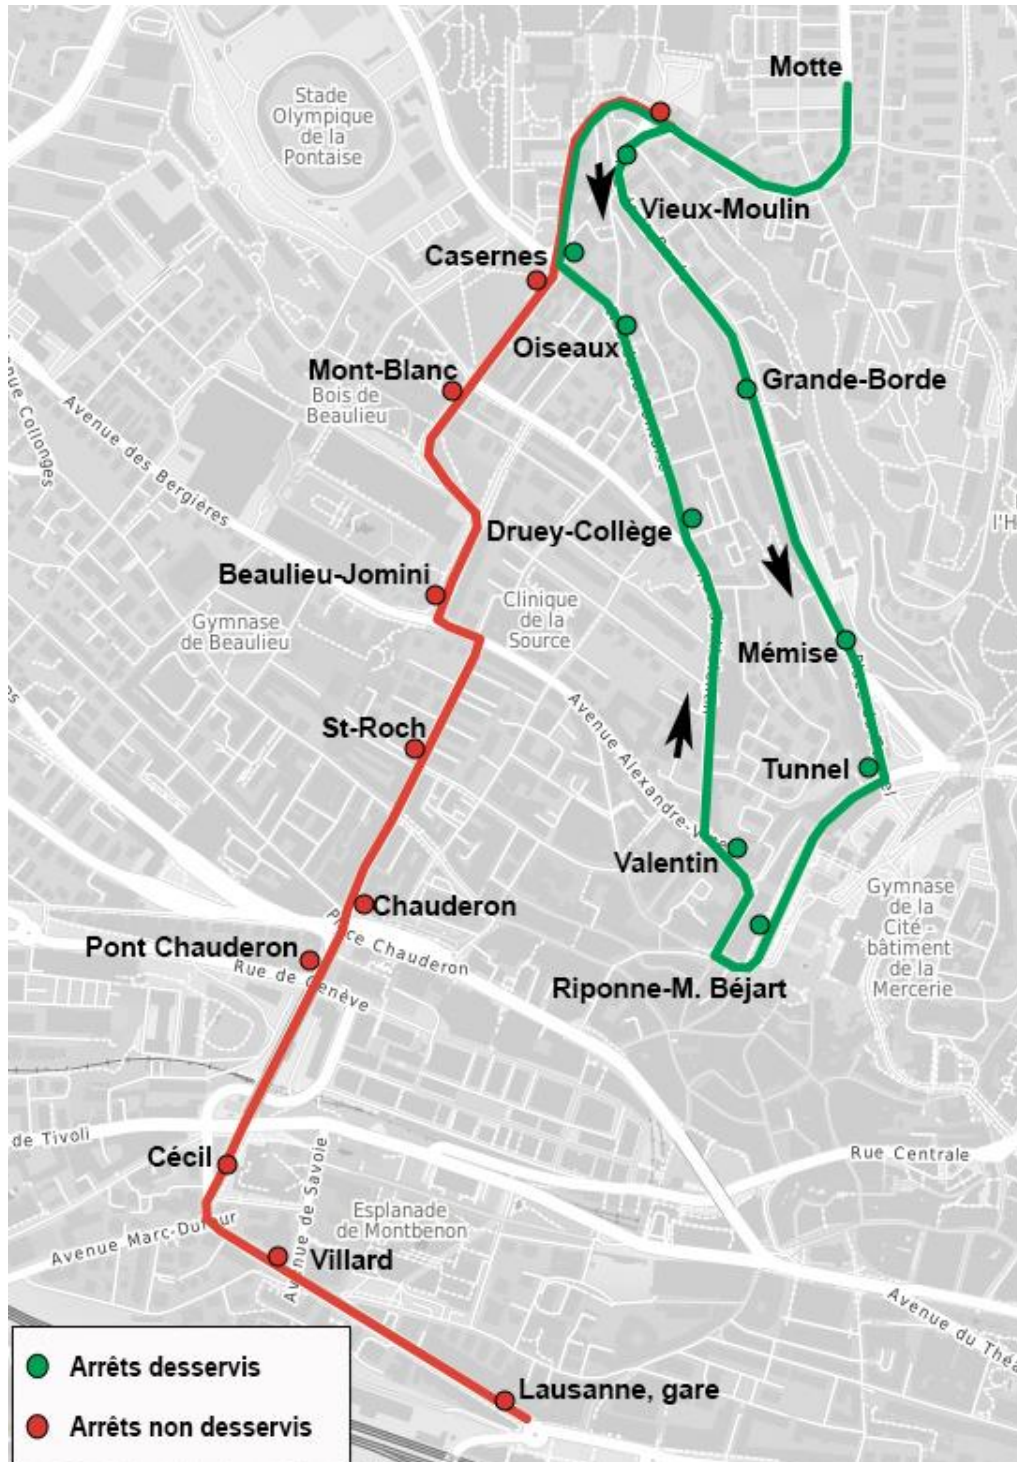

## Cortège de supporters entre Lausanne-Gare et le stade de la Tuilière

Date et heures : détails sur le message « Info Trafic » attaché à ce document

Ligne **1** déviée selon le plan ci-dessous :

**Selon la situation** : la ligne circulera entre Maladière et/ou EPFL/Colladon et Bossons

Ligne **1** déviée selon le plan ci-dessous :

Lorsque les supporters se rassemblent à **Lausanne, gare**

Ligne **3** déviée selon le plan ci-dessous :

Possibilité d'emprunter le métro   entre **Riponne-M. Béjart** et **Lausanne, gare**

Ligne **6** déviée selon le plan ci-dessous :

Ligne **21** déviée selon le plan ci-dessous :

Possibilité d'emprunter le métro   entre **Riponne-M. Béjart** et **Lausanne, gare**

**Selon la situation** : la ligne circulera entre **Paudex, Verrière** et **Bossons**

Ligne **60** déviée selon le plan ci-dessous :

Arrêt déplacé : terminus de **Riponne-M. Béjart** quai A est déplacé au quai C

Service Client : **021 621 01 11** prix d'appel local (non surtaxé)