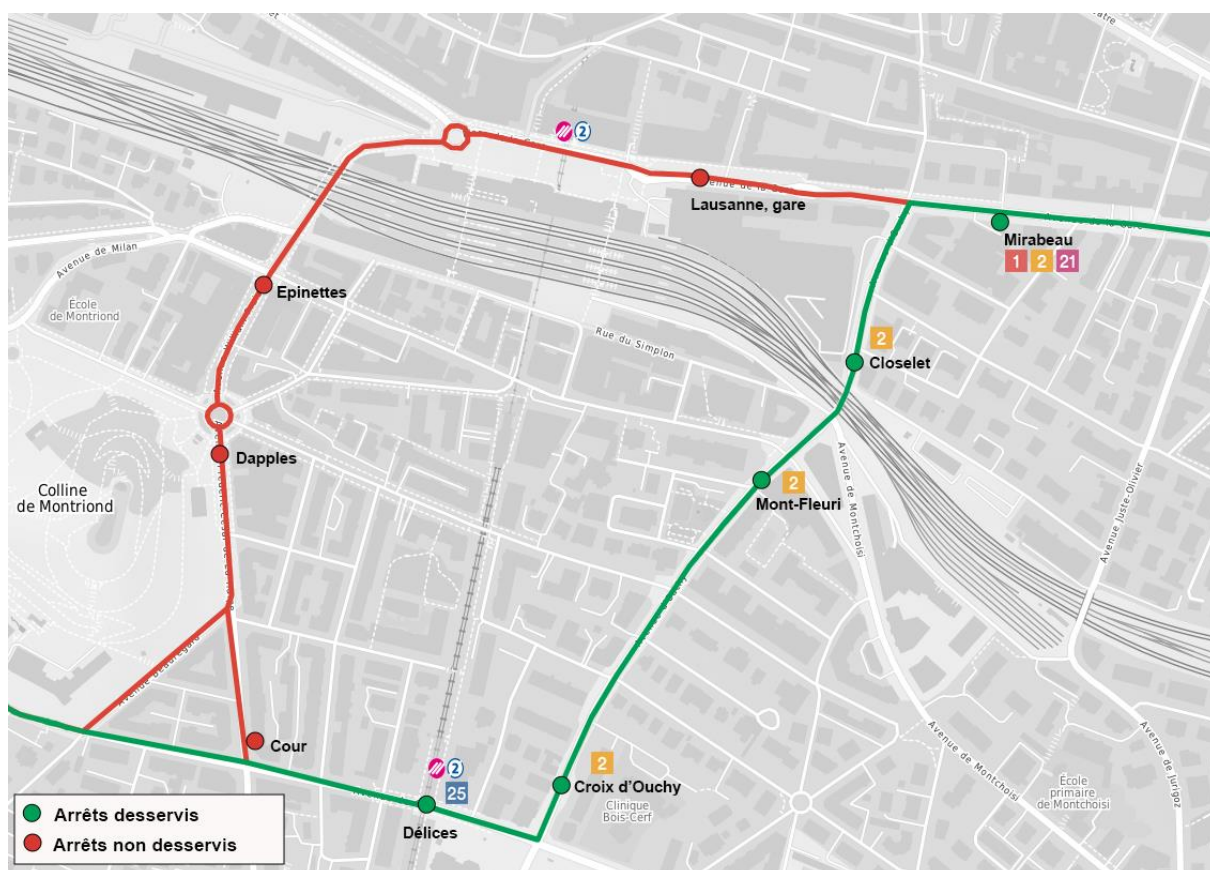

## Cortège de supporters entre Lausanne-Gare et le stade de la Tuilière

Date et heures : détails sur le message « Info Trafic » attaché à ce document

Ligne **1** déviée selon le plan ci-dessous :

**Selon la situation** : la ligne circulera entre Maladière et/ou EPFL/Colladon et Bossons

Ligne **1** déviée selon le plan ci-dessous :

Lorsque les supporters se rassemblent à **Lausanne, gare**

Ligne **3** déviée selon le plan ci-dessous :

Possibilité d'emprunter le métro   entre **Riponne-M. Béjart** et **Lausanne, gare**

Ligne **6** déviée selon le plan ci-dessous :

Ligne **21** déviée selon le plan ci-dessous :

Possibilité d'emprunter le métro   entre **Riponne-M. Béjart** et **Lausanne, gare**

**Selon la situation** : la ligne circulera entre **Paudex, Verrière** et **Bossons**

Ligne **60** déviée selon le plan ci-dessous :

Arrêt déplacé : terminus de **Riponne-M. Béjart** quai A est déplacé au quai C

Service Client : **021 621 01 11** prix d'appel local (non surtaxé)