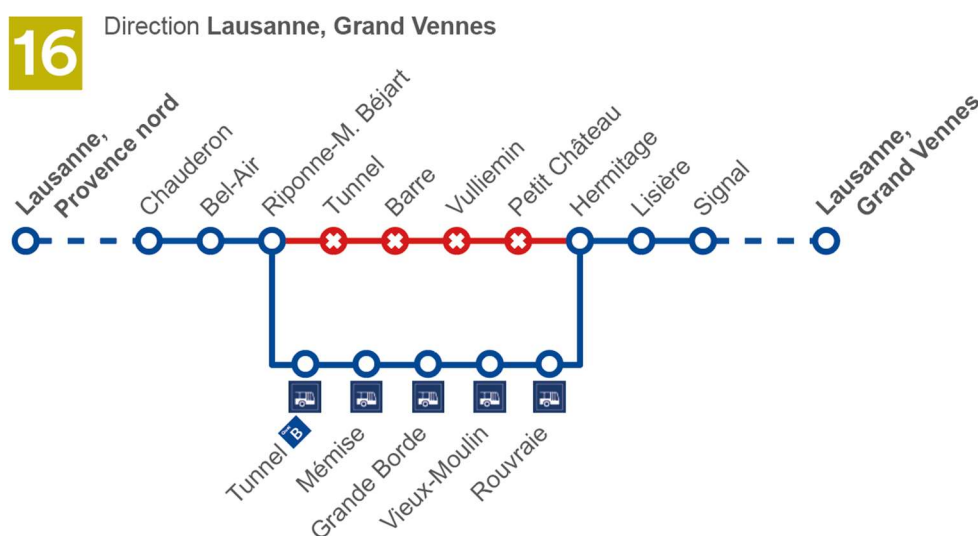

Manifestation

Date : jeudi 1^{er} mai 2025

Heures : 17:00 à 18:30 environ

Afin de vous servir au mieux durant cette manifestation, les tl ont prévu les aménagements suivants :

Ligne **16**

Déviée de **Riponne-M. Béjart** à **Hermitage** en direction de Grand Vennes.

Arrêts non desservis : **Barre – Vulliemin – Petit Château**

Arrêts déplacés : **Tunnel** déplacé au quai **B**
Hermitage dir. Grand Vennes, déplacé en face de l'arrêt dir. Provence nord

Arrêts dans la déviation : **Tunnel** quai **B** – **Mémise** – **Grande Borde** – **Vieux-Moulin** – **Rouvraie**