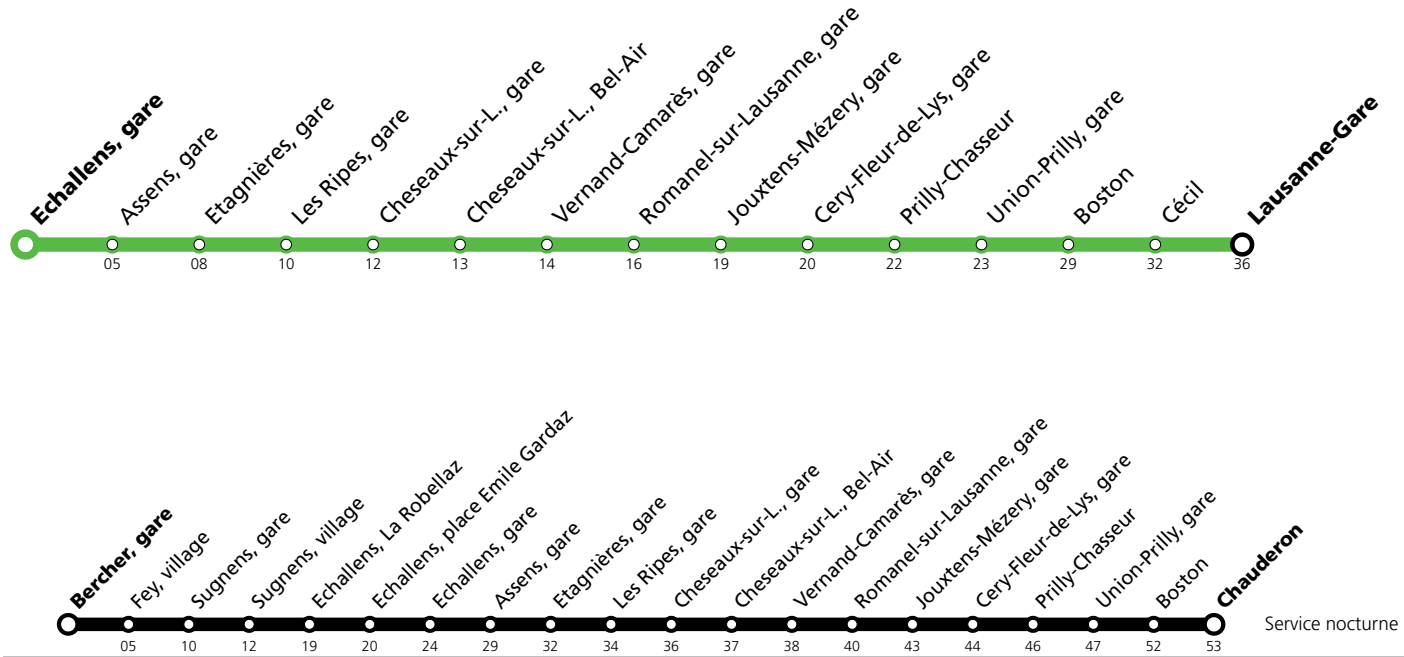

Service nocturne

Samedi 8 mars 2025 *

	A	A																				
Bercher, gare																						
Fey, village																						
Sugnens, gare																						
Sugnens, village																						
Echallens, La Robellaz																						
Echallens, place Emile Gardaz																						
Echallens, gare	0055	0259	0453	0539	0609	0639	0709	0725	0740	0755	0810	0825	0840	0855	0910	0925	0940	0955	1010	1025	1040	
Assens, gare	0100	0304	0458	0544	0614	0644	0714	0730	0745	0800	0815	0830	0845	0900	0915	0930	0945	1000	1015	1030	1045	
Etagnières, gare	0103	0307	0501	0547	0617	0647	0717	0733	0748	0803	0818	0833	0848	0903	0918	0933	0948	1003	1018	1033	1048	
Les Ripes, gare	0105	0309	0503	0549	0619	0649	0719	0735	0750	0805	0820	0835	0850	0905	0920	0935	0950	1005	1020	1035	1050	
Cheseaux-sur-L., gare	0107	0311	0505	0551	0621	0651	0721	0737	0752	0807	0822	0837	0852	0907	0922	0937	0952	1007	1022	1037	1052	
Cheseaux-sur-L., Bel-Air	0108	0312	0506	0552	0622	0652	0722	0738	0753	0808	0823	0838	0853	0908	0923	0938	0953	1008	1023	1038	1053	
Vernand-Camarès, gare	0109	0313	0507	0553	0623	0653	0723	0739	0754	0809	0824	0839	0854	0909	0924	0939	0954	1009	1024	1039	1054	
Romanel-sur-Lausanne, gare	0111	0315	0509	0555	0625	0655	0725	0741	0756	0811	0826	0841	0856	0911	0926	0941	0956	1011	1026	1041	1056	
Jouxkens-Mézery, gare	0114	0318	0512	0558	0628	0658	0728	0744	0759	0814	0829	0844	0859	0914	0929	0944	0959	1014	1029	1044	1059	
Cery-Fleur-de-Lys, gare	0115	0319	0513	0559	0629	0659	0729	0745	0800	0815	0830	0845	0900	0915	0930	0945	1000	1015	1030	1045	1100	
Prilly-Chasseur	0117	0321	0515	0601	0631	0701	0731	0747	0802	0817	0832	0847	0902	0917	0932	0947	1002	1017	1032	1047	1102	
Union-Prilly, gare	0118	0322	0516	0602	0632	0702	0732	0748	0803	0818	0833	0848	0903	0918	0933	0948	1003	1018	1033	1048	1103	
Boston	0123	0327	0521	0607	0637	0707	0737	0753	0808	0823	0838	0853	0909	0924	0939	0954	1009	1024	1039	1054	1109	
Cécil					0524	0610	0640	0710	0740	0756	0811	0826	0841	0856	0912	0927	0942	0957	1012	1027	1042	1057
Lausanne-Gare					0527	0613	0643	0713	0743	0759	0814	0829	0844	0859	0916	0931	0946	1001	1016	1031	1046	
Chauderon	0124	0328																				

Remarques:

▲ Passage prévu dans les minutes données

▲ Service nocturne: circule la nuit du 07 au 08 mars et la nuit du 08 au 09 mars 2025.

♿ L'accessibilité aux personnes à mobilité réduite n'est pas assurée. Pour plus d'informations: Contact Center Handicap 0800 007 102 (tous les jours de 5h à minuit, appel gratuit en Suisse).

* Dès vendredi 07.03.2025 vers 20h environ et jusqu'au dimanche 09.03.2025 à la fin du service, un service de bus de remplacement circulera entre Lausanne-Gare et Echallens. Le LEB (R20) circulera normalement entre Echallens et Bercher. Le service nocturne sera entièrement assuré par bus entre Chauderon et Bercher.

Les horaires peuvent être modifiés selon les conditions de circulation.