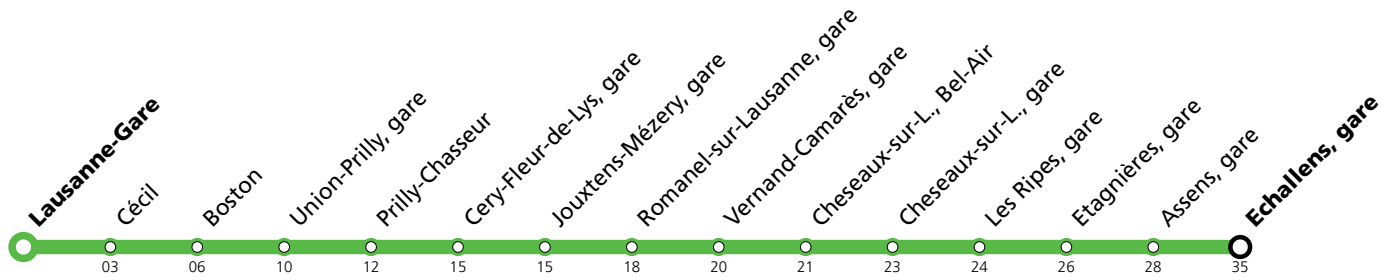

Service nocturne

Samedi 8 mars 2025 *

Chauderon			
Lausanne-Gare	2316	2346	0041
Cécil	2318	2348	0043
Boston	2321	2351	0046
Union-Prilly, gare	2325	2355	0050
Prilly-Chasseur	2327	2357	0052
Cery-Fleur-de-Lys, gare	2330	0000	0055
Jouxtons-Mézery, gare	2330	0000	0055
Romanel-sur-Lausanne, gare	2333	0003	0058
Vernand-Camarès, gare	2335	0004	0059
Cheseaux-sur-L., Bel-Air	2336	0005	0100
Cheseaux-sur-L., gare	2338	0007	0102
Les Ripes, gare	2339	0008	0103
Etagnières, gare	2341	0010	0105
Assens, gare	2343	0012	0107
Echallens, gare	2350	0019	0114
Echallens, place Emile Gardaz			
Echallens, La Robellaz			
Sugnens, village			
Sugnens, gare			
Fey, village			
Bercher, gare			

Remarques:

▲ Passage prévu dans les minutes données

^ Service nocturne: circule la nuit du 07 au 08 mars et la nuit du 08 au 09 mars 2025.

L'accessibilité aux personnes à mobilité réduite n'est pas assurée. Pour plus d'informations: Contact Center Handicap 0800 007 102 (tous les jours de 5h à minuit, appel gratuit en Suisse).

* Dès vendredi 07.03.2025 vers 20h environ et jusqu'au dimanche 09.03.2025 à la fin du service, un service de bus de remplacement circulera entre Lausanne-Gare et Echallens. Le LEB (R20) circulera normalement entre Echallens et Bercher. Le service nocturne sera entièrement assuré par bus entre Chauderon et Bercher.

Les horaires peuvent être modifiés selon les conditions de circulation.