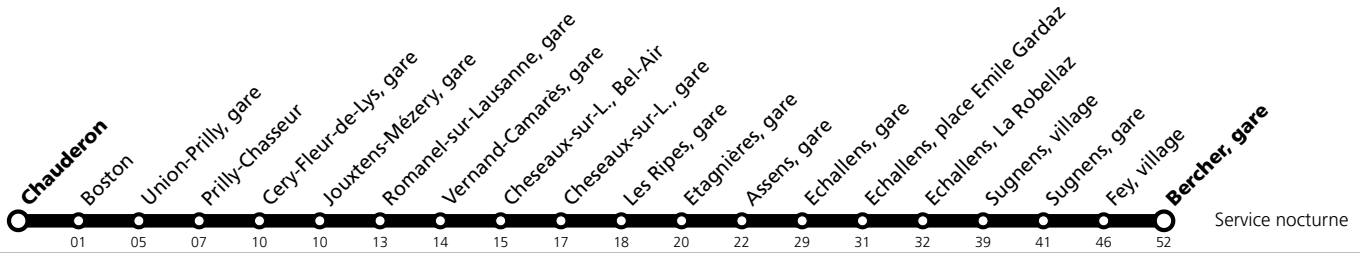

Service nocturne

Samedi 8 mars 2025 *

Chauderon			
Lausanne-Gare	2316	2346	0041
Cécil	2318	2348	0043
Boston	2321	2351	0046
Union-Prilly, gare	2325	2355	0050
Prilly-Chasseur	2327	2357	0052
Cery-Fleur-de-Lys, gare	2330	0000	0055
Jouxtons-Mézery, gare	2330	0000	0055
Romanel-sur-Lausanne, gare	2333	0003	0058
Vernand-Camarès, gare	2335	0004	0059
Cheseaux-sur-L., Bel-Air	2336	0005	0100
Cheseaux-sur-L., gare	2338	0007	0102
Les Ripes, gare	2339	0008	0103
Etagnières, gare	2341	0010	0105
Assens, gare	2343	0012	0107
Echallens, gare	2350	0019	0114
Echallens, place Emile Gardaz			
Echallens, La Robellaz			
Sugnens, village			
Sugnens, gare			
Fey, village			
Bercher, gare			

Remarques:

▲ Passage prévu dans les minutes données

^ Service nocturne: circule la nuit du 07 au 08 mars et la nuit du 08 au 09 mars 2025.

L'accessibilité aux personnes à mobilité réduite n'est pas assurée. Pour plus d'informations: Contact Center Handicap 0800 007 102 (tous les jours de 5h à minuit, appel gratuit en Suisse).

* Dès vendredi 07.03.2025 vers 20h environ et jusqu'au dimanche 09.03.2025 à la fin du service, un service de bus de remplacement circulera entre Lausanne-Gare et Echallens. Le LEB (R20) circulera normalement entre Echallens et Bercher. Le service nocturne sera entièrement assuré par bus entre Chauderon et Bercher.

Les horaires peuvent être modifiés selon les conditions de circulation.