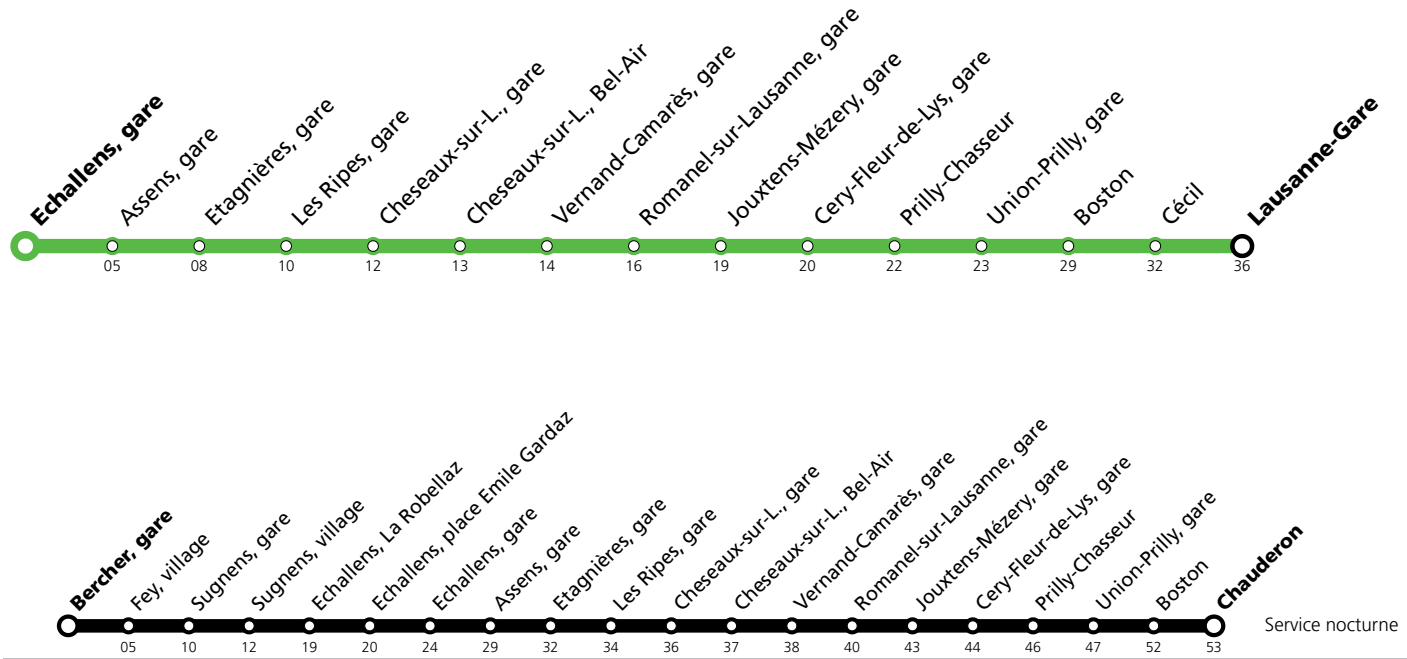

Vendredi 7 mars 2025 *

Echallens, gare	2009	2028	2040	2110	2140	2210	2240	2310	2340
Assens, gare	2014	2033	2045	2115	2145	2215	2245	2315	2345
Etagnières, gare	2017	2036	2048	2118	2148	2218	2248	2318	2348
Les Ripes, gare	2019	2038	2050	2120	2150	2220	2250	2320	2350
Cheseaux-sur-L., gare	2021	2040	2052	2122	2152	2222	2252	2322	2352
Cheseaux-sur-L., Bel-Air	2022	2041	2053	2123	2153	2223	2253	2323	2353
Vernand-Camarès, gare	2023	2042	2054	2124	2154	2224	2254	2324	2354
Romanel-sur-Lausanne, gare	2025	2044	2056	2126	2156	2226	2256	2326	2356
Jouxten-Mézery, gare	2028	2047	2059	2129	2159	2229	2259	2329	2359
Cery-Fleur-de-Lys, gare	2029	2048	2100	2130	2200	2230	2300	2330	0000
Prilly-Chasseur	2031	2050	2102	2132	2202	2232	2302	2332	0002
Union-Prilly, gare	2032	2051	2103	2133	2203	2233	2303	2333	0003
Boston	2037	2056	2108	2138	2208	2238	2308	2338	0008
Cécil	2040	2059	2111	2141	2211	2241	2311	2341	0011
Lausanne-Gare	2043	2102	2114	2144	2214	2244	2314	2344	0014

Remarques:

▲ Passage prévu dans les minutes données

^ Service nocturne: circule la nuit du 07 au 08 mars et la nuit du 08 au 09 mars 2025.

L'accessibilité aux personnes à mobilité réduite n'est pas assurée. Pour plus d'informations: Contact Center Handicap 0800 007 102 (tous les jours de 5h à minuit, appel gratuit en Suisse).

* Dès vendredi 07.03.2025 vers 20h environ et jusqu'au dimanche 09.03.2025 à la fin du service, un service de bus de remplacement circulera entre Lausanne-Gare et Echallens. Le LEB (R20) circulera normalement entre Echallens et Bercher. Le service nocturne sera entièrement assuré par bus entre Chauderon et Bercher.

Les horaires peuvent être modifiés selon les conditions de circulation.