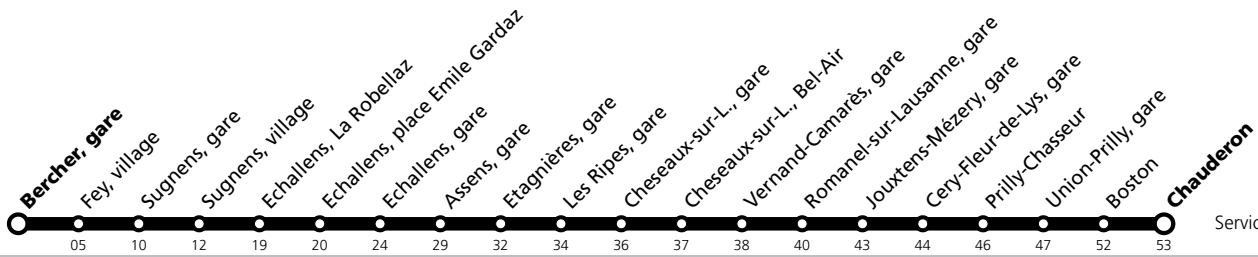

Service nocturne

Dimanche 9 mars 2025 *

Bercher, gare																			
Fey, village																			
Sugnens, gare																			
Sugnens, village																			
Echallens, La Robellaz																			
Echallens, place Emile Gardaz																			
Echallens, gare	1440	1510	1540	1610	1640	1710	1740	1810	1840	1910	1940	2010	2039	2109	2139	2209	2239	2309	2339
Assens, gare	1445	1515	1545	1615	1645	1715	1745	1815	1845	1915	1945	2015	2044	2114	2144	2214	2244	2314	2344
Etagnières, gare	1448	1518	1548	1618	1648	1718	1748	1818	1848	1918	1948	2018	2047	2117	2147	2217	2247	2317	2347
Les Ripes, gare	1450	1520	1550	1620	1650	1720	1750	1820	1850	1920	1950	2020	2049	2119	2149	2219	2249	2319	2349
Cheseaux-sur-L., gare	1452	1522	1552	1622	1652	1722	1752	1822	1852	1922	1952	2022	2051	2121	2151	2221	2251	2321	2351
Cheseaux-sur-L., Bel-Air	1453	1523	1553	1623	1653	1723	1753	1823	1853	1923	1953	2023	2052	2122	2152	2222	2252	2322	2352
Vernand-Camarès, gare	1454	1524	1554	1624	1654	1724	1754	1824	1854	1924	1954	2024	2053	2123	2153	2223	2253	2323	2353
Romanel-sur-Lausanne, gare	1456	1526	1556	1626	1656	1726	1756	1826	1856	1926	1956	2026	2055	2125	2155	2225	2255	2325	2355
Jouxtons-Mézery, gare	1459	1529	1559	1629	1659	1729	1759	1829	1859	1929	1959	2029	2058	2128	2158	2228	2258	2328	2358
Cery-Fleur-de-Lys, gare	1500	1530	1600	1630	1700	1730	1800	1830	1900	1930	2000	2030	2059	2129	2159	2229	2259	2329	2359
Prilly-Chasseur	1502	1532	1602	1632	1702	1732	1802	1832	1902	1932	2002	2032	2101	2131	2201	2231	2301	2331	0001
Union-Prilly, gare	1503	1533	1603	1633	1703	1733	1803	1833	1903	1933	2003	2033	2102	2132	2202	2232	2302	2332	0002
Boston	1509	1539	1609	1639	1709	1739	1809	1839	1908	1938	2008	2038	2107	2137	2207	2237	2307	2337	0007
Cécil	1512	1542	1612	1642	1712	1742	1812	1842	1911	1941	2011	2041	2110	2140	2210	2240	2310	2340	0010
Lausanne-Gare	1516	1546	1616	1646	1716	1746	1816	1846	1914	1944	2014	2044	2113	2143	2213	2243	2313	2343	0013
Chauderon																			

Remarques:

▲ Passage prévu dans les minutes données

^ Service nocturne: circule la nuit du 07 au 08 mars et la nuit du 08 au 09 mars 2025.

L'accessibilité aux personnes à mobilité réduite n'est pas assurée. Pour plus d'informations: Contact Center Handicap 0800 007 102 (tous les jours de 5h à minuit, appel gratuit en Suisse).

* Dès vendredi 07.03.2025 vers 20h environ et jusqu'au dimanche 09.03.2025 à la fin du service, un service de bus de remplacement circulera entre Lausanne-Gare et Echallens. Le LEB (R20) circulera normalement entre Echallens et Bercher. Le service nocturne sera entièrement assuré par bus entre Chauderon et Bercher.

Les horaires peuvent être modifiés selon les conditions de circulation.