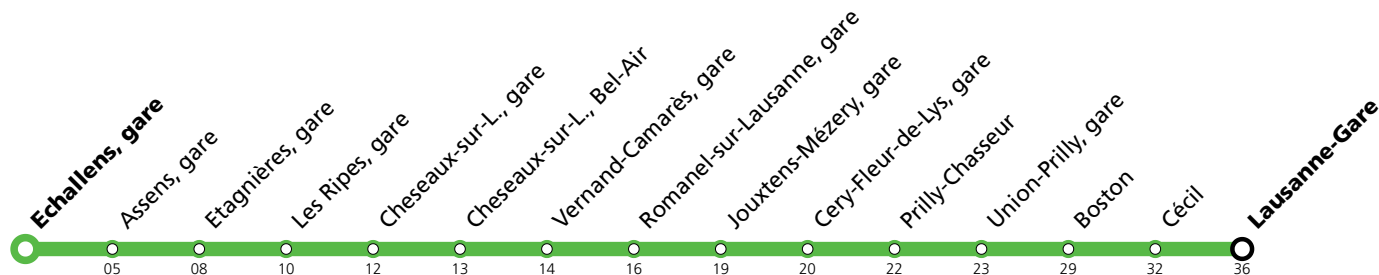

Service nocturne

Samedi 8 mars 2025 *

Bercher, gare				
Fey, village				
Sugnens, gare				
Sugnens, village				
Echallens, La Robellaz				
Echallens, place Emile Gardaz				
Echallens, gare	2209	2239	2309	2339
Assens, gare	2214	2244	2314	2344
Etagnières, gare	2217	2247	2317	2347
Les Ripes, gare	2219	2249	2319	2349
Cheseaux-sur-L., gare	2221	2251	2321	2351
Cheseaux-sur-L., Bel-Air	2222	2252	2322	2352
Vernand-Camarès, gare	2223	2253	2323	2353
Romanel-sur-Lausanne, gare	2225	2255	2325	2355
Jouxkens-Mézery, gare	2228	2258	2328	2358
Cery-Fleur-de-Lys, gare	2229	2259	2329	2359
Prilly-Chasseur	2231	2301	2331	0001
Union-Prilly, gare	2232	2302	2332	0002
Boston	2237	2307	2337	0007
Cécil	2240	2310	2340	0010
Lausanne-Gare	2243	2313	2343	0013
Chauderon				

Remarques:

▲ Passage prévu dans les minutes données

^ Service nocturne: circule la nuit du 07 au 08 mars et la nuit du 08 au 09 mars 2025.

L'accessibilité aux personnes à mobilité réduite n'est pas assurée. Pour plus d'informations: Contact Center Handicap 0800 007 102 (tous les jours de 5h à minuit, appel gratuit en Suisse).

* Dès vendredi 07.03.2025 vers 20h environ et jusqu'au dimanche 09.03.2025 à la fin du service, un service de bus de remplacement circulera entre Lausanne-Gare et Echallens. Le LEB (R20) circulera normalement entre Echallens et Bercher. Le service nocturne sera entièrement assuré par bus entre Chauderon et Bercher.

Les horaires peuvent être modifiés selon les conditions de circulation.