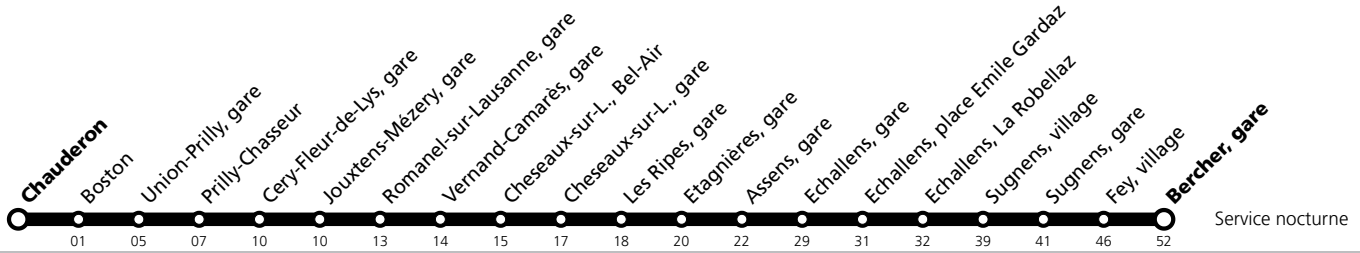

Service nocturne

Dimanche 9 mars 2025 *

	A	A																			
Chauderon	0140	0340																			
Lausanne-Gare	|	|	0546	0616	0646	0716	0746	0816	0846	0915	0945	1015	1045	1115	1145	1215	1245	1315	1345	1415	1445
Cécil	|	|	0548	0618	0648	0718	0748	0818	0848	0918	0948	1018	1048	1118	1148	1218	1248	1318	1348	1418	1448
Boston	0141	0341	0551	0621	0651	0721	0751	0821	0851	0921	0951	1021	1051	1121	1151	1221	1251	1321	1351	1421	1451
Union-Prilly, gare	0145	0345	0555	0625	0655	0725	0755	0825	0855	0925	0955	1025	1055	1125	1155	1225	1255	1325	1355	1425	1455
Prilly-Chasseur	0147	0347	0557	0627	0657	0727	0757	0827	0857	0927	0957	1027	1057	1127	1157	1227	1257	1327	1357	1427	1457
Cery-Fleur-de-Lys, gare	0150	0350	0600	0630	0700	0730	0800	0830	0900	0930	1000	1030	1100	1130	1200	1230	1300	1330	1400	1430	1500
Jouxtons-Mézery, gare	0150	0350	0600	0630	0700	0730	0800	0830	0900	0930	1000	1030	1100	1130	1200	1230	1300	1330	1400	1430	1500
Romanel-sur-Lausanne, gare	0153	0353	0603	0633	0703	0733	0803	0833	0903	0933	1003	1033	1103	1133	1203	1233	1303	1333	1403	1433	1503
Vernand-Camarès, gare	0154	0354	0605	0635	0705	0735	0805	0835	0905	0935	1005	1035	1105	1135	1205	1235	1305	1335	1405	1435	1505
Cheseaux-sur-L., Bel-Air	0155	0355	0606	0636	0706	0736	0806	0836	0906	0936	1006	1036	1106	1136	1206	1236	1306	1336	1406	1436	1506
Cheseaux-sur-L., gare	0157	0357	0608	0638	0708	0738	0808	0838	0908	0938	1008	1038	1108	1138	1208	1238	1308	1338	1408	1438	1508
Les Ripes, gare	0158	0358	0609	0639	0709	0739	0809	0839	0909	0939	1009	1039	1109	1139	1209	1239	1309	1339	1409	1439	1509
Etagnières, gare	0200	0400	0611	0641	0711	0741	0811	0841	0911	0941	1011	1041	1111	1141	1211	1241	1311	1341	1411	1441	1511
Assens, gare	0202	0402	0613	0643	0713	0743	0813	0843	0913	0943	1013	1043	1113	1143	1213	1243	1313	1343	1413	1443	1513
Echallens, gare	0209	0409	0620	0650	0720	0750	0820	0850	0920	0950	1020	1050	1120	1150	1220	1250	1320	1350	1420	1450	1520
Echallens, place Emile Gardaz	0211																				
Echallens, La Robellaz	0212																				
Sugnens, village	0219																				
Sugnens, gare	0221																				
Fey, village	0226																				
Bercher, gare	0232																				

Remarques:

▲ Passage prévu dans les minutes données

^ Service nocturne: circule la nuit du 07 au 08 mars et la nuit du 08 au 09 mars 2025.

L'accessibilité aux personnes à mobilité réduite n'est pas assurée. Pour plus d'informations: Contact Center Handicap 0800 007 102 (tous les jours de 5h à minuit, appel gratuit en Suisse).

* Dès vendredi 07.03.2025 vers 20h environ et jusqu'au dimanche 09.03.2025 à la fin du service, un service de bus de remplacement circulera entre Lausanne-Gare et Echallens. Le LEB (R20) circulera normalement entre Echallens et Bercher. Le service nocturne sera entièrement assuré par bus entre Chauderon et Bercher.

Les horaires peuvent être modifiés selon les conditions de circulation.