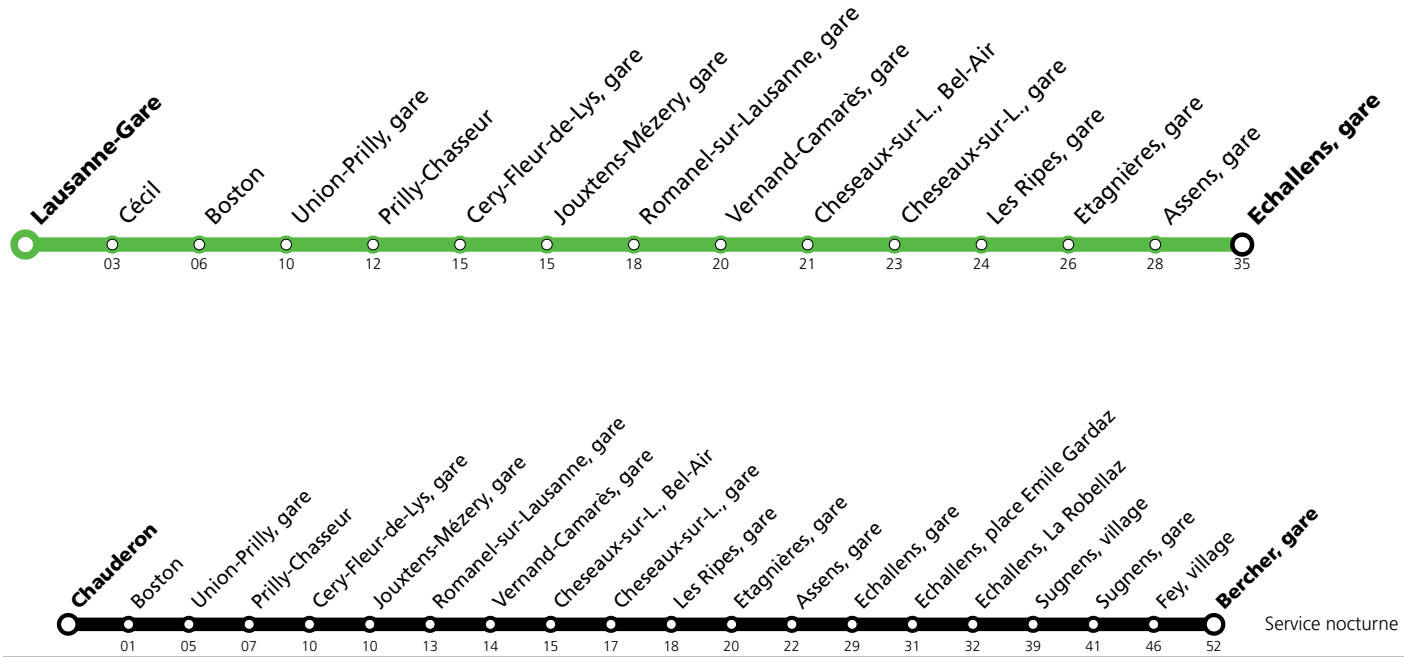

Samedi 8 mars 2025 *

	A	A																			
Chauderon	0140	0340																			
Lausanne-Gare	|	|	0546	0616	0646	0716	0730	0745	0800	0815	0830	0845	0900	0915	0930	0945	1000	1015	1030	1045	1100
Cécil			0548	0618	0648	0718	0732	0747	0802	0817	0832	0847	0903	0918	0933	0948	1003	1018	1033	1048	1103
Boston	0141	0341	0551	0621	0651	0721	0735	0750	0805	0820	0835	0850	0906	0921	0936	0951	1006	1021	1036	1051	1106
Union-Prilly, gare	0145	0345	0555	0625	0655	0725	0739	0754	0809	0824	0839	0854	0910	0925	0940	0955	1010	1025	1040	1055	1110
Prilly-Chasseur	0147	0347	0557	0627	0657	0727	0741	0756	0811	0826	0841	0856	0912	0927	0942	0957	1012	1027	1042	1057	1112
Cery-Fleur-de-Lys, gare	0150	0350	0600	0630	0700	0730	0744	0759	0814	0829	0844	0859	0915	0930	0945	1000	1015	1030	1045	1100	1115
Jouxtons-Mézery, gare	0150	0350	0600	0630	0700	0730	0744	0759	0814	0829	0844	0859	0915	0930	0945	1000	1015	1030	1045	1100	1115
Romanel-sur-Lausanne, gare	0153	0353	0603	0633	0703	0733	0747	0802	0817	0832	0847	0902	0918	0933	0948	1003	1018	1033	1048	1103	1118
Vernand-Camarès, gare	0154	0354	0605	0635	0705	0735	0749	0804	0819	0834	0849	0904	0920	0935	0950	1005	1020	1035	1050	1105	1120
Cheseaux-sur-L., Bel-Air	0155	0355	0606	0636	0706	0736	0750	0805	0820	0835	0850	0905	0921	0936	0951	1006	1021	1036	1051	1106	1121
Cheseaux-sur-L., gare	0157	0357	0608	0638	0708	0738	0752	0807	0822	0837	0852	0907	0923	0938	0953	1008	1023	1038	1053	1108	1123
Les Ripes, gare	0158	0358	0609	0639	0709	0739	0753	0808	0823	0838	0853	0908	0924	0939	0954	1009	1024	1039	1054	1109	1124
Etagnières, gare	0200	0400	0611	0641	0711	0741	0755	0810	0825	0840	0855	0910	0926	0941	0956	1011	1026	1041	1056	1111	1126
Assens, gare	0202	0402	0613	0643	0713	0743	0757	0812	0827	0842	0857	0912	0928	0943	0958	1013	1028	1043	1058	1113	1128
Echallens, gare	0209	0409	0620	0650	0720	0750	0804	0819	0834	0849	0904	0919	0935	0950	1005	1020	1035	1050	1105	1120	1135
Echallens, place Emile Gardaz	0211																				
Echallens, La Robellaz	0212																				
Sugnens, village	0219																				
Sugnens, gare	0221																				
Fey, village	0226																				
Bercher, gare	0232																				

Remarques:

▲ Passage prévu dans les minutes données

^ Service nocturne: circule la nuit du 07 au 08 mars et la nuit du 08 au 09 mars 2025.

L'accessibilité aux personnes à mobilité réduite n'est pas assurée. Pour plus d'informations: Contact Center Handicap 0800 007 102 (tous les jours de 5h à minuit, appel gratuit en Suisse).

* Dès vendredi 07.03.2025 vers 20h environ et jusqu'au dimanche 09.03.2025 à la fin du service, un service de bus de remplacement circulera entre Lausanne-Gare et Echallens. Le LEB (R20) circulera normalement entre Echallens et Bercher. Le service nocturne sera entièrement assuré par bus entre Chauderon et Bercher.

Les horaires peuvent être modifiés selon les conditions de circulation.