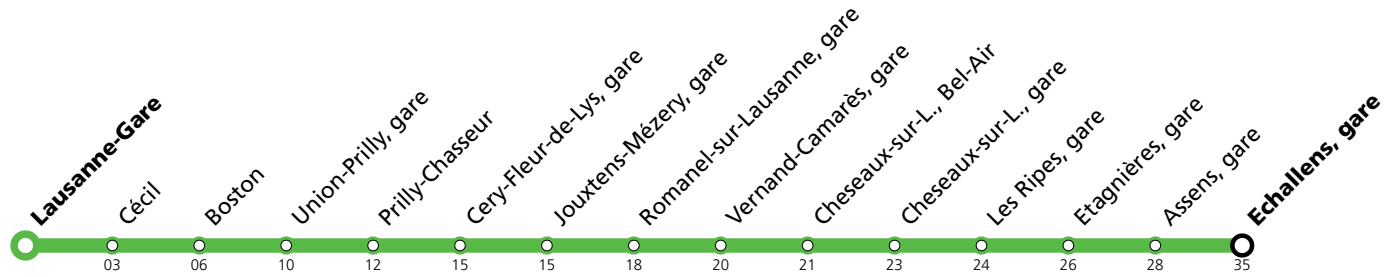

Service nocturne

Dimanche 9 mars 2025 *

	A	A																			
Chauderon	0140	0340																			
Lausanne-Gare	|	|	0546	0616	0646	0716	0746	0816	0846	0915	0945	1015	1045	1115	1145	1215	1245	1315	1345	1415	1445
Cécil	|	|	0548	0618	0648	0718	0748	0818	0848	0918	0948	1018	1048	1118	1148	1218	1248	1318	1348	1418	1448
Boston	0141	0341	0551	0621	0651	0721	0751	0821	0851	0921	0951	1021	1051	1121	1151	1221	1251	1321	1351	1421	1451
Union-Prilly, gare	0145	0345	0555	0625	0655	0725	0755	0825	0855	0925	0955	1025	1055	1125	1155	1225	1255	1325	1355	1425	1455
Prilly-Chasseur	0147	0347	0557	0627	0657	0727	0757	0827	0857	0927	0957	1027	1057	1127	1157	1227	1257	1327	1357	1427	1457
Cery-Fleur-de-Lys, gare	0150	0350	0600	0630	0700	0730	0800	0830	0900	0930	1000	1030	1100	1130	1200	1230	1300	1330	1400	1430	1500
Jouxtons-Mézery, gare	0150	0350	0600	0630	0700	0730	0800	0830	0900	0930	1000	1030	1100	1130	1200	1230	1300	1330	1400	1430	1500
Romanel-sur-Lausanne, gare	0153	0353	0603	0633	0703	0733	0803	0833	0903	0933	1003	1033	1103	1133	1203	1233	1303	1333	1403	1433	1503
Vernand-Camarès, gare	0154	0354	0605	0635	0705	0735	0805	0835	0905	0935	1005	1035	1105	1135	1205	1235	1305	1335	1405	1435	1505
Cheseaux-sur-L., Bel-Air	0155	0355	0606	0636	0706	0736	0806	0836	0906	0936	1006	1036	1106	1136	1206	1236	1306	1336	1406	1436	1506
Cheseaux-sur-L., gare	0157	0357	0608	0638	0708	0738	0808	0838	0908	0938	1008	1038	1108	1138	1208	1238	1308	1338	1408	1438	1508
Les Ripes, gare	0158	0358	0609	0639	0709	0739	0809	0839	0909	0939	1009	1039	1109	1139	1209	1239	1309	1339	1409	1439	1509
Etagnières, gare	0200	0400	0611	0641	0711	0741	0811	0841	0911	0941	1011	1041	1111	1141	1211	1241	1311	1341	1411	1441	1511
Assens, gare	0202	0402	0613	0643	0713	0743	0813	0843	0913	0943	1013	1043	1113	1143	1213	1243	1313	1343	1413	1443	1513
Echallens, gare	0209	0409	0620	0650	0720	0750	0820	0850	0920	0950	1020	1050	1120	1150	1220	1250	1320	1350	1420	1450	1520
Echallens, place Emile Gardaz	0211																				
Echallens, La Robellaz	0212																				
Sugnens, village	0219																				
Sugnens, gare	0221																				
Fey, village	0226																				
Bercher, gare	0232																				

Remarques:

▲ Passage prévu dans les minutes données

^ Service nocturne: circule la nuit du 07 au 08 mars et la nuit du 08 au 09 mars 2025.

L'accessibilité aux personnes à mobilité réduite n'est pas assurée. Pour plus d'informations: Contact Center Handicap 0800 007 102 (tous les jours de 5h à minuit, appel gratuit en Suisse).

* Dès vendredi 07.03.2025 vers 20h environ et jusqu'au dimanche 09.03.2025 à la fin du service, un service de bus de remplacement circulera entre Lausanne-Gare et Echallens. Le LEB (R20) circulera normalement entre Echallens et Bercher. Le service nocturne sera entièrement assuré par bus entre Chauderon et Bercher.

Les horaires peuvent être modifiés selon les conditions de circulation.