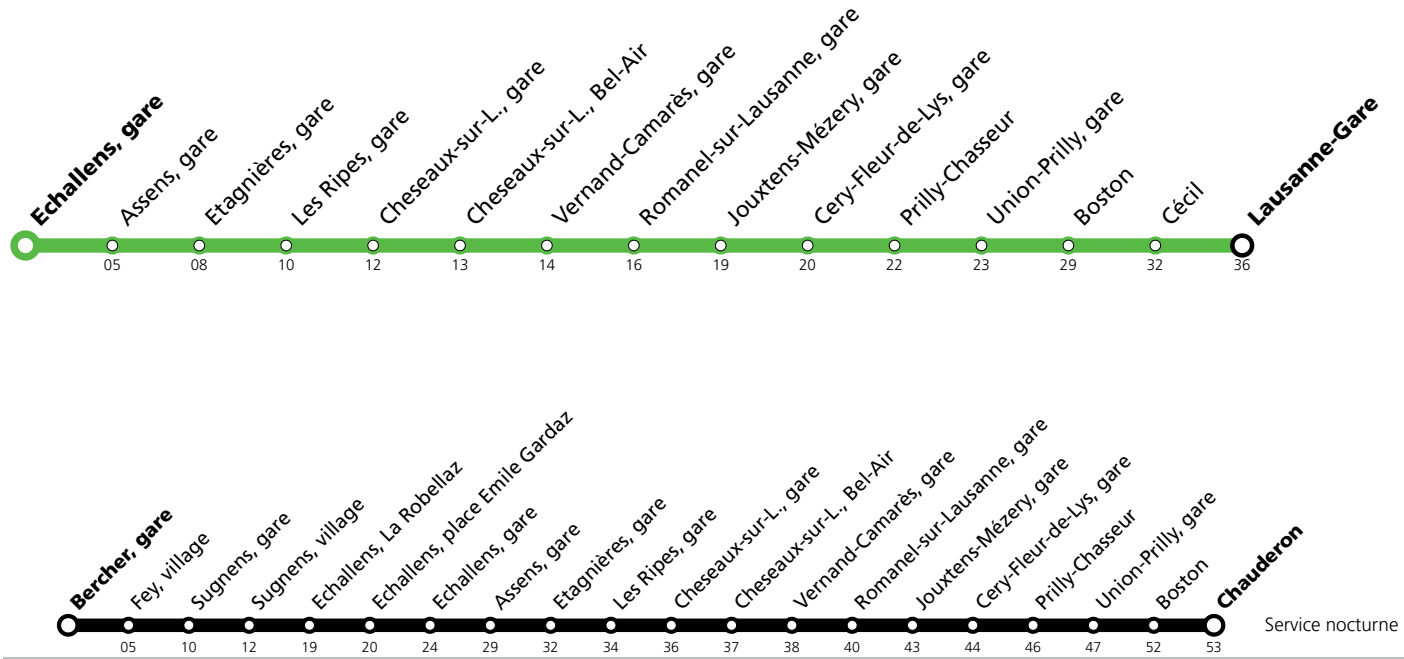

Service nocturne

Dimanche 9 mars 2025 *

	A	A																			
Bercher, gare																					
Fey, village																					
Sugnens, gare																					
Sugnens, village																					
Echallens, La Robellaz																					
Echallens, place Emile Gardaz																					
Echallens, gare	0055	0259	0453	0539	0609	0639	0709	0739	0809	0840	0910	0940	1010	1040	1110	1140	1210	1240	1310	1340	1410
Assens, gare	0100	0304	0458	0544	0614	0644	0714	0744	0814	0845	0915	0945	1015	1045	1115	1145	1215	1245	1315	1345	1415
Etagnières, gare	0103	0307	0501	0547	0617	0647	0717	0747	0817	0848	0918	0948	1018	1048	1118	1148	1218	1248	1318	1348	1418
Les Ripes, gare	0105	0309	0503	0549	0619	0649	0719	0749	0819	0850	0920	0950	1020	1050	1120	1150	1220	1250	1320	1350	1420
Cheseaux-sur-L., gare	0107	0311	0505	0551	0621	0651	0721	0751	0821	0852	0922	0952	1022	1052	1122	1152	1222	1252	1322	1352	1422
Cheseaux-sur-L., Bel-Air	0108	0312	0506	0552	0622	0652	0722	0752	0822	0853	0923	0953	1023	1053	1123	1153	1223	1253	1323	1353	1423
Vernand-Camarès, gare	0109	0313	0507	0553	0623	0653	0723	0753	0823	0854	0924	0954	1024	1054	1124	1154	1224	1254	1324	1354	1424
Romanel-sur-Lausanne, gare	0111	0315	0509	0555	0625	0655	0725	0755	0825	0856	0926	0956	1026	1056	1126	1156	1226	1256	1326	1356	1426
Jouxtons-Mézery, gare	0114	0318	0512	0558	0628	0658	0728	0758	0828	0859	0929	0959	1029	1059	1129	1159	1229	1259	1329	1359	1429
Cery-Fleur-de-Lys, gare	0115	0319	0513	0559	0629	0659	0729	0759	0829	0900	0930	1000	1030	1100	1130	1200	1230	1300	1330	1400	1430
Prilly-Chasseur	0117	0321	0515	0601	0631	0701	0731	0801	0831	0902	0932	1002	1032	1102	1132	1202	1232	1302	1332	1402	1432
Union-Prilly, gare	0118	0322	0516	0602	0632	0702	0732	0802	0832	0903	0933	1003	1033	1103	1133	1203	1233	1303	1333	1403	1433
Boston	0123	0327	0521	0607	0637	0707	0737	0807	0837	0909	0939	1009	1039	1109	1139	1209	1239	1309	1339	1409	1439
Cécil			0524	0610	0640	0710	0740	0810	0840	0912	0942	1012	1042	1112	1142	1212	1242	1312	1342	1412	1442
Lausanne-Gare			0527	0613	0643	0713	0743	0813	0843	0916	0946	1016	1046	1116	1146	1216	1246	1316	1346	1416	1446
Chauderon	0124	0328																			

Remarques:

▲ Passage prévu dans les minutes données

^ Service nocturne: circule la nuit du 07 au 08 mars et la nuit du 08 au 09 mars 2025.

L'accessibilité aux personnes à mobilité réduite n'est pas assurée. Pour plus d'informations: Contact Center Handicap 0800 007 102 (tous les jours de 5h à minuit, appel gratuit en Suisse).

* Dès vendredi 07.03.2025 vers 20h environ et jusqu'au dimanche 09.03.2025 à la fin du service, un service de bus de remplacement circulera entre Lausanne-Gare et Echallens. Le LEB (R20) circulera normalement entre Echallens et Bercher. Le service nocturne sera entièrement assuré par bus entre Chauderon et Bercher.

Les horaires peuvent être modifiés selon les conditions de circulation.