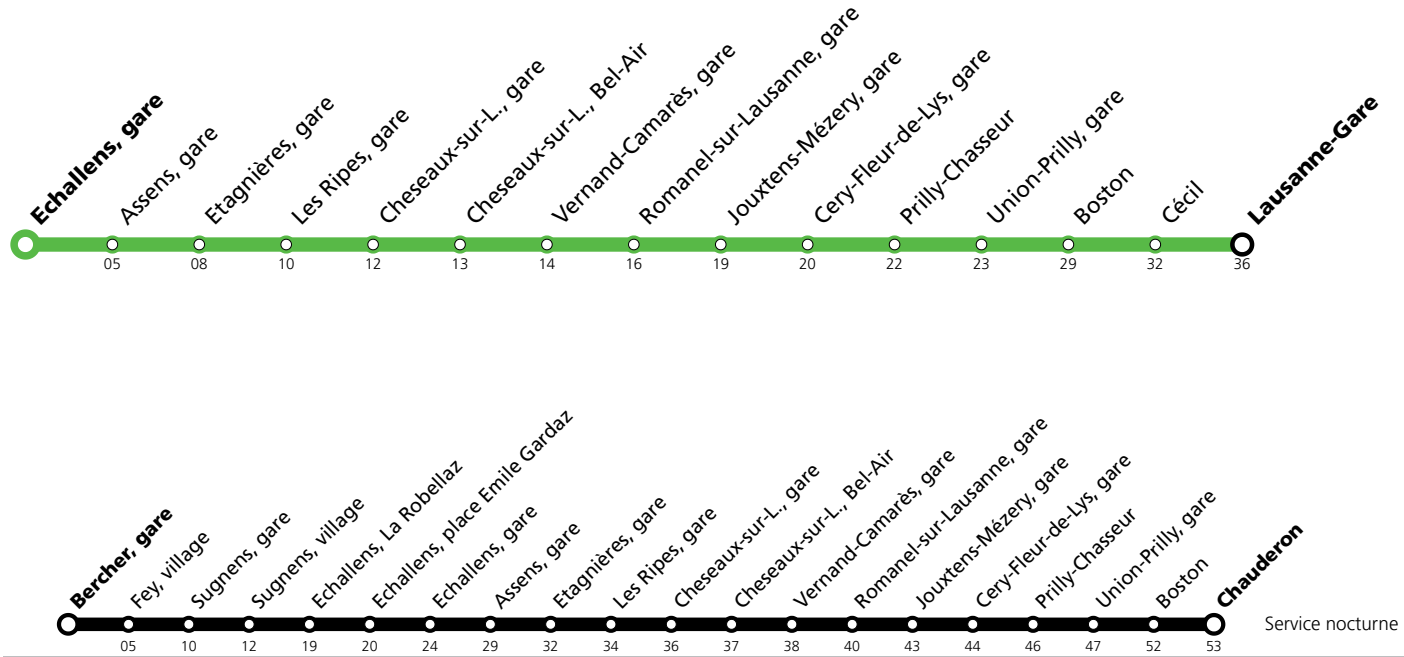

Samedi 8 mars 2025 *

Bercher, gare																					
Fey, village																					
Sugnsens, gare																					
Sugnsens, village																					
Echallens, La Robellaz																					
Echallens, place Emile Gardaz																					
Echallens, gare	1610	1625	1640	1655	1710	1725	1740	1755	1810	1825	1840	1855	1910	1925	1940	1955	2010	2025	2040	2109	2139
Assens, gare	1615	1630	1645	1700	1715	1730	1745	1800	1815	1830	1845	1900	1915	1930	1945	2000	2015	2030	2045	2114	2144
Etagnières, gare	1618	1633	1648	1703	1718	1733	1748	1803	1818	1833	1848	1903	1918	1933	1948	2003	2018	2033	2048	2117	2147
Les Ripes, gare	1620	1635	1650	1705	1720	1735	1750	1805	1820	1835	1850	1905	1920	1935	1950	2005	2020	2035	2050	2119	2149
Cheseaux-sur-L., gare	1622	1637	1652	1707	1722	1737	1752	1807	1822	1837	1852	1907	1922	1937	1952	2007	2022	2037	2052	2121	2151
Cheseaux-sur-L., Bel-Air	1623	1638	1653	1708	1723	1738	1753	1808	1823	1838	1853	1908	1923	1938	1953	2008	2023	2038	2053	2122	2152
Vernand-Camarès, gare	1624	1639	1654	1709	1724	1739	1754	1809	1824	1839	1854	1909	1924	1939	1954	2009	2024	2039	2054	2123	2153
Romanel-sur-Lausanne, gare	1626	1641	1656	1711	1726	1741	1756	1811	1826	1841	1856	1911	1926	1941	1956	2011	2026	2041	2056	2125	2155
Jouxkens-Mézery, gare	1629	1644	1659	1714	1729	1744	1759	1814	1829	1844	1859	1914	1929	1944	1959	2014	2029	2044	2059	2128	2158
Cery-Fleur-de-Lys, gare	1630	1645	1700	1715	1730	1745	1800	1815	1830	1845	1900	1915	1930	1945	2000	2015	2030	2045	2100	2129	2159
Prilly-Chasseur	1632	1647	1702	1717	1732	1747	1802	1817	1832	1847	1902	1917	1932	1947	2002	2017	2032	2047	2102	2131	2201
Union-Prilly, gare	1633	1648	1703	1718	1733	1748	1803	1818	1833	1848	1903	1918	1933	1948	2003	2018	2033	2048	2103	2132	2202
Boston	1639	1654	1709	1724	1739	1754	1809	1824	1839	1854	1908	1923	1938	1953	2008	2023	2038	2053	2108	2137	2207
Cécil	1642	1657	1712	1727	1742	1757	1812	1827	1842	1857	1911	1926	1941	1956	2011	2026	2041	2056	2111	2140	2210
Lausanne-Gare	1646	1701	1716	1731	1746	1801	1816	1831	1846	1901	1914	1929	1944	1959	2014	2029	2044	2059	2114	2143	2213
Chauderon																					

Remarques:
▲ Passage prévu dans les minutes données
^ Service nocturne: circule la nuit du 07 au 08 mars et la nuit du 08 au 09 mars 2025.
♿ L'accessibilité aux personnes à mobilité réduite n'est pas assurée. Pour plus d'informations: Contact Center Handicap 0800 007 102 (tous les jours de 5h à minuit, appel gratuit en Suisse).

* Dès vendredi 07.03.2025 vers 20h environ et jusqu'au dimanche 09.03.2025 à la fin du service, un service de bus de remplacement circulera entre Lausanne-Gare et Echallens. Le LEB (R20) circulera normalement entre Echallens et Bercher. Le service nocturne sera entièrement assuré par bus entre Chauderon et Bercher.

Les horaires peuvent être modifiés selon les conditions de circulation.