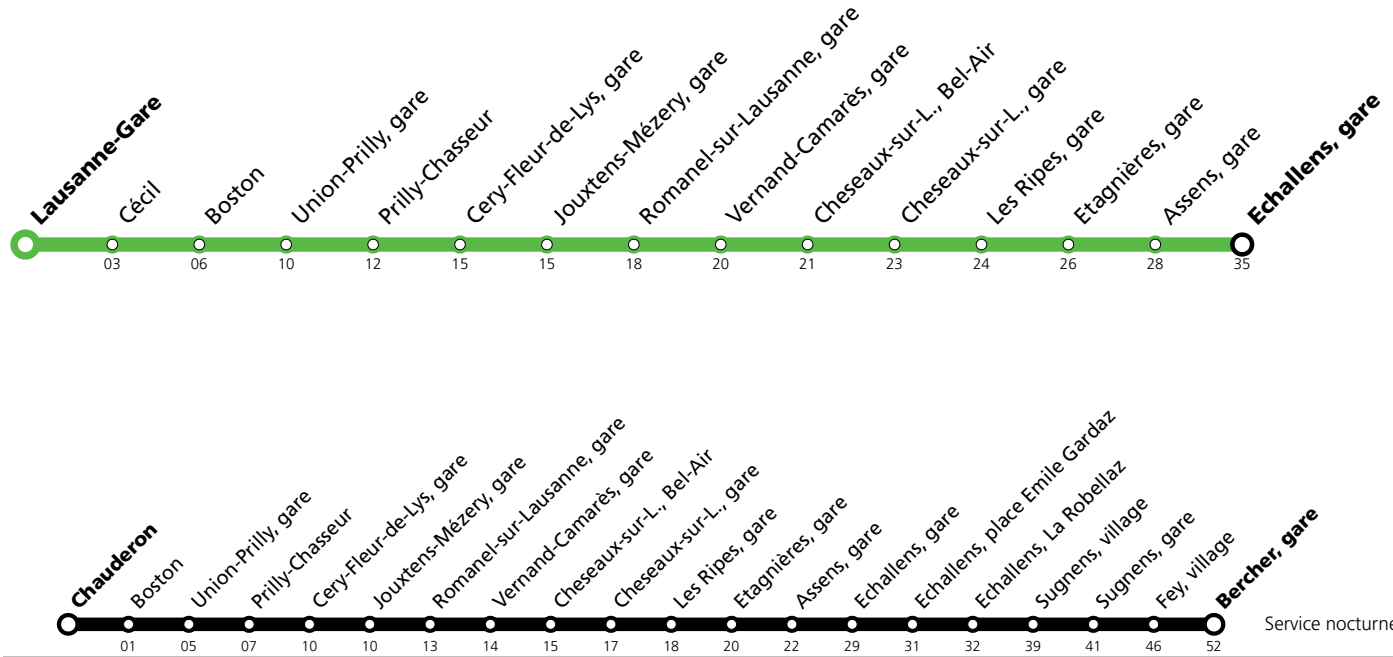

Samedi 8 mars 2025 *

Station	03	06	10	12	15	15	18	20	21	23	24	26	28	35							
Chauderon																					
Lausanne-Gare	1630	1645	1700	1715	1730	1745	1800	1815	1830	1845	1900	1915	1930	1945	2000	2015	2046	2116	2146	2216	2246
Cécil	1633	1648	1703	1718	1733	1748	1803	1818	1833	1848	1902	1917	1932	1947	2002	2017	2048	2118	2148	2218	2248
Boston	1636	1651	1706	1721	1736	1751	1806	1821	1836	1851	1905	1920	1935	1950	2005	2020	2051	2121	2151	2221	2251
Union-Prilly, gare	1640	1655	1710	1725	1740	1755	1810	1825	1840	1855	1909	1924	1939	1954	2009	2024	2055	2125	2155	2225	2255
Prilly-Chasseur	1642	1657	1712	1727	1742	1757	1812	1827	1842	1857	1911	1926	1941	1956	2011	2026	2057	2127	2157	2227	2257
Cery-Fleur-de-Lys, gare	1645	1700	1715	1730	1745	1800	1815	1830	1845	1900	1914	1929	1944	1959	2014	2029	2100	2130	2200	2230	2300
Jouxtons-Mézery, gare	1645	1700	1715	1730	1745	1800	1815	1830	1845	1900	1914	1929	1944	1959	2014	2029	2100	2130	2200	2230	2300
Romanel-sur-Lausanne, gare	1648	1703	1718	1733	1748	1803	1818	1833	1848	1903	1917	1932	1947	2002	2017	2032	2103	2133	2203	2233	2303
Vernand-Camarès, gare	1650	1705	1720	1735	1750	1805	1820	1835	1850	1905	1919	1934	1949	2004	2019	2034	2105	2135	2205	2235	2305
Cheseaux-sur-L., Bel-Air	1651	1706	1721	1736	1751	1806	1821	1836	1851	1906	1920	1935	1950	2005	2020	2035	2106	2136	2206	2236	2306
Cheseaux-sur-L., gare	1653	1708	1723	1738	1753	1808	1823	1838	1853	1908	1922	1937	1952	2007	2022	2037	2108	2138	2208	2238	2308
Les Ripes, gare	1654	1709	1724	1739	1754	1809	1824	1839	1854	1909	1923	1938	1953	2008	2023	2038	2109	2139	2209	2239	2309
Etagnières, gare	1656	1711	1726	1741	1756	1811	1826	1841	1856	1911	1925	1940	1955	2010	2025	2040	2111	2141	2211	2241	2311
Assens, gare	1658	1713	1728	1743	1758	1813	1828	1843	1858	1913	1927	1942	1957	2012	2027	2042	2113	2143	2213	2243	2313
Echallens, gare	1705	1720	1735	1750	1805	1820	1835	1850	1905	1920	1934	1949	2004	2019	2034	2049	2120	2150	2220	2250	2320
Echallens, place Emile Gardaz																					
Echallens, La Robellaz																					
Sugnens, village																					
Sugnens, gare																					
Fey, village																					
Bercher, gare																					

Remarques:
▲ Passage prévu dans les minutes données
^ Service nocturne: circule la nuit du 07 au 08 mars et la nuit du 08 au 09 mars 2025.
♿ L'accessibilité aux personnes à mobilité réduite n'est pas assurée. Pour plus d'informations: Contact Center Handicap 0800 007 102 (tous les jours de 5h à minuit, appel gratuit en Suisse).

* Dès vendredi 07.03.2025 vers 20h environ et jusqu'au dimanche 09.03.2025 à la fin du service, un service de bus de remplacement circulera entre Lausanne-Gare et Echallens. Le LEB (R20) circulera normalement entre Echallens et Bercher. Le service nocturne sera entièrement assuré par bus entre Chauderon et Bercher.

Les horaires peuvent être modifiés selon les conditions de circulation.