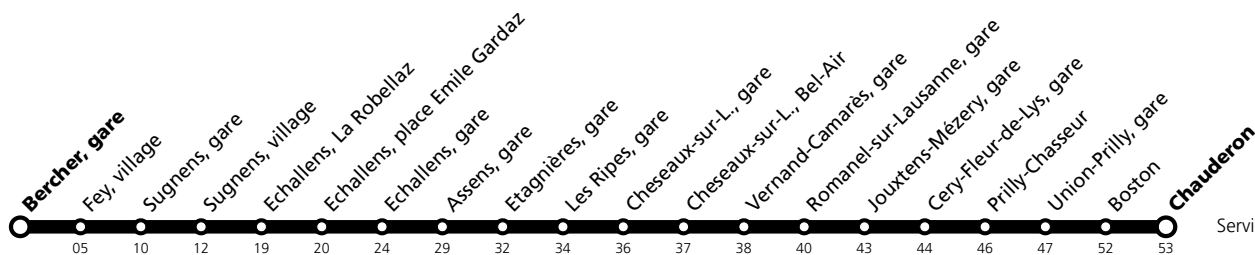

Service nocturne

Samedi 8 mars 2025 *

Bercher, gare				
Fey, village				
Sugnens, gare				
Sugnens, village				
Echallens, La Robellaz				
Echallens, place Emile Gardaz				
Echallens, gare	2209	2239	2309	2339
Assens, gare	2214	2244	2314	2344
Etagnières, gare	2217	2247	2317	2347
Les Ripes, gare	2219	2249	2319	2349
Cheseaux-sur-L., gare	2221	2251	2321	2351
Cheseaux-sur-L., Bel-Air	2222	2252	2322	2352
Vernand-Camarès, gare	2223	2253	2323	2353
Romanel-sur-Lausanne, gare	2225	2255	2325	2355
Jouxkens-Mézery, gare	2228	2258	2328	2358
Cery-Fleur-de-Lys, gare	2229	2259	2329	2359
Prilly-Chasseur	2231	2301	2331	0001
Union-Prilly, gare	2232	2302	2332	0002
Boston	2237	2307	2337	0007
Cécil	2240	2310	2340	0010
Lausanne-Gare	2243	2313	2343	0013
Chauderon				

Remarques:

▲ Passage prévu dans les minutes données

^ Service nocturne: circule la nuit du 07 au 08 mars et la nuit du 08 au 09 mars 2025.

L'accessibilité aux personnes à mobilité réduite n'est pas assurée. Pour plus d'informations: Contact Center Handicap 0800 007 102 (tous les jours de 5h à minuit, appel gratuit en Suisse).

* Dès vendredi 07.03.2025 vers 20h environ et jusqu'au dimanche 09.03.2025 à la fin du service, un service de bus de remplacement circulera entre Lausanne-Gare et Echallens. Le LEB (R20) circulera normalement entre Echallens et Bercher. Le service nocturne sera entièrement assuré par bus entre Chauderon et Bercher.

Les horaires peuvent être modifiés selon les conditions de circulation.