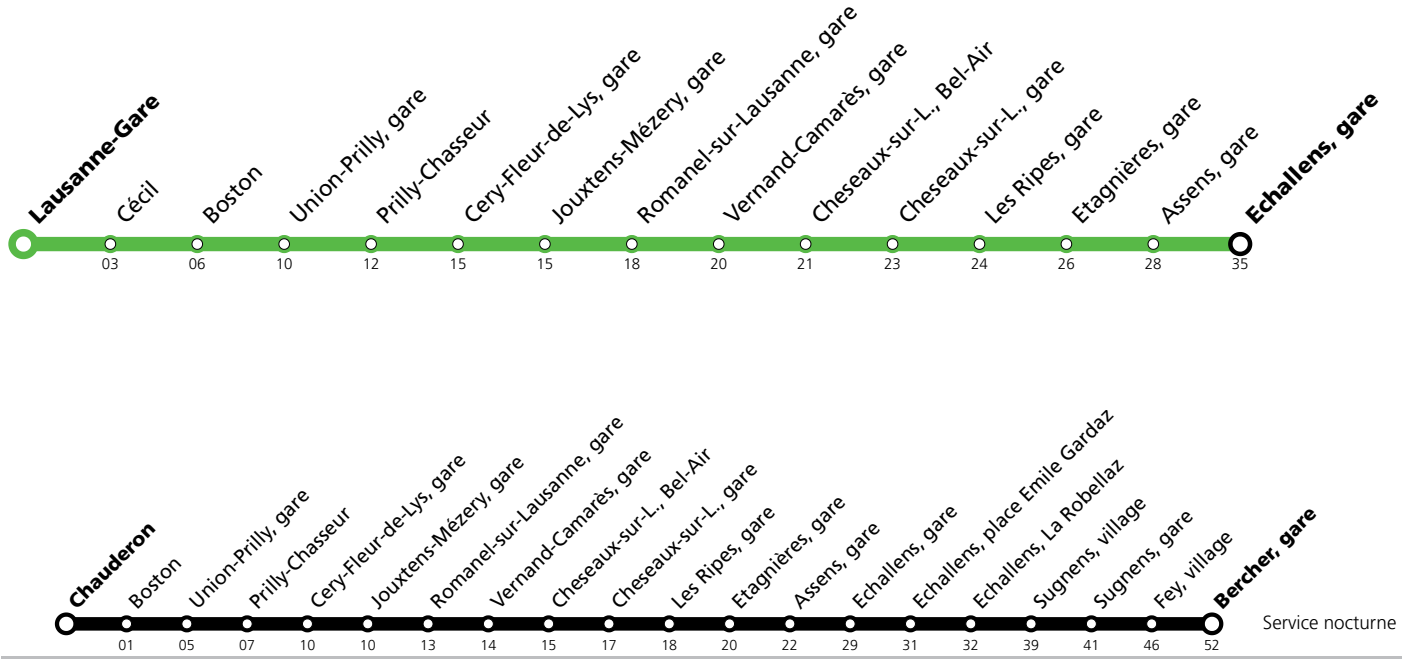

Service nocturne

Vendredi 7 mars 2025 *

Lausanne-Gare	2046	2115	2145	2215	2245	2315	2345	0040
Cécil	2048	2117	2147	2217	2247	2317	2347	0042
Boston	2051	2120	2150	2220	2250	2320	2350	0045
Union-Prilly, gare	2055	2124	2154	2224	2254	2324	2354	0049
Prilly-Chasseur	2057	2126	2156	2226	2256	2326	2356	0051
Cery-Fleur-de-Lys, gare	2100	2129	2159	2229	2259	2329	2359	0054
Jouxpens-Mézery, gare	2100	2129	2159	2229	2259	2329	2359	0054
Romanel-sur-Lausanne, gare	2103	2132	2202	2232	2302	2332	0002	0057
Vernand-Camarès, gare	2105	2134	2204	2234	2304	2334	0004	0058
Cheseaux-sur-L., Bel-Air	2106	2135	2205	2235	2305	2335	0005	0059
Cheseaux-sur-L., gare	2108	2137	2207	2237	2307	2337	0007	0101
Les Ripes, gare	2109	2138	2208	2238	2308	2338	0008	0102
Etagnières, gare	2111	2140	2210	2240	2310	2340	0010	0104
Assens, gare	2113	2142	2212	2242	2312	2342	0012	0106
Echallens, gare	2120	2149	2219	2249	2319	2349	0019	0113

Remarques:

▲ Passage prévu dans les minutes données

^ Service nocturne: circule la nuit du 07 au 08 mars et la nuit du 08 au 09 mars 2025.

L'accessibilité aux personnes à mobilité réduite n'est pas assurée. Pour plus d'informations: Contact Center Handicap 0800 007 102 (tous les jours de 5h à minuit, appel gratuit en Suisse).

* Dès vendredi 07.03.2025 vers 20h environ et jusqu'au dimanche 09.03.2025 à la fin du service, un service de bus de remplacement circulera entre Lausanne-Gare et Echallens. Le LEB (R20) circulera normalement entre Echallens et Bercher. Le service nocturne sera entièrement assuré par bus entre Chauderon et Bercher.

Les horaires peuvent être modifiés selon les conditions de circulation.