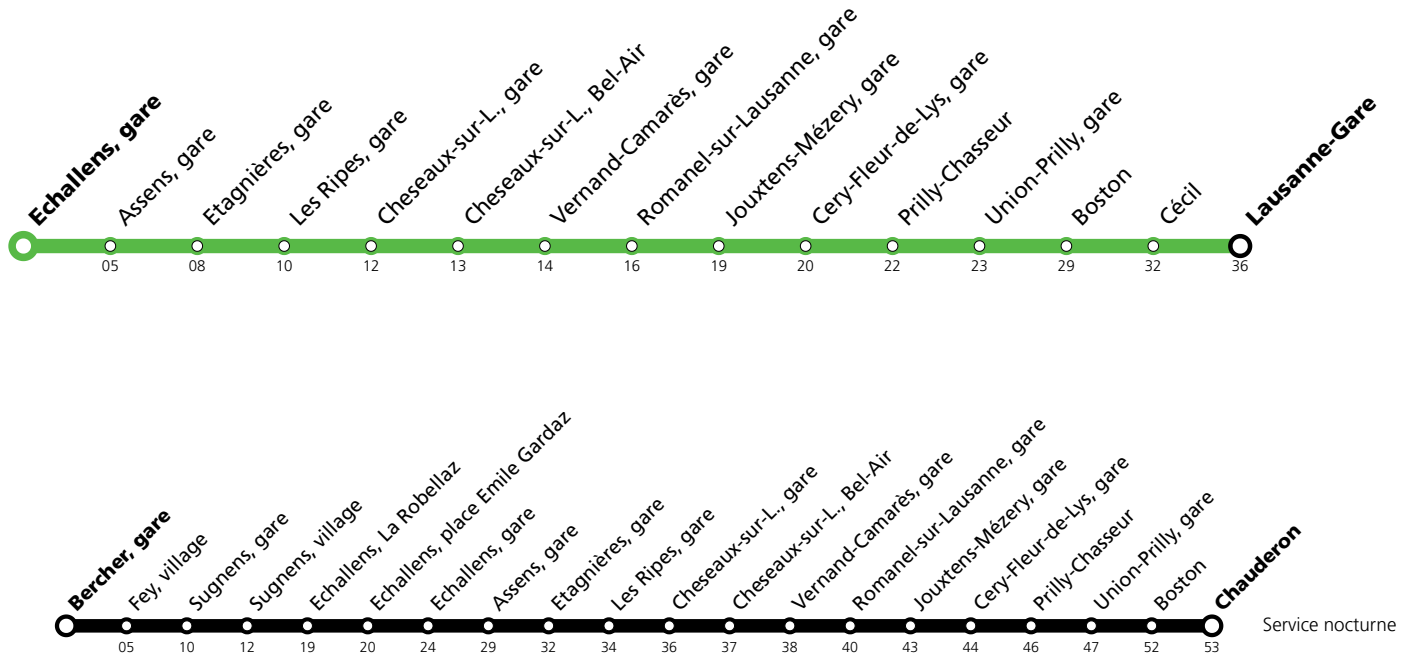

Samedi 8 mars 2025 *

Bercher, gare																					
Fey, village																					
Sugnens, gare																					
Sugnens, village																					
Echallens, La Robellaz																					
Echallens, place Emile Gardaz																					
Echallens, gare	1055	1110	1125	1140	1155	1210	1225	1240	1255	1310	1325	1340	1355	1410	1425	1440	1455	1510	1525	1540	1555
Assens, gare	1100	1115	1130	1145	1200	1215	1230	1245	1300	1315	1330	1345	1400	1415	1430	1445	1500	1515	1530	1545	1600
Etagnières, gare	1103	1118	1133	1148	1203	1218	1233	1248	1303	1318	1333	1348	1403	1418	1433	1448	1503	1518	1533	1548	1603
Les Ripes, gare	1105	1120	1135	1150	1205	1220	1235	1250	1305	1320	1335	1350	1405	1420	1435	1450	1505	1520	1535	1550	1605
Cheseaux-sur-L., gare	1107	1122	1137	1152	1207	1222	1237	1252	1307	1322	1337	1352	1407	1422	1437	1452	1507	1522	1537	1552	1607
Cheseaux-sur-L., Bel-Air	1108	1123	1138	1153	1208	1223	1238	1253	1308	1323	1338	1353	1408	1423	1438	1453	1508	1523	1538	1553	1608
Vernand-Camarès, gare	1109	1124	1139	1154	1209	1224	1239	1254	1309	1324	1339	1354	1409	1424	1439	1454	1509	1524	1539	1554	1609
Romanel-sur-Lausanne, gare	1111	1126	1141	1156	1211	1226	1241	1256	1311	1326	1341	1356	1411	1426	1441	1456	1511	1526	1541	1556	1611
Jouxkens-Mézery, gare	1114	1129	1144	1159	1214	1229	1244	1259	1314	1329	1344	1359	1414	1429	1444	1459	1514	1529	1544	1559	1614
Cery-Fleur-de-Lys, gare	1115	1130	1145	1200	1215	1230	1245	1300	1315	1330	1345	1400	1415	1430	1445	1500	1515	1530	1545	1600	1615
Prilly-Chasseur	1117	1132	1147	1202	1217	1232	1247	1302	1317	1332	1347	1402	1417	1432	1447	1502	1517	1532	1547	1602	1617
Union-Prilly, gare	1118	1133	1148	1203	1218	1233	1248	1303	1318	1333	1348	1403	1418	1433	1448	1503	1518	1533	1548	1603	1618
Boston	1124	1139	1154	1209	1224	1239	1254	1309	1324	1339	1354	1409	1424	1439	1454	1509	1524	1539	1554	1609	1624
Cécil	1127	1142	1157	1212	1227	1242	1257	1312	1327	1342	1357	1412	1427	1442	1457	1512	1527	1542	1557	1612	1627
Lausanne-Gare	1131	1146	1201	1216	1231	1246	1301	1316	1331	1346	1401	1416	1431	1446	1501	1516	1531	1546	1601	1616	1631
Chauderon																					

Remarques:
▲ Passage prévu dans les minutes données
^ Service nocturne: circule la nuit du 07 au 08 mars et la nuit du 08 au 09 mars 2025.
L'accessibilité aux personnes à mobilité réduite n'est pas assurée. Pour plus d'informations: Contact Center Handicap 0800 007 102 (tous les jours de 5h à minuit, appel gratuit en Suisse).

* Dès vendredi 07.03.2025 vers 20h environ et jusqu'au dimanche 09.03.2025 à la fin du service, un service de bus de remplacement circulera entre Lausanne-Gare et Echallens. Le LEB (R20) circulera normalement entre Echallens et Bercher. Le service nocturne sera entièrement assuré par bus entre Chauderon et Bercher. Les horaires peuvent être modifiés selon les conditions de circulation.