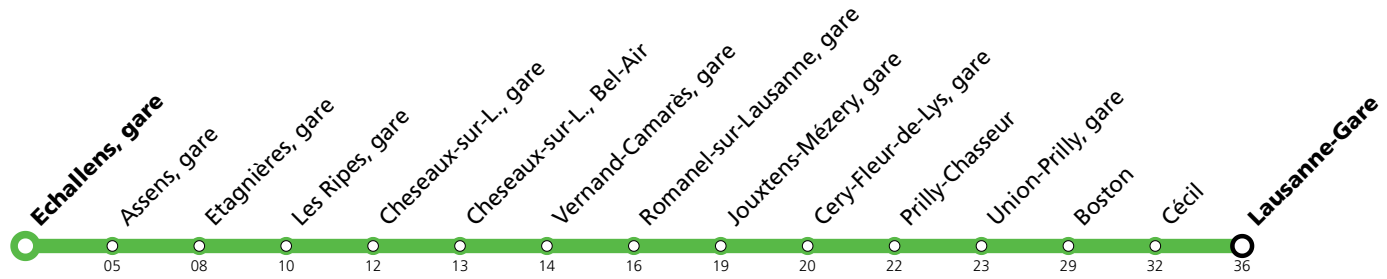

Service nocturne

Dimanche 9 mars 2025 *

Bercher, gare																			
Fey, village																			
Sugnens, gare																			
Sugnens, village																			
Echallens, La Robellaz																			
Echallens, place Emile Gardaz																			
Echallens, gare	1440	1510	1540	1610	1640	1710	1740	1810	1840	1910	1940	2010	2039	2109	2139	2209	2239	2309	2339
Assens, gare	1445	1515	1545	1615	1645	1715	1745	1815	1845	1915	1945	2015	2044	2114	2144	2214	2244	2314	2344
Etagnières, gare	1448	1518	1548	1618	1648	1718	1748	1818	1848	1918	1948	2018	2047	2117	2147	2217	2247	2317	2347
Les Ripes, gare	1450	1520	1550	1620	1650	1720	1750	1820	1850	1920	1950	2020	2049	2119	2149	2219	2249	2319	2349
Cheseaux-sur-L., gare	1452	1522	1552	1622	1652	1722	1752	1822	1852	1922	1952	2022	2051	2121	2151	2221	2251	2321	2351
Cheseaux-sur-L., Bel-Air	1453	1523	1553	1623	1653	1723	1753	1823	1853	1923	1953	2023	2052	2122	2152	2222	2252	2322	2352
Vernand-Camarès, gare	1454	1524	1554	1624	1654	1724	1754	1824	1854	1924	1954	2024	2053	2123	2153	2223	2253	2323	2353
Romanel-sur-Lausanne, gare	1456	1526	1556	1626	1656	1726	1756	1826	1856	1926	1956	2026	2055	2125	2155	2225	2255	2325	2355
Jouxtons-Mézery, gare	1459	1529	1559	1629	1659	1729	1759	1829	1859	1929	1959	2029	2058	2128	2158	2228	2258	2328	2358
Cery-Fleur-de-Lys, gare	1500	1530	1600	1630	1700	1730	1800	1830	1900	1930	2000	2030	2059	2129	2159	2229	2259	2329	2359
Prilly-Chasseur	1502	1532	1602	1632	1702	1732	1802	1832	1902	1932	2002	2032	2101	2131	2201	2231	2301	2331	0001
Union-Prilly, gare	1503	1533	1603	1633	1703	1733	1803	1833	1903	1933	2003	2033	2102	2132	2202	2232	2302	2332	0002
Boston	1509	1539	1609	1639	1709	1739	1809	1839	1908	1938	2008	2038	2107	2137	2207	2237	2307	2337	0007
Cécil	1512	1542	1612	1642	1712	1742	1812	1842	1911	1941	2011	2041	2110	2140	2210	2240	2310	2340	0010
Lausanne-Gare	1516	1546	1616	1646	1716	1746	1816	1846	1914	1944	2014	2044	2113	2143	2213	2243	2313	2343	0013
Chauderon																			

Remarques:

▲ Passage prévu dans les minutes données

^ Service nocturne: circule la nuit du 07 au 08 mars et la nuit du 08 au 09 mars 2025.

L'accessibilité aux personnes à mobilité réduite n'est pas assurée. Pour plus d'informations: Contact Center Handicap 0800 007 102 (tous les jours de 5h à minuit, appel gratuit en Suisse).

* Dès vendredi 07.03.2025 vers 20h environ et jusqu'au dimanche 09.03.2025 à la fin du service, un service de bus de remplacement circulera entre Lausanne-Gare et Echallens. Le LEB (R20) circulera normalement entre Echallens et Bercher. Le service nocturne sera entièrement assuré par bus entre Chauderon et Bercher.

Les horaires peuvent être modifiés selon les conditions de circulation.