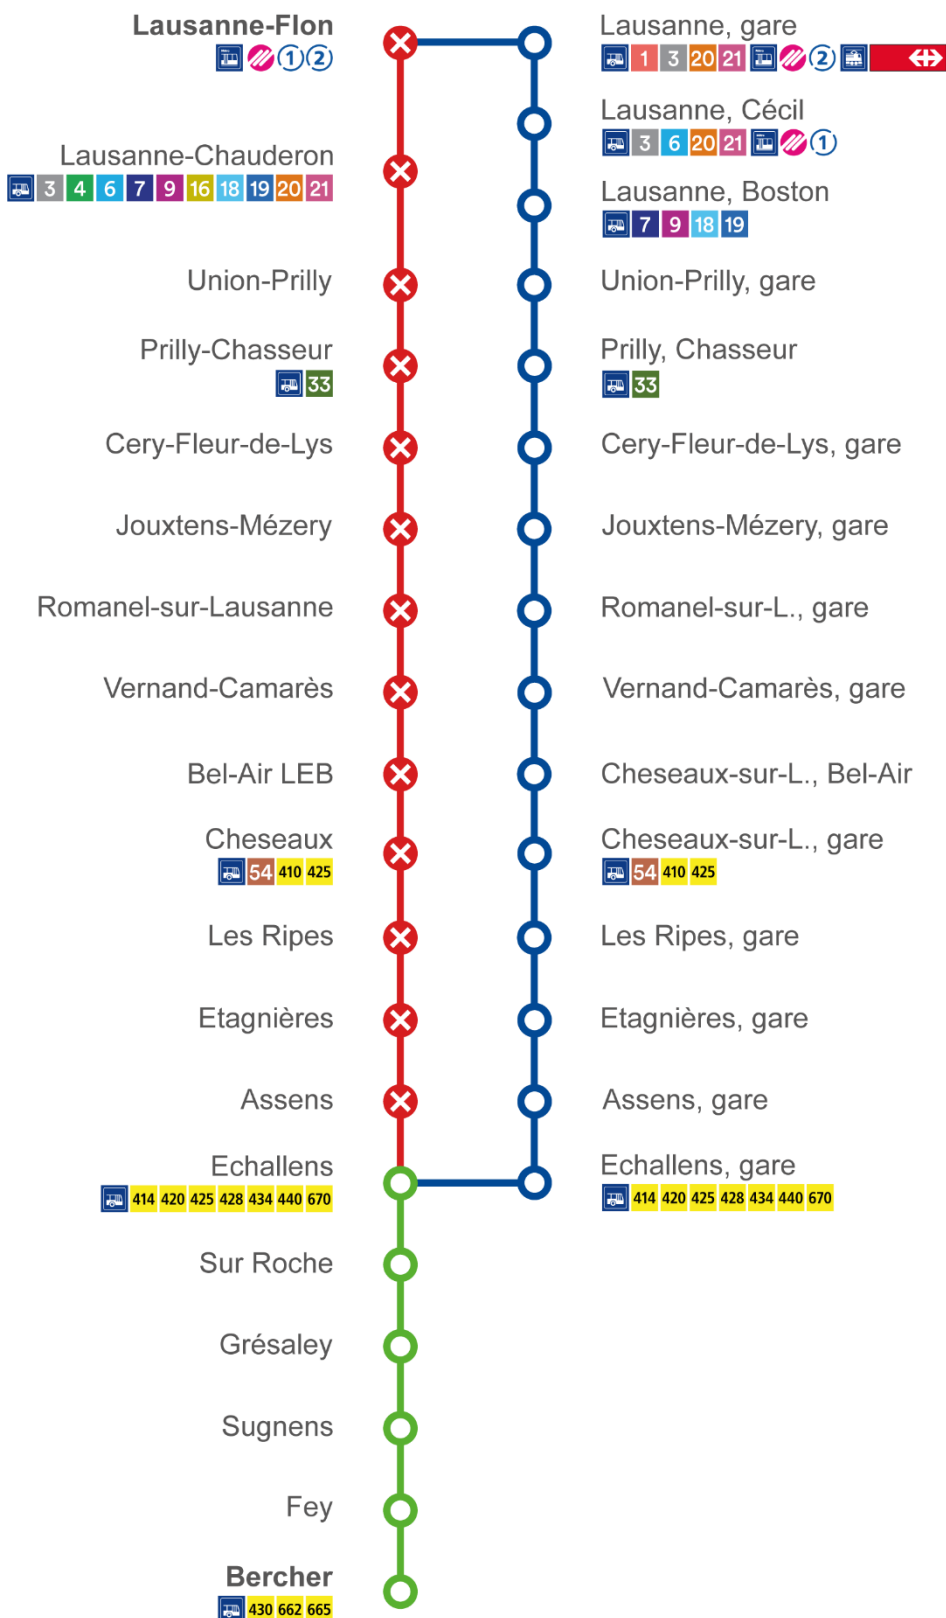

Travaux sur la ligne du LEB

Date : du vendredi 7 au dimanche 9 mars 2025

La circulation du LEB est interrompue du **7 au 9 mars 2025** entre **Lausanne-Flon** et **Echallens**, en raison de travaux

Veillez prêter attention aux changements d'horaires et prévoir un temps de trajet plus long.

- Les horaires des bus sont différents des horaires des trains. Les horaires de bus appliqués durant ces travaux sont disponibles aux arrêts de substitution, ci-après dès la page 6, ainsi qu'en temps réel sur l'application mobile tl.
- Les horaires de trains appliqués durant ces travaux sont disponibles en vitrine aux arrêts durant la période des travaux, ainsi qu'en temps réel sur l'application mobile tl.

!!!!!!!!! Les arrêts dans les bus se font sur demande !!!!!!!!

Changements de voie

En gare d'**Echallens**, les départs des trains à destination de **Bercher** s'effectuent depuis la **voie 1** dès 5:54. Veuillez-vous référer à la borne d'information sur le quai.