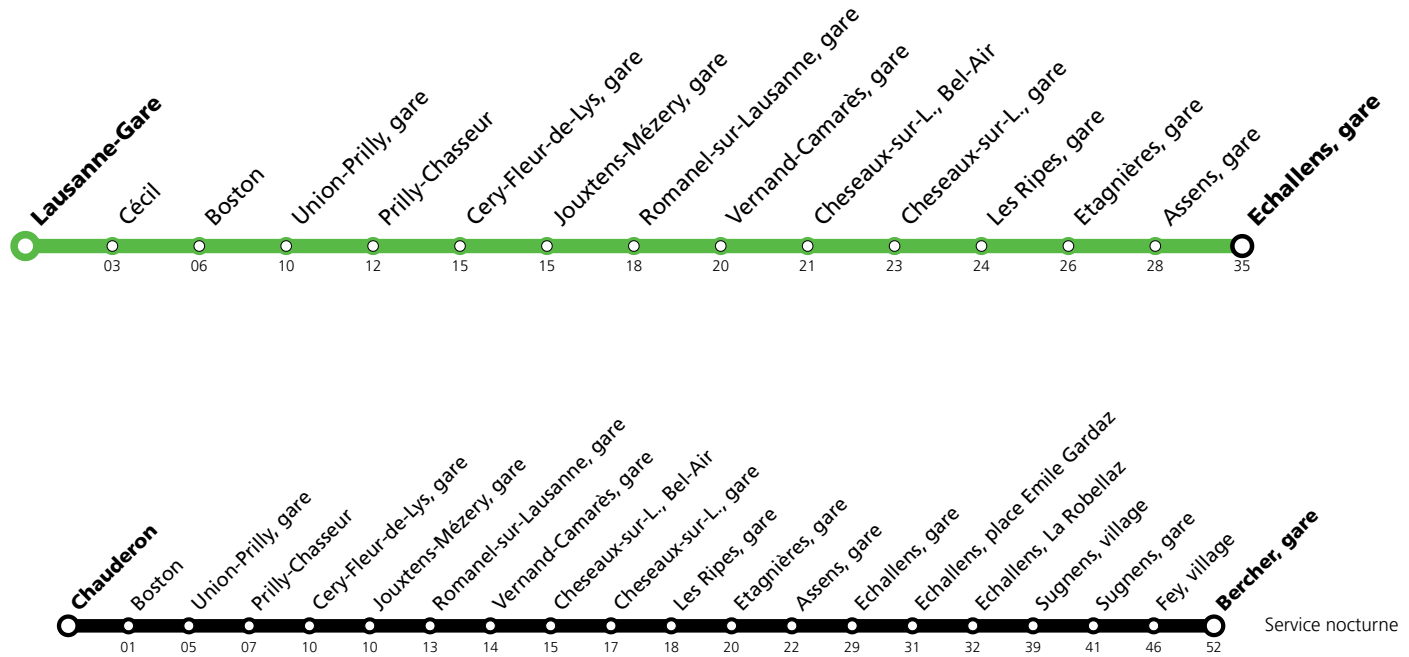

Samedi 8 mars 2025 *

Chauderon																					
Lausanne-Gare	1115	1130	1145	1200	1215	1230	1245	1300	1315	1330	1345	1400	1415	1430	1445	1500	1515	1530	1545	1600	1615
Cécil	1118	1133	1148	1203	1218	1233	1248	1303	1318	1333	1348	1403	1418	1433	1448	1503	1518	1533	1548	1603	1618
Boston	1121	1136	1151	1206	1221	1236	1251	1306	1321	1336	1351	1406	1421	1436	1451	1506	1521	1536	1551	1606	1621
Union-Prilly, gare	1125	1140	1155	1210	1225	1240	1255	1310	1325	1340	1355	1410	1425	1440	1455	1510	1525	1540	1555	1610	1625
Prilly-Chasseur	1127	1142	1157	1212	1227	1242	1257	1312	1327	1342	1357	1412	1427	1442	1457	1512	1527	1542	1557	1612	1627
Cery-Fleur-de-Lys, gare	1130	1145	1200	1215	1230	1245	1300	1315	1330	1345	1400	1415	1430	1445	1500	1515	1530	1545	1600	1615	1630
Jouxtons-Mézery, gare	1130	1145	1200	1215	1230	1245	1300	1315	1330	1345	1400	1415	1430	1445	1500	1515	1530	1545	1600	1615	1630
Romanel-sur-Lausanne, gare	1133	1148	1203	1218	1233	1248	1303	1318	1333	1348	1403	1418	1433	1448	1503	1518	1533	1548	1603	1618	1633
Vernand-Camarès, gare	1135	1150	1205	1220	1235	1250	1305	1320	1335	1350	1405	1420	1435	1450	1505	1520	1535	1550	1605	1620	1635
Cheseaux-sur-L., Bel-Air	1136	1151	1206	1221	1236	1251	1306	1321	1336	1351	1406	1421	1436	1451	1506	1521	1536	1551	1606	1621	1636
Cheseaux-sur-L., gare	1138	1153	1208	1223	1238	1253	1308	1323	1338	1353	1408	1423	1438	1453	1508	1523	1538	1553	1608	1623	1638
Les Ripes, gare	1139	1154	1209	1224	1239	1254	1309	1324	1339	1354	1409	1424	1439	1454	1509	1524	1539	1554	1609	1624	1639
Etagnières, gare	1141	1156	1211	1226	1241	1256	1311	1326	1341	1356	1411	1426	1441	1456	1511	1526	1541	1556	1611	1626	1641
Assens, gare	1143	1158	1213	1228	1243	1258	1313	1328	1343	1358	1413	1428	1443	1458	1513	1528	1543	1558	1613	1628	1643
Echallens, gare	1150	1205	1220	1235	1250	1305	1320	1335	1350	1405	1420	1435	1450	1505	1520	1535	1550	1605	1620	1635	1650
Echallens, place Emile Gardaz																					
Echallens, La Robellaz																					
Sugnens, village																					
Sugnens, gare																					
Fey, village																					
Bercher, gare																					

Remarques:
▲ Passage prévu dans les minutes données
^ Service nocturne: circule la nuit du 07 au 08 mars et la nuit du 08 au 09 mars 2025.
♿ L'accessibilité aux personnes à mobilité réduite n'est pas assurée. Pour plus d'informations: Contact Center Handicap 0800 007 102 (tous les jours de 5h à minuit, appel gratuit en Suisse).

* Dès vendredi 07.03.2025 vers 20h environ et jusqu'au dimanche 09.03.2025 à la fin du service, un service de bus de remplacement circulera entre Lausanne-Gare et Echallens. Le LEB (R20) circulera normalement entre Echallens et Bercher. Le service nocturne sera entièrement assuré par bus entre Chauderon et Bercher. Les horaires peuvent être modifiés selon les conditions de circulation.