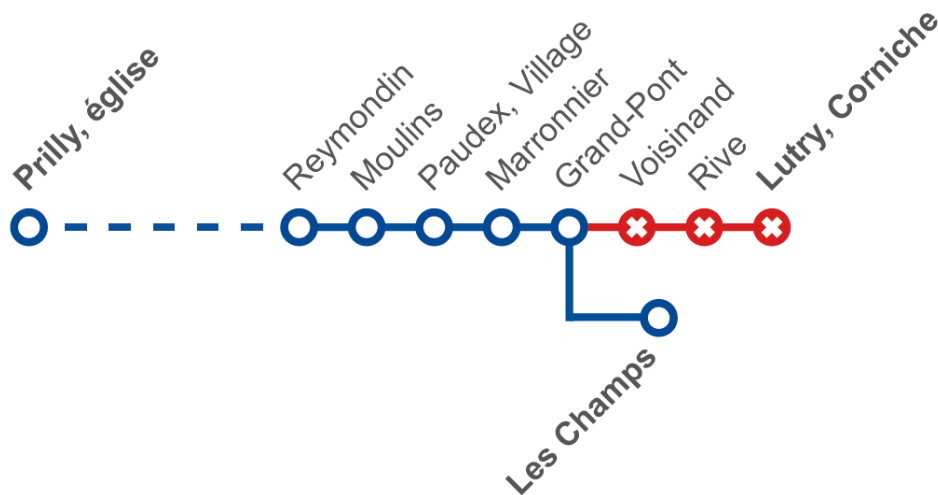

Arrêts non desservis : **jardin botanique – Cour – Dapples**

Arrêts déplacés : **Epinettes** dir. Maladière, au potelet, sur le chemin des Epinettes
Epinettes dir. Blécherette, au potelet, sur le Boulevard de Grancy

Ligne 2 – de 8:30 à 15:00 environ

Circule entre **Désert** et **Georgette**, puis est déviée et effectue son terminus à Epinettes, via Lausanne, gare.

Tronçon non desservi : entre **Closelet** et **Maladière-Lac**

Arrêts dans la déviation : **Lausanne, gare (quais A-B) – Epinettes**

Ligne 9 – de 7:00 à 17:00 environ

Circule entre **Prilly, église** et **Grand-Pont**, puis est déviée et effectue son terminus à Les Champs.

Arrêts non desservis : **Voisinand – Rive – Lutry, Corniche**

Arrêts dans la déviation : **Les Champs** (lignes 68 - 69)

Ligne **21** – de 7:00 à 17:00 environ

Circule entre **Blécherette** et **Montchoisi**, puis est déviée et effectue son terminus à Pully, gare.