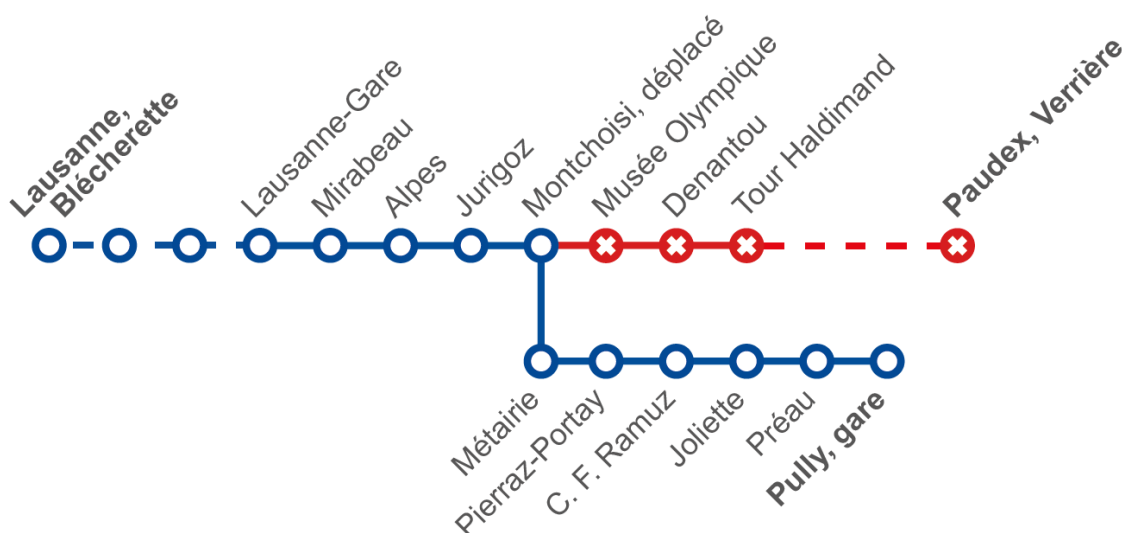

Ligne 2 – de 8:30 à 15:00 environ

Circule entre **Désert** et **Georgette**, puis est déviée et effectue son terminus à Epinettes, via Lausanne, gare.

Tronçon non desservi : entre **Closelet** et **Maladière-Lac**

Arrêts dans la déviation : **Lausanne, gare (quais A-B) – Epinettes**

Ligne 9 – de 7:00 à 17:00 environ

Circule entre **Prilly, église** et **Grand-Pont**, puis est déviée et effectue son terminus à Les Champs.

Arrêts non desservis : **Voisinand – Rive – Lutry, Corniche**

Arrêts dans la déviation : **Les Champs** (lignes 68 - 69)

Ligne **21** – de 7:00 à 17:00 environ

Circule entre **Blécherette** et **Montchoisi**, puis est déviée et effectue son terminus à Pully, gare.

Tronçon non desservi : entre **Musée Olympique** et **Verrière**

Arrêt déplacé : **Montchoisi** dir. Verrière, déplacé à **Montchoisi** dir. Pully, gare (ligne **8**)

Arrêts dans la déviation : **Métairie – Pierraz-Portay – C. F. Ramuz – Joliette – Préau – Pully, gare**