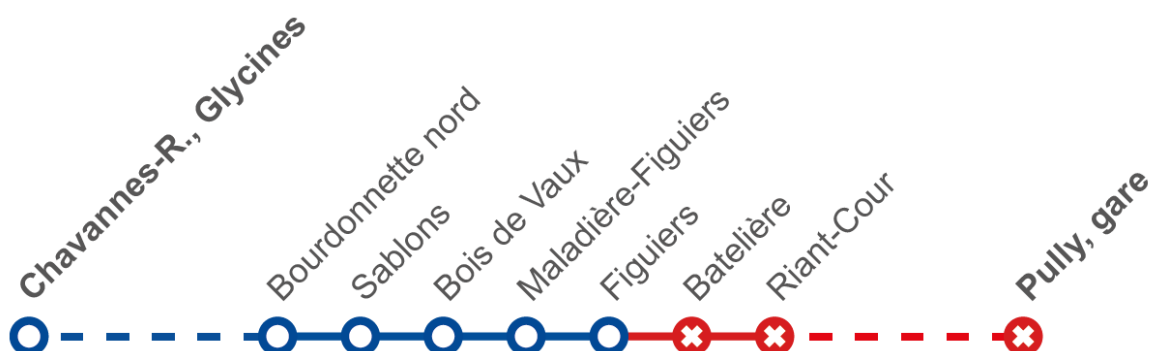

Arrêts non desservis : **jardin botanique – Cour – Dapples**

Arrêts déplacés : **Epinettes** dir. Maladière, au potelet, sur le chemin des Epinettes
Epinettes dir. Blécherette, au potelet, sur le Boulevard de Grancy

Arrêts non desservis : **Voisinand – Rive – Lutry, Corniche**

Arrêts dans la déviation : **Les Champs** (lignes 68 - 69)

Ligne **21** – de 7:00 à 17:00 environ

Circule entre **Blécherette** et **Montchoisi**, puis est déviée et effectue son terminus à Pully, gare.

Arrêt dans la déviation : **Beau-Rivage** (dir. Bourdonnette)

Ligne 25

De 7:00 à 15:30 environ

Circule entre **Glycines** et **Figuers**.

Tronçon non desservi : entre **Batelière** et **Pully, gare**

Ligne **47** – de 7:30 à 17:00 environ

Circule entre **Grandvaux, Pra Grana / Lutry, Landar** et **Pully, gare**.

Arrêts non desservis : **Préau – Osches – Châtaignier – Somaïs – Pully, port**

Arrêt déplacé : **Pully, gare** quai **D** déplacé au quai **A**