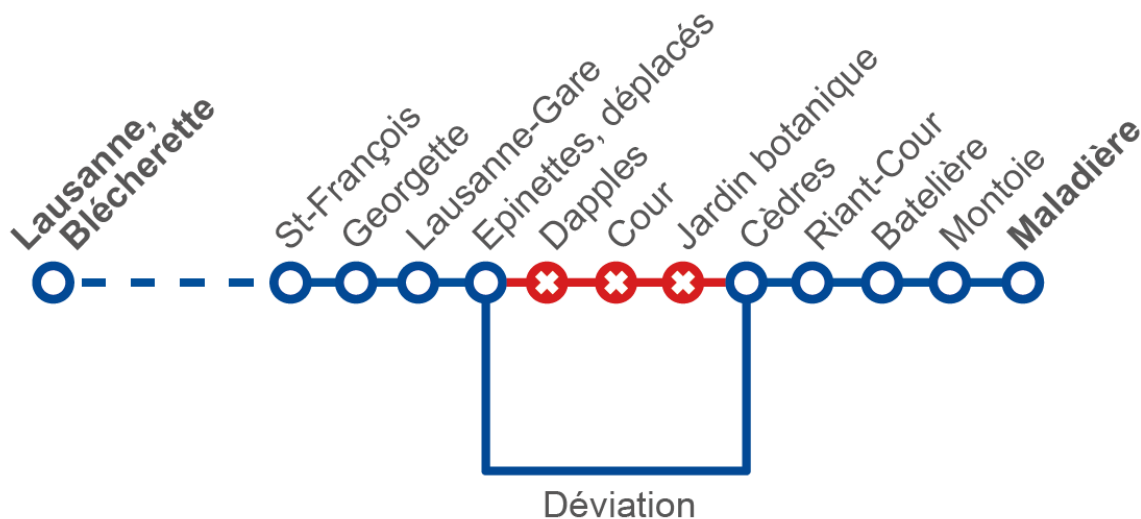

Lausanne Marathon

Date : dimanche 27 octobre 2024

Afin de vous servir au mieux durant cette manifestation, les tl ont prévu les aménagements suivants :

Ligne **1** – de 7:00 à 15:30 environ

Déviée entre **Cèdres** et **Epinettes** dans les deux sens.

Arrêts non desservis : **jardin botanique – Cour – Dapples**

Arrêts déplacés : **Epinettes** dir. Maladière, au potelet, sur le chemin des Epinettes
Epinettes dir. Blécherette, au potelet, sur le Boulevard de Grancy

Ligne 2 – de 8:30 à 15:00 environ

Circule entre **Désert** et **Georgette**, puis est déviée et effectue son terminus à Epinettes, via Lausanne, gare.

Tronçon non desservi : entre **Closelet** et **Maladière-Lac**

Arrêts non desservis : **Voisinand – Rive – Lutry, Corniche**

Arrêts dans la déviation : **Les Champs** (lignes 68 - 69)

Ligne **21** – de 7:00 à 17:00 environ

Circule entre **Blécherette** et **Montchoisi**, puis est déviée et effectue son terminus à Pully, gare.