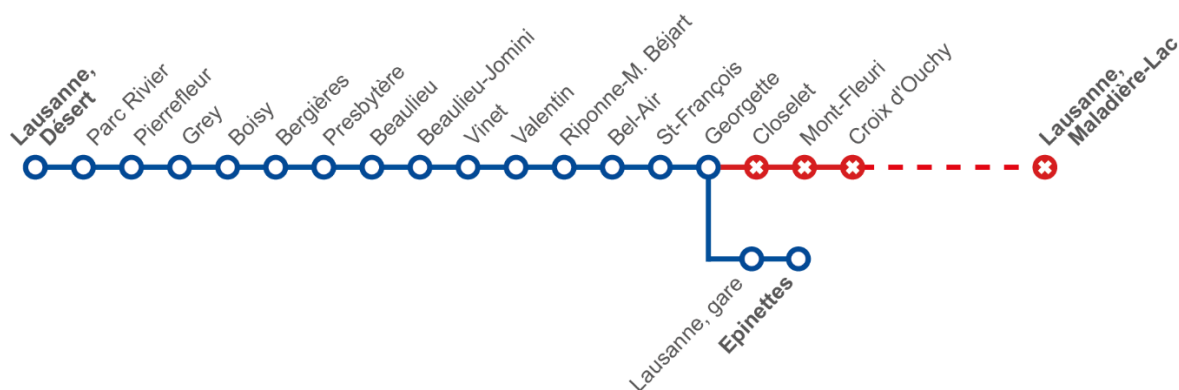

Arrêts non desservis : **jardin botanique – Cour – Dapples**

Arrêts déplacés : **Epinettes** dir. Maladière, au potelet, sur le chemin des Epinettes
Epinettes dir. Blécherette, au potelet, sur le Boulevard de Grancy

Ligne 2 – de 8:30 à 15:00 environ

Circule entre **Désert** et **Georgette**, puis est déviée et effectue son terminus à Epinettes, via Lausanne, gare.

Tronçon non desservi : entre **Closelet** et **Maladière-Lac**

Arrêts dans la déviation : **Lausanne, gare (quais A-B) – Epinettes**

Ligne 9 – de 7:00 à 17:00 environ

Circule entre **Prilly, église** et **Grand-Pont**, puis est déviée et effectue son terminus à Les Champs.

Arrêts non desservis : **Voisinand – Rive – Lutry, Corniche**

Arrêts dans la déviation : **Les Champs** (lignes 68 - 69)

Ligne **21** – de 7:00 à 17:00 environ

Circule entre **Blécherette** et **Montchoisi**, puis est déviée et effectue son terminus à Pully, gare.