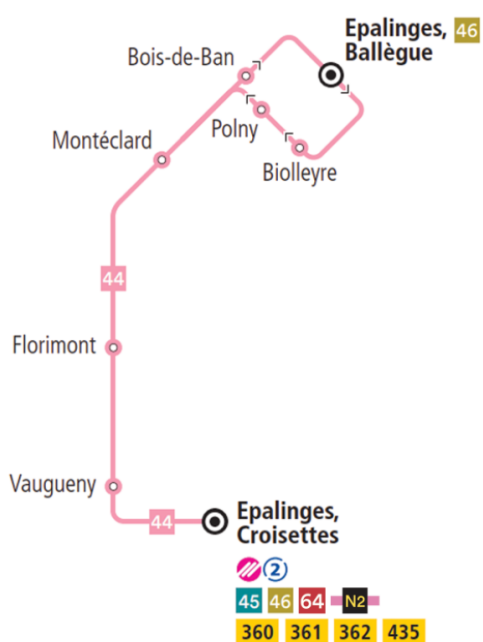

### Ligne **44**

Circule entre **Epalinges, Croisettes** et **Epalinges, Ballègue**.

Arrêts desservis :

**Croisettes – Vaugueny – Florimont –  
Montéclard – Bois-de-Ban – Ballègue –  
Biolleyre – Polny**