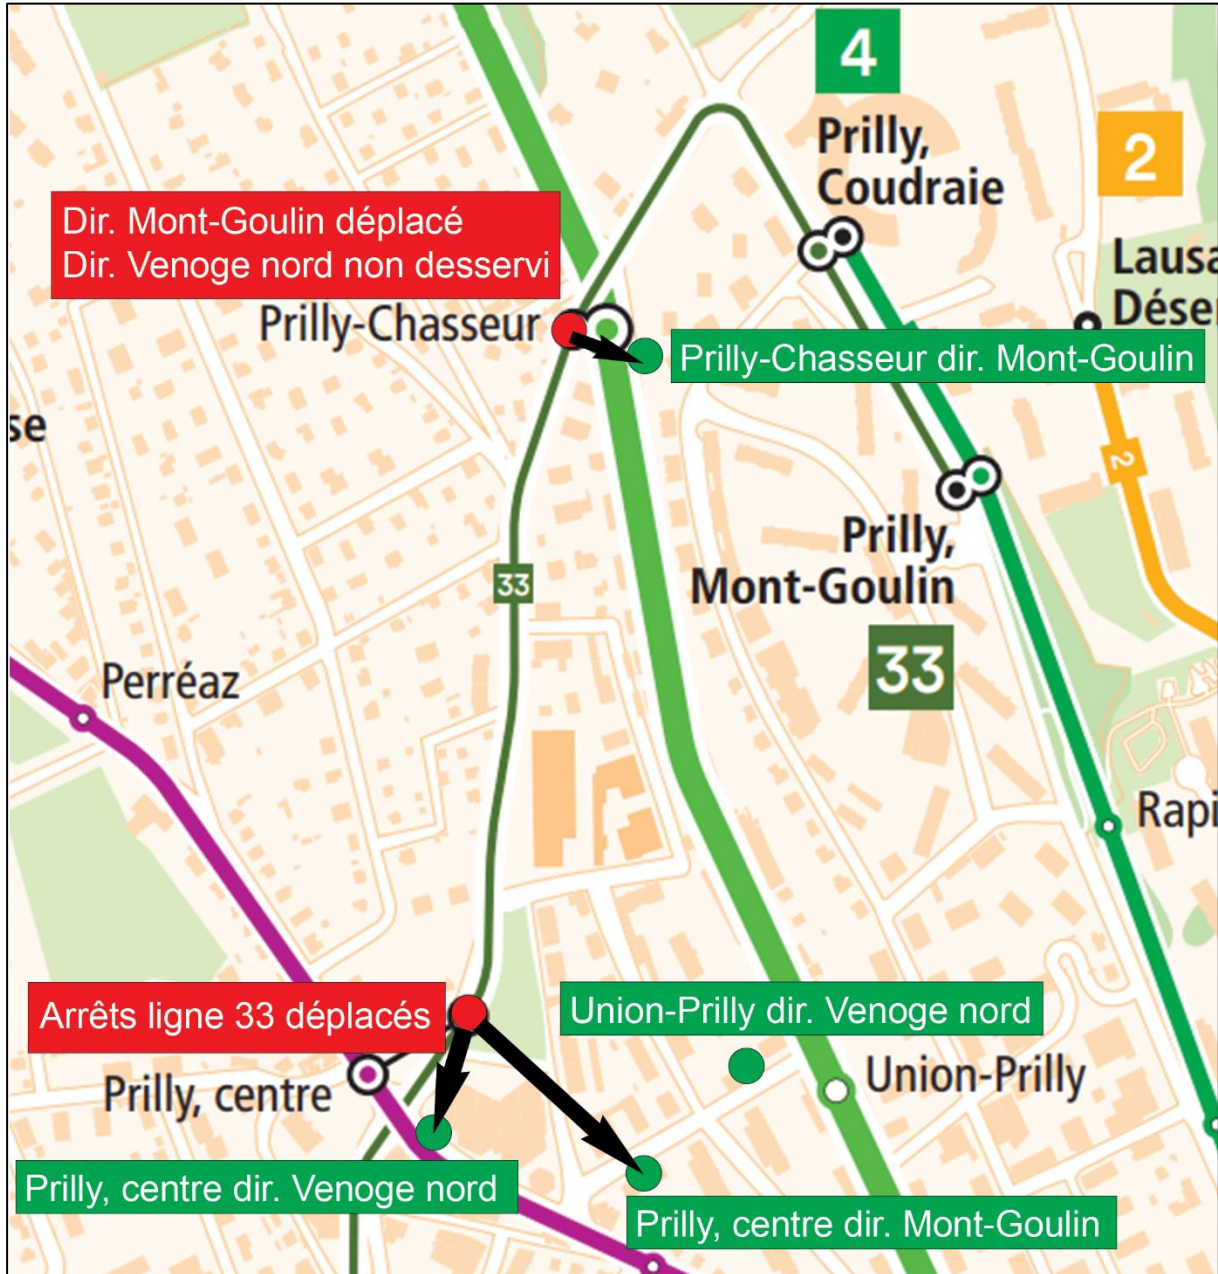

## A Travers Prilly

---

Date : samedi 25 novembre 2023

Heures : 10:00 à 18:00 environ

---

Afin de vous servir au mieux durant cette manifestation, les tl ont prévu les aménagements suivants :

**33**

Déviée entre **Grand Vigne** et **Coudraie** dans les deux sens.

Arrêt non desservi : **Prilly-Chasseur** direction Venoge nord

Arrêts déplacés : **Prilly, centre** direction Mont-Goulin,  
au potelet au bas du ch. du Vieux-Collège  
**Prilly, centre** direction Venoge nord,  
au potelet devant la Coop  
**Prilly-Chasseur** direction Mont-Goulin,  
au potelet sur la rte de Neuchâtel

Arrêts dans la déviation : **Union-Prilly** direction Venoge nord,  
au potelet sur le ch. du Vieux-Collège

Horaires avant la mise en place de la déviation :

Dernier départ de	Dernier passage à	Destination
Venoge nord – 9:21	Prilly, centre – 9:51	Mont-Goulin
Mont-Goulin – 9:50	Prilly, centre – 9:54	Venoge nord

Les arrêts déplacés sont signalés par un potelet provisoire.

Plan disponible à la page suivante

Déplacements des arrêts :

Service Client : **021 621 01 11** prix d'appel local (non surtaxé)

Les tl vous remercient de votre compréhension  
et de votre fidélité