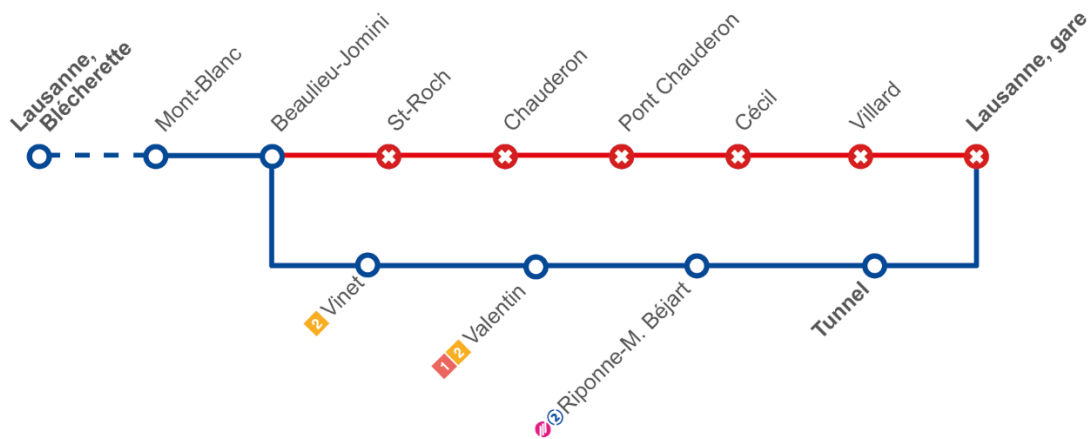

Fête des écoles primaires

Date : mercredi 26 juin 2024

Heures : de 13h00 à 15h30 environ

Afin de vous servir au mieux durant cette manifestation, les tl ont prévu les aménagements suivants :

Ligne **3**

Circule de **Bellevaux** à **Beaulieu-Jomini** en direction de Lausanne, gare, puis est déviée et effectue son terminus à **Tunnel**

Interrompue de **Lausanne, gare** à **St-Roch**, puis est déviée via **Vinet - Riponne-M. Béjart** et reprend son parcours normal dès l'arrêt **Rouvraie** en direction de Bellevaux.

Ligne 6

Déviée entre **Montoie** et **Bessières**, via Montchoisi dans les deux sens.

Ligne 20

Circule entre **Blécherette** et **Beaulieu-Jomini**, puis est déviée et effectue son terminus à **Tunnel**.

Ligne **21** déviée selon le plan ci-dessous :

L'arrêt déplacé est signalé par un potelet provisoire.