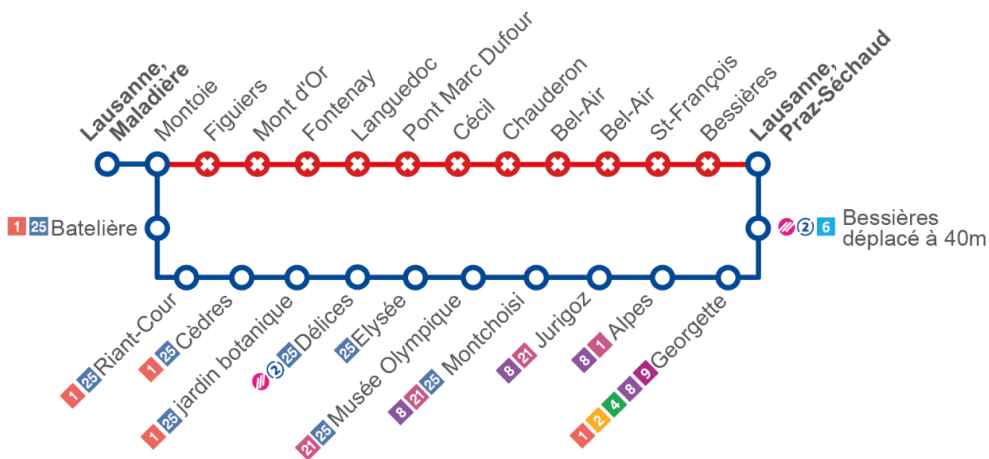

Fête des écoles primaires

Date : mercredi 26 juin 2024

Heures : de 13h00 à 15h30 environ

Afin de vous servir au mieux durant cette manifestation, les tl ont prévu les aménagements suivants :

Ligne **3**

Circule de **Bellevaux** à **Beaulieu-Jomini** en direction de Lausanne, gare, puis est déviée et effectue son terminus à **Tunnel**

Interrompue de **Lausanne, gare** à **St-Roch**, puis est déviée via **Vinet - Riponne-M. Béjart** et reprend son parcours normal dès l'arrêt **Rouvraie** en direction de Bellevaux.

Ligne 6

Déviée entre **Montoie** et **Bessières**, via Montchoisi dans les deux sens.

Ligne 20

Circule entre **Blécherette** et **Beaulieu-Jomini**, puis est déviée et effectue son terminus à **Tunnel**.

Ligne **21** déviée selon le plan ci-dessous :

L'arrêt déplacé est signalé par un potelet provisoire.