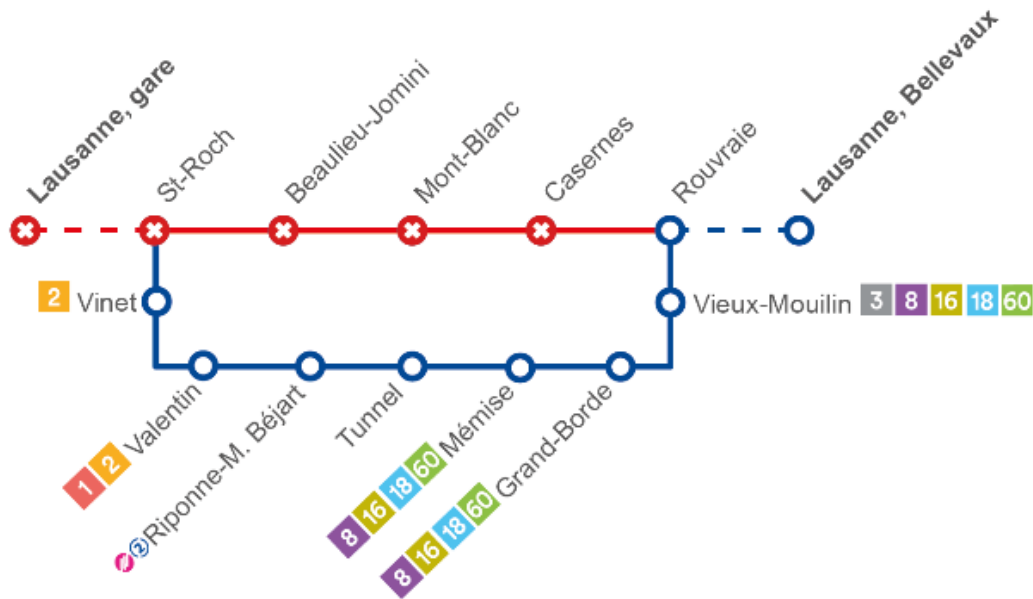

Fête des écoles primaires

Date : mercredi 26 juin 2024

Heures : de 13h00 à 15h30 environ

Afin de vous servir au mieux durant cette manifestation, les tl ont prévu les aménagements suivants :

Ligne **3**

Circule de **Bellevaux** à **Beaulieu-Jomini** en direction de Lausanne, gare, puis est déviée et effectue son terminus à **Tunnel**

Interrompue de **Lausanne, gare** à **St-Roch**, puis est déviée via **Vinet - Riponne-M. Béjart** et reprend son parcours normal dès l'arrêt **Rouvraie** en direction de Bellevaux.

Ligne 6

Déviée entre **Montoie** et **Bessières**, via Montchoisi dans les deux sens.

Ligne 20

Circule entre **Blécherette** et **Beaulieu-Jomini**, puis est déviée et effectue son terminus à **Tunnel**.

Ligne **21** déviée selon le plan ci-dessous :

L'arrêt déplacé est signalé par un potelet provisoire.