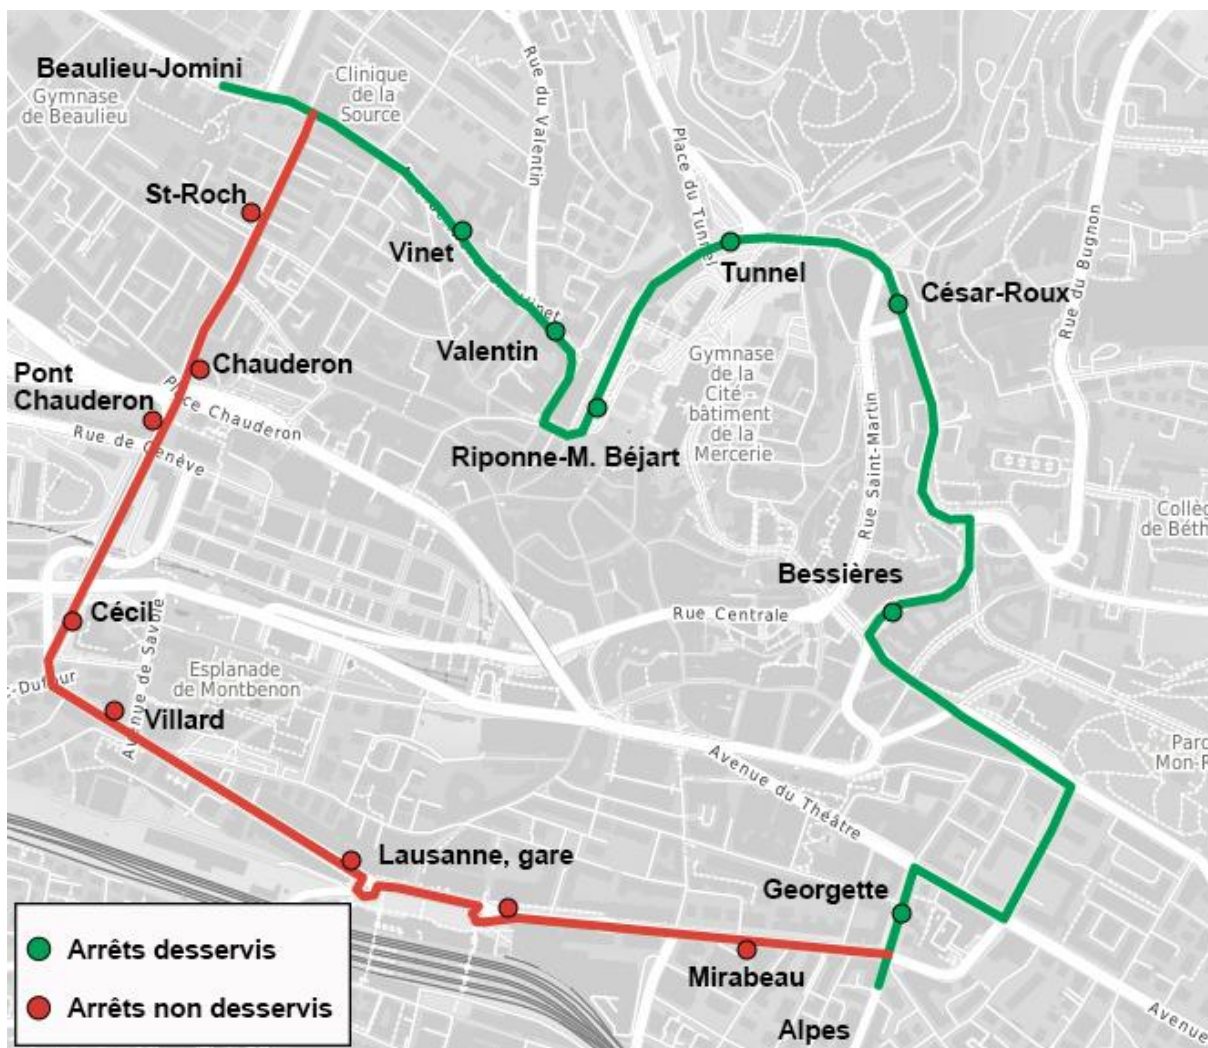

Fête des écoles primaires

Date : mercredi 26 juin 2024

Heures : de 13h00 à 15h30 environ

Afin de vous servir au mieux durant cette manifestation, les tl ont prévu les aménagements suivants :

Ligne **3**

Circule de **Bellevaux** à **Beaulieu-Jomini** en direction de Lausanne, gare, puis est déviée et effectue son terminus à **Tunnel**

Interrompue de **Lausanne, gare** à **St-Roch**, puis est déviée via **Vinet - Riponne-M. Béjart** et reprend son parcours normal dès l'arrêt **Rouvraie** en direction de Bellevaux.

Ligne 6

Déviée entre **Montoie** et **Bessières**, via Montchoisi dans les deux sens.

Ligne 20

Circule entre **Blécherette** et **Beaulieu-Jomini**, puis est déviée et effectue son terminus à **Tunnel**.

Ligne **21** déviée selon le plan ci-dessous :

L'arrêt déplacé est signalé par un potelet provisoire.