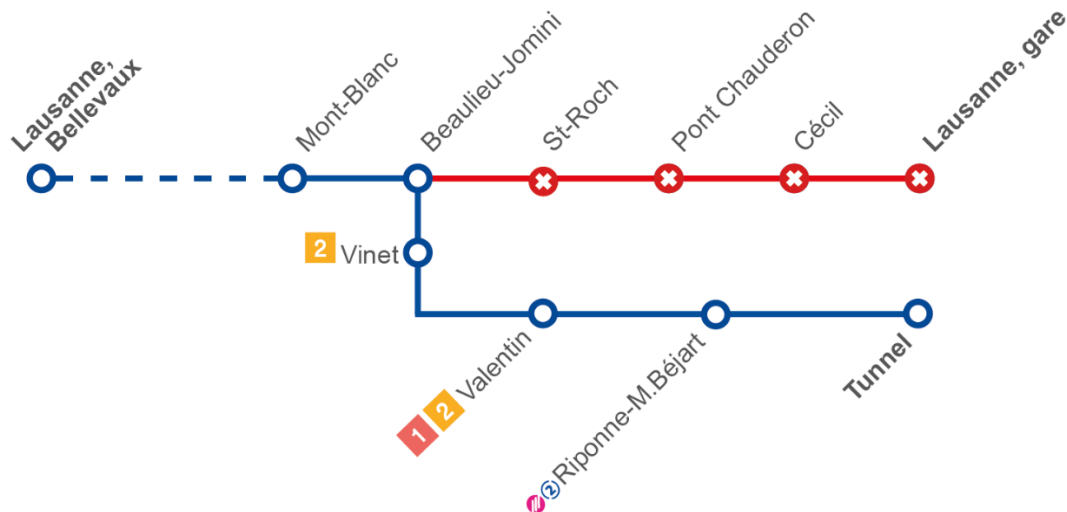

Fête des écoles primaires

Date : mercredi 26 juin 2024

Heures : de 13h00 à 15h30 environ

Afin de vous servir au mieux durant cette manifestation, les tl ont prévu les aménagements suivants :

Ligne **3**

Circule de **Bellevaux** à **Beaulieu-Jomini** en direction de Lausanne, gare, puis est déviée et effectue son terminus à **Tunnel**

Interrompue de **Lausanne, gare** à **St-Roch**, puis est déviée via **Vinet - Riponne-M. Béjart** et reprend son parcours normal dès l'arrêt **Rouvraie** en direction de Bellevaux.

Ligne 6

Déviée entre **Montoie** et **Bessières**, via Montchoisi dans les deux sens.

Ligne 20

Circule entre **Blécherette** et **Beaulieu-Jomini**, puis est déviée et effectue son terminus à **Tunnel**.

Ligne **21** déviée selon le plan ci-dessous :

L'arrêt déplacé est signalé par un potelet provisoire.