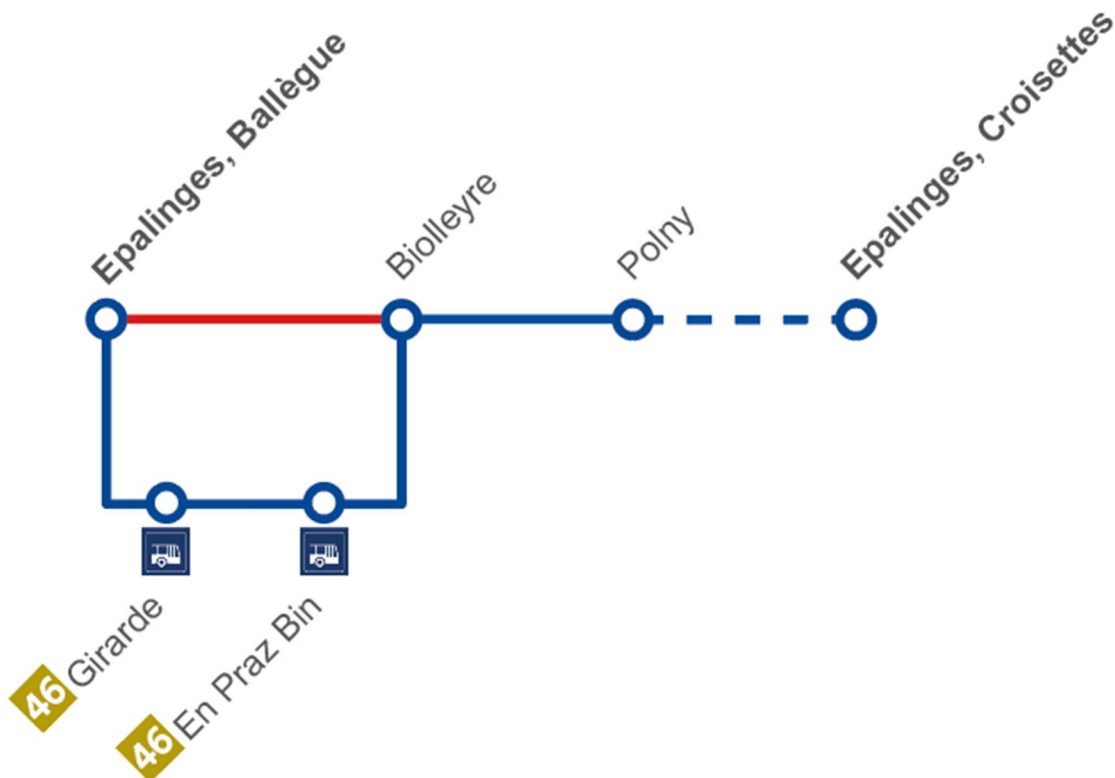

Travaux sur les lignes

44 46

Dates : du mercredi 23 au vendredi 25 octobre 2024

Afin de vous servir au mieux durant ces travaux, les tl ont prévu les aménagements suivants :

Ligne 44

Déviée entre **Ballègue** et **Biolleyre** dir. Croisettes.

Arrêts dans la déviation : **Girarde – En Praz Bin**
(ligne 46 dir. Ballègue)

Ligne 46

Circule entre **Bois-Murat** et **Croix-Blanche** et effectue son terminus à **Giziaux** 45.

Arrêts non desservis : **Girarde – En Praz Bin – Biolleyre – Polny – Ballègue**