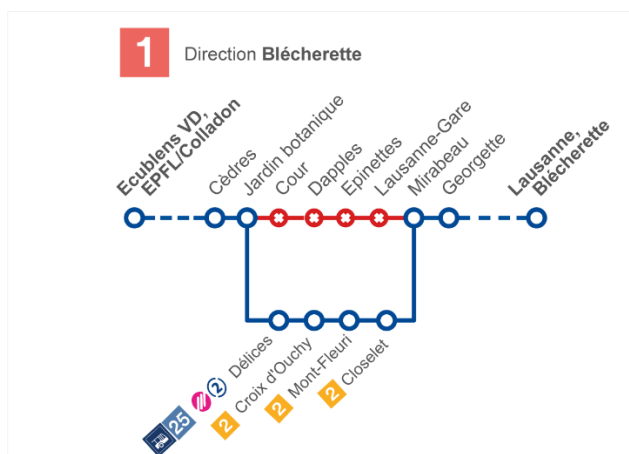

Ligne **1** Déviée en deux phases

1^{ère} phase, de **jardin botanique** à **Mirabeau** en direction de Blécherette, selon le plan ci-dessous :

Déviée de **Georgette** à **jardin botanique** en direction de Maladière et/ou EPFL/Colladon, selon le plan ci-dessous :

Ligne 1

2^{ème} phase, déviée de **Parc Vélodrome à Valentin** en direction de Maladière et/ou EPFL/Colladon, selon le plan ci-dessous :

Selon la situation : la ligne circulera entre **Maladière** et/ou **EPFL/Colladon** et **Bossons**

Ligne 3

Circule de **Bellevaux** à **Motte** en direction de **Lausanne, gare**, puis est déviée et effectue son terminus à **Riponne-M. Béjart**, selon le plan ci-dessous :

Possibilité d'emprunter le métro 2 entre **Riponne-M. Béjart** et **Lausanne, gare**.

Ligne 3

Circule de **Riponne-M. Béjart** à **Oiseaux** en direction de **Bellevaux**, puis reprend son parcours normal dès **Casernes**, selon le plan ci-dessous :

Possibilité d'emprunter le métro 2 entre **Riponne-M. Béjart** et **Lausanne, gare**