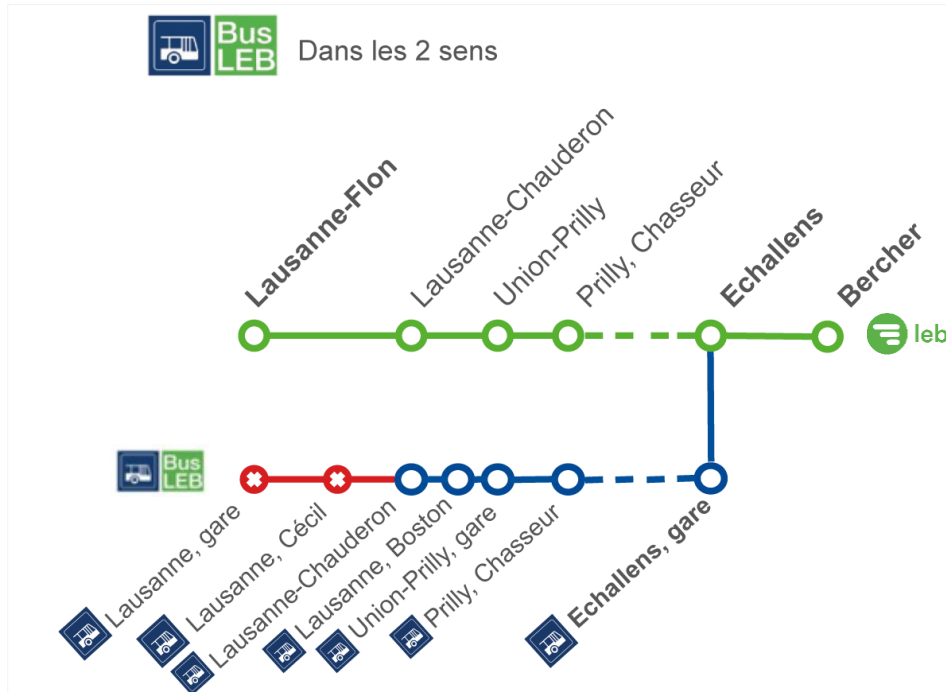

Ligne 3

Circule de **Bellevaux** à **Motte** en direction de **Lausanne, gare**, puis est déviée et effectue son terminus à **Riponne-M. Béjart**, selon le plan ci-dessous :

Possibilité d'emprunter le métro 2 entre **Riponne-M. Béjart** et **Lausanne, gare**.

Ligne 3

Circule de **Riponne-M. Béjart** à **Oiseaux** en direction de **Bellevaux**, puis reprend son parcours normal dès **Casernes**, selon le plan ci-dessous :

Possibilité d'emprunter le métro 2 entre **Riponne-M. Béjart** et **Lausanne, gare**

Ligne 6

Déviée entre **St-François** et **Cécil** via av Jules-Gonin, selon le plan ci-dessous :

Ligne 20 (circule du lundi au samedi)

Interrompue sur l'entier du parcours

Ligne 21

Déviée entre **Alpes** et **Beaulieu-Jomini**, selon le plan ci-dessous :

Possibilité d'emprunter le métro  ② entre **Riponne-M. Bégart** et **Lausanne, gare**

Selon la situation : la ligne circulera entre **Maladière** et/ou **EPFL/Colladon** et **Bossos**

Ligne

Selon la situation : la ligne circule entre **Echallens** et **Lausanne, Boston**, puis est déviée via **Lausanne, Chauderon** et effectue son terminus à **Georgette**.