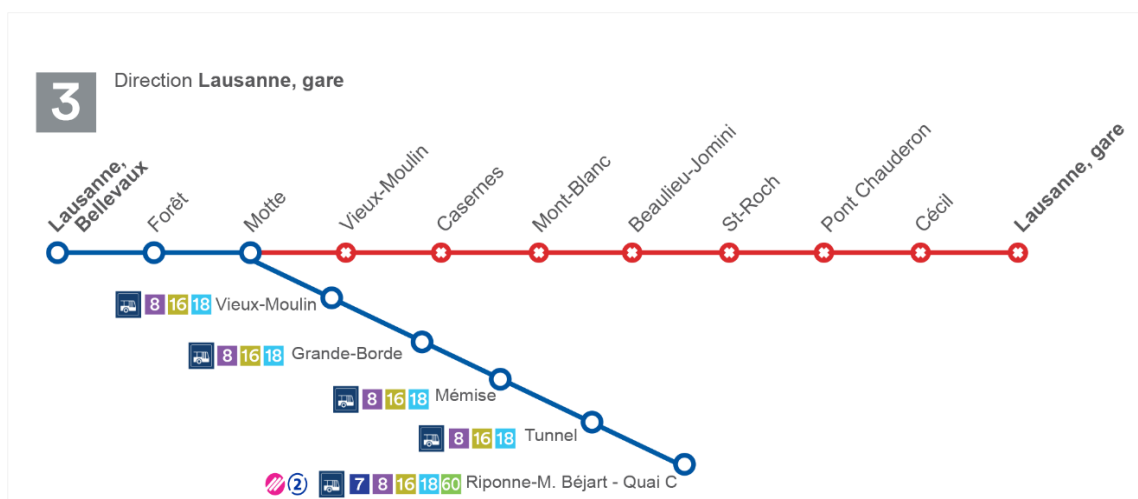

Ligne **1** Déviée en deux phases

1^{ère} phase, de **jardin botanique** à **Mirabeau** en direction de Blécherette, selon le plan ci-dessous :

Déviée de **Georgette** à **jardin botanique** en direction de Maladière et/ou EPFL/Colladon, selon le plan ci-dessous :

Ligne 1

2^{ème} phase, déviée de **Parc Vélodrome à Valentin** en direction de Maladière et/ou EPFL/Colladon, selon le plan ci-dessous :

Selon la situation : la ligne circulera entre **Maladière** et/ou **EPFL/Colladon** et **Bossons**

Ligne 3

Circule de **Bellevaux** à **Motte** en direction de **Lausanne, gare**, puis est déviée et effectue son terminus à **Riponne-M. Béjart**, selon le plan ci-dessous :

Possibilité d'emprunter le métro 2 entre **Riponne-M. Béjart** et **Lausanne, gare**.

Ligne 3

Circule de **Riponne-M. Béjart** à **Oiseaux** en direction de **Bellevaux**, puis reprend son parcours normal dès **Casernes**, selon le plan ci-dessous :

Possibilité d'emprunter le métro 2 entre **Riponne-M. Béjart** et **Lausanne, gare**