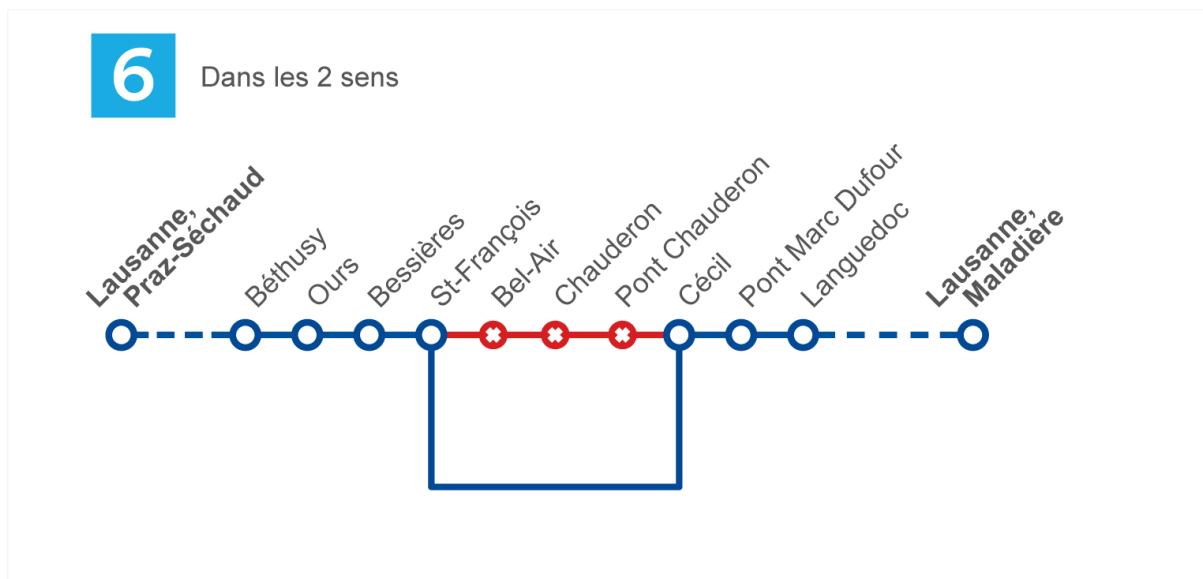

Ligne 3

Circule de **Bellevaux** à **Motte** en direction de **Lausanne, gare**, puis est déviée et effectue son terminus à **Riponne-M. Béjart**, selon le plan ci-dessous :

Possibilité d'emprunter le métro 2 entre **Riponne-M. Béjart** et **Lausanne, gare**.

Ligne 3

Circule de **Riponne-M. Béjart** à **Oiseaux** en direction de **Bellevaux**, puis reprend son parcours normal dès **Casernes**, selon le plan ci-dessous :

Possibilité d'emprunter le métro 2 entre **Riponne-M. Béjart** et **Lausanne, gare**

Ligne 6

Déviée entre **St-François** et **Cécil** via av Jules-Gonin, selon le plan ci-dessous :

Ligne 20 (circule du lundi au samedi)

Interrompue sur l'entier du parcours

Ligne 21

Déviée entre **Alpes** et **Beaulieu-Jomini**, selon le plan ci-dessous :

Possibilité d'emprunter le métro  ② entre **Riponne-M. Bégart** et **Lausanne, gare**

Selon la situation : la ligne circulera entre **Maladière** et/ou **EPFL/Colladon** et **Bossos**

Ligne

Selon la situation : la ligne circule entre **Echallens** et **Lausanne, Boston**, puis est déviée via **Lausanne, Chauderon** et effectue son terminus à **Georgette**.