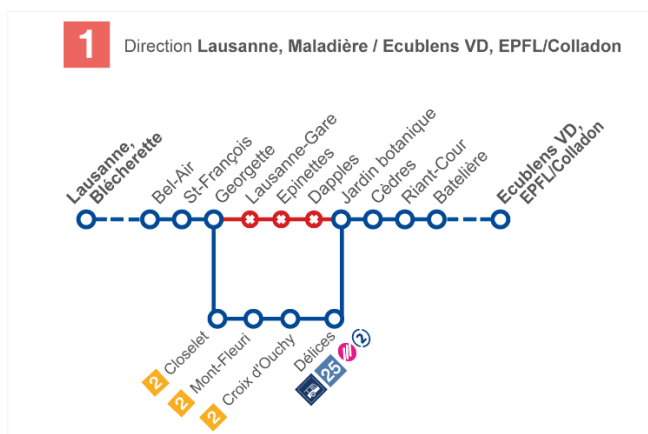

Ligne **1** Déviée en deux phases

1^{ère} phase, de **jardin botanique** à **Mirabeau** en direction de Blécherette, selon le plan ci-dessous :

Déviée de **Georgette** à **jardin botanique** en direction de Maladière et/ou EPFL/Colladon, selon le plan ci-dessous :

Ligne 1

2^{ème} phase, déviée de **Parc Vélodrome à Valentin** en direction de Maladière et/ou EPFL/Colladon, selon le plan ci-dessous :

Selon la situation : la ligne circulera entre **Maladière** et/ou **EPFL/Colladon** et **Bossons**

Ligne 3

Circule de **Bellevaux** à **Motte** en direction de **Lausanne, gare**, puis est déviée et effectue son terminus à **Riponne-M. Béjart**, selon le plan ci-dessous :

Possibilité d'emprunter le métro 2 entre **Riponne-M. Béjart** et **Lausanne, gare**.

Ligne 3

Circule de **Riponne-M. Béjart** à **Oiseaux** en direction de **Bellevaux**, puis reprend son parcours normal dès **Casernes**, selon le plan ci-dessous :

Possibilité d'emprunter le métro 2 entre **Riponne-M. Béjart** et **Lausanne, gare**