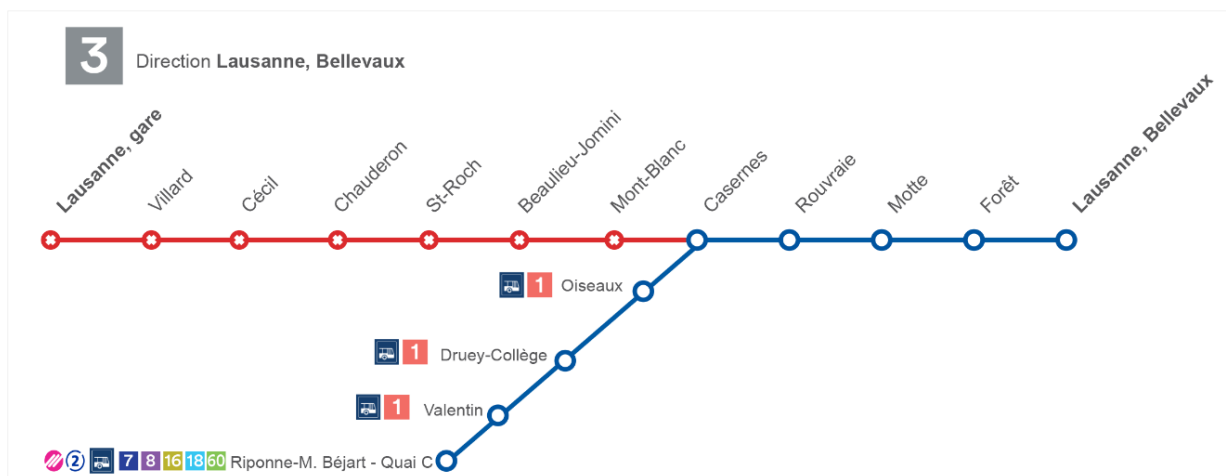

Ligne 3

Circule de **Bellevaux** à **Motte** en direction de **Lausanne, gare**, puis est déviée et effectue son terminus à **Riponne-M. Béjart**, selon le plan ci-dessous :

Possibilité d'emprunter le métro 2 entre **Riponne-M. Béjart** et **Lausanne, gare**.

Ligne 3

Circule de **Riponne-M. Béjart** à **Oiseaux** en direction de **Bellevaux**, puis reprend son parcours normal dès **Casernes**, selon le plan ci-dessous :

Possibilité d'emprunter le métro 2 entre **Riponne-M. Béjart** et **Lausanne, gare**

Ligne 6

Déviée entre **St-François** et **Cécil** via av Jules-Gonin, selon le plan ci-dessous :

Ligne 20 (circule du lundi au samedi)

Interrompue sur l'entier du parcours

Ligne 21

Déviée entre **Alpes** et **Beaulieu-Jomini**, selon le plan ci-dessous :

Possibilité d'emprunter le métro  ② entre **Riponne-M. Bégart** et **Lausanne, gare**

Selon la situation : la ligne circulera entre **Maladière** et/ou **EPFL/Colladon** et **Bossos**

Ligne

Selon la situation : la ligne circule entre **Echallens** et **Lausanne, Boston**, puis est déviée via **Lausanne, Chauderon** et effectue son terminus à **Georgette**.