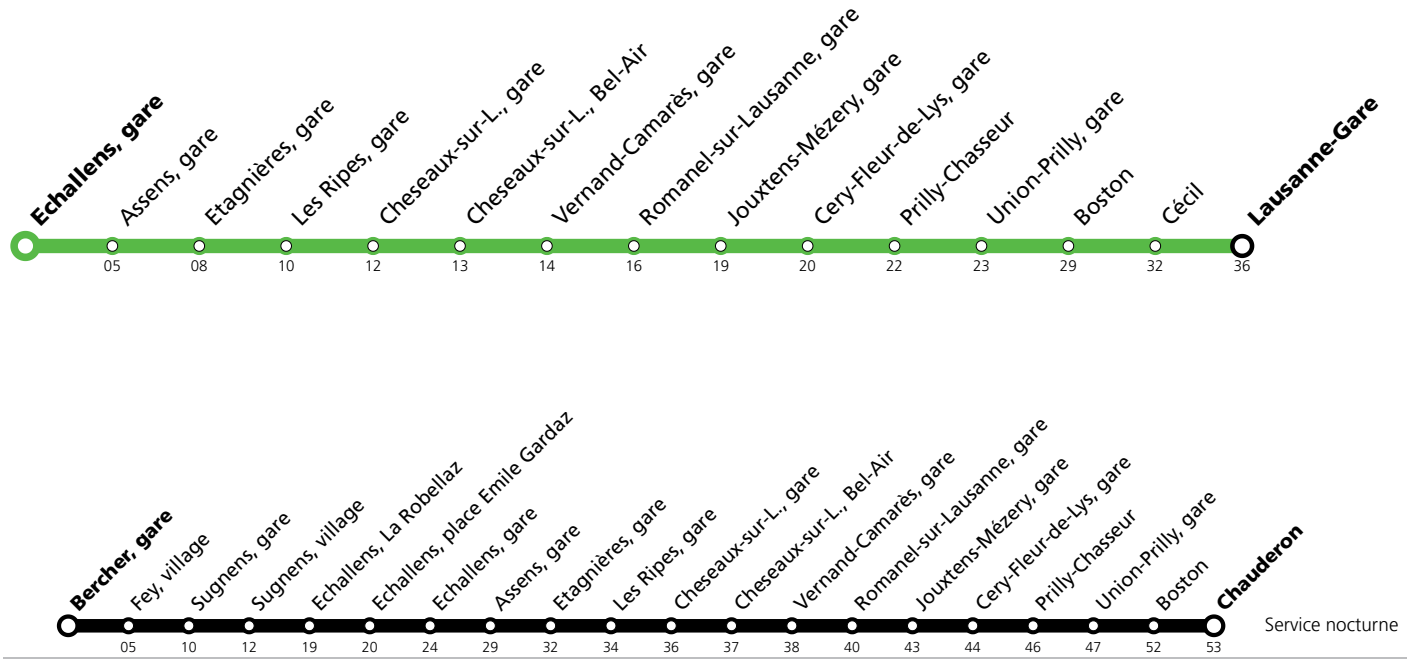

Service nocturne

Dimanche 9 mars 2025 *

Bercher, gare																			
Fey, village																			
Sugnens, gare																			
Sugnens, village																			
Echallens, La Robellaz																			
Echallens, place Emile Gardaz																			
Echallens, gare	1440	1510	1540	1610	1640	1710	1740	1810	1840	1910	1940	2010	2039	2109	2139	2209	2239	2309	2339
Assens, gare	1445	1515	1545	1615	1645	1715	1745	1815	1845	1915	1945	2015	2044	2114	2144	2214	2244	2314	2344
Etagnières, gare	1448	1518	1548	1618	1648	1718	1748	1818	1848	1918	1948	2018	2047	2117	2147	2217	2247	2317	2347
Les Ripes, gare	1450	1520	1550	1620	1650	1720	1750	1820	1850	1920	1950	2020	2049	2119	2149	2219	2249	2319	2349
Cheseaux-sur-L., gare	1452	1522	1552	1622	1652	1722	1752	1822	1852	1922	1952	2022	2051	2121	2151	2221	2251	2321	2351
Cheseaux-sur-L., Bel-Air	1453	1523	1553	1623	1653	1723	1753	1823	1853	1923	1953	2023	2052	2122	2152	2222	2252	2322	2352
Vernand-Camarès, gare	1454	1524	1554	1624	1654	1724	1754	1824	1854	1924	1954	2024	2053	2123	2153	2223	2253	2323	2353
Romanel-sur-Lausanne, gare	1456	1526	1556	1626	1656	1726	1756	1826	1856	1926	1956	2026	2055	2125	2155	2225	2255	2325	2355
Jouxpens-Mézery, gare	1459	1529	1559	1629	1659	1729	1759	1829	1859	1929	1959	2029	2058	2128	2158	2228	2258	2328	2358
Cery-Fleur-de-Lys, gare	1500	1530	1600	1630	1700	1730	1800	1830	1900	1930	2000	2030	2059	2129	2159	2229	2259	2329	2359
Prilly-Chasseur	1502	1532	1602	1632	1702	1732	1802	1832	1902	1932	2002	2032	2101	2131	2201	2231	2301	2331	0001
Union-Prilly, gare	1503	1533	1603	1633	1703	1733	1803	1833	1903	1933	2003	2033	2102	2132	2202	2232	2302	2332	0002
Boston	1509	1539	1609	1639	1709	1739	1809	1839	1908	1938	2008	2038	2107	2137	2207	2237	2307	2337	0007
Cécil	1512	1542	1612	1642	1712	1742	1812	1842	1911	1941	2011	2041	2110	2140	2210	2240	2310	2340	0010
Lausanne-Gare	1516	1546	1616	1646	1716	1746	1816	1846	1914	1944	2014	2044	2113	2143	2213	2243	2313	2343	0013
Chauderon																			

Remarques:
▲ Passage prévu dans les minutes données
^ Service nocturne: circule la nuit du 07 au 08 mars et la nuit du 08 au 09 mars 2025.
♿ L'accessibilité aux personnes à mobilité réduite n'est pas assurée. Pour plus d'informations: Contact Center Handicap 0800 007 102 (tous les jours de 5h à minuit, appel gratuit en Suisse).

* Dès vendredi 07.03.2025 vers 20h environ et jusqu'au dimanche 09.03.2025 à la fin du service, un service de bus de remplacement circulera entre Lausanne-Gare et Echallens. Le LEB (R20) circulera normalement entre Echallens et Bercher. Le service nocturne sera entièrement assuré par bus entre Chauderon et Bercher. Les horaires peuvent être modifiés selon les conditions de circulation.