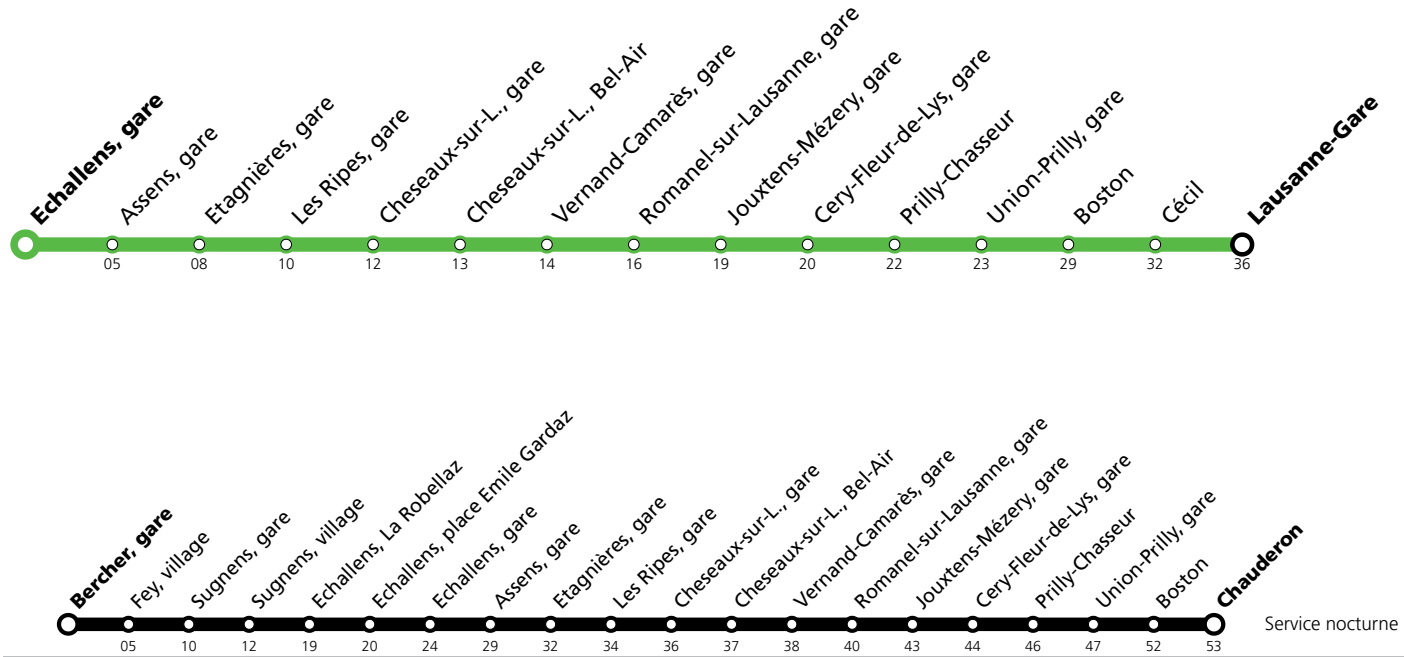

Samedi 8 mars 2025 *

Bercher, gare																					
Fey, village																					
Sugnens, gare																					
Sugnens, village																					
Echallens, La Robellaz																					
Echallens, place Emile Gardaz																					
Echallens, gare	1610	1625	1640	1655	1710	1725	1740	1755	1810	1825	1840	1855	1910	1925	1940	1955	2010	2025	2040	2109	2139
Assens, gare	1615	1630	1645	1700	1715	1730	1745	1800	1815	1830	1845	1900	1915	1930	1945	2000	2015	2030	2045	2114	2144
Etagnières, gare	1618	1633	1648	1703	1718	1733	1748	1803	1818	1833	1848	1903	1918	1933	1948	2003	2018	2033	2048	2117	2147
Les Ripes, gare	1620	1635	1650	1705	1720	1735	1750	1805	1820	1835	1850	1905	1920	1935	1950	2005	2020	2035	2050	2119	2149
Cheseaux-sur-L., gare	1622	1637	1652	1707	1722	1737	1752	1807	1822	1837	1852	1907	1922	1937	1952	2007	2022	2037	2052	2121	2151
Cheseaux-sur-L., Bel-Air	1623	1638	1653	1708	1723	1738	1753	1808	1823	1838	1853	1908	1923	1938	1953	2008	2023	2038	2053	2122	2152
Vernand-Camarès, gare	1624	1639	1654	1709	1724	1739	1754	1809	1824	1839	1854	1909	1924	1939	1954	2009	2024	2039	2054	2123	2153
Romanel-sur-Lausanne, gare	1626	1641	1656	1711	1726	1741	1756	1811	1826	1841	1856	1911	1926	1941	1956	2011	2026	2041	2056	2125	2155
Jouxtons-Mézery, gare	1629	1644	1659	1714	1729	1744	1759	1814	1829	1844	1859	1914	1929	1944	1959	2014	2029	2044	2059	2128	2158
Cery-Fleur-de-Lys, gare	1630	1645	1700	1715	1730	1745	1800	1815	1830	1845	1900	1915	1930	1945	2000	2015	2030	2045	2100	2129	2159
Prilly-Chasseur	1632	1647	1702	1717	1732	1747	1802	1817	1832	1847	1902	1917	1932	1947	2002	2017	2032	2047	2102	2131	2201
Union-Prilly, gare	1633	1648	1703	1718	1733	1748	1803	1818	1833	1848	1903	1918	1933	1948	2003	2018	2033	2048	2103	2132	2202
Boston	1639	1654	1709	1724	1739	1754	1809	1824	1839	1854	1908	1923	1938	1953	2008	2023	2038	2053	2108	2137	2207
Cécil	1642	1657	1712	1727	1742	1757	1812	1827	1842	1857	1911	1926	1941	1956	2011	2026	2041	2056	2111	2140	2210
Lausanne-Gare	1646	1701	1716	1731	1746	1801	1816	1831	1846	1901	1914	1929	1944	1959	2014	2029	2044	2059	2114	2143	2213
Chauderon																					

Remarques:
▲ Passage prévu dans les minutes données
^ Service nocturne: circule la nuit du 07 au 08 mars et la nuit du 08 au 09 mars 2025.
L'accessibilité aux personnes à mobilité réduite n'est pas assurée. Pour plus d'informations: Contact Center Handicap 0800 007 102 (tous les jours de 5h à minuit, appel gratuit en Suisse).

* Dès vendredi 07.03.2025 vers 20h environ et jusqu'au dimanche 09.03.2025 à la fin du service, un service de bus de remplacement circulera entre Lausanne-Gare et Echallens. Le LEB (R20) circulera normalement entre Echallens et Bercher. Le service nocturne sera entièrement assuré par bus entre Chauderon et Bercher. Les horaires peuvent être modifiés selon les conditions de circulation.