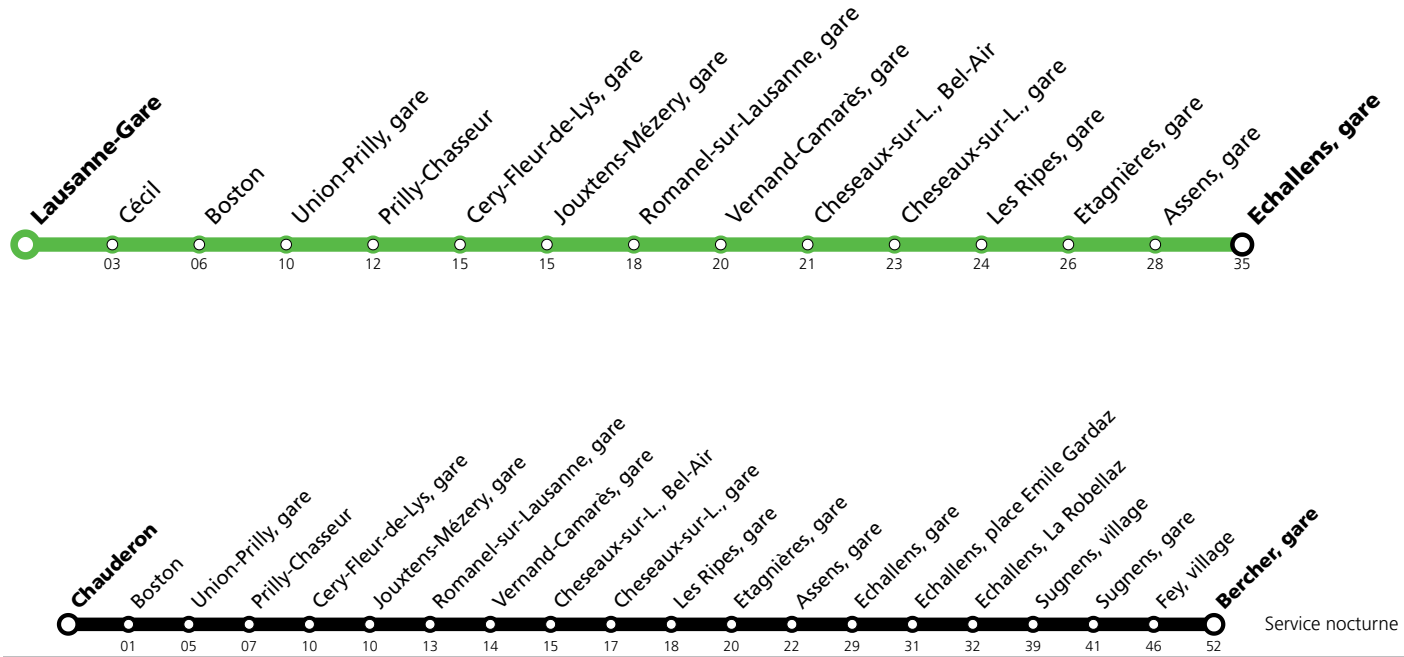

Samedi 8 mars 2025 *

	A	A																			
Chauderon	0140	0340																			
Lausanne-Gare	|	|	0546	0616	0646	0716	0730	0745	0800	0815	0830	0845	0900	0915	0930	0945	1000	1015	1030	1045	1100
Cécil			0548	0618	0648	0718	0732	0747	0802	0817	0832	0847	0903	0918	0933	0948	1003	1018	1033	1048	1103
Boston	0141	0341	0551	0621	0651	0721	0735	0750	0805	0820	0835	0850	0906	0921	0936	0951	1006	1021	1036	1051	1106
Union-Prilly, gare	0145	0345	0555	0625	0655	0725	0739	0754	0809	0824	0839	0854	0910	0925	0940	0955	1010	1025	1040	1055	1110
Prilly-Chasseur	0147	0347	0557	0627	0657	0727	0741	0756	0811	0826	0841	0856	0912	0927	0942	0957	1012	1027	1042	1057	1112
Cery-Fleur-de-Lys, gare	0150	0350	0600	0630	0700	0730	0744	0759	0814	0829	0844	0859	0915	0930	0945	1000	1015	1030	1045	1100	1115
Jouxteins-Mézery, gare	0150	0350	0600	0630	0700	0730	0744	0759	0814	0829	0844	0859	0915	0930	0945	1000	1015	1030	1045	1100	1115
Romanel-sur-Lausanne, gare	0153	0353	0603	0633	0703	0733	0747	0802	0817	0832	0847	0902	0918	0933	0948	1003	1018	1033	1048	1103	1118
Vernand-Camarès, gare	0154	0354	0605	0635	0705	0735	0749	0804	0819	0834	0849	0904	0920	0935	0950	1005	1020	1035	1050	1105	1120
Cheseaux-sur-L., Bel-Air	0155	0355	0606	0636	0706	0736	0750	0805	0820	0835	0850	0905	0921	0936	0951	1006	1021	1036	1051	1106	1121
Cheseaux-sur-L., gare	0157	0357	0608	0638	0708	0738	0752	0807	0822	0837	0852	0907	0923	0938	0953	1008	1023	1038	1053	1108	1123
Les Ripes, gare	0158	0358	0609	0639	0709	0739	0753	0808	0823	0838	0853	0908	0924	0939	0954	1009	1024	1039	1054	1109	1124
Etagnières, gare	0200	0400	0611	0641	0711	0741	0755	0810	0825	0840	0855	0910	0926	0941	0956	1011	1026	1041	1056	1111	1126
Assens, gare	0202	0402	0613	0643	0713	0743	0757	0812	0827	0842	0857	0912	0928	0943	0958	1013	1028	1043	1058	1113	1128
Echallens, gare	0209	0409	0620	0650	0720	0750	0804	0819	0834	0849	0904	0919	0935	0950	1005	1020	1035	1050	1105	1120	1135
Echallens, place Emile Gardaz	0211																				
Echallens, La Robellaz	0212																				
Sugnens, village	0219																				
Sugnens, gare	0221																				
Fey, village	0226																				
Bercher, gare	0232																				

Remarques:

▲ Passage prévu dans les minutes données

^ Service nocturne: circule la nuit du 07 au 08 mars et la nuit du 08 au 09 mars 2025.

L'accessibilité aux personnes à mobilité réduite n'est pas assurée. Pour plus d'informations: Contact Center Handicap 0800 007 102 (tous les jours de 5h à minuit, appel gratuit en Suisse).

* Dès vendredi 07.03.2025 vers 20h environ et jusqu'au dimanche 09.03.2025 à la fin du service, un service de bus de remplacement circulera entre Lausanne-Gare et Echallens. Le LEB (R20) circulera normalement entre Echallens et Bercher. Le service nocturne sera entièrement assuré par bus entre Chauderon et Bercher.

Les horaires peuvent être modifiés selon les conditions de circulation.