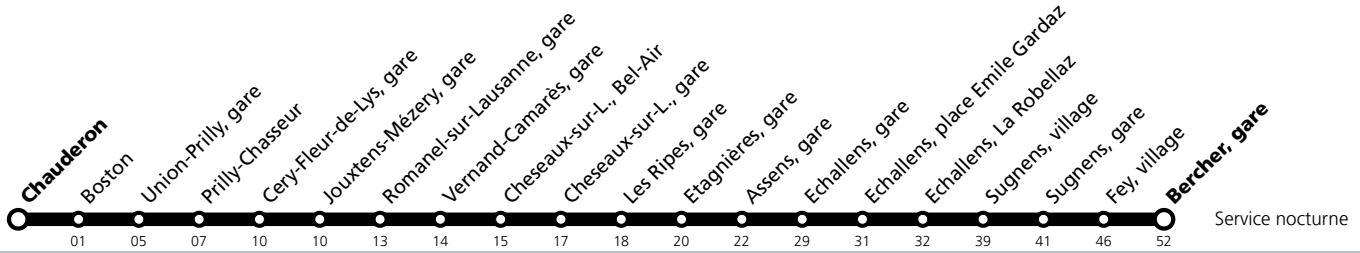

Service nocturne

Dimanche 9 mars 2025 *

	A	A																			
Chauderon	0140	0340																			
Lausanne-Gare	|	|	0546	0616	0646	0716	0746	0816	0846	0915	0945	1015	1045	1115	1145	1215	1245	1315	1345	1415	1445
Cécil	|	|	0548	0618	0648	0718	0748	0818	0848	0918	0948	1018	1048	1118	1148	1218	1248	1318	1348	1418	1448
Boston	0141	0341	0551	0621	0651	0721	0751	0821	0851	0921	0951	1021	1051	1121	1151	1221	1251	1321	1351	1421	1451
Union-Prilly, gare	0145	0345	0555	0625	0655	0725	0755	0825	0855	0925	0955	1025	1055	1125	1155	1225	1255	1325	1355	1425	1455
Prilly-Chasseur	0147	0347	0557	0627	0657	0727	0757	0827	0857	0927	0957	1027	1057	1127	1157	1227	1257	1327	1357	1427	1457
Cery-Fleur-de-Lys, gare	0150	0350	0600	0630	0700	0730	0800	0830	0900	0930	1000	1030	1100	1130	1200	1230	1300	1330	1400	1430	1500
Jouxpens-Mézery, gare	0150	0350	0600	0630	0700	0730	0800	0830	0900	0930	1000	1030	1100	1130	1200	1230	1300	1330	1400	1430	1500
Romanel-sur-Lausanne, gare	0153	0353	0603	0633	0703	0733	0803	0833	0903	0933	1003	1033	1103	1133	1203	1233	1303	1333	1403	1433	1503
Vernand-Camarès, gare	0154	0354	0605	0635	0705	0735	0805	0835	0905	0935	1005	1035	1105	1135	1205	1235	1305	1335	1405	1435	1505
Cheseaux-sur-L., Bel-Air	0155	0355	0606	0636	0706	0736	0806	0836	0906	0936	1006	1036	1106	1136	1206	1236	1306	1336	1406	1436	1506
Cheseaux-sur-L., gare	0157	0357	0608	0638	0708	0738	0808	0838	0908	0938	1008	1038	1108	1138	1208	1238	1308	1338	1408	1438	1508
Les Ripes, gare	0158	0358	0609	0639	0709	0739	0809	0839	0909	0939	1009	1039	1109	1139	1209	1239	1309	1339	1409	1439	1509
Etagnières, gare	0200	0400	0611	0641	0711	0741	0811	0841	0911	0941	1011	1041	1111	1141	1211	1241	1311	1341	1411	1441	1511
Assens, gare	0202	0402	0613	0643	0713	0743	0813	0843	0913	0943	1013	1043	1113	1143	1213	1243	1313	1343	1413	1443	1513
Echallens, gare	0209	0409	0620	0650	0720	0750	0820	0850	0920	0950	1020	1050	1120	1150	1220	1250	1320	1350	1420	1450	1520
Echallens, place Emile Gardaz	0211																				
Echallens, La Robellaz	0212																				
Sugnens, village	0219																				
Sugnens, gare	0221																				
Fey, village	0226																				
Bercher, gare	0232																				

Remarques:

▲ Passage prévu dans les minutes données

^ Service nocturne: circule la nuit du 07 au 08 mars et la nuit du 08 au 09 mars 2025.

L'accessibilité aux personnes à mobilité réduite n'est pas assurée. Pour plus d'informations: Contact Center Handicap 0800 007 102 (tous les jours de 5h à minuit, appel gratuit en Suisse).

* Dès vendredi 07.03.2025 vers 20h environ et jusqu'au dimanche 09.03.2025 à la fin du service, un service de bus de remplacement circulera entre Lausanne-Gare et Echallens. Le LEB (R20) circulera normalement entre Echallens et Bercher. Le service nocturne sera entièrement assuré par bus entre Chauderon et Bercher.

Les horaires peuvent être modifiés selon les conditions de circulation.