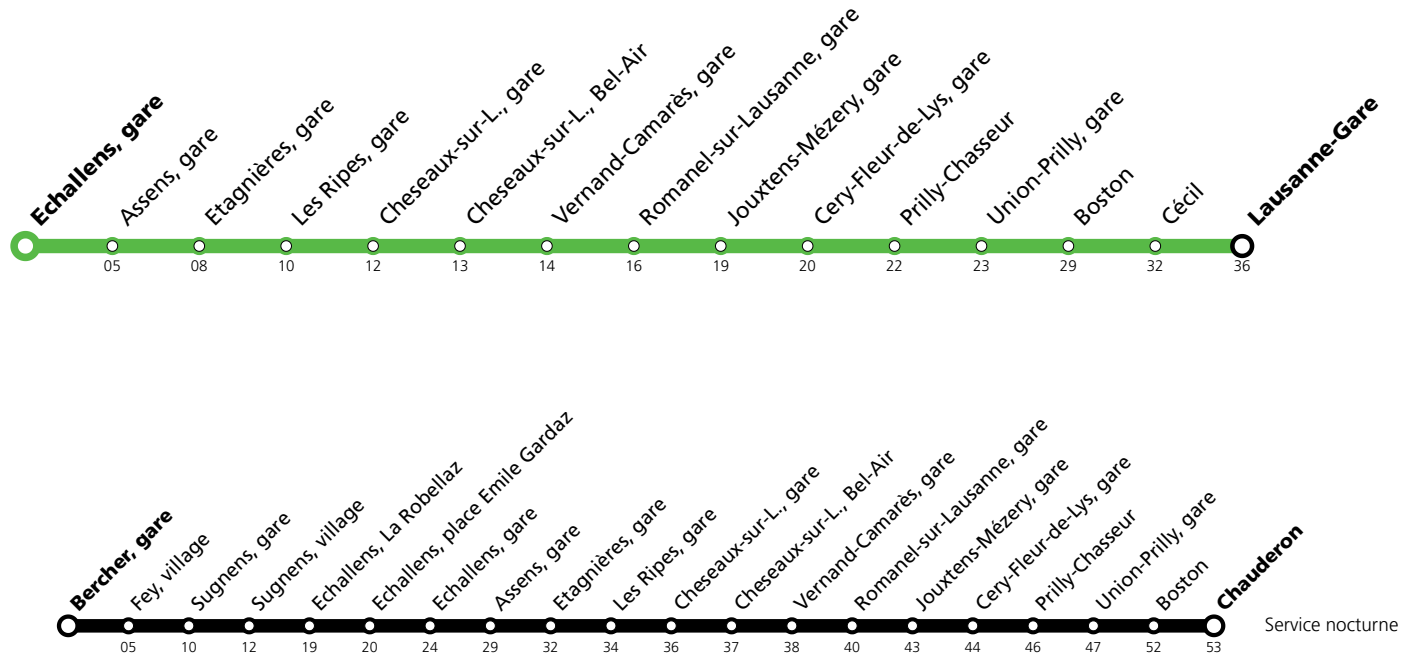

Service nocturne

Samedi 8 mars 2025 *

Bercher, gare																					
Fey, village																					
Sugnens, gare																					
Sugnens, village																					
Echallens, La Robellaz																					
Echallens, place Emile Gardaz																					
Echallens, gare	1055	1110	1125	1140	1155	1210	1225	1240	1255	1310	1325	1340	1355	1410	1425	1440	1455	1510	1525	1540	1555
Assens, gare	1100	1115	1130	1145	1200	1215	1230	1245	1300	1315	1330	1345	1400	1415	1430	1445	1500	1515	1530	1545	1600
Etagnières, gare	1103	1118	1133	1148	1203	1218	1233	1248	1303	1318	1333	1348	1403	1418	1433	1448	1503	1518	1533	1548	1603
Les Ripes, gare	1105	1120	1135	1150	1205	1220	1235	1250	1305	1320	1335	1350	1405	1420	1435	1450	1505	1520	1535	1550	1605
Cheseaux-sur-L., gare	1107	1122	1137	1152	1207	1222	1237	1252	1307	1322	1337	1352	1407	1422	1437	1452	1507	1522	1537	1552	1607
Cheseaux-sur-L., Bel-Air	1108	1123	1138	1153	1208	1223	1238	1253	1308	1323	1338	1353	1408	1423	1438	1453	1508	1523	1538	1553	1608
Vernand-Camarès, gare	1109	1124	1139	1154	1209	1224	1239	1254	1309	1324	1339	1354	1409	1424	1439	1454	1509	1524	1539	1554	1609
Romanel-sur-Lausanne, gare	1111	1126	1141	1156	1211	1226	1241	1256	1311	1326	1341	1356	1411	1426	1441	1456	1511	1526	1541	1556	1611
Jouxkens-Mézery, gare	1114	1129	1144	1159	1214	1229	1244	1259	1314	1329	1344	1359	1414	1429	1444	1459	1514	1529	1544	1559	1614
Cery-Fleur-de-Lys, gare	1115	1130	1145	1200	1215	1230	1245	1300	1315	1330	1345	1400	1415	1430	1445	1500	1515	1530	1545	1600	1615
Prilly-Chasseur	1117	1132	1147	1202	1217	1232	1247	1302	1317	1332	1347	1402	1417	1432	1447	1502	1517	1532	1547	1602	1617
Union-Prilly, gare	1118	1133	1148	1203	1218	1233	1248	1303	1318	1333	1348	1403	1418	1433	1448	1503	1518	1533	1548	1603	1618
Boston	1124	1139	1154	1209	1224	1239	1254	1309	1324	1339	1354	1409	1424	1439	1454	1509	1524	1539	1554	1609	1624
Cécil	1127	1142	1157	1212	1227	1242	1257	1312	1327	1342	1357	1412	1427	1442	1457	1512	1527	1542	1557	1612	1627
Lausanne-Gare	1131	1146	1201	1216	1231	1246	1301	1316	1331	1346	1401	1416	1431	1446	1501	1516	1531	1546	1601	1616	1631
Chauderon																					

Remarques:
▲ Passage prévu dans les minutes données
^ Service nocturne: circule la nuit du 07 au 08 mars et la nuit du 08 au 09 mars 2025.
L'accessibilité aux personnes à mobilité réduite n'est pas assurée. Pour plus d'informations: Contact Center Handicap 0800 007 102 (tous les jours de 5h à minuit, appel gratuit en Suisse).

* Dès vendredi 07.03.2025 vers 20h environ et jusqu'au dimanche 09.03.2025 à la fin du service, un service de bus de remplacement circulera entre Lausanne-Gare et Echallens. Le LEB (R20) circulera normalement entre Echallens et Bercher. Le service nocturne sera entièrement assuré par bus entre Chauderon et Bercher.

Les horaires peuvent être modifiés selon les conditions de circulation.