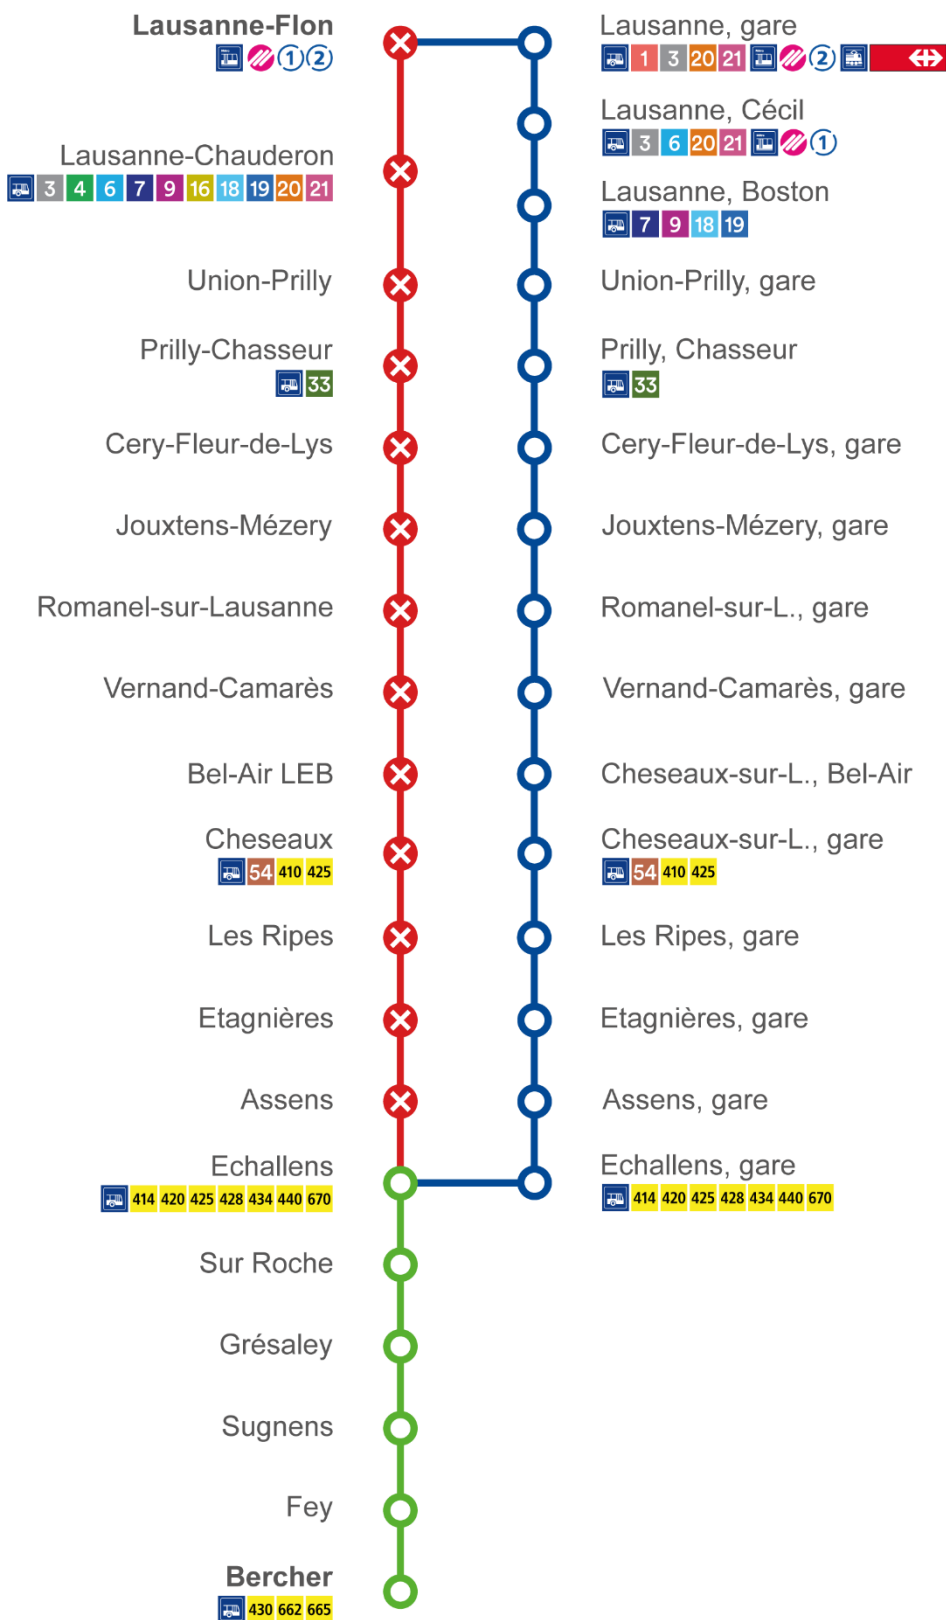

## Travaux sur la ligne du LEB

---

Date : du vendredi 7 (dès 21h) au dimanche 9 mars 2025

---

La circulation du LEB est interrompue du **7 (dès 21h) au 9 mars 2025** entre **Lausanne-Flon** et **Echallens**, en raison de travaux

**Veillez prêter attention aux changements d'horaires et prévoir un temps de trajet plus long.**

- Les horaires des bus sont différents des horaires des trains. Les horaires de bus appliqués durant ces travaux sont disponibles aux arrêts de substitution, ci-après dès la page 6, ainsi qu'en temps réel sur l'application mobile tl.
- Les horaires de trains appliqués durant ces travaux sont disponibles en vitrine aux arrêts durant la période des travaux, ainsi qu'en temps réel sur l'application mobile tl.

## Changements de voie

En gare d'**Echallens**, les départs des trains à destination de **Bercher** s'effectuent depuis la **voie 1** dès 5:54. Veuillez-vous référer à la borne d'information sur le quai.

Lausanne-Flon

Lausanne-Chauderon

Lausanne-Chauderon

Lausanne, Boston