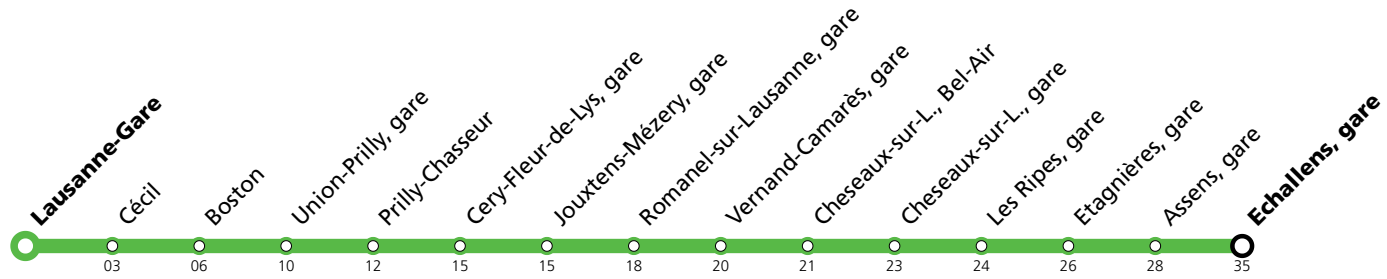

Service nocturne

Dimanche 9 mars 2025 *

Chauderon																			
Lausanne-Gare	1515	1545	1615	1645	1715	1745	1815	1845	1915	1945	2015	2045	2116	2146	2216	2246	2316	2346	0040
Cécil	1518	1548	1618	1648	1718	1748	1818	1848	1917	1947	2017	2047	2118	2148	2218	2248	2318	2348	0042
Boston	1521	1551	1621	1651	1721	1751	1821	1851	1920	1950	2020	2050	2121	2151	2221	2251	2321	2351	0045
Union-Prilly, gare	1525	1555	1625	1655	1725	1755	1825	1855	1924	1954	2024	2054	2125	2155	2225	2255	2325	2355	0049
Prilly-Chasseur	1527	1557	1627	1657	1727	1757	1827	1857	1926	1956	2026	2056	2127	2157	2227	2257	2327	2357	0051
Cery-Fleur-de-Lys, gare	1530	1600	1630	1700	1730	1800	1830	1900	1929	1959	2029	2059	2130	2200	2230	2300	2330	0000	0054
Jouxten-Mézery, gare	1530	1600	1630	1700	1730	1800	1830	1900	1929	1959	2029	2059	2130	2200	2230	2300	2330	0000	0054
Romanel-sur-Lausanne, gare	1533	1603	1633	1703	1733	1803	1833	1903	1932	2002	2032	2102	2133	2203	2233	2303	2333	0003	0057
Vernand-Camarès, gare	1535	1605	1635	1705	1735	1805	1835	1905	1934	2004	2034	2104	2135	2205	2235	2305	2335	0004	0058
Cheseaux-sur-L., Bel-Air	1536	1606	1636	1706	1736	1806	1836	1906	1935	2005	2035	2105	2136	2206	2236	2306	2336	0005	0059
Cheseaux-sur-L., gare	1538	1608	1638	1708	1738	1808	1838	1908	1937	2007	2037	2107	2138	2208	2238	2308	2338	0007	0101
Les Ripes, gare	1539	1609	1639	1709	1739	1809	1839	1909	1938	2008	2038	2108	2139	2209	2239	2309	2339	0008	0102
Etagnières, gare	1541	1611	1641	1711	1741	1811	1841	1911	1940	2010	2040	2110	2141	2211	2241	2311	2341	0010	0104
Assens, gare	1543	1613	1643	1713	1743	1813	1843	1913	1942	2012	2042	2112	2143	2213	2243	2313	2343	0012	0106
Echallens, gare	1550	1620	1650	1720	1750	1820	1850	1920	1949	2019	2049	2119	2150	2220	2250	2320	2350	0019	0113
Echallens, place Emile Gardaz																			
Echallens, La Robellaz																			
Sugnens, village																			
Sugnens, gare																			
Fey, village																			
Bercher, gare																			

Remarques:

▲ Passage prévu dans les minutes données

^ Service nocturne: circule la nuit du 07 au 08 mars et la nuit du 08 au 09 mars 2025.

L'accessibilité aux personnes à mobilité réduite n'est pas assurée. Pour plus d'informations: Contact Center Handicap 0800 007 102 (tous les jours de 5h à minuit, appel gratuit en Suisse).

* Dès vendredi 07.03.2025 vers 20h environ et jusqu'au dimanche 09.03.2025 à la fin du service, un service de bus de remplacement circulera entre Lausanne-Gare et Echallens. Le LEB (R20) circulera normalement entre Echallens et Bercher. Le service nocturne sera entièrement assuré par bus entre Chauderon et Bercher.

Les horaires peuvent être modifiés selon les conditions de circulation.