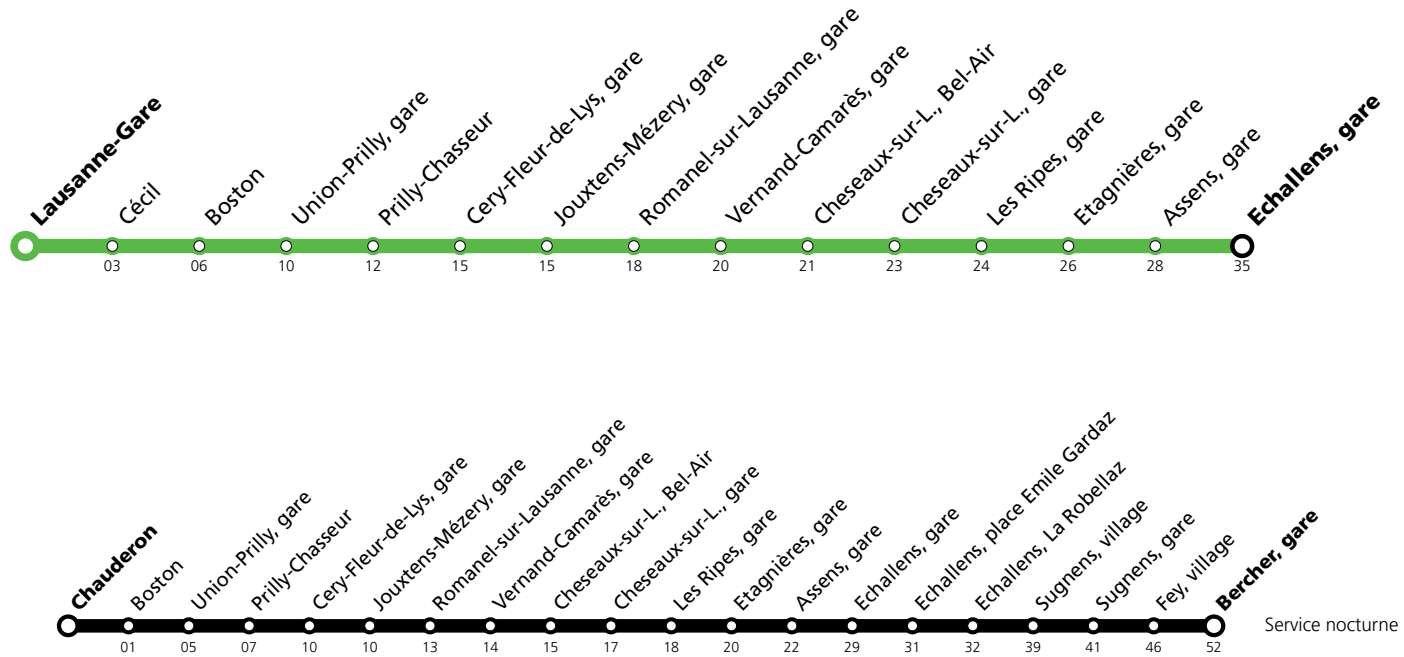

Samedi 8 mars 2025 *

Chauderon																					
Lausanne-Gare	1115	1130	1145	1200	1215	1230	1245	1300	1315	1330	1345	1400	1415	1430	1445	1500	1515	1530	1545	1600	1615
Cécil	1118	1133	1148	1203	1218	1233	1248	1303	1318	1333	1348	1403	1418	1433	1448	1503	1518	1533	1548	1603	1618
Boston	1121	1136	1151	1206	1221	1236	1251	1306	1321	1336	1351	1406	1421	1436	1451	1506	1521	1536	1551	1606	1621
Union-Prilly, gare	1125	1140	1155	1210	1225	1240	1255	1310	1325	1340	1355	1410	1425	1440	1455	1510	1525	1540	1555	1610	1625
Prilly-Chasseur	1127	1142	1157	1212	1227	1242	1257	1312	1327	1342	1357	1412	1427	1442	1457	1512	1527	1542	1557	1612	1627
Cery-Fleur-de-Lys, gare	1130	1145	1200	1215	1230	1245	1300	1315	1330	1345	1400	1415	1430	1445	1500	1515	1530	1545	1600	1615	1630
Jouxtons-Mézery, gare	1130	1145	1200	1215	1230	1245	1300	1315	1330	1345	1400	1415	1430	1445	1500	1515	1530	1545	1600	1615	1630
Romanel-sur-Lausanne, gare	1133	1148	1203	1218	1233	1248	1303	1318	1333	1348	1403	1418	1433	1448	1503	1518	1533	1548	1603	1618	1633
Vernand-Camarès, gare	1135	1150	1205	1220	1235	1250	1305	1320	1335	1350	1405	1420	1435	1450	1505	1520	1535	1550	1605	1620	1635
Cheseaux-sur-L., Bel-Air	1136	1151	1206	1221	1236	1251	1306	1321	1336	1351	1406	1421	1436	1451	1506	1521	1536	1551	1606	1621	1636
Cheseaux-sur-L., gare	1138	1153	1208	1223	1238	1253	1308	1323	1338	1353	1408	1423	1438	1453	1508	1523	1538	1553	1608	1623	1638
Les Ripes, gare	1139	1154	1209	1224	1239	1254	1309	1324	1339	1354	1409	1424	1439	1454	1509	1524	1539	1554	1609	1624	1639
Etagnières, gare	1141	1156	1211	1226	1241	1256	1311	1326	1341	1356	1411	1426	1441	1456	1511	1526	1541	1556	1611	1626	1641
Assens, gare	1143	1158	1213	1228	1243	1258	1313	1328	1343	1358	1413	1428	1443	1458	1513	1528	1543	1558	1613	1628	1643
Echallens, gare	1150	1205	1220	1235	1250	1305	1320	1335	1350	1405	1420	1435	1450	1505	1520	1535	1550	1605	1620	1635	1650
Echallens, place Emile Gardaz																					
Echallens, La Robellaz																					
Sugnens, village																					
Sugnens, gare																					
Fey, village																					
Bercher, gare																					

Remarques:

▲ Passage prévu dans les minutes données

^ Service nocturne: circule la nuit du 07 au 08 mars et la nuit du 08 au 09 mars 2025.

L'accessibilité aux personnes à mobilité réduite n'est pas assurée. Pour plus d'informations: Contact Center Handicap 0800 007 102 (tous les jours de 5h à minuit, appel gratuit en Suisse).

* Dès vendredi 07.03.2025 vers 20h environ et jusqu'au dimanche 09.03.2025 à la fin du service, un service de bus de remplacement circulera entre Lausanne-Gare et Echallens. Le LEB (R20) circulera normalement entre Echallens et Bercher. Le service nocturne sera entièrement assuré par bus entre Chauderon et Bercher.

Les horaires peuvent être modifiés selon les conditions de circulation.