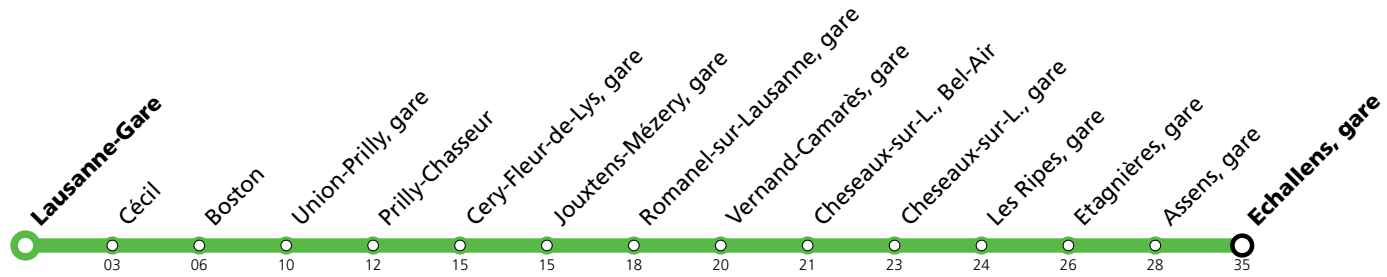

Service nocturne

Dimanche 9 mars 2025 *

	A	A																			
Chauderon	0140	0340																			
Lausanne-Gare	|	|	0546	0616	0646	0716	0746	0816	0846	0915	0945	1015	1045	1115	1145	1215	1245	1315	1345	1415	1445
Cécil	|	|	0548	0618	0648	0718	0748	0818	0848	0918	0948	1018	1048	1118	1148	1218	1248	1318	1348	1418	1448
Boston	0141	0341	0551	0621	0651	0721	0751	0821	0851	0921	0951	1021	1051	1121	1151	1221	1251	1321	1351	1421	1451
Union-Prilly, gare	0145	0345	0555	0625	0655	0725	0755	0825	0855	0925	0955	1025	1055	1125	1155	1225	1255	1325	1355	1425	1455
Prilly-Chasseur	0147	0347	0557	0627	0657	0727	0757	0827	0857	0927	0957	1027	1057	1127	1157	1227	1257	1327	1357	1427	1457
Cery-Fleur-de-Lys, gare	0150	0350	0600	0630	0700	0730	0800	0830	0900	0930	1000	1030	1100	1130	1200	1230	1300	1330	1400	1430	1500
Jouxpens-Mézery, gare	0150	0350	0600	0630	0700	0730	0800	0830	0900	0930	1000	1030	1100	1130	1200	1230	1300	1330	1400	1430	1500
Romanel-sur-Lausanne, gare	0153	0353	0603	0633	0703	0733	0803	0833	0903	0933	1003	1033	1103	1133	1203	1233	1303	1333	1403	1433	1503
Vernand-Camarès, gare	0154	0354	0605	0635	0705	0735	0805	0835	0905	0935	1005	1035	1105	1135	1205	1235	1305	1335	1405	1435	1505
Cheseaux-sur-L., Bel-Air	0155	0355	0606	0636	0706	0736	0806	0836	0906	0936	1006	1036	1106	1136	1206	1236	1306	1336	1406	1436	1506
Cheseaux-sur-L., gare	0157	0357	0608	0638	0708	0738	0808	0838	0908	0938	1008	1038	1108	1138	1208	1238	1308	1338	1408	1438	1508
Les Ripes, gare	0158	0358	0609	0639	0709	0739	0809	0839	0909	0939	1009	1039	1109	1139	1209	1239	1309	1339	1409	1439	1509
Etagnières, gare	0200	0400	0611	0641	0711	0741	0811	0841	0911	0941	1011	1041	1111	1141	1211	1241	1311	1341	1411	1441	1511
Assens, gare	0202	0402	0613	0643	0713	0743	0813	0843	0913	0943	1013	1043	1113	1143	1213	1243	1313	1343	1413	1443	1513
Echallens, gare	0209	0409	0620	0650	0720	0750	0820	0850	0920	0950	1020	1050	1120	1150	1220	1250	1320	1350	1420	1450	1520
Echallens, place Emile Gardaz	0211																				
Echallens, La Robellaz	0212																				
Sugnens, village	0219																				
Sugnens, gare	0221																				
Fey, village	0226																				
Bercher, gare	0232																				

Remarques:

▲ Passage prévu dans les minutes données

^ Service nocturne: circule la nuit du 07 au 08 mars et la nuit du 08 au 09 mars 2025.

L'accessibilité aux personnes à mobilité réduite n'est pas assurée. Pour plus d'informations: Contact Center Handicap 0800 007 102 (tous les jours de 5h à minuit, appel gratuit en Suisse).

* Dès vendredi 07.03.2025 vers 20h environ et jusqu'au dimanche 09.03.2025 à la fin du service, un service de bus de remplacement circulera entre Lausanne-Gare et Echallens. Le LEB (R20) circulera normalement entre Echallens et Bercher. Le service nocturne sera entièrement assuré par bus entre Chauderon et Bercher.

Les horaires peuvent être modifiés selon les conditions de circulation.