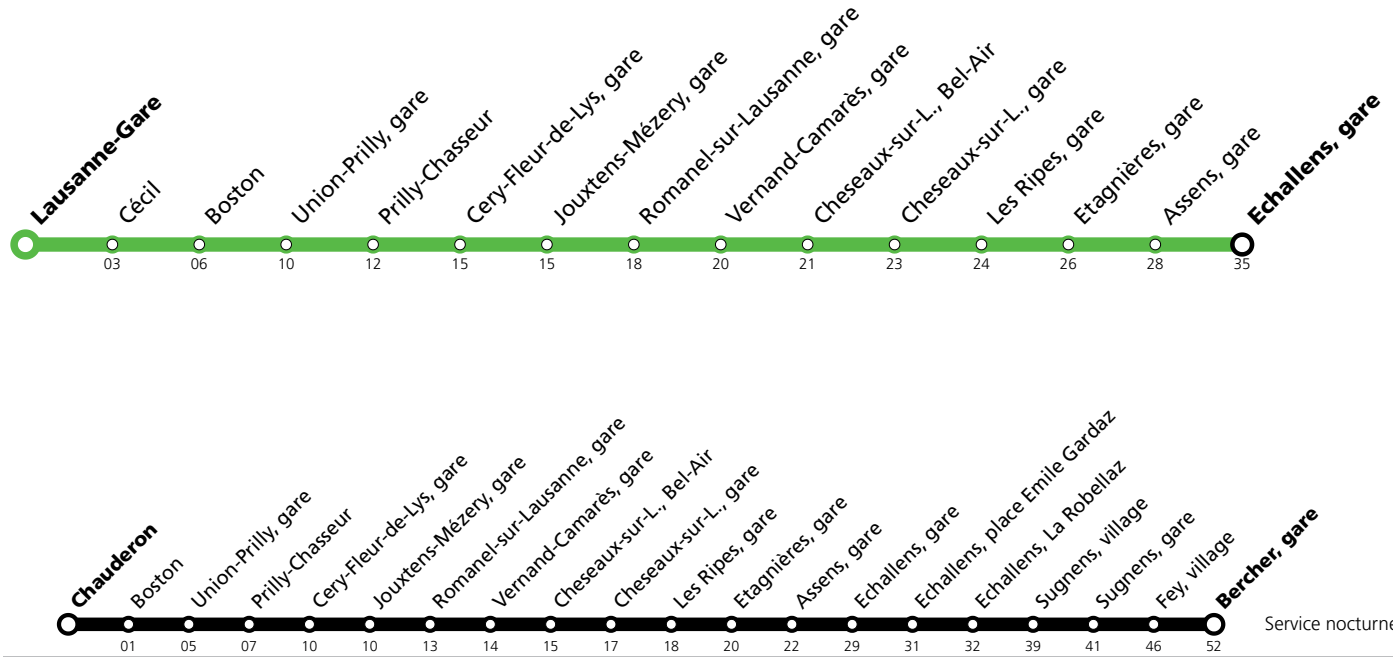

Samedi 8 mars 2025 *

Chauderon																						
Lausanne-Gare	1630	1645	1700	1715	1730	1745	1800	1815	1830	1845	1900	1915	1930	1945	2000	2015	2046	2116	2146	2216	2246	
Cécil	1633	1648	1703	1718	1733	1748	1803	1818	1833	1848	1902	1917	1932	1947	2002	2017	2048	2118	2148	2218	2248	
Boston	1636	1651	1706	1721	1736	1751	1806	1821	1836	1851	1905	1920	1935	1950	2005	2020	2051	2121	2151	2221	2251	
Union-Prilly, gare	1640	1655	1710	1725	1740	1755	1810	1825	1840	1855	1909	1924	1939	1954	2009	2024	2055	2125	2155	2225	2255	
Prilly-Chasseur	1642	1657	1712	1727	1742	1757	1812	1827	1842	1857	1911	1926	1941	1956	2011	2026	2057	2127	2157	2227	2257	
Cery-Fleur-de-Lys, gare	1645	1700	1715	1730	1745	1800	1815	1830	1845	1900	1914	1929	1944	1959	2014	2029	2100	2130	2200	2230	2300	
Jouxtons-Mézery, gare	1645	1700	1715	1730	1745	1800	1815	1830	1845	1900	1914	1929	1944	1959	2014	2029	2100	2130	2200	2230	2300	
Romanel-sur-Lausanne, gare	1648	1703	1718	1733	1748	1803	1818	1833	1848	1903	1917	1932	1947	2002	2017	2032	2103	2133	2203	2233	2303	
Vernand-Camarès, gare	1650	1705	1720	1735	1750	1805	1820	1835	1850	1905	1919	1934	1949	2004	2019	2034	2105	2135	2205	2235	2305	
Cheseaux-sur-L., Bel-Air	1651	1706	1721	1736	1751	1806	1821	1836	1851	1906	1920	1935	1950	2005	2020	2035	2106	2136	2206	2236	2306	
Cheseaux-sur-L., gare	1653	1708	1723	1738	1753	1808	1823	1838	1853	1908	1922	1937	1952	2007	2022	2037	2108	2138	2208	2238	2308	
Les Ripes, gare	1654	1709	1724	1739	1754	1809	1824	1839	1854	1909	1923	1938	1953	2008	2023	2038	2109	2139	2209	2239	2309	
Etagnières, gare	1656	1711	1726	1741	1756	1811	1826	1841	1856	1911	1925	1940	1955	2010	2025	2040	2111	2141	2211	2241	2311	
Assens, gare	1658	1713	1728	1743	1758	1813	1828	1843	1858	1913	1927	1942	1957	2012	2027	2042	2113	2143	2213	2243	2313	
Echallens, gare	1705	1720	1735	1750	1805	1820	1835	1850	1905	1920	1934	1949	2004	2019	2034	2049	2120	2150	2220	2250	2320	
Echallens, place Emile Gardaz																						
Echallens, La Robellaz																						
Sugnens, village																						
Sugnens, gare																						
Fey, village																						
Bercher, gare																						

Remarques:
▲ Passage prévu dans les minutes données
^ Service nocturne: circule la nuit du 07 au 08 mars et la nuit du 08 au 09 mars 2025.
♿ L'accessibilité aux personnes à mobilité réduite n'est pas assurée. Pour plus d'informations: Contact Center Handicap 0800 007 102 (tous les jours de 5h à minuit, appel gratuit en Suisse).

* Dès vendredi 07.03.2025 vers 20h environ et jusqu'au dimanche 09.03.2025 à la fin du service, un service de bus de remplacement circulera entre Lausanne-Gare et Echallens. Le LEB (R20) circulera normalement entre Echallens et Bercher. Le service nocturne sera entièrement assuré par bus entre Chauderon et Bercher. Les horaires peuvent être modifiés selon les conditions de circulation.