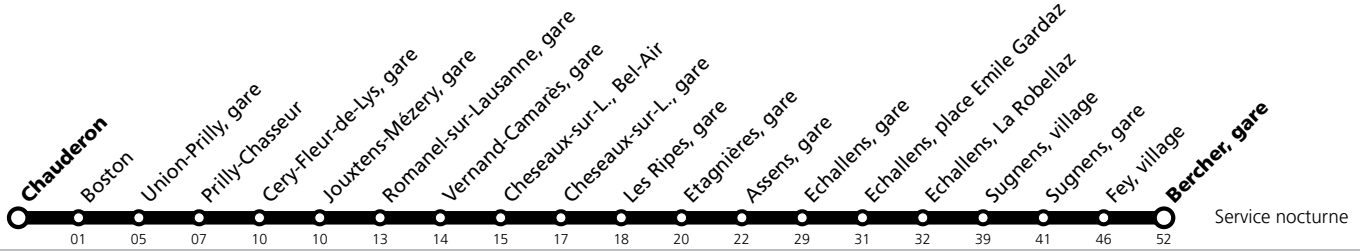

Service nocturne

Dimanche 9 mars 2025 *

Chauderon																			
Lausanne-Gare	1515	1545	1615	1645	1715	1745	1815	1845	1915	1945	2015	2045	2116	2146	2216	2246	2316	2346	0040
Cécil	1518	1548	1618	1648	1718	1748	1818	1848	1917	1947	2017	2047	2118	2148	2218	2248	2318	2348	0042
Boston	1521	1551	1621	1651	1721	1751	1821	1851	1920	1950	2020	2050	2121	2151	2221	2251	2321	2351	0045
Union-Prilly, gare	1525	1555	1625	1655	1725	1755	1825	1855	1924	1954	2024	2054	2125	2155	2225	2255	2325	2355	0049
Prilly-Chasseur	1527	1557	1627	1657	1727	1757	1827	1857	1926	1956	2026	2056	2127	2157	2227	2257	2327	2357	0051
Cery-Fleur-de-Lys, gare	1530	1600	1630	1700	1730	1800	1830	1900	1929	1959	2029	2059	2130	2200	2230	2300	2330	0000	0054
Jouxten-Mézery, gare	1530	1600	1630	1700	1730	1800	1830	1900	1929	1959	2029	2059	2130	2200	2230	2300	2330	0000	0054
Romanel-sur-Lausanne, gare	1533	1603	1633	1703	1733	1803	1833	1903	1932	2002	2032	2102	2133	2203	2233	2303	2333	0003	0057
Vernand-Camarès, gare	1535	1605	1635	1705	1735	1805	1835	1905	1934	2004	2034	2104	2135	2205	2235	2305	2335	0004	0058
Cheseaux-sur-L., Bel-Air	1536	1606	1636	1706	1736	1806	1836	1906	1935	2005	2035	2105	2136	2206	2236	2306	2336	0005	0059
Cheseaux-sur-L., gare	1538	1608	1638	1708	1738	1808	1838	1908	1937	2007	2037	2107	2138	2208	2238	2308	2338	0007	0101
Les Ripes, gare	1539	1609	1639	1709	1739	1809	1839	1909	1938	2008	2038	2108	2139	2209	2239	2309	2339	0008	0102
Etagnières, gare	1541	1611	1641	1711	1741	1811	1841	1911	1940	2010	2040	2110	2141	2211	2241	2311	2341	0010	0104
Assens, gare	1543	1613	1643	1713	1743	1813	1843	1913	1942	2012	2042	2112	2143	2213	2243	2313	2343	0012	0106
Echallens, gare	1550	1620	1650	1720	1750	1820	1850	1920	1949	2019	2049	2119	2150	2220	2250	2320	2350	0019	0113
Echallens, place Emile Gardaz																			
Echallens, La Robellaz																			
Sugnens, village																			
Sugnens, gare																			
Fey, village																			
Bercher, gare																			

Remarques:

▲ Passage prévu dans les minutes données

^ Service nocturne: circule la nuit du 07 au 08 mars et la nuit du 08 au 09 mars 2025.

L'accessibilité aux personnes à mobilité réduite n'est pas assurée. Pour plus d'informations: Contact Center Handicap 0800 007 102 (tous les jours de 5h à minuit, appel gratuit en Suisse).

* Dès vendredi 07.03.2025 vers 20h environ et jusqu'au dimanche 09.03.2025 à la fin du service, un service de bus de remplacement circulera entre Lausanne-Gare et Echallens. Le LEB (R20) circulera normalement entre Echallens et Bercher. Le service nocturne sera entièrement assuré par bus entre Chauderon et Bercher.

Les horaires peuvent être modifiés selon les conditions de circulation.