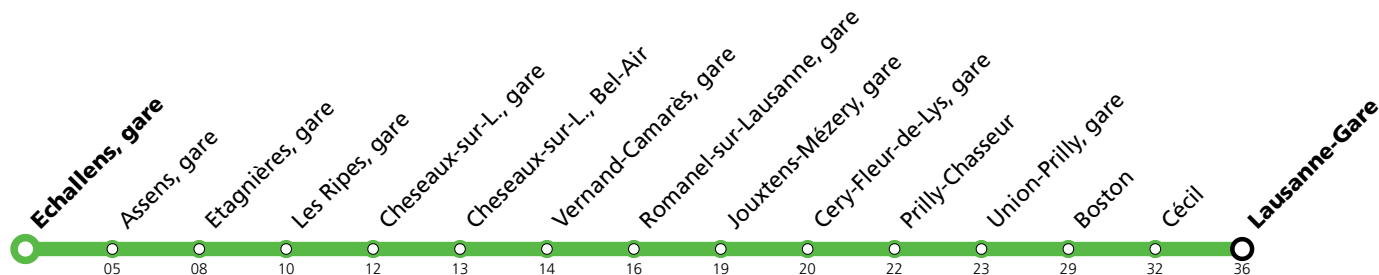

Service nocturne

Samedi 8 mars 2025 *

Bercher, gare				
Fey, village				
Sugnens, gare				
Sugnens, village				
Echallens, La Robellaz				
Echallens, place Emile Gardaz				
Echallens, gare	2209	2239	2309	2339
Assens, gare	2214	2244	2314	2344
Etagnières, gare	2217	2247	2317	2347
Les Ripes, gare	2219	2249	2319	2349
Cheseaux-sur-L., gare	2221	2251	2321	2351
Cheseaux-sur-L., Bel-Air	2222	2252	2322	2352
Vernand-Camarès, gare	2223	2253	2323	2353
Romanel-sur-Lausanne, gare	2225	2255	2325	2355
Jouxten-Mézery, gare	2228	2258	2328	2358
Cery-Fleur-de-Lys, gare	2229	2259	2329	2359
Prilly-Chasseur	2231	2301	2331	0001
Union-Prilly, gare	2232	2302	2332	0002
Boston	2237	2307	2337	0007
Cécil	2240	2310	2340	0010
Lausanne-Gare	2243	2313	2343	0013
Chauderon				

Remarques:

▲ Passage prévu dans les minutes données

^ Service nocturne: circule la nuit du 07 au 08 mars et la nuit du 08 au 09 mars 2025.

L'accessibilité aux personnes à mobilité réduite n'est pas assurée. Pour plus d'informations: Contact Center Handicap 0800 007 102 (tous les jours de 5h à minuit, appel gratuit en Suisse).

* Dès vendredi 07.03.2025 vers 20h environ et jusqu'au dimanche 09.03.2025 à la fin du service, un service de bus de remplacement circulera entre Lausanne-Gare et Echallens. Le LEB (R20) circulera normalement entre Echallens et Bercher. Le service nocturne sera entièrement assuré par bus entre Chauderon et Bercher.

Les horaires peuvent être modifiés selon les conditions de circulation.