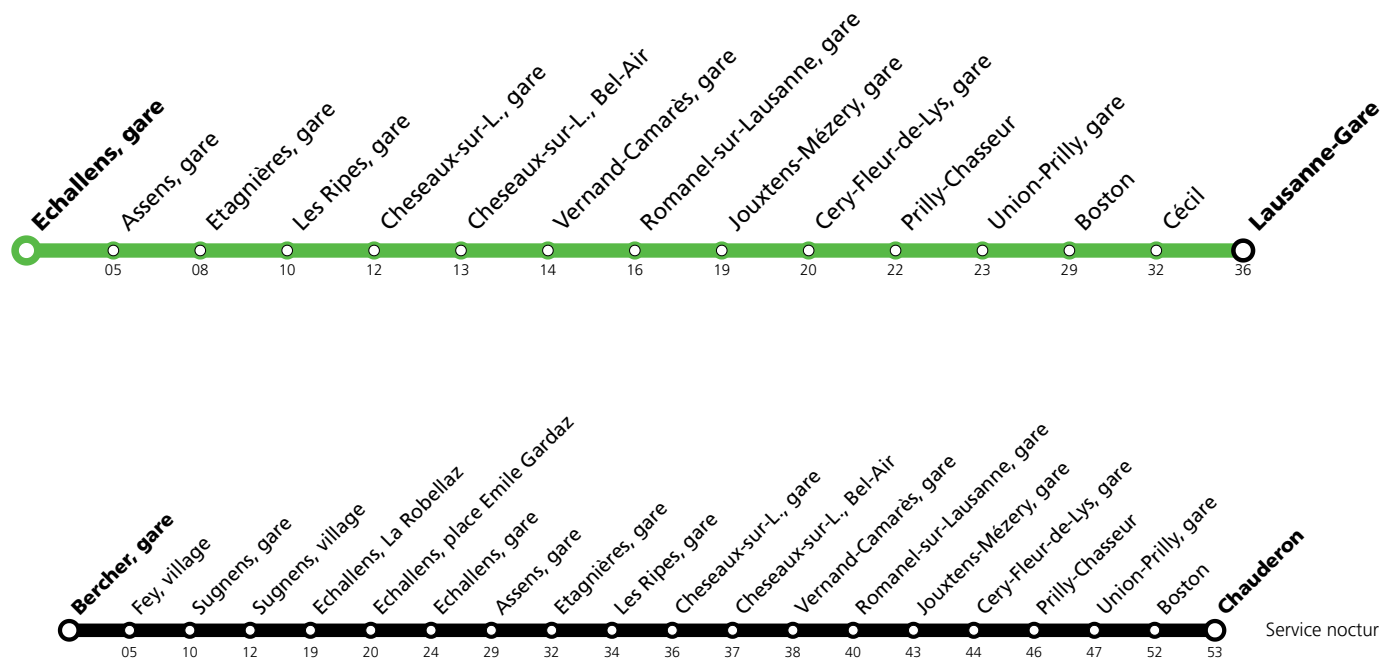

Service nocturne

Dimanche 9 mars 2025 *

	A	A																			
Bercher, gare																					
Fey, village																					
Sugnens, gare																					
Sugnens, village																					
Echallens, La Robellaz																					
Echallens, place Emile Gardaz																					
Echallens, gare	0055	0259	0453	0539	0609	0639	0709	0739	0809	0840	0910	0940	1010	1040	1110	1140	1210	1240	1310	1340	1410
Assens, gare	0100	0304	0458	0544	0614	0644	0714	0744	0814	0845	0915	0945	1015	1045	1115	1145	1215	1245	1315	1345	1415
Etagnières, gare	0103	0307	0501	0547	0617	0647	0717	0747	0817	0848	0918	0948	1018	1048	1118	1148	1218	1248	1318	1348	1418
Les Ripes, gare	0105	0309	0503	0549	0619	0649	0719	0749	0819	0850	0920	0950	1020	1050	1120	1150	1220	1250	1320	1350	1420
Cheseaux-sur-L., gare	0107	0311	0505	0551	0621	0651	0721	0751	0821	0852	0922	0952	1022	1052	1122	1152	1222	1252	1322	1352	1422
Cheseaux-sur-L., Bel-Air	0108	0312	0506	0552	0622	0652	0722	0752	0822	0853	0923	0953	1023	1053	1123	1153	1223	1253	1323	1353	1423
Vernand-Camarès, gare	0109	0313	0507	0553	0623	0653	0723	0753	0823	0854	0924	0954	1024	1054	1124	1154	1224	1254	1324	1354	1424
Romanel-sur-Lausanne, gare	0111	0315	0509	0555	0625	0655	0725	0755	0825	0856	0926	0956	1026	1056	1126	1156	1226	1256	1326	1356	1426
Jouxtons-Mézery, gare	0114	0318	0512	0558	0628	0658	0728	0758	0828	0859	0929	0959	1029	1059	1129	1159	1229	1259	1329	1359	1429
Cery-Fleur-de-Lys, gare	0115	0319	0513	0559	0629	0659	0729	0759	0829	0900	0930	1000	1030	1100	1130	1200	1230	1300	1330	1400	1430
Prilly-Chasseur	0117	0321	0515	0601	0631	0701	0731	0801	0831	0902	0932	1002	1032	1102	1132	1202	1232	1302	1332	1402	1432
Union-Prilly, gare	0118	0322	0516	0602	0632	0702	0732	0802	0832	0903	0933	1003	1033	1103	1133	1203	1233	1303	1333	1403	1433
Boston	0123	0327	0521	0607	0637	0707	0737	0807	0837	0909	0939	1009	1039	1109	1139	1209	1239	1309	1339	1409	1439
Cécil			0524	0610	0640	0710	0740	0810	0840	0912	0942	1012	1042	1112	1142	1212	1242	1312	1342	1412	1442
Lausanne-Gare			0527	0613	0643	0713	0743	0813	0843	0916	0946	1016	1046	1116	1146	1216	1246	1316	1346	1416	1446
Chauderon	0124	0328																			

Remarques:

▲ Passage prévu dans les minutes données

^ Service nocturne: circule la nuit du 07 au 08 mars et la nuit du 08 au 09 mars 2025.

L'accessibilité aux personnes à mobilité réduite n'est pas assurée. Pour plus d'informations: Contact Center Handicap 0800 007 102 (tous les jours de 5h à minuit, appel gratuit en Suisse).

* Dès vendredi 07.03.2025 vers 20h environ et jusqu'au dimanche 09.03.2025 à la fin du service, un service de bus de remplacement circulera entre Lausanne-Gare et Echallens. Le LEB (R20) circulera normalement entre Echallens et Bercher. Le service nocturne sera entièrement assuré par bus entre Chauderon et Bercher.

Les horaires peuvent être modifiés selon les conditions de circulation.