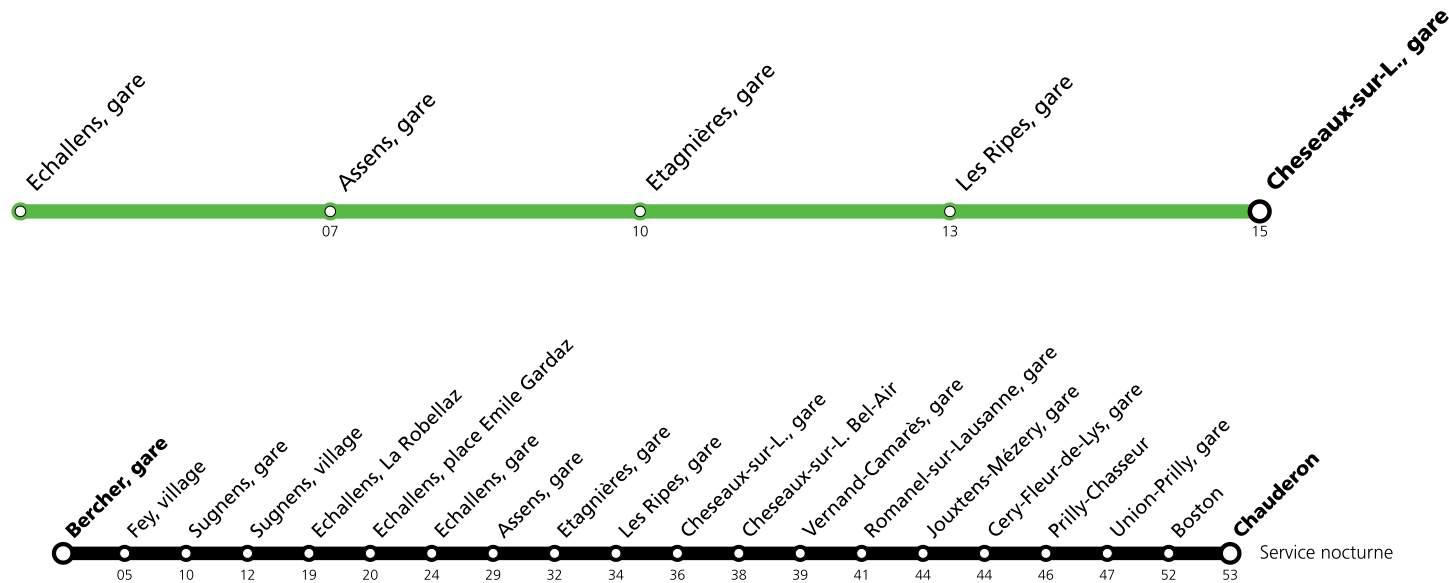

Samedi *

Bercher, gare									
Fey, village									
Sugnegns, gare									
Sugnegns, village									
Echallens, La Robellaz									
Echallens, place Emile Gardaz									
Echallens, gare	20:46	21:01	21:31	22:01	22:31	23:01	23:31	00:01	00:42
Sugnegns, Village	|	|	|	|	|	|	|	|	|
Sugnegns, gare	|	|	|	|	|	|	|	|	|
Echallens, La Fontaine	|	|	|	|	|	|	|	|	|
Assens, gare	20:51	21:06	21:36	22:06	22:36	23:06	23:36	00:06	00:47
Etagnières, gare	20:54	21:09	21:39	22:09	22:39	23:09	23:39	00:09	00:50
Les Ripes, gare	20:56	21:11	21:41	22:11	22:41	23:11	23:41	00:11	00:52
Cheseaux-sur-L., gare	20:58	21:13	21:43	22:13	22:43	23:13	23:43	00:13	00:54
Cheseaux-sur-L., Bel-Air									
Vernand-Camarès, gare									
Romanel-sur-Lausanne, gare									
Jouxkens-Mézery, gare									
Cery-Fleur-de-Lys, gare									
Prilly-Chasseur									
Union-Prilly, gare									
Boston									
Chauderon									

* Service nocturne : circule les nuits du vendredi à samedi et du samedi à dimanche ainsi que les nuits du 31.07/01.08. et du 17.08/18.08.

L'accessibilité aux personnes à mobilité réduite n'est pas assurée. Pour plus d'informations: Contact Center Handicap 0800 007 102 (tous les jours de 5h à minuit, appel gratuit en Suisse).

* Un service de bus de remplacement circule entre Cheseaux et Echallens. Le LEB (ligne R20) circule normalement entre Lausanne Flon et Cheseaux et entre Echallens et Bercher. Le service nocturne est entièrement assuré par bus entre Chauderon et Bercher.

Les horaires peuvent être modifiés selon les conditions de circulation.