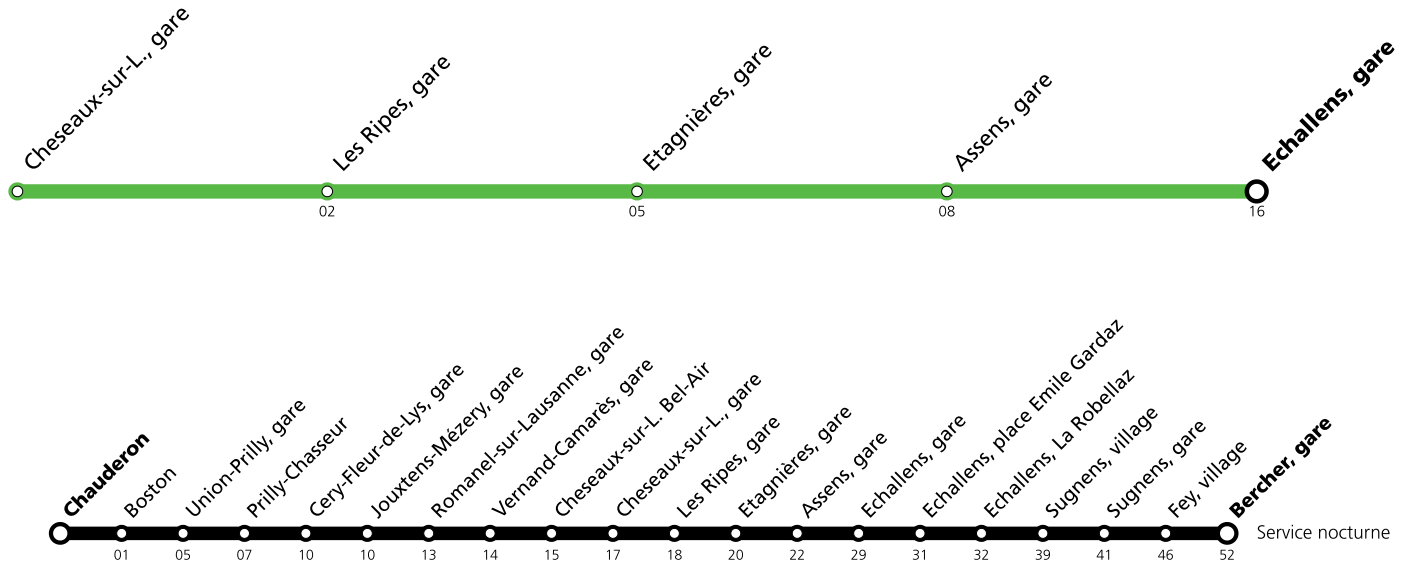

Dimanche et 1er août *

	A	A																			
Chauderon	01:40	03:40																			
Boston	01:41	03:41																			
Union-Prilly, gare	01:45	03:45																			
Prilly-Chasseur	01:47	03:47																			
Cery-Fleur-de-Lys, gare	01:50	03:50																			
Jouxtons-Mézery, gare	01:50	03:50																			
Romanel-sur-Lausanne, gare	01:53	03:53																			
Vernand-Camarès, gare	01:54	03:54																			
Cheseaux-sur-L., Bel-Air	01:55	03:55																			
Cheseaux-sur-L., gare	01:57	03:57	05:02	05:47	06:17	06:47	07:17	07:47	08:17	08:47	09:17	09:47	10:17	10:47	11:17	11:47	12:17	12:47	13:17	13:47	14:17
Les Ripes, gare	01:58	03:58	05:04	05:49	06:19	06:49	07:19	07:49	08:19	08:49	09:19	09:49	10:19	10:49	11:19	11:49	12:19	12:49	13:19	13:49	14:19
Etagnières, gare	02:00	04:00	05:06	05:51	06:21	06:51	07:21	07:51	08:21	08:51	09:21	09:51	10:21	10:51	11:21	11:51	12:21	12:51	13:21	13:51	14:21
Assens, gare	02:02	04:02	05:08	05:53	06:23	06:53	07:23	07:53	08:23	08:53	09:23	09:53	10:23	10:53	11:23	11:53	12:23	12:53	13:23	13:53	14:23
Echallens, gare	|	04:09	05:15	06:00	06:30	07:00	07:30	08:00	08:30	09:00	09:30	10:00	10:30	11:00	11:30	12:00	12:30	13:00	13:30	14:00	14:30
Echallens, gare	02:09																				
Echallens, place Emile Gardaz	02:11																				
Echallens, La Robellaz	02:12																				
Sugnens, village	02:19																				
Sugnens, gare	02:21																				
Fey, village	02:26																				
Bercher, gare	02:32																				

* Service nocturne : circule les nuits du vendredi à samedi et du samedi à dimanche ainsi que les nuits du 31.07/01.08. et du 17.08/18.08.

L'accessibilité aux personnes à mobilité réduite n'est pas assurée. Pour plus d'informations: Contact Center Handicap 0800 007 102 (tous les jours de 5h à minuit, appel gratuit en Suisse).

* Un service de bus de remplacement circule entre Cheseaux et Echallens. Le LEB (ligne R20) circule normalement entre Lausanne Flon et Cheseaux et entre Echallens et Bercher. Le service nocturne est entièrement assuré par bus entre Chauderon et Bercher.

Les horaires peuvent être modifiés selon les conditions de circulation.