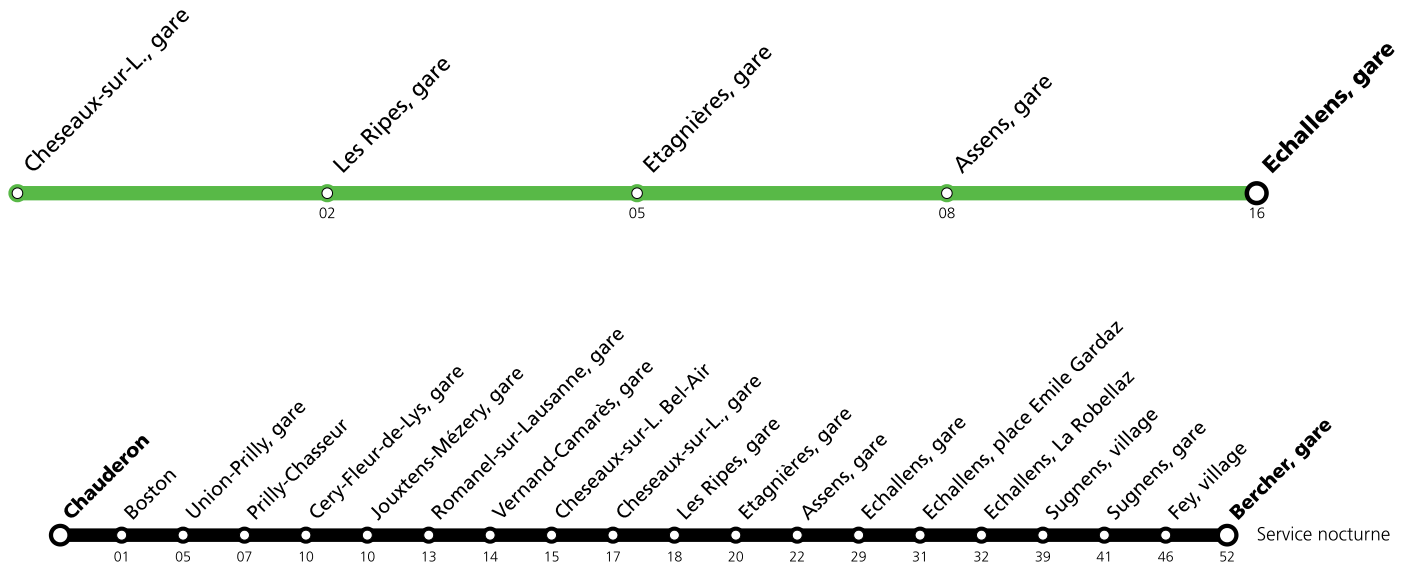

Lundi-Vendredi (Vacances) *