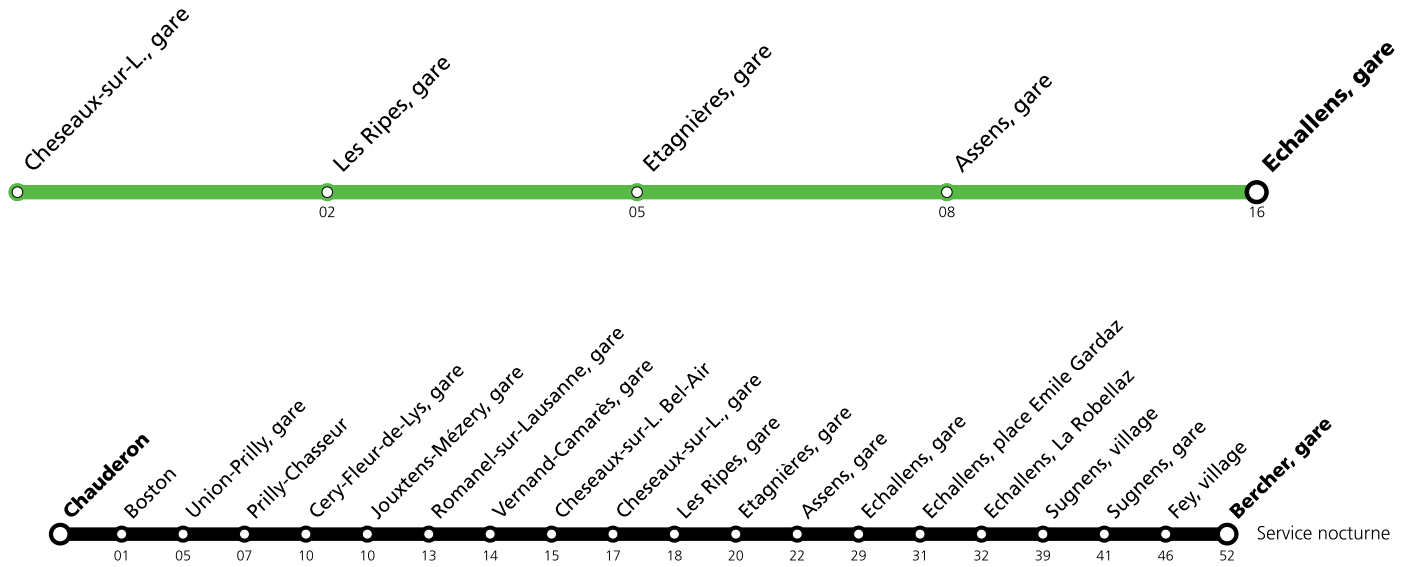

Samedi *

Chauderon									
Boston									
Union-Prilly, gare									
Prilly-Chasseur									
Cery-Fleur-de-Lys, gare									
Jouxtons-Mézery, gare									
Romanel-sur-Lausanne, gare									
Vernand-Camarès, gare									
Cheseaux-sur-L., Bel-Air									
Cheseaux-sur-L., gare	21:02	21:17	21:47	22:17	22:47	23:17	23:47	00:17	00:56
Les Ripes, gare	21:04	21:19	21:49	22:19	22:49	23:19	23:49	00:19	00:58
Etagnières, gare	21:06	21:21	21:51	22:21	22:51	23:21	23:51	00:21	01:00
Assens, gare	21:08	21:23	21:53	22:23	22:53	23:23	23:53	00:23	01:02
Echallens, gare	21:15	21:30	22:00	22:30	23:00	23:30	00:00	00:30	01:09
Echallens, gare									
Echallens, place Emile Gardaz									
Echallens, La Robellaz									
Sugnens, village									
Sugnens, gare									
Fey, village									
Bercher, gare									

* Service nocturne : circule les nuits du vendredi à samedi et du samedi à dimanche ainsi que les nuits du 31.07/01.08. et du 17.08/18.08.

L'accessibilité aux personnes à mobilité réduite n'est pas assurée. Pour plus d'informations: Contact Center Handicap 0800 007 102 (tous les jours de 5h à minuit, appel gratuit en Suisse).

* Un service de bus de remplacement circule entre Cheseaux et Echallens. Le LEB (ligne R20) circule normalement entre Lausanne Flon et Cheseaux et entre Echallens et Bercher. Le service nocturne est entièrement assuré par bus entre Chauderon et Bercher.

Les horaires peuvent être modifiés selon les conditions de circulation.