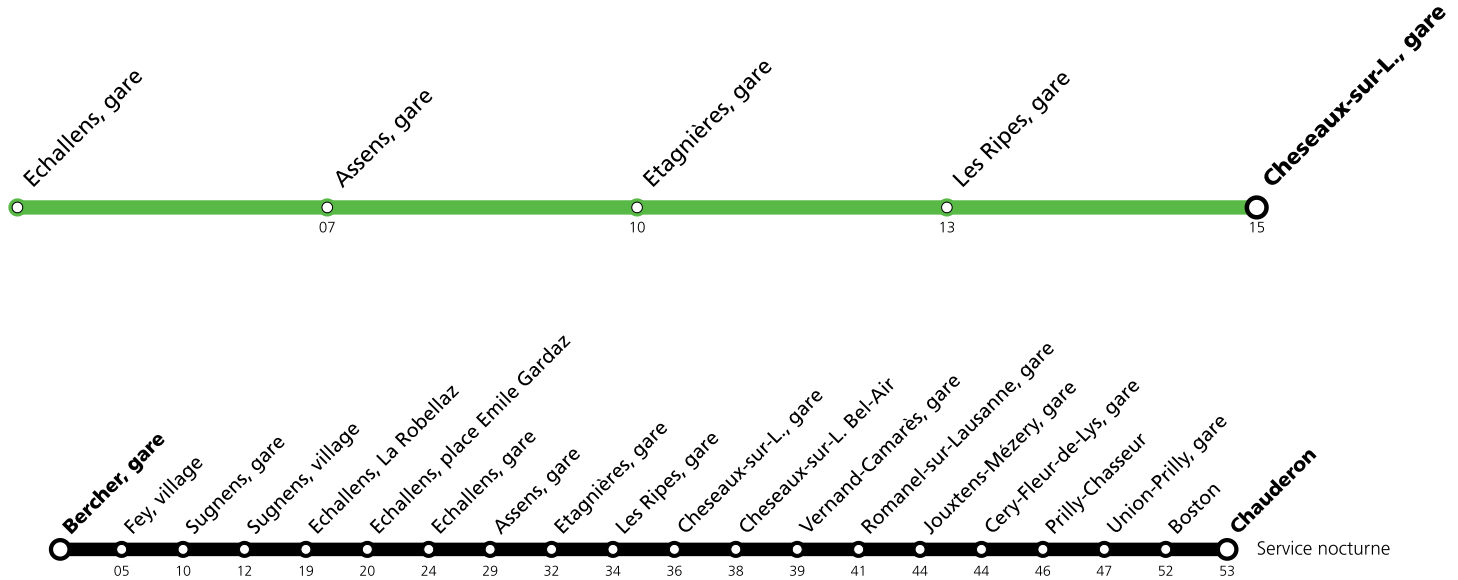

Lundi-Vendredi (Vacances) *

Bercher, gare																					
Fey, village																					
Sugnens, Village																					
Sugnens, gare																					
Echallens, La Fontaine																					
Echallens, gare	16:58	17:12	17:13	17:27	17:28	17:42	17:43	17:57	17:58	18:12	18:13	18:28	18:43	18:58	19:14	19:30	19:45	20:01	20:16	20:31	20:46
Assens, gare	17:05	17:19	17:20	17:34	17:35	17:49	17:50	18:04	18:05	18:19	18:20	18:35	18:50	19:05	19:20	19:36	19:51	20:06	20:21	20:36	20:51
Etagnières, gare	17:08	17:22	17:23	17:37	17:38	17:52	17:53	18:07	18:08	18:22	18:23	18:38	18:53	19:08	19:24	19:39	19:54	20:09	20:24	20:39	20:54
Les Ripes, gare	17:11	17:25	17:26	17:40	17:41	17:55	17:56	18:10	18:11	18:25	18:26	18:41	18:56	19:11	19:26	19:41	19:56	20:11	20:26	20:41	20:56
Cheseaux-sur-L., gare	17:13	17:27	17:28	17:42	17:43	17:57	17:58	18:12	18:13	18:27	18:28	18:43	18:58	19:13	19:28	19:43	19:58	20:13	20:28	20:43	20:58
Bercher, gare																					
Fey, village																					
Sugnens, Village																					
Sugnens, gare																					
Echallens, La Fontaine																					
Echallens, gare	21:01	21:31	22:01	22:31	23:01	23:31	00:01	00:42													
Assens, gare	21:06	21:36	22:06	22:36	23:06	23:36	00:06	00:47													
Etagnières, gare	21:09	21:39	22:09	22:39	23:09	23:39	00:09	00:50													
Les Ripes, gare	21:11	21:41	22:11	22:41	23:11	23:41	00:11	00:52													
Cheseaux-sur-L., gare	21:13	21:43	22:13	22:43	23:13	23:43	00:13	00:54													

* Service nocturne : circule les nuits du vendredi à samedi et du samedi à dimanche ainsi que les nuits du 31.07/01.08. et du 17.08/18.08.

L'accessibilité aux personnes à mobilité réduite n'est pas assurée. Pour plus d'informations: Contact Center Handicap 0800 007 102 (tous les jours de 5h à minuit, appel gratuit en Suisse).

* Un service de bus de remplacement circule entre Cheseaux et Echallens. Le LEB (ligne R20) circule normalement entre Lausanne Flon et Cheseaux et entre Echallens et Bercher. Le service nocturne est entièrement assuré par bus entre Chauderon et Bercher.

Les horaires peuvent être modifiés selon les conditions de circulation.