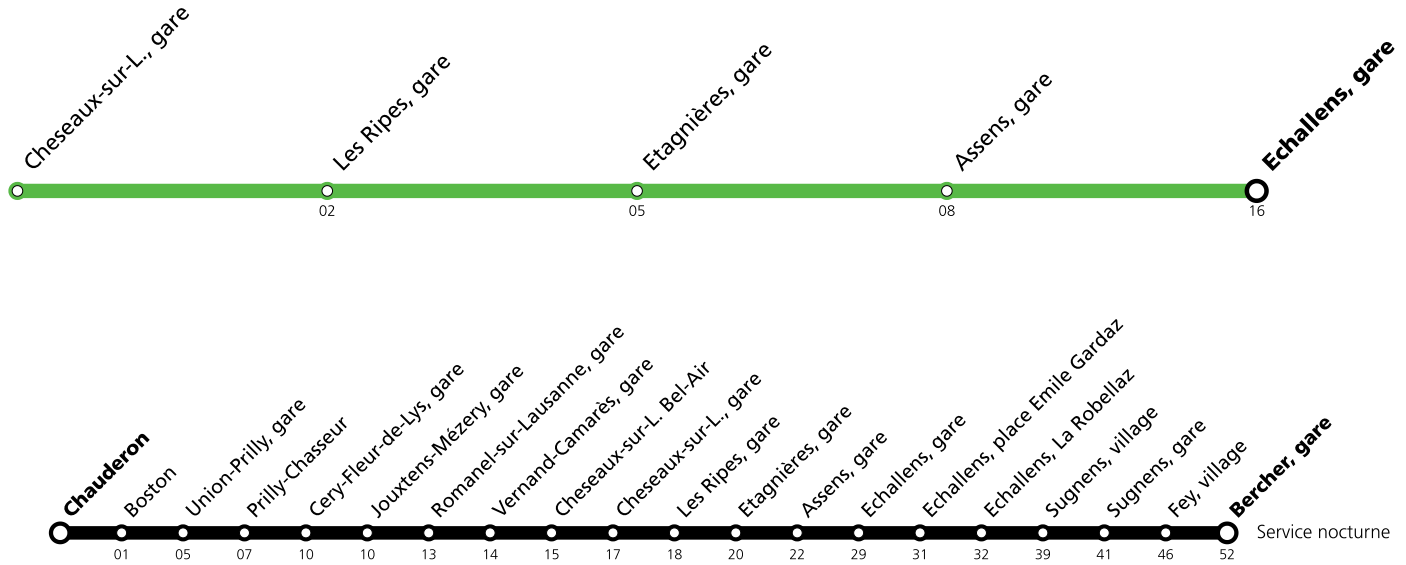

Samedi *

Chauderon																					
Boston																					
Union-Prilly, gare																					
Prilly-Chasseur																					
Cery-Fleur-de-Lys, gare																					
Jouxkens-Mézery, gare																					
Romanel-sur-Lausanne, gare																					
Vernand-Camarès, gare																					
Cheseaux-sur-L., Bel-Air																					
Cheseaux-sur-L., gare	15:47	16:02	16:17	16:32	16:47	17:02	17:17	17:32	17:47	18:02	18:17	18:32	18:47	19:02	19:17	19:32	19:47	20:02	20:17	20:32	20:47
Les Ripes, gare	15:49	16:04	16:19	16:34	16:49	17:04	17:19	17:34	17:49	18:04	18:19	18:34	18:49	19:04	19:19	19:34	19:49	20:04	20:19	20:34	20:49
Etagnières, gare	15:51	16:06	16:21	16:36	16:51	17:06	17:21	17:36	17:51	18:06	18:21	18:36	18:51	19:06	19:21	19:36	19:51	20:06	20:21	20:36	20:51
Assens, gare	15:53	16:08	16:23	16:38	16:53	17:08	17:23	17:38	17:53	18:08	18:23	18:38	18:53	19:08	19:23	19:38	19:53	20:08	20:23	20:38	20:53
Echallens, gare	16:00	16:15	16:30	16:45	17:00	17:15	17:30	17:45	18:00	18:15	18:30	18:45	19:00	19:15	19:30	19:45	20:00	20:15	20:30	20:45	21:00
Echallens, gare																					
Echallens, place Emile Gardaz																					
Echallens, La Robellaz																					
Sugnens, village																					
Sugnens, gare																					
Fey, village																					
Bercher, gare																					

* Service nocturne : circule les nuits du vendredi à samedi et du samedi à dimanche ainsi que les nuits du 31.07/01.08. et du 17.08/18.08.

L'accessibilité aux personnes à mobilité réduite n'est pas assurée. Pour plus d'informations: Contact Center Handicap 0800 007 102 (tous les jours de 5h à minuit, appel gratuit en Suisse).

* Un service de bus de remplacement circule entre Cheseaux et Echallens. Le LEB (ligne R20) circule normalement entre Lausanne Flon et Cheseaux et entre Echallens et Bercher. Le service nocturne est entièrement assuré par bus entre Chauderon et Bercher.

Les horaires peuvent être modifiés selon les conditions de circulation.