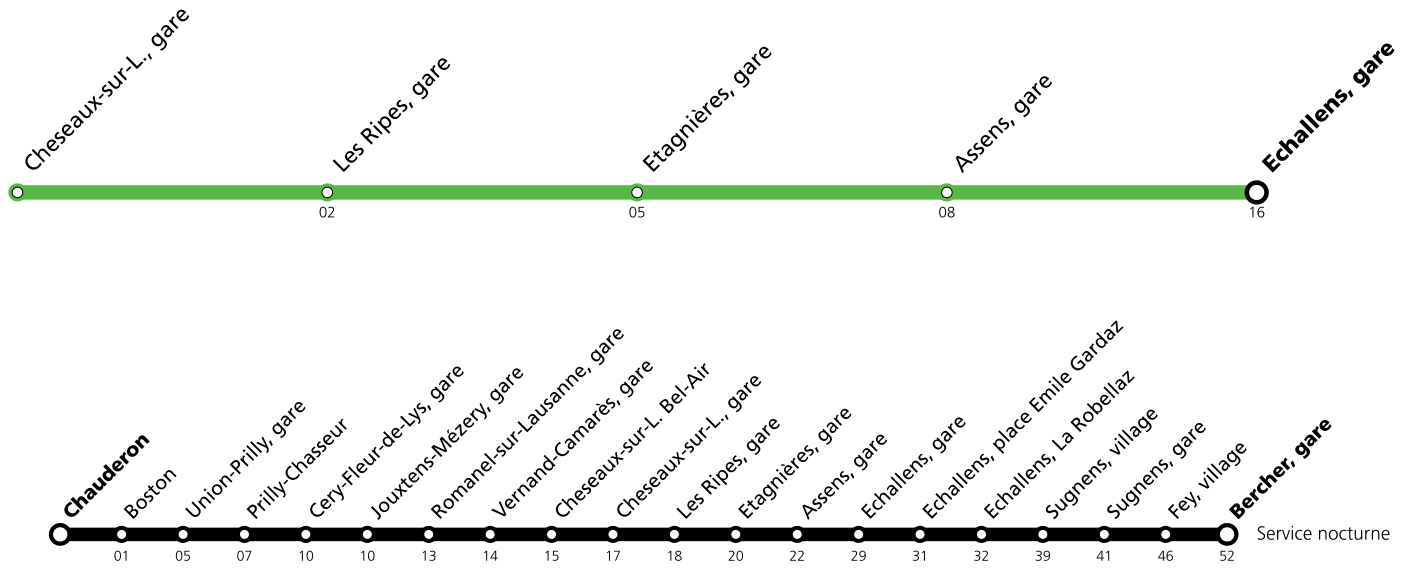

Samedi *

	A	A																			
Chauderon	01:40	03:40																			
Boston	01:41	03:41																			
Union-Prilly, gare	01:45	03:45																			
Prilly-Chasseur	01:47	03:47																			
Cery-Fleur-de-Lys, gare	01:50	03:50																			
Jouxens-Mézery, gare	01:50	03:50																			
Romanel-sur-Lausanne, gare	01:53	03:53																			
Vernand-Camarès, gare	01:54	03:54																			
Cheseaux-sur-L., Bel-Air	01:55	03:55																			
Cheseaux-sur-L., gare	01:57	03:57	05:02	05:47	06:17	06:18	06:47	06:48	07:17	07:32	07:47	08:02	08:17	08:32	08:47	09:02	09:17	09:32	09:47	10:02	10:17
Les Ripes, gare	01:58	03:58	05:04	05:49	06:19	06:20	06:49	06:50	07:19	07:34	07:49	08:04	08:19	08:34	08:49	09:04	09:19	09:34	09:49	10:04	10:19
Etagnières, gare	02:00	04:00	05:06	05:51	06:21	06:22	06:51	06:52	07:21	07:36	07:51	08:06	08:21	08:36	08:51	09:06	09:21	09:36	09:51	10:06	10:21
Assens, gare	02:02	04:02	05:08	05:53	06:23	06:24	06:53	06:54	07:23	07:38	07:53	08:08	08:23	08:38	08:53	09:08	09:23	09:38	09:53	10:08	10:23
Echallens, gare	|	04:09	05:15	06:00	06:30	06:31	07:00	07:01	07:30	07:45	08:00	08:15	08:30	08:45	09:00	09:15	09:30	09:45	10:00	10:15	10:30
Echallens, gare	02:09																				
Echallens, place Emile Gardaz	02:11																				
Echallens, La Robellaz	02:12																				
Sugnens, village	02:19																				
Sugnens, gare	02:21																				
Fey, village	02:26																				
Bercher, gare	02:32																				

* Service nocturne : circule les nuits du vendredi à samedi et du samedi à dimanche ainsi que les nuits du 31.07/01.08. et du 17.08/18.08.

L'accessibilité aux personnes à mobilité réduite n'est pas assurée. Pour plus d'informations: Contact Center Handicap 0800 007 102 (tous les jours de 5h à minuit, appel gratuit en Suisse).

* Un service de bus de remplacement circule entre Cheseaux et Echallens. Le LEB (ligne R20) circule normalement entre Lausanne Flon et Cheseaux et entre Echallens et Bercher. Le service nocturne est entièrement assuré par bus entre Chauderon et Bercher.

Les horaires peuvent être modifiés selon les conditions de circulation.