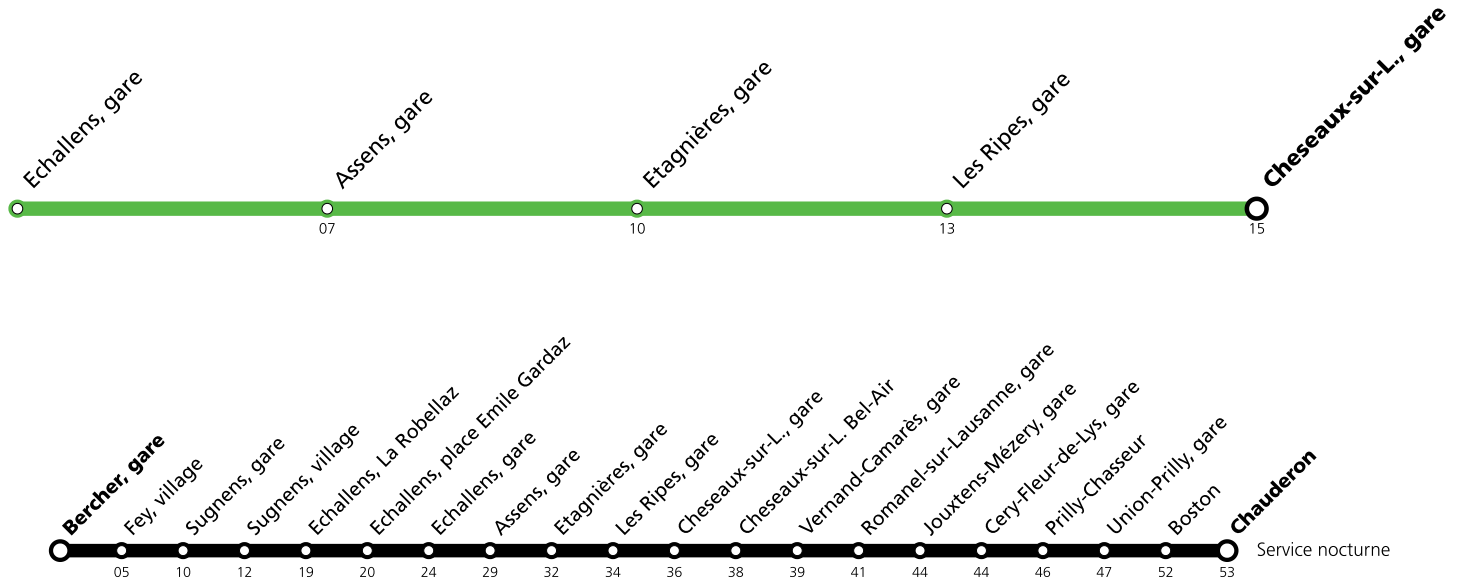

Dimanche et 1er août *

	A	A																			
Bercher, gare		02:35																			
Fey, village		02:40																			
Sugnens, gare		02:45																			
Sugnens, village		02:47																			
Echallens, La Robellaz		02:54																			
Echallens, place Emile Gardaz		02:55																			
Echallens, gare	00:55	02:59	04:46	05:31	06:01	06:31	07:01	07:31	08:01	08:31	09:01	09:31	10:01	10:31	11:01	11:31	12:01	12:31	13:01	13:31	14:01
Assens, gare	01:00	03:04	04:51	05:36	06:06	06:36	07:06	07:36	08:06	08:36	09:06	09:36	10:06	10:36	11:06	11:36	12:06	12:36	13:06	13:36	14:06
Etagnières, gare	01:03	03:07	04:54	05:39	06:09	06:39	07:09	07:39	08:09	08:39	09:09	09:39	10:09	10:39	11:09	11:39	12:09	12:39	13:09	13:39	14:09
Les Ripes, gare	01:05	03:09	04:56	05:41	06:11	06:41	07:11	07:41	08:11	08:41	09:11	09:41	10:11	10:41	11:11	11:41	12:11	12:41	13:11	13:41	14:11
Cheseaux-sur-L., gare	01:07	03:11	04:58	05:43	06:13	06:43	07:13	07:43	08:13	08:43	09:13	09:43	10:13	10:43	11:13	11:43	12:13	12:43	13:13	13:43	14:13
Cheseaux-sur-L., Bel-Air	01:09	03:13																			
Vernand-Camarès, gare	01:10	03:14																			
Romanel-sur-Lausanne, gare	01:12	03:16																			
Jouxkens-Mézery, gare	01:15	03:19																			
Cery-Fleur-de-Lys, gare	01:15	03:19																			
Prilly-Chasseur	01:17	03:21																			
Union-Prilly, gare	01:18	03:22																			
Boston	01:23	03:27																			
Chauderon	01:24	03:28																			

* Service nocturne : circule les nuits du vendredi à samedi et du samedi à dimanche ainsi que les nuits du 31.07/01.08. et du 17.08/18.08.

L'accessibilité aux personnes à mobilité réduite n'est pas assurée. Pour plus d'informations: Contact Center Handicap 0800 007 102 (tous les jours de 5h à minuit, appel gratuit en Suisse).

* Un service de bus de remplacement circule entre Cheseaux et Echallens. Le LEB (ligne R20) circule normalement entre Lausanne Flon et Cheseaux et entre Echallens et Bercher. Le service nocturne est entièrement assuré par bus entre Chauderon et Bercher.

Les horaires peuvent être modifiés selon les conditions de circulation.