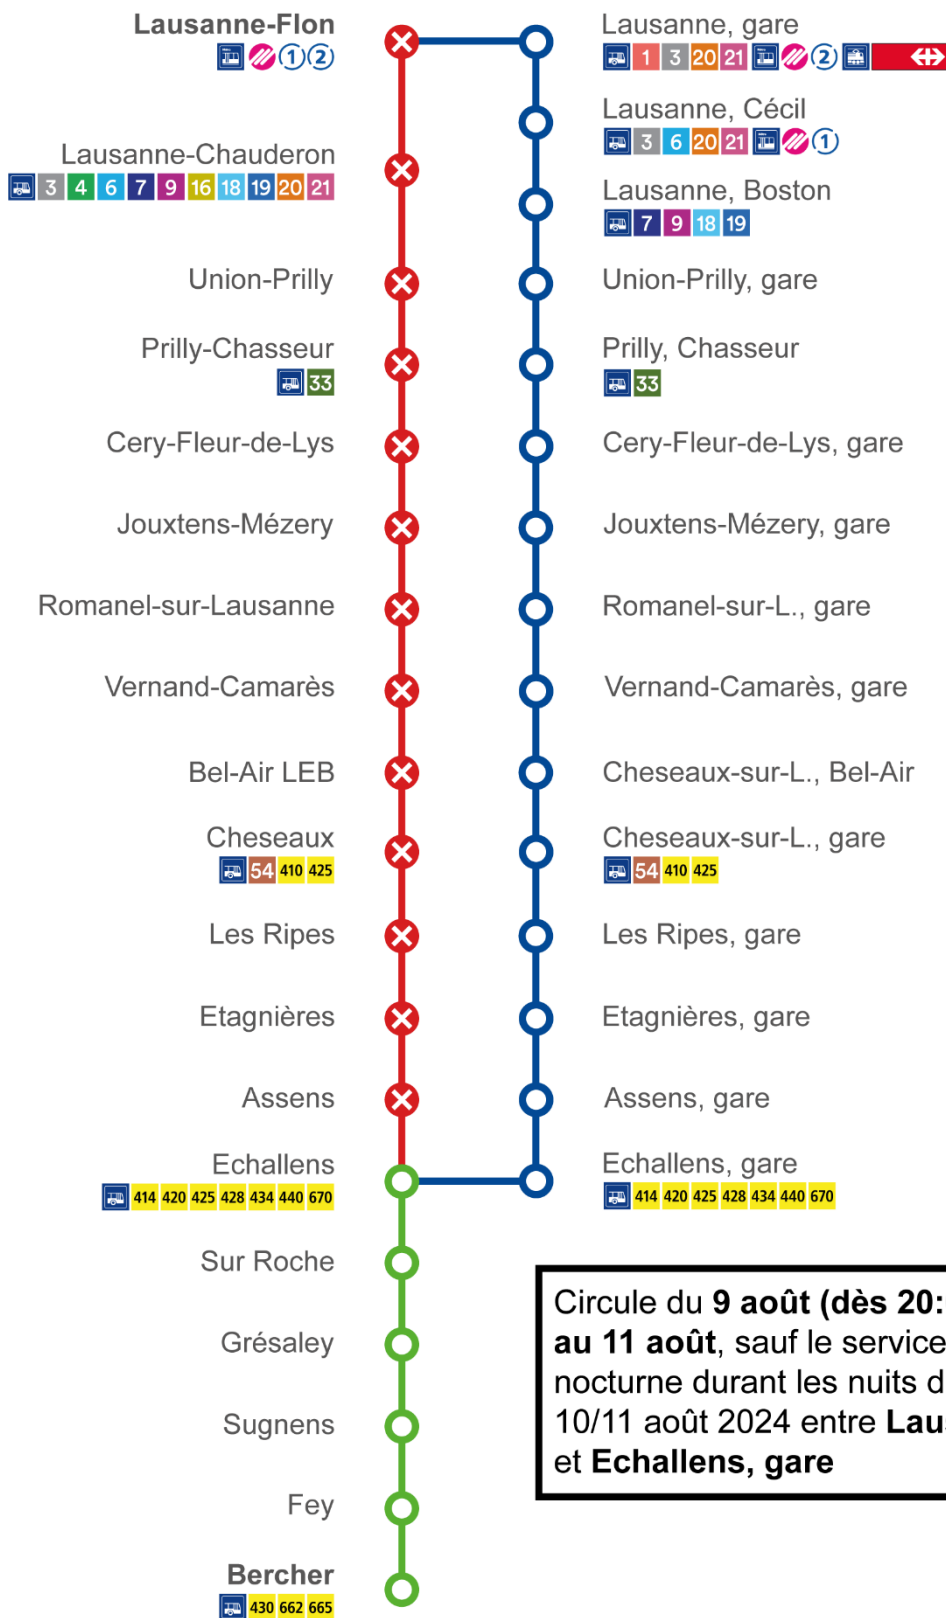

Lausanne-Flon

Lausanne-Chauderon

Circule du **28 juin au 17 août 2024**
 durant les nuits du vendredi/samedi,
 samedi/dimanche et la nuit du 31.07/01/08
 entre **Lausanne, Chauderon et Bercher, gare**

Lausanne-Chauderon

Lausanne, Boston

Circule du 9 août (dès 20:00) au 11 août, sauf le service nocturne durant les nuits du 9/10 et 10/11 août 2024 entre Lausanne, gare et Echallens, gare

Emplacements des arrêts de bus

Lausanne, gare ⁴⁾ :	à l'arrêt Lausanne, gare de la ligne 21 (dir. Paudex, Verrière) sur le quai C
Lausanne, Cécil ⁴⁾ :	aux arrêts Lausanne, Cécil des lignes 3, 6, 20 et 21
Lausanne, Chauderon ³⁾ :	à l'arrêt Lausanne, Chauderon de la ligne 9 (dir. Prilly, église) sur le quai B
Lausanne, Boston ^{3) 4)} :	à l'arrêt Lausanne, Boston de la ligne 9
Union-Prilly, gare ^{3) 4)} :	
- Direction Lausanne	en chaussée sur le ch. du Vieux-Collège
- Direction Echallens/Bercher	en chaussée sur la route de Neuchâtel
Prilly, Chasseur ^{3) 4)} :	en chaussée sur la route de Neuchâtel
Cery-Fleur-de-Lys, gare ^{3) 4)} :	en chaussée sur la route de Neuchâtel
Jouxens-Mézery, gare ^{3) 4)} :	en chaussée sur la route de Neuchâtel
Romanel-sur-L., gare ^{3) 4)} :	
- Direction Lausanne	en chaussée sur la route d'Echallens
- Direction Echallens/Bercher	en chaussée sur la route de Lausanne
Vernand-Camarès, gare ^{3) 4)} :	en chaussée sur la route de Lausanne
Cheseaux-sur-L., Bel-Air ^{3) 4)} :	en chaussée sur la route de Neuchâtel
Cheseaux-sur-L., gare ¹⁾ :	aux arrêts Cheseaux-sur-L., gare de la ligne 54