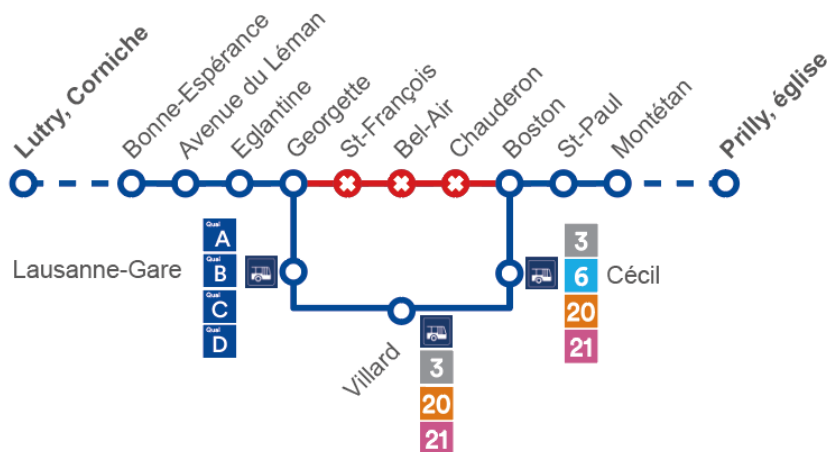

Arrêts dans la déviation : **César-Roux** <sup>7</sup> – **Bessières** <sup>6</sup>

8

Dans les deux sens

## Ligne 9

Déviée entre **Boston** et **Georgette** dans les deux sens via Lausanne-Gare

Arrêts non desservis : **Chauderon – Bel-Air- St-François**

Arrêts déplacés : **Georgette** <sup>Quai C</sup> déplacé <sup>Quai E</sup>

Arrêts dans la déviation : **Pont-Chauderon – Cécil – Villard – Lausanne-Gare** <sup>Quai A</sup>, <sup>Quai B</sup>, <sup>Quai C</sup>, <sup>Quai D</sup> – **Mirabeau**

**9** Direction Prilly, église

## Ligne 13

Circule entre **Verdeil** et **Chandolin**, puis déviée et effectue son terminus à **Georgette**

Arrêts non desservis : **Mont-Repos** dir. Montbenon – **Benjamin-Constant** – **St-François** – **Montbenon**