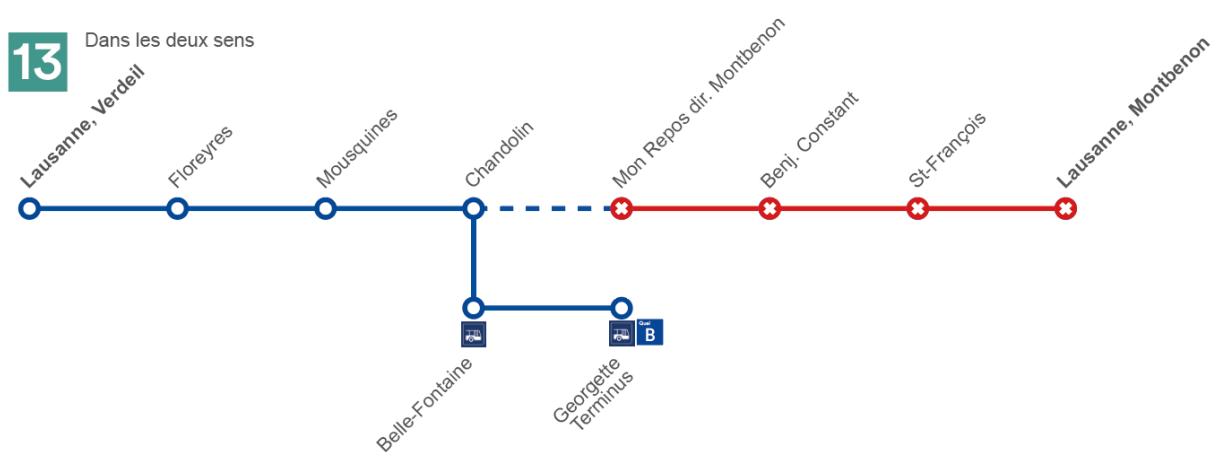

## Ligne 9

Déviée entre **Boston** et **Georgette** dans les deux sens via Lausanne-Gare

Arrêts non desservis : **Chauderon – Bel-Air- St-François**

Arrêts déplacés : **Georgette** <sup>Quai C</sup> déplacé <sup>Quai E</sup>

Arrêts dans la déviation : **Pont-Chauderon – Cécil – Villard – Lausanne-Gare** <sup>Quai A</sup>, <sup>Quai B</sup>, <sup>Quai C</sup>, <sup>Quai D</sup> – **Mirabeau**

**9** Direction Prilly, église

## Ligne 13

Circule entre **Verdeil** et **Chandolin**, puis déviée et effectue son terminus à **Georgette**

Arrêts non desservis : **Mont-Repos** dir. Montbenon – **Benjamin-Constant** – **St-François** – **Montbenon**

Arrêts dans la déviation : **Bellefontaine** – **Georgette** <sup>Quai</sup> **B**