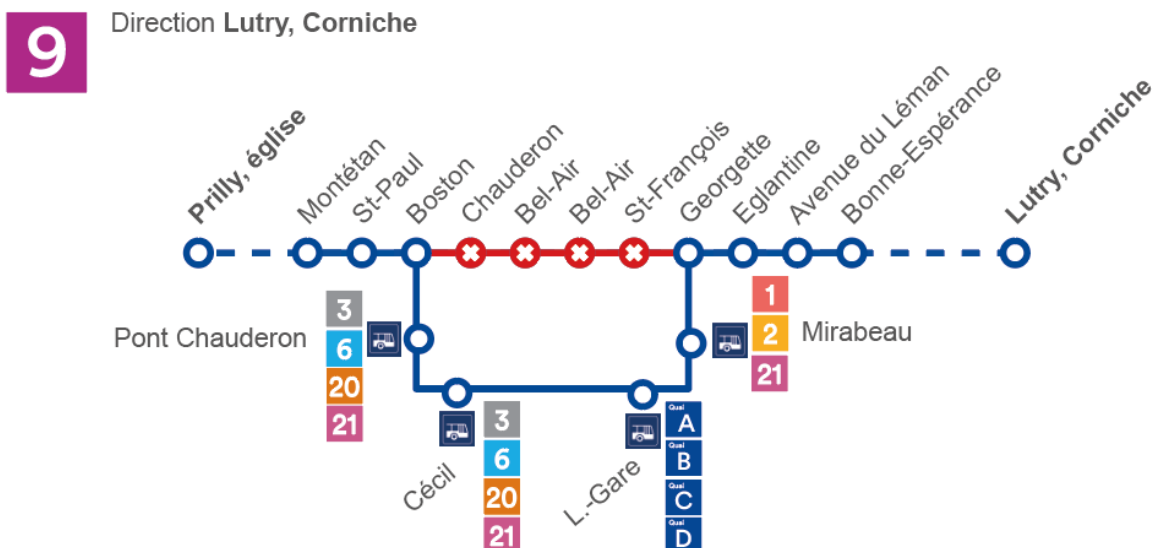

## Ligne 8

Déviée entre **Tunnel** et **Georgette** dans les deux sens via Bessières

Arrêts non desservis : **Riponne-M. Béjart – Bel-Air – St-François**

Arrêts déplacés : **Georgette** <sup>Quai C</sup> déplacé <sup>Quai B</sup>

Arrêts dans la déviation : **César-Roux** <sup>7</sup> – **Bessières** <sup>6</sup>

8

Dans les deux sens

## Ligne 9

Déviée entre **Boston** et **Georgette** dans les deux sens via Lausanne-Gare

Arrêts non desservis : **Chauderon – Bel-Air- St-François**

Arrêts déplacés : **Georgette** <sup>Quai C</sup> déplacé <sup>Quai E</sup>

Arrêts dans la déviation : **Pont-Chauderon – Cécil – Villard – Lausanne-Gare** <sup>Quai A</sup>, <sup>Quai B</sup>, <sup>Quai C</sup>, <sup>Quai D</sup> – **Mirabeau**

**9** Direction Prilly, église