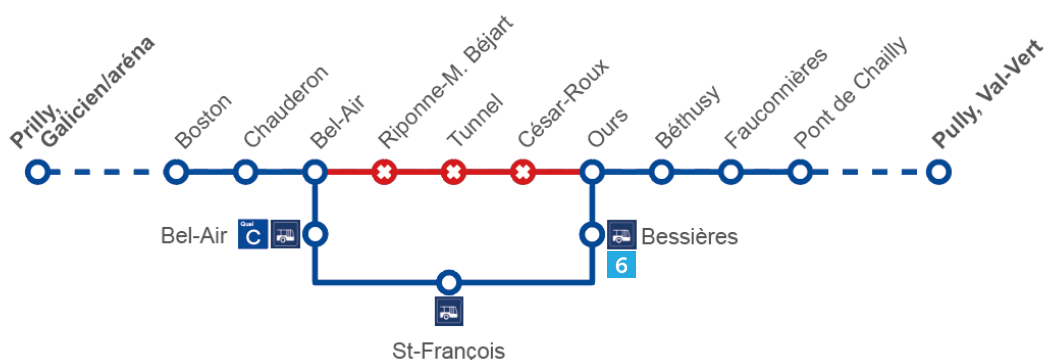

Ligne 7

Déviée entre **Bel-Air** et **Ours** dans les deux sens via St-François

Arrêts non desservis : **Riponne-M. Béjart** – **Tunnel** – **César-Roux**

Arrêts dans la déviation : **Bel-Air** ^{Quali C} – **St-François** – **Bessières** ⁶

7 Dans les deux sens