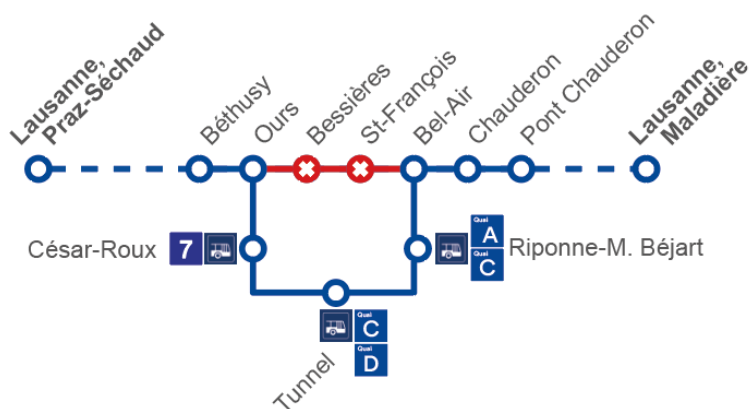

Arrêts dans la déviation : **Mirabeau – Lausanne-Gare** <sup>Quai A</sup>, <sup>Quai B</sup>, <sup>Quai C</sup>, <sup>Quai D</sup> – **Villard – Cécil – Pont Chauderon**

### 4 Direction Lausanne, Faverges

## Ligne 6

Déviée entre **Bel-Air** et **Ours** dans les deux sens via Tunnel

Arrêts non desservis : **Bel-Air** <sup>Quali C</sup> – **St-François** – **Bessières**

Arrêts dans la déviation : **Riponne-M. Béjart** <sup>Quali A</sup> et <sup>Quali C</sup> –  
**Tunnel** <sup>Quali C</sup> et <sup>Quali D</sup> – **César-Roux** <sup>7</sup>

## Ligne 7

Déviée entre **Bel-Air** et **Ours** dans les deux sens via St-François

Arrêts non desservis : **Riponne-M. Béjart** – **Tunnel** – **César-Roux**

Arrêts dans la déviation : **Bel-Air** <sup>Quali C</sup> – **St-François** – **Bessières** <sup>6</sup>