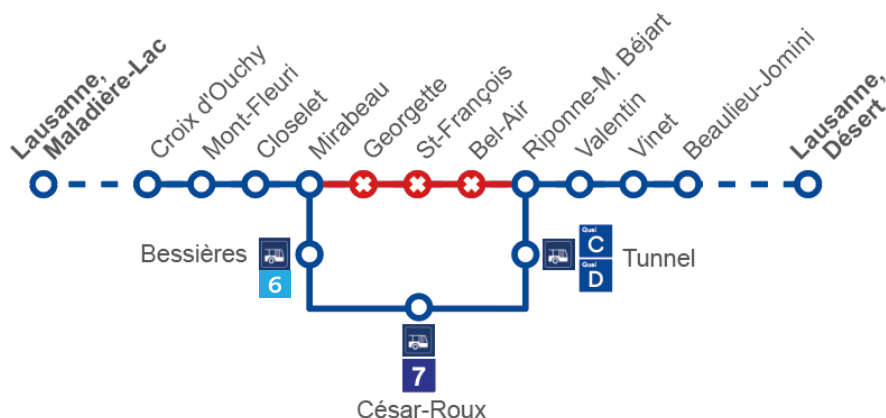

2 Direction Lausanne, Désert