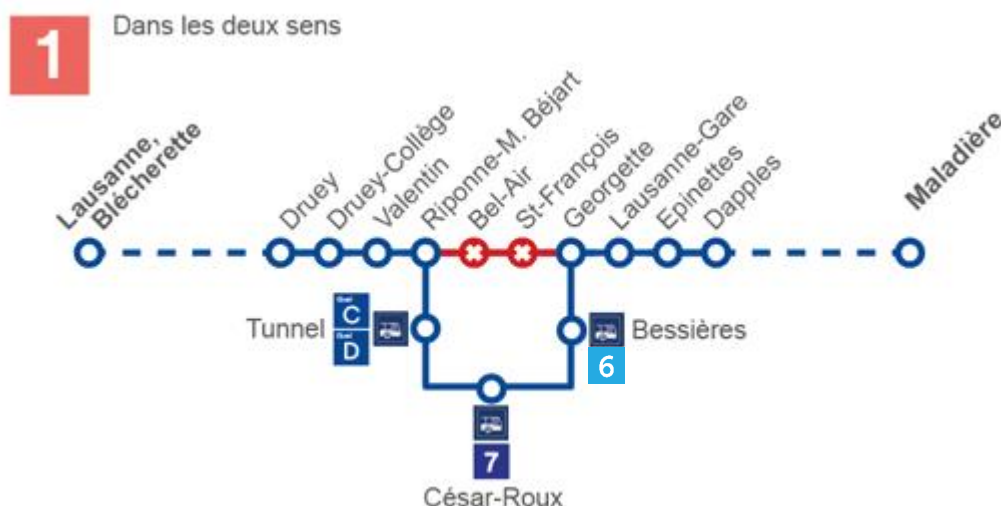

### Ligne 1

Déviée entre **Riponne-M. Béjart** et **Georgette** dans les deux sens via Bessières

Arrêts non desservis : **Bel-Air – St-François**

Arrêts déplacés : **Riponne-M. Béjart** <sup>Quai D</sup> déplacé au <sup>Quai C</sup> – **Georgette** <sup>Quai C</sup> déplacé au <sup>Quai B</sup>

Arrêts dans la déviation : **Tunnel** <sup>Quai C</sup> et <sup>Quai D</sup> – **César-Roux** <sup>7</sup> – **Bessières** <sup>6</sup>

## Ligne 2

Déviée de **Riponne-M. Béjart à Closelet** en direction de Maladière-Lac et de **Mirabeau à Riponne-M. Béjart** en direction de Désert

Arrêts non desservis : **Bel-Air – St-François – Georgette**

Arrêt déplacé : **Riponne-M. Béjart** <sup>Quai D</sup> déplacé au <sup>Quai C</sup>

Arrêts dans la déviation : **Tunnel** <sup>Quai C</sup> et <sup>Quai D</sup> – **César-Roux** <sup>7</sup> – **Bessières** <sup>6</sup>