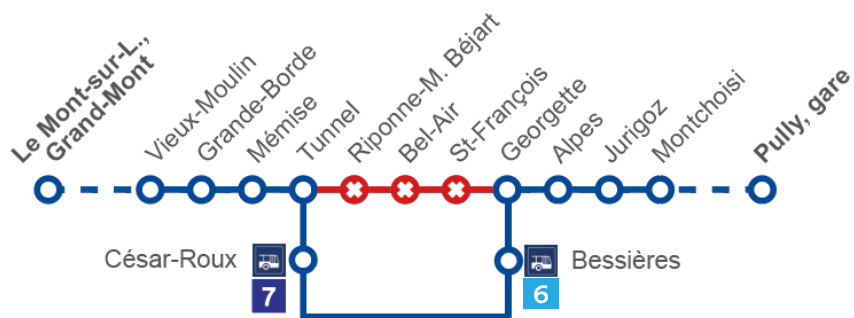

## Ligne 7

Déviée entre **Bel-Air** et **Ours** dans les deux sens via St-François

Arrêts non desservis : **Riponne-M. Béjart** – **Tunnel** – **César-Roux**

Arrêts dans la déviation : **Bel-Air** <sup>Quali C</sup> – **St-François** – **Bessières** <sup>6</sup>

## Ligne 8

Déviée entre **Tunnel** et **Georgette** dans les deux sens via Bessières

Arrêts non desservis : **Riponne-M. Béjart – Bel-Air – St-François**

Arrêts déplacés : **Georgette** <sup>Quai C</sup> déplacé <sup>Quai B</sup>

Arrêts dans la déviation : **César-Roux** <sup>7</sup> – **Bessières** <sup>6</sup>

8

Dans les deux sens

## Ligne 9

Déviée entre **Boston** et **Georgette** dans les deux sens via Lausanne-Gare

Arrêts non desservis : **Chauderon – Bel-Air- St-François**

Arrêts déplacés : **Georgette** <sup>Quai C</sup> déplacé <sup>Quai E</sup>