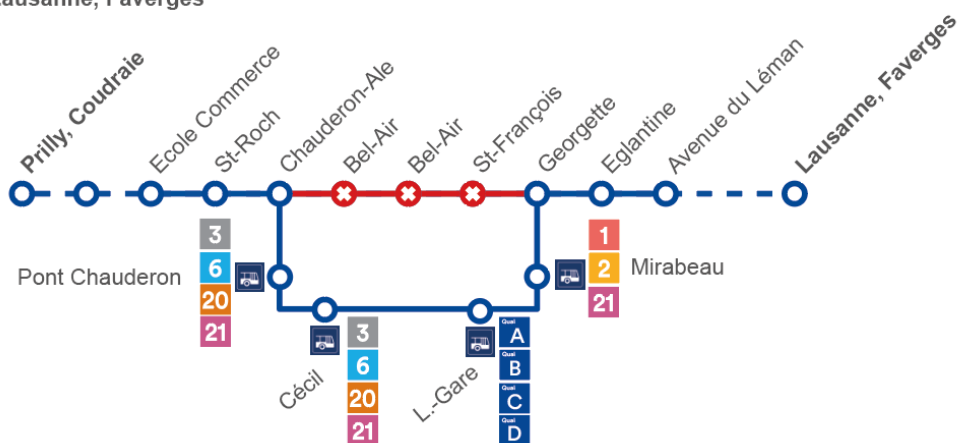

Ligne 4

Déviée de **Chauderon-Ale** à **Georgette** en direction de Faverges et de **Georgette** à **Chauderon** en direction de Coudraie

Arrêts non desservis : **Bel-Air – St-François**

Arrêts déplacés : **Georgette** ^{Quai C} déplacé au ^{Quai B}

Arrêts dans la déviation : **Mirabeau – Lausanne-Gare** ^{Quai A}, ^{Quai B}, ^{Quai C}, ^{Quai D} – **Villard – Cécil – Pont Chauderon**

4 Direction Lausanne, Faverges