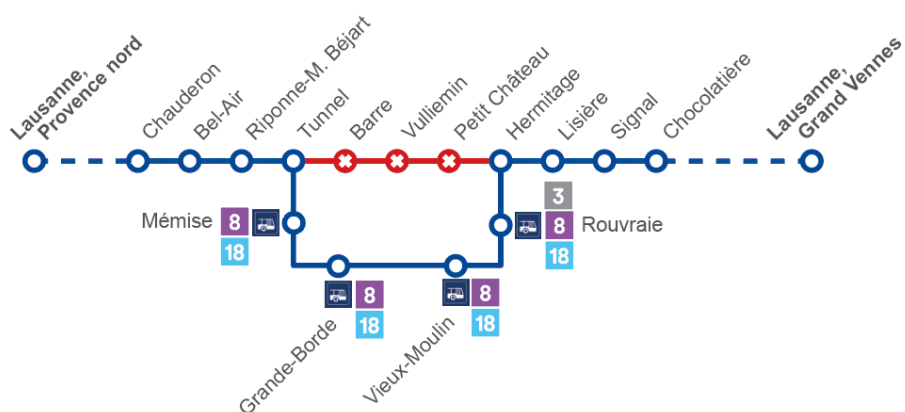

## Ligne 13

Circule entre **Verdeil** et **Chandolin**, puis déviée et effectue son terminus à **Georgette**

Arrêts non desservis : **Mont-Repos** dir. Montbenon – **Benjamin-Constant** – **St-François** – **Montbenon**

Arrêts dans la déviation : **Bellefontaine** – **Georgette** <sup>Quai</sup> **B**

## Ligne 16

Déviée entre **Tunnel** et **Hermitage** en direction de Grand Vennes via avenue de la Borde

Arrêts non desservis : **Barre – Vulliemin – Petit-Château**

Arrêts déplacés : **Tunnel** <sup>Quai E</sup> déplacé <sup>Quai B</sup> –  
**Hermitage** dir. Provence nord

Arrêts dans la déviation : **Mémise – Grande-Borde – Vieux-Moulin – Rouvraie**

16

Direction Lausanne, Grand Vennes

Les arrêts déplacés sont signalés par un potelet provisoire.

Service Client : **021 621 01 11** prix d'appel local (non surtaxé)