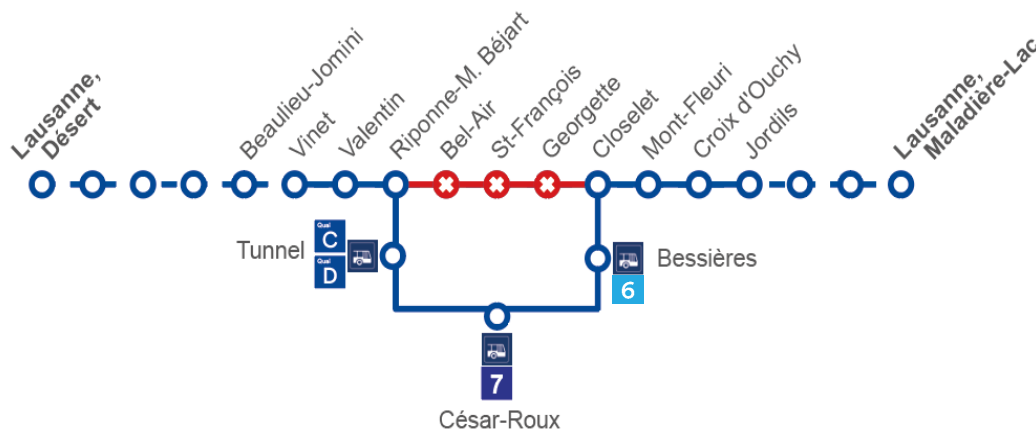

Arrêts dans la déviation : **Tunnel** <sup>Quai C</sup> et <sup>Quai D</sup> – **César-Roux** <sup>7</sup> – **Bessières** <sup>6</sup>

## Ligne 2

Déviée de **Riponne-M. Béjart à Closelet** en direction de Maladière-Lac et de **Mirabeau à Riponne-M. Béjart** en direction de Désert

Arrêts non desservis : **Bel-Air – St-François – Georgette**

Arrêt déplacé : **Riponne-M. Béjart** <sup>Quai D</sup> déplacé au <sup>Quai C</sup>

Arrêts dans la déviation : **Tunnel** <sup>Quai C</sup> et <sup>Quai D</sup> – **César-Roux** <sup>7</sup> – **Bessières** <sup>6</sup>

### 2 Direction Lausanne, Maladière-Lac