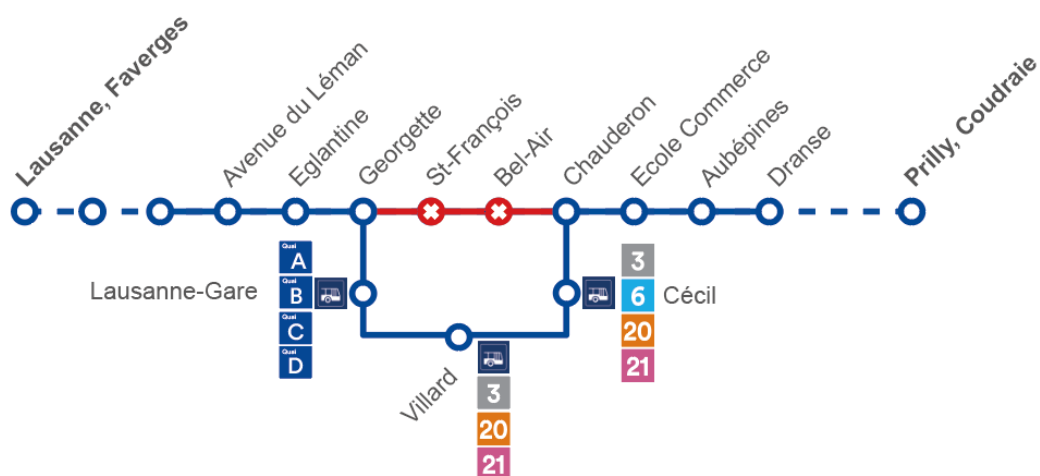

4 Direction Prilly, Coudraie