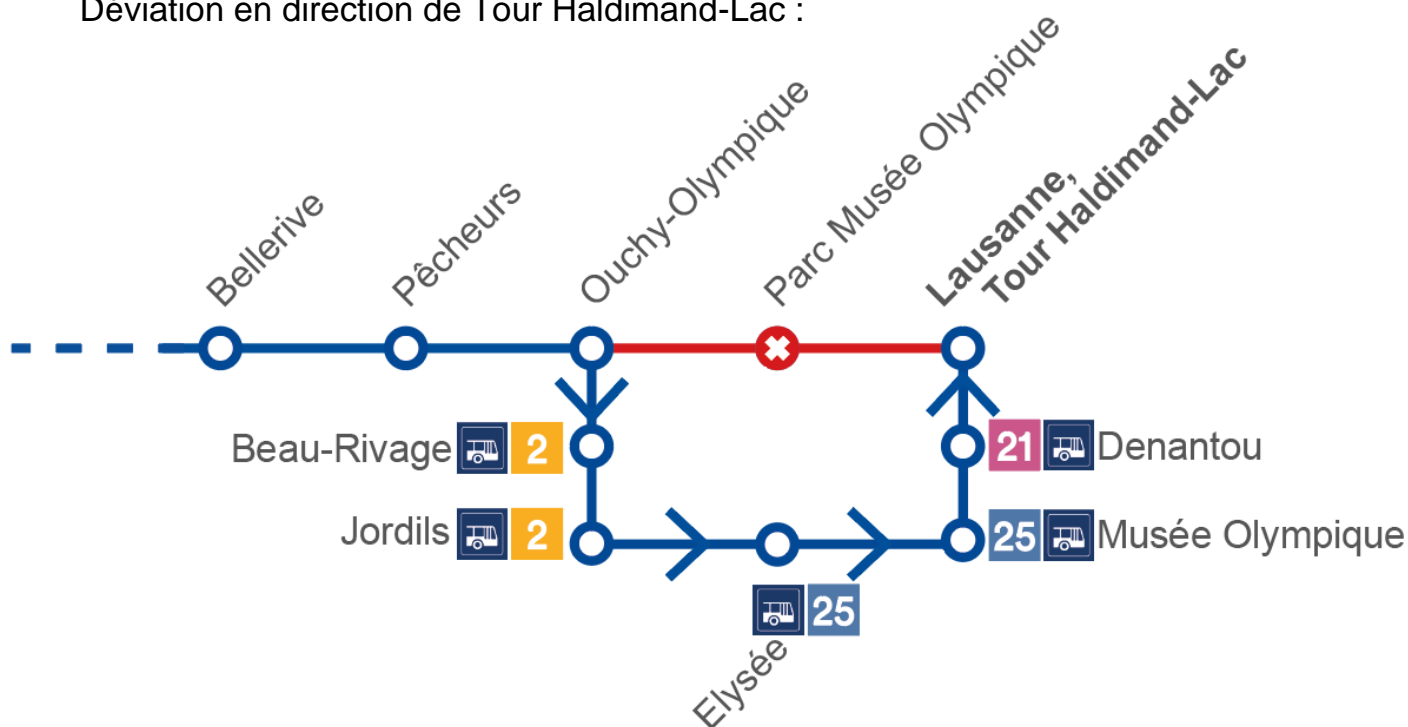

Garden Parties

Dates et heures : du **vendredi 9 août à 9:00** au **dimanche 11 août à 20:00**

Afin de vous servir au mieux durant cette manifestation les quais de Belgique sont fermés, les tl ont prévu les aménagements suivants :

24

Déviée entre **Ouchy-Olympique** et **Tour Haldimand-Lac** dans les deux sens.

Arrêts non desservis : **Parc Musée Olympique**

Terminus déplacé : **Tour Haldimand-Lac**, à 120 mètres au potelet

Arrêts dans la déviation : **Beau-Rivage – Jordils – Elysée –
Musée Olympique – Denantou –
Tour Haldimand** (dir. Bourdonnette)

Parcours des déviations à votre disposition à la page suivante.

Déviation en direction de Bourdonnette :

Déviation en direction de Tour Haldimand-Lac :

Service Client : **021 621 01 11** prix d'appel local (non surtaxé)