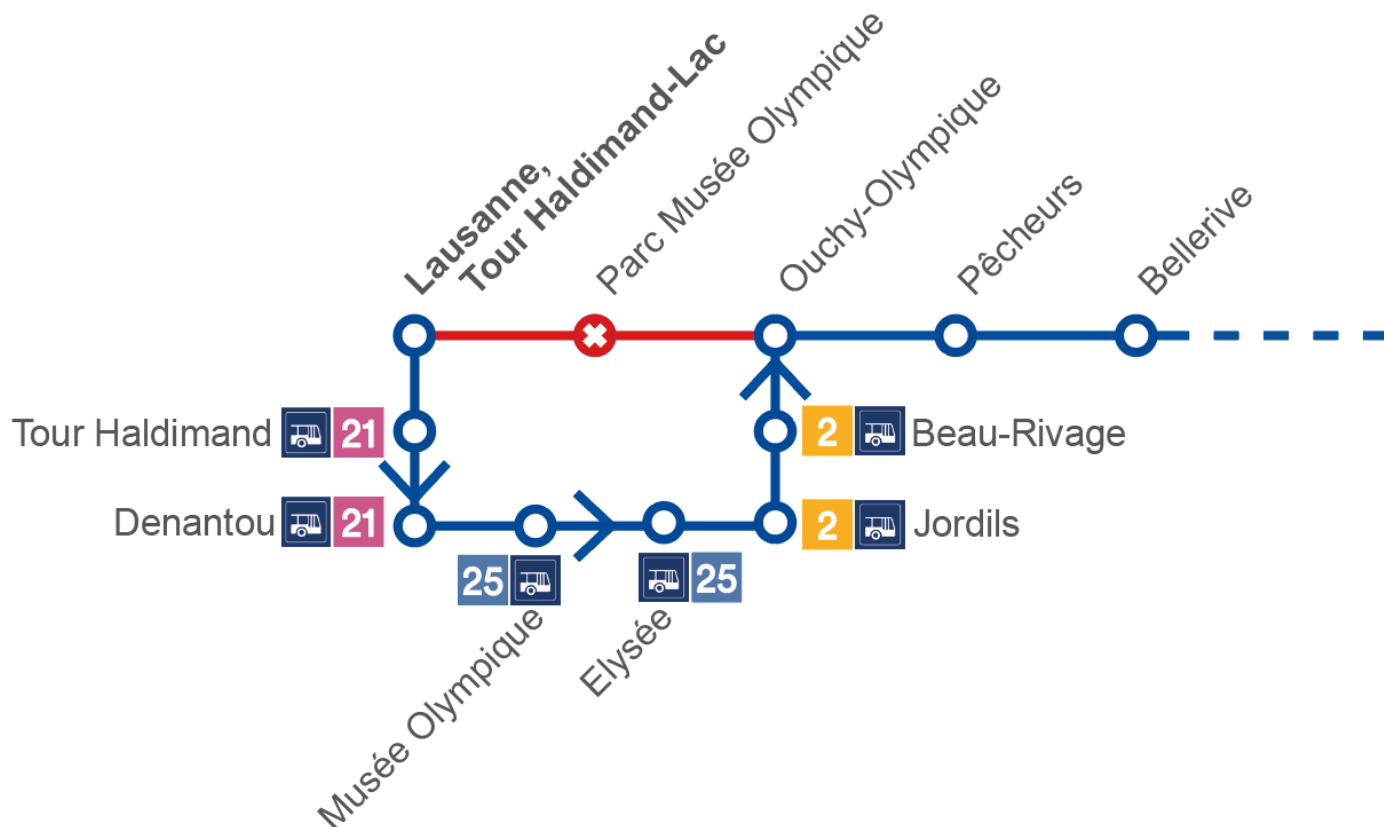

Garden Parties

Dates et heures : du **vendredi 9 août à 9:00** au **dimanche 11 août à 20:00**

Afin de vous servir au mieux durant cette manifestation les quais de Belgique sont fermés, les tl ont prévu les aménagements suivants :

24

Déviée entre **Ouchy-Olympique** et **Tour Haldimand-Lac** dans les deux sens.

Arrêts non desservis : **Parc Musée Olympique**

Terminus déplacé : **Tour Haldimand-Lac**, à 120 mètres au potelet

Arrêts dans la déviation : **Beau-Rivage – Jordils – Elysée –
Musée Olympique – Denantou –
Tour Haldimand** (dir. Bourdonnette)

Parcours des déviations à votre disposition à la page suivante.

Déviation en direction de Bourdonnette :

Déviation en direction de Tour Haldimand-Lac :

Service Client : **021 621 01 11** prix d'appel local (non surtaxé)