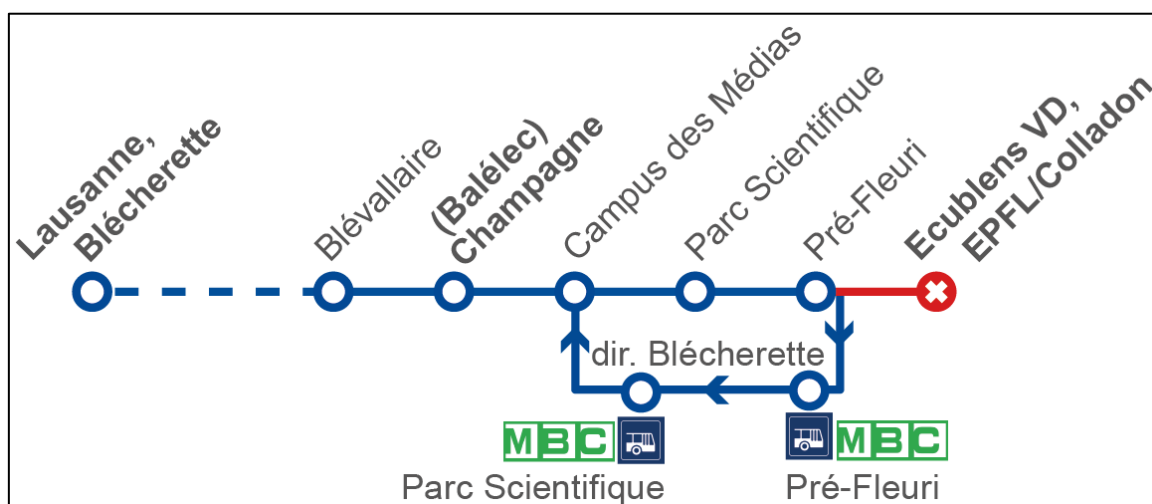

Festival Balélec

Date : vendredi 1^{er} mai 2026

Heures : de 17:30 à la fin du service

Afin de vous servir au mieux durant cette manifestation, nous avons prévu les aménagements suivants :

Ligne  ① – durant la nuit du vendredi 1^{er} au samedi 2 mai

Service prolongé selon les horaires ci-dessous :

Heures	Fréquences de passage
16:00 – 19:00	5 min
19:00 – 21:00	7,5 min
21:00 – 01:00	10 min
01:00 – 04:00	16 min
04:00 – 05:30	24 min

Les lignes  et  sont également à disposition pour rejoindre le festival.
(informations détaillées en page suivante)

Ligne 1

Circule entre **Blécherette** et **Pré-Fleuri** dans les deux sens.

Arrêts non desservis : **EPFL/Colladon**

Arrêts dans la déviation

direction Blécherette : **Pré-Fleuri** **MBC** – **Parc Scientifique** **MBC**

Descendre aux arrêts **Champagne** pour rejoindre le festival.

Ligne 31

Descendre aux arrêts **Argand** pour rejoindre le festival.

Service Client : **021 621 01 11** prix d'appel local (non surtaxé)