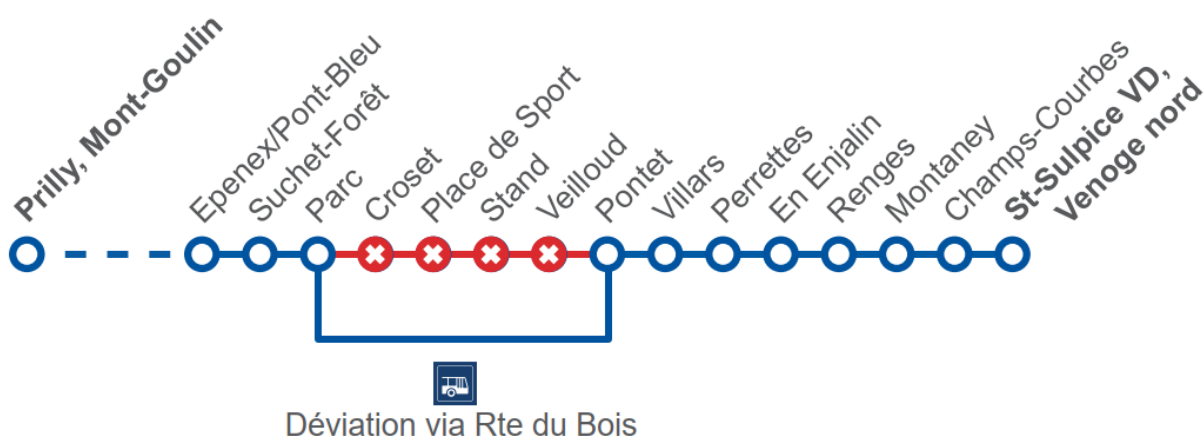

## Événement sur la ligne 33

Date : Mercredi 15 avril 2026

Afin de vous servir au mieux, nous avons prévu les aménagements suivants :

### Ligne **33**

Déviée entre **Parc** et **Pontet** dans les deux sens via la Route du Bois.

Arrêts non desservis : **Croset – Place de Sport – Stand - Veilloud**

Service Client : **021 621 01 11** prix d'appel local (non surtaxé)