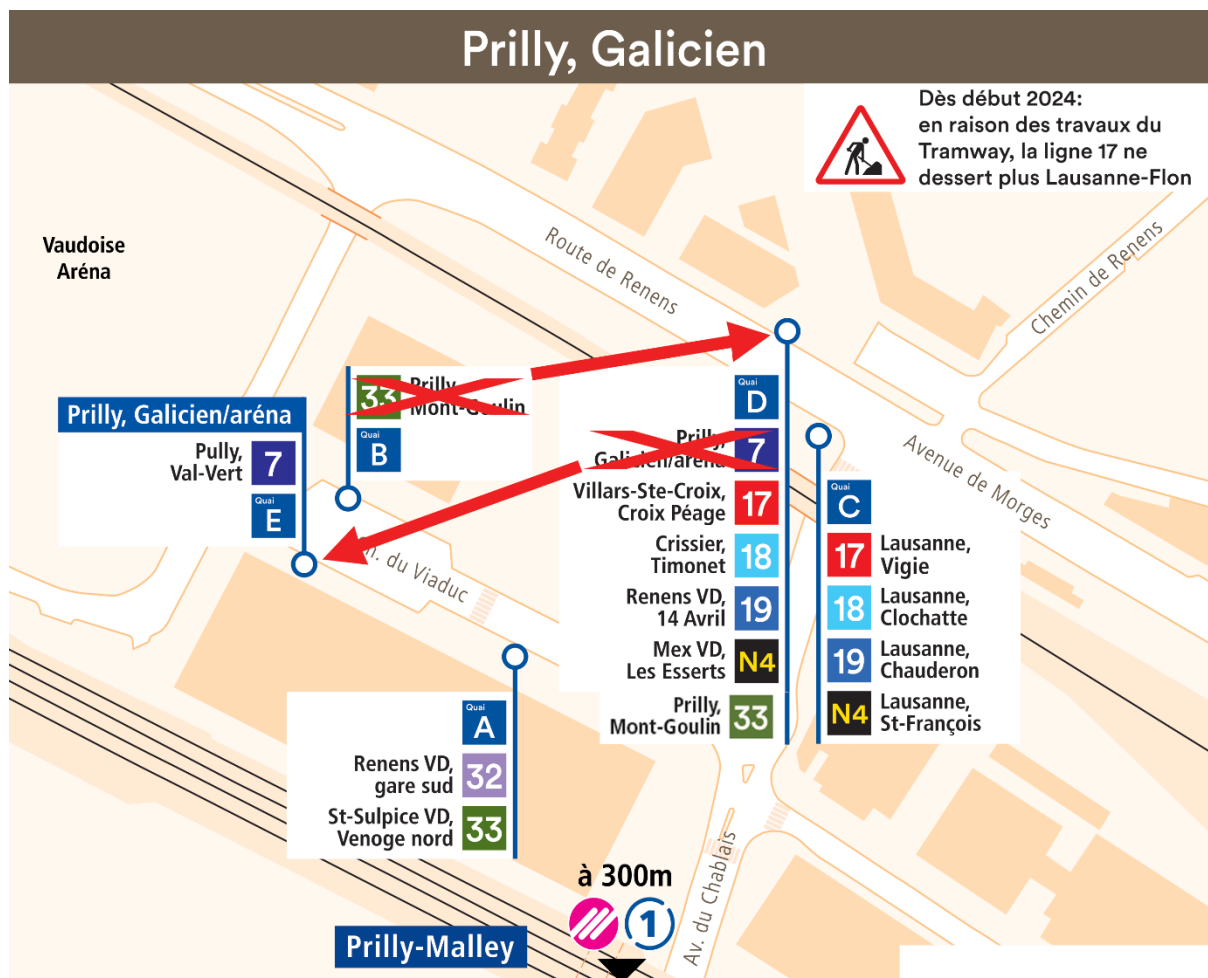

Travaux sur les lignes **7** et **33**

Date : du lundi 18 mars au dimanche 30 juin 2024

En raison de travaux au Chemin du Viaduc, les tl ont prévu les aménagements suivants :

Ligne **7** (voir plan en page 2)

Déviée en direction de Galicien/aréna entre **Prélaz-les-Roses** et **Galicien/aréna**.

Arrêt déplacé : **Galicien** direction Galicien/aréna (quai **D**)
déplacé au quai **E**, sur le ch. du Viaduc

Ligne **33** (voir plan en page 2)

Déviée dans les deux sens entre **Flumeaux** et **Galicien**.

Arrêt déplacé : **Galicien** direction Mont-Goulin (quai **B**)
déplacé au quai **D**, sur la route de Rene–ns

Vos connexions à **Prilly, Galicien** durant les travaux :