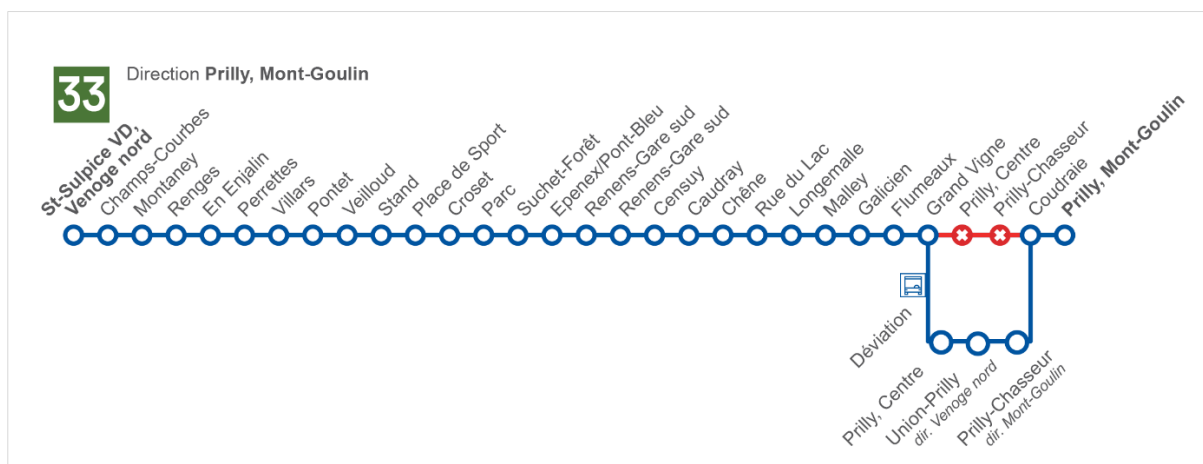

Circule entre **Lutry-Corniche** et **Chauderon**, puis est déviée et effectue son terminus à **Galicien**

Arrêts non desservis : tous entre **Boston** et **Prilly, église**

Arrêts déplacés : **Boston** aux arrêts des lignes : **7 18 19**

Arrêts dans la déviation : **Recordon – Prélaz – Prélaz-les-Roses – Galicien**

Ligne **33** vendredi 21 juin de 16:45 à 18:30 environ

Circule entre **Venoge nord** et **Galicien**, le tronçon entre **Galicien** et **Mont-Goulin** n'est pas desservi.

Arrêts non desservis : tous entre **Galicien** et **Mont-Goulin**

Ligne **33** du vendredi 21 juin à 18:30 au dimanche 23 juin à 11:00 env.

Déviée entre **Grand Vigne** et **Coudraie**.

Arrêt non desservi : **Prilly-Chasseur** dir. Venoge nord

Arrêts déplacés : **Prilly, Centre** dir. Venoge nord à l'arrêt de la ligne **9**
Prilly, Centre dir. Mont-Goulin sur ch. Vieux-Collège
Prilly-Chasseur dir. Mont-Goulin sur rte de Neuchâtel

Arrêt dans la déviation : **Union-Prilly** dir. Venoge nord sur ch. Vieux-Collège