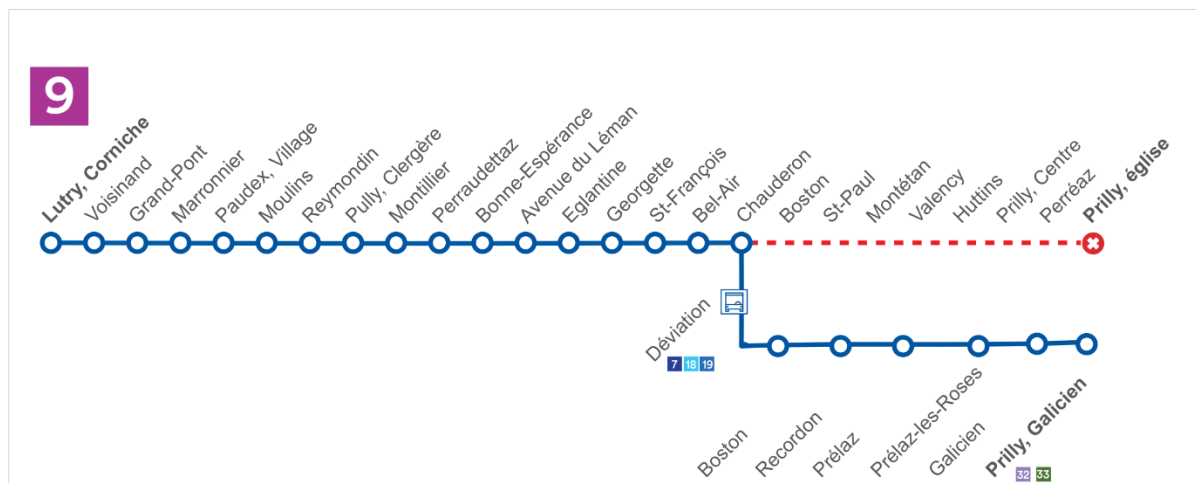

Fête des écoles et fêtes Prilly

Dates et heures : ci-dessous dans le document

Afin de vous servir au mieux durant cette manifestation, les tl ont prévu les aménagements suivants :

Ligne 9 vendredi 21 juin de 16:45 à 18:30 environ

Circule entre **Lutry-Corniche** et **Chauderon**, puis est déviée et effectue son terminus à **Galicien**

Arrêts non desservis : tous entre **Boston** et **Prilly, église**

Arrêts déplacés : **Boston** aux arrêts des lignes : **7 18 19**

Arrêts dans la déviation : **Recordon – Prélaz – Prélaz-les-Roses – Galicien**

Ligne **33** vendredi 21 juin de 16:45 à 18:30 environ

Circule entre **Venoge nord** et **Galicien**, le tronçon entre **Galicien** et **Mont-Goulin** n'est pas desservi.

Arrêts non desservis : tous entre **Galicien** et **Mont-Goulin**

Ligne **33** du vendredi 21 juin à 18:30 au dimanche 23 juin à 11:00 env.

Déviée entre **Grand Vigne** et **Coudraie**.

Arrêt non desservi : **Prilly-Chasseur** dir. Venoge nord