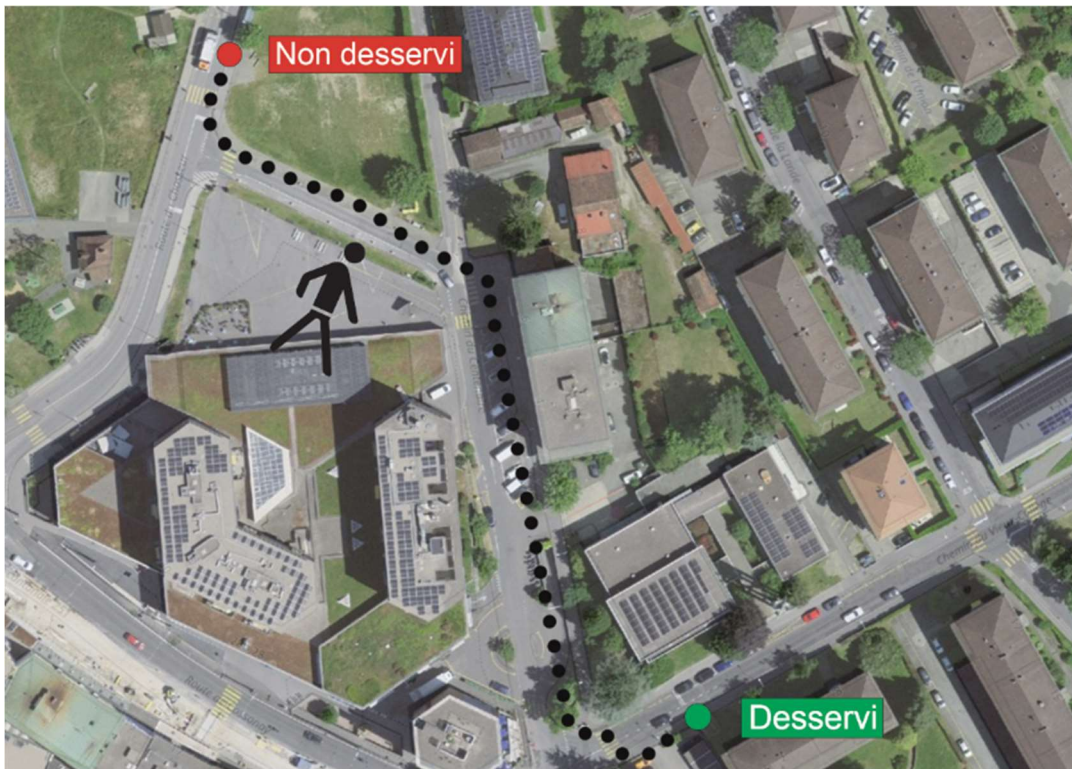

Travaux giratoire de Prilly Centre

Date : du lundi 1^{er} juillet au vendredi 23 août 2024

En raison de travaux au giratoire de Prilly Centre, les tl ont prévu les aménagements suivants :

Ligne 9

Arrêt déplacé : **Prilly, Centre** dir. Prilly, église déplacé de 40m.

Ligne 33

Arrêts déplacés : **Prilly, Centre** dir. Mont-Goulin déplacé sur le Chemin du Vieux-Collège (200m.)

Prilly, Chasseur dir. Mont-Goulin
déplacé sur la route Cantonale
(80m.)

Ligne **N4**

Arrêts non-desservi : **Prilly, Centre** dir. Mex VD, Les Esserts
Arrêt le plus proche : **Perréaz**