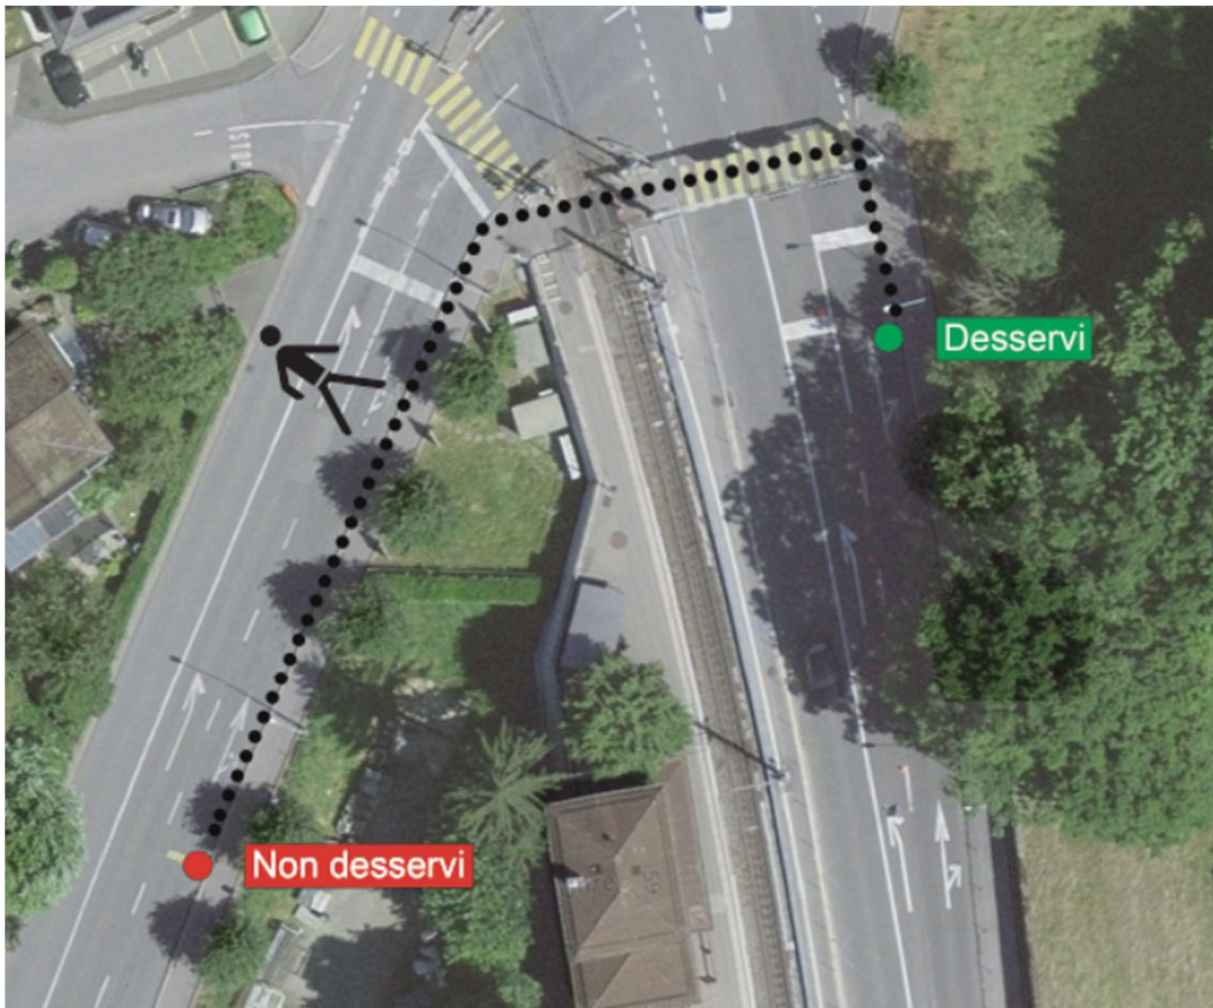

Travaux giratoire de Prilly Centre

Date : du lundi 1^{er} juillet au vendredi 23 août 2024

En raison de travaux au giratoire de Prilly Centre, les tl ont prévu les aménagements suivants :

Ligne 9

Arrêt déplacé : **Prilly, Centre** dir. Prilly, église déplacé de 40m.

Ligne 33

Arrêts déplacés : **Prilly, Centre** dir. Mont-Goulin déplacé sur le Chemin du Vieux-Collège (200m.)

Prilly, Chasseur dir. Mont-Goulin
déplacé sur la route Cantonale
(80m.)

Ligne **N4**

Arrêts non-desservi : **Prilly, Centre** dir. Mex VD, Les Esserts
Arrêt le plus proche : **Perréaz**