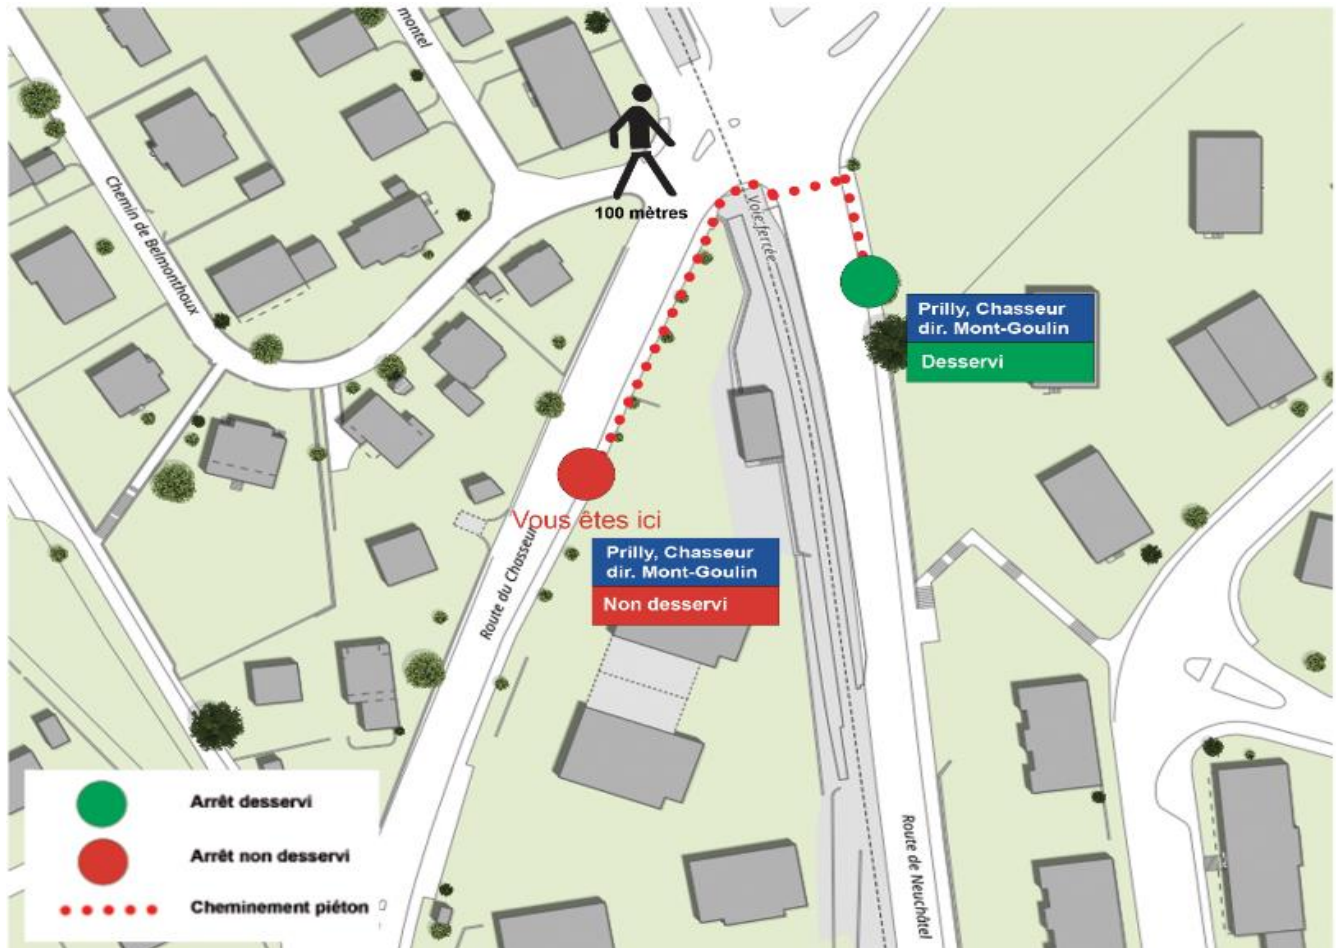

Fête Nationale Prilly **33**

Date : jeudi 1^{er} août 2024

Heure : de 16:00 à fin de service

Afin de vous servir au mieux durant cette manifestation, les tl ont prévu les aménagements suivants :

Ligne **33**

Déviée entre **Prilly, Grand Vigne** et **Prilly, Coudraie** dans les deux sens.

Arrêt non desservi : **Prilly, Chasseur** (dir. Venoge nord)

Arrêts déplacés : **Prilly, centre** sur le ch. du Vieux-Collège
Prilly, Chasseur (dir. Mont-Goulin)
sur la rte de Neuchâtel

Arrêts dans la déviation : **Union-Prilly**

Plan arrêts Prilly, centre déplacés :

Plan arrêt **Prilly, Chasseur** direction **Mont-Goulin** déplacé :

Les arrêts déplacés sont signalés par un potelet provisoire.