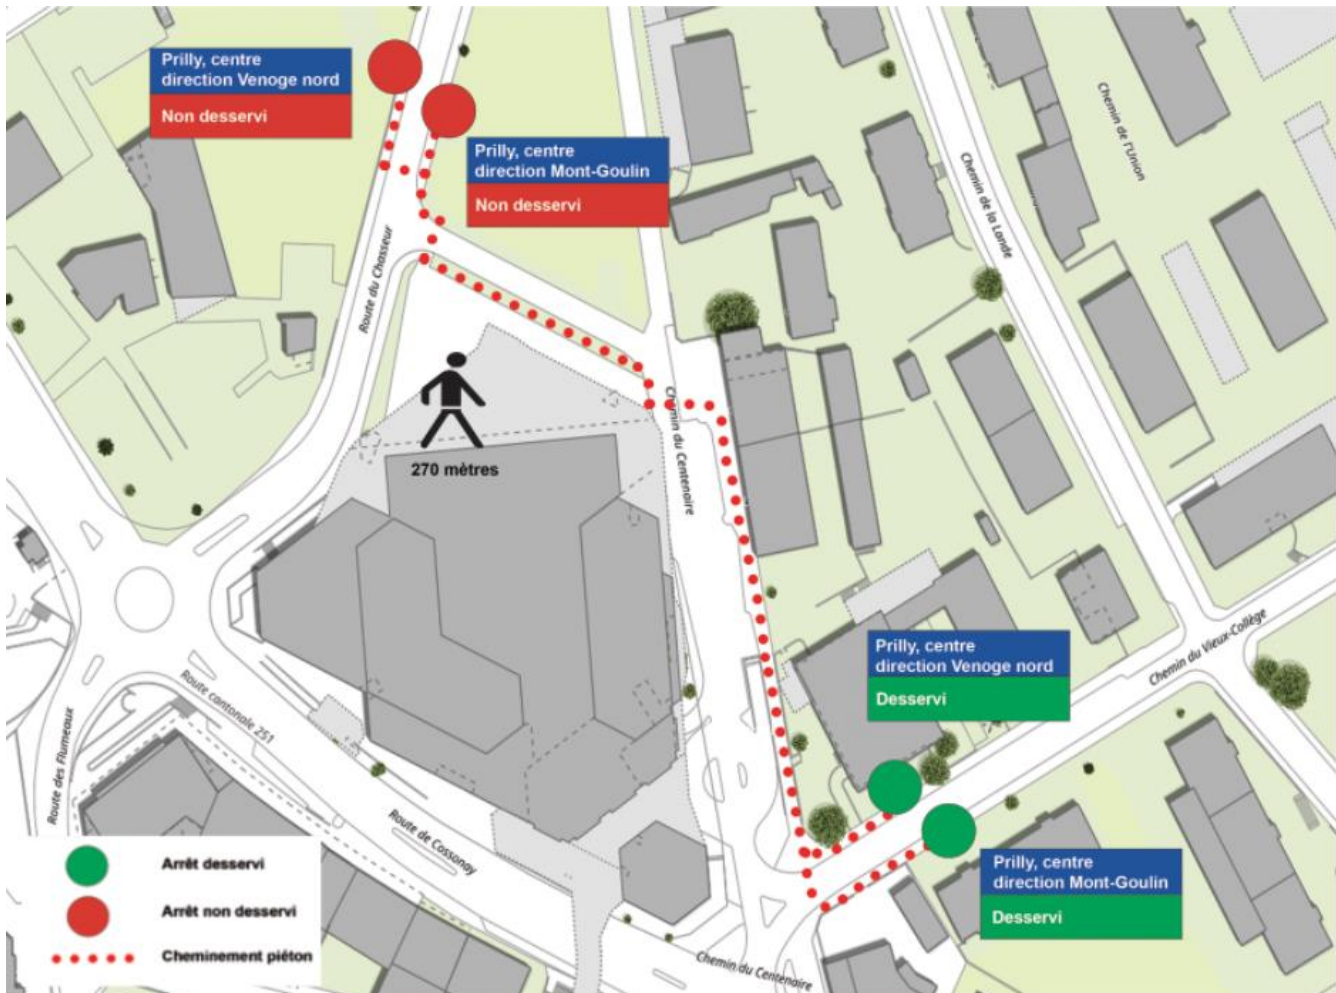

Fête Nationale Prilly **33**

Date : jeudi 1^{er} août 2024

Heure : de 16:00 à fin de service

Afin de vous servir au mieux durant cette manifestation, les tl ont prévu les aménagements suivants :

Ligne **33**

Déviée entre **Prilly, Grand Vigne** et **Prilly, Coudraie** dans les deux sens.

Arrêt non desservi : **Prilly, Chasseur** (dir. Venoge nord)

Arrêts déplacés : **Prilly, centre** sur le ch. du Vieux-Collège
Prilly, Chasseur (dir. Mont-Goulin)
sur la rte de Neuchâtel

Arrêts dans la déviation : **Union-Prilly**

Plan arrêts Prilly, centre déplacés :

Plan arrêt **Prilly, Chasseur** direction **Mont-Goulin** déplacé :

Les arrêts déplacés sont signalés par un potelet provisoire.