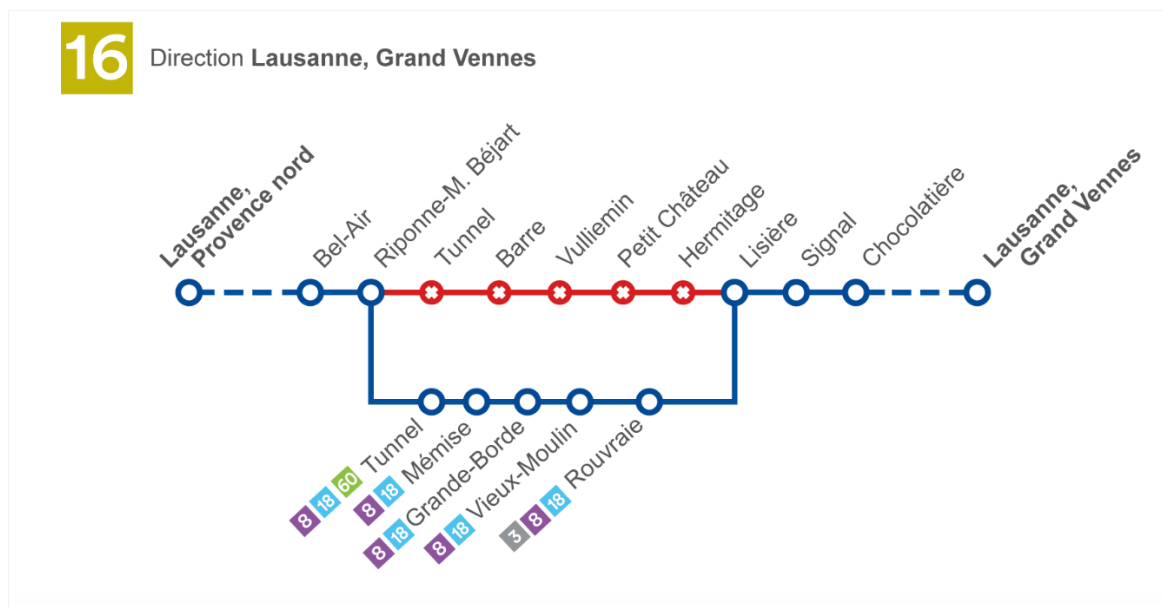

Travaux sur la ligne 16

Date : mercredi 14 août 2024

Heures : de 13:30 à 15:30 environ

Afin de vous servir au mieux durant ces travaux, les tl ont prévu les aménagements suivants :

Ligne 16

Direction Grand-Vennes : déviée de **Riponne-M. Béjart** à **Lisière**, selon le plan ci-dessous