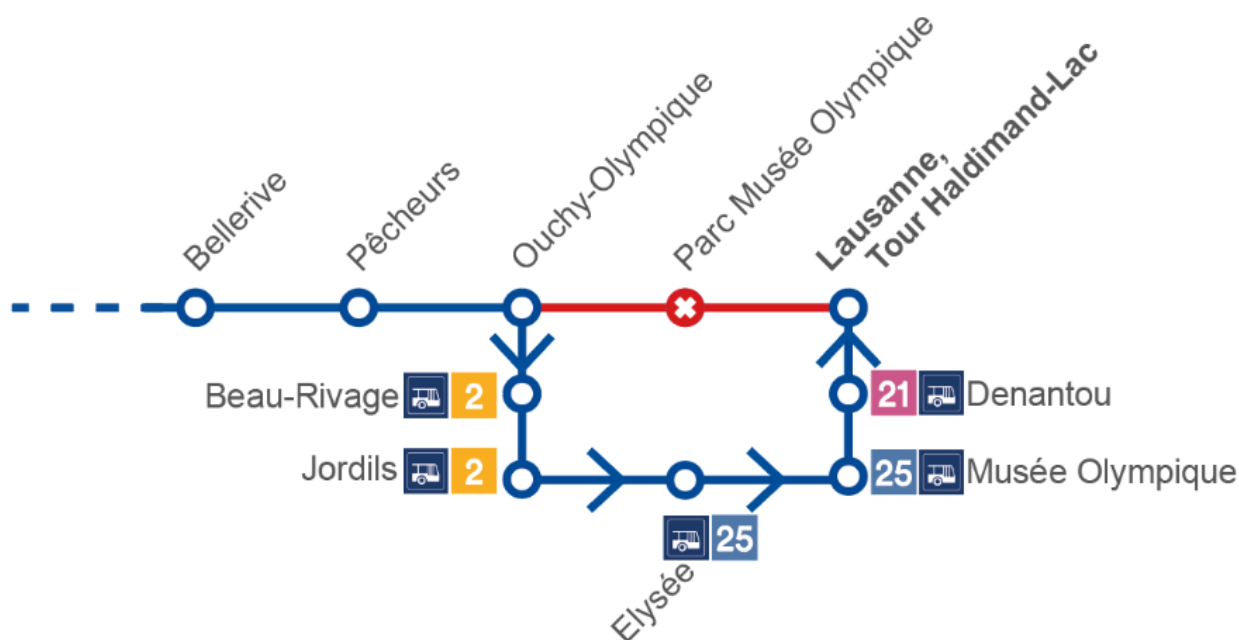

## Vivez les JO

Dates et heures : du **vendredi 26 juillet** au **lundi 29 juillet à 12:00**

Afin de vous servir au mieux durant cette manifestation les quais de Belgique sont fermés, les tl ont prévu les aménagements suivants :

24

Déviée entre **Ouchy-Olympique** et **Tour Haldimand-Lac** dans les deux sens.

Service Client : **021 621 01 11** prix d'appel local (non surtaxé)