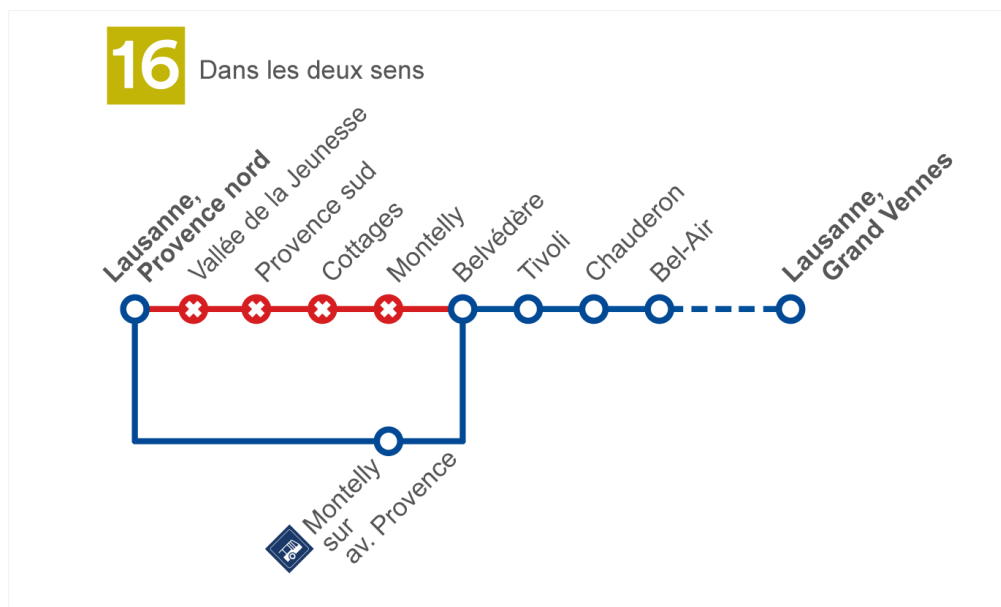

Montelly Vit

Date : dimanche 22 septembre 2024

Heures : de 10:00 à 19:00 environ

Afin de vous servir au mieux durant cette manifestation, les tl ont prévu les aménagements suivants :

Ligne 16

Déviée entre **Belvédère** et **Provence nord**.

Arrêts déplacés: **Montelly** sur l'avenue de Provence (vers la station m1)

Arrêts non desservis : **Cottages – Provence sud – Vallée de la Jeunesse**

Les arrêts déplacés sont signalés par un potelet provisoire.