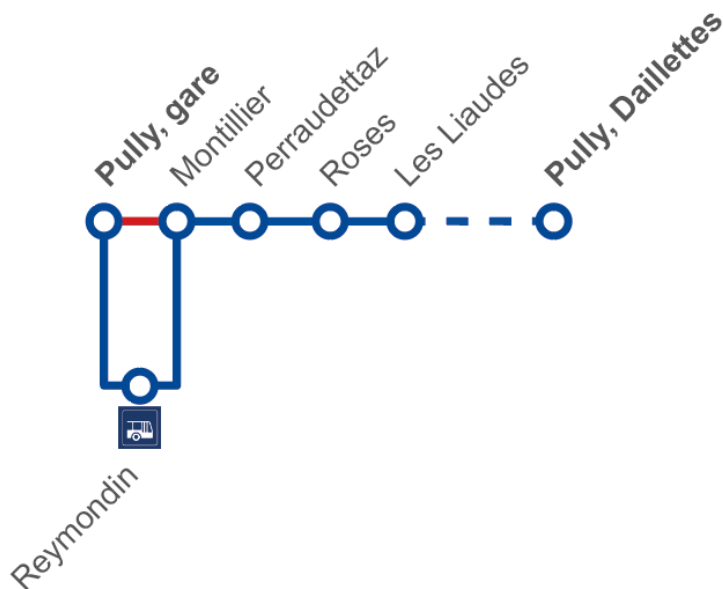

## Travaux sur les lignes 47 et 48

Dates : du lundi 12 au mercredi 14 août 2024

Afin de vous servir au mieux durant ces travaux, les tl ont prévu les aménagements suivants :

### Ligne 47

Déviée entre les arrêts **Pully, gare** et **Pully, Clergère** en direction de Grandvaux, Pra Grana.

## Ligne 48

Déviée entre **Pully, gare** et **Pully, Montillier** en direction de Pully, Daillettes.

**48** Direction **Pully, Daillettes**

Service Client : **021 621 01 11** prix d'appel local (non surtaxé)