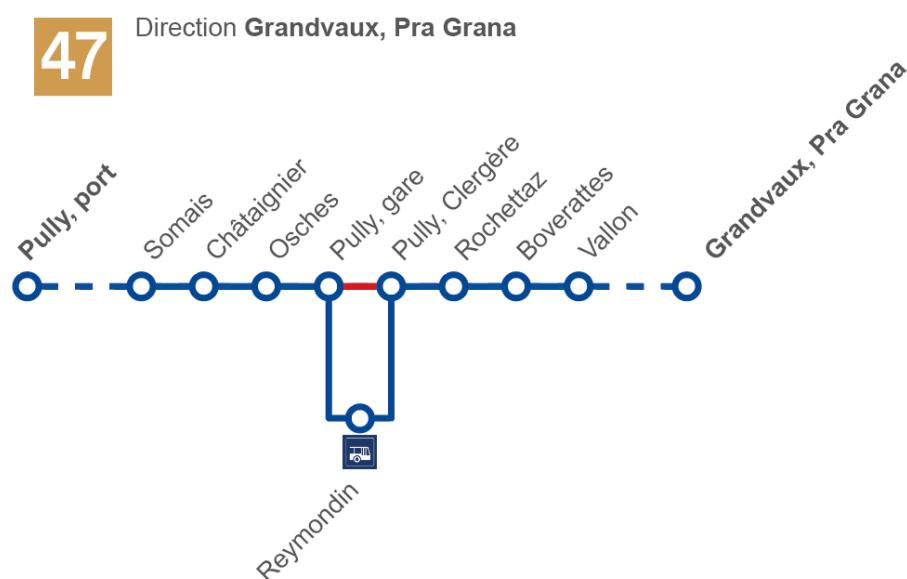

## Travaux sur les lignes 47 et 48

Dates : du lundi 12 au mercredi 14 août 2024

Afin de vous servir au mieux durant ces travaux, les tl ont prévu les aménagements suivants :

### Ligne 47

Déviée entre les arrêts **Pully, gare** et **Pully, Clergère** en direction de Grandvaux, Pra Grana.

## Ligne 48

Déviée entre **Pully, gare** et **Pully, Montillier** en direction de Pully, Daillettes.

**48** Direction **Pully, Daillettes**

Service Client : **021 621 01 11** prix d'appel local (non surtaxé)