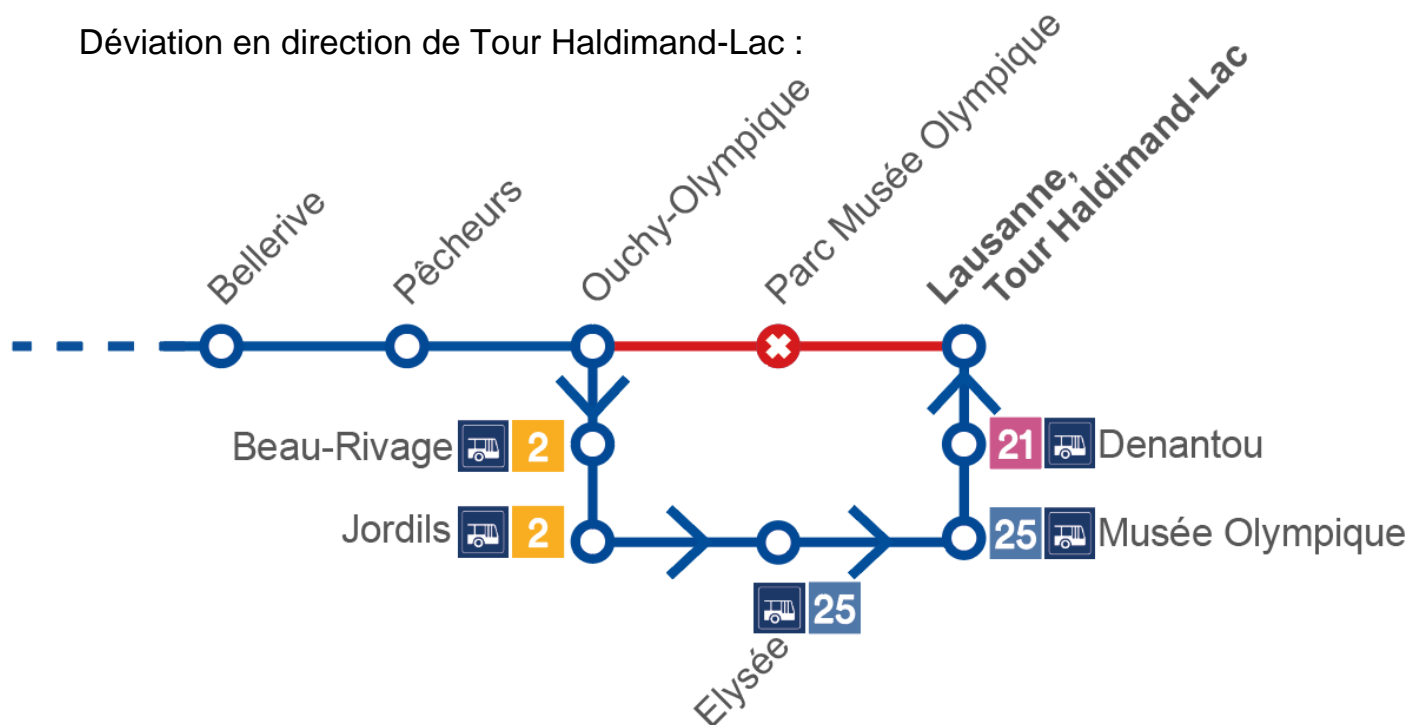

Test du Km Cyclophile lausannois

Date : samedi 21 septembre 2024

Heures : du début de service à 14h00

Afin de vous servir au mieux durant cette manifestation, les tl ont prévu les aménagements suivants :

Ligne **24**

Déviée entre **Ouchy-Olympique** et **Tour Haldimand-Lac** dans les deux sens.

Arrêts non desservis : **Parc Musée Olympique**

Arrêts déplacés : **Tour Haldimand-Lac** (déplacé de 100 mètres)

Arrêts dans la déviation : **Beau-Rivage – Jordils – Elysée – Musée Olympique – Denantou**

L'arrêt déplacé est signalé par un potelet provisoire.

Déviation en direction de Bourdonnette :

Déviation en direction de Tour Haldimand-Lac :