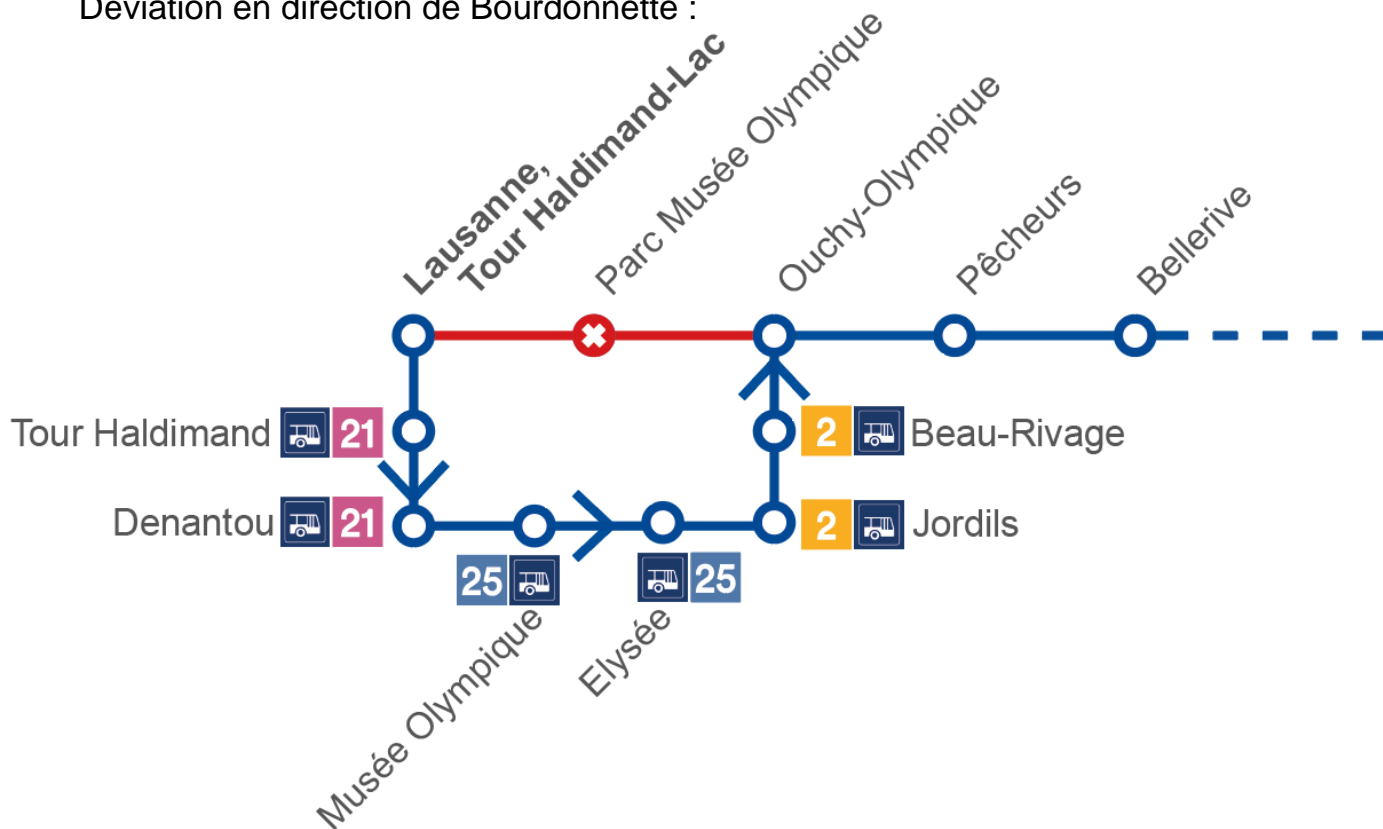

Test du Km Cyclophile lausannois

Date : samedi 21 septembre 2024

Heures : du début de service à 14h00

Afin de vous servir au mieux durant cette manifestation, les tl ont prévu les aménagements suivants :

Ligne **24**

Déviée entre **Ouchy-Olympique** et **Tour Haldimand-Lac** dans les deux sens.

Arrêts non desservis : **Parc Musée Olympique**

Arrêts déplacés : **Tour Haldimand-Lac** (déplacé de 100 mètres)

Arrêts dans la déviation : **Beau-Rivage – Jordils – Elysée – Musée Olympique – Denantou**

L'arrêt déplacé est signalé par un potelet provisoire.

Déviation en direction de Bourdonnette :

Déviation en direction de Tour Haldimand-Lac :