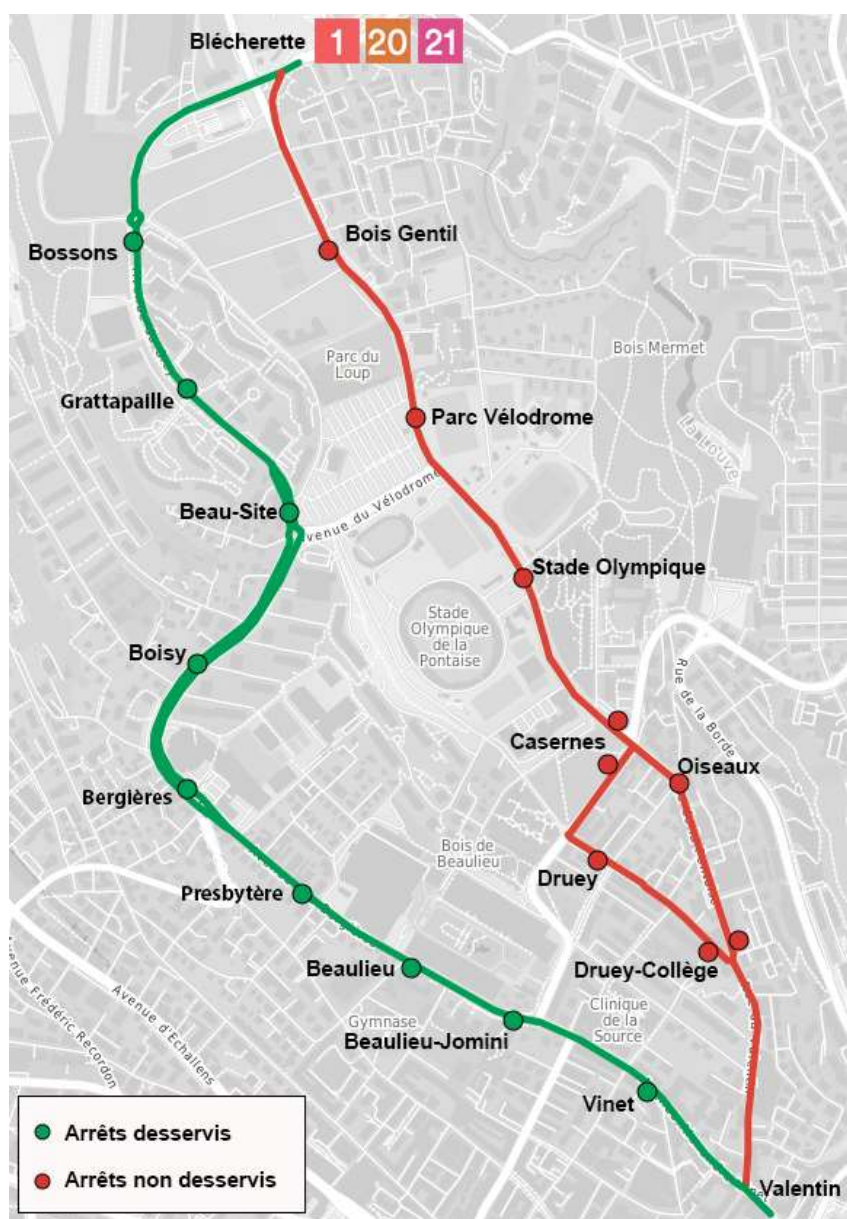

Cortège de supporters entre Lausanne-Gare et le stade de la Tuilière

Date et heures : détails sur le message « Info Trafic » attaché à ce document

Ligne **1** déviée selon le plan ci-dessous :

Selon la situation : la ligne circulera entre **Maladière** et/ou **EPFL/Colladon** et **Bossons**

Ligne **3** déviée selon le plan ci-dessous :

Possibilité d'emprunter le métro   entre **Riponne-M. Béjart** et **Lausanne, gare**

Ligne **6** déviée selon le plan ci-dessous :

Ligne **20** (circule du lundi au samedi)

Interrompue sur l'entier du parcours

Ligne **21** déviée selon le plan ci-dessous :

Possibilité d'emprunter le métro   entre **Riponne-M. Béjart** et **Lausanne, gare**

Selon la situation : la ligne circulera entre **Paudex, Verrière** et **Bossons**