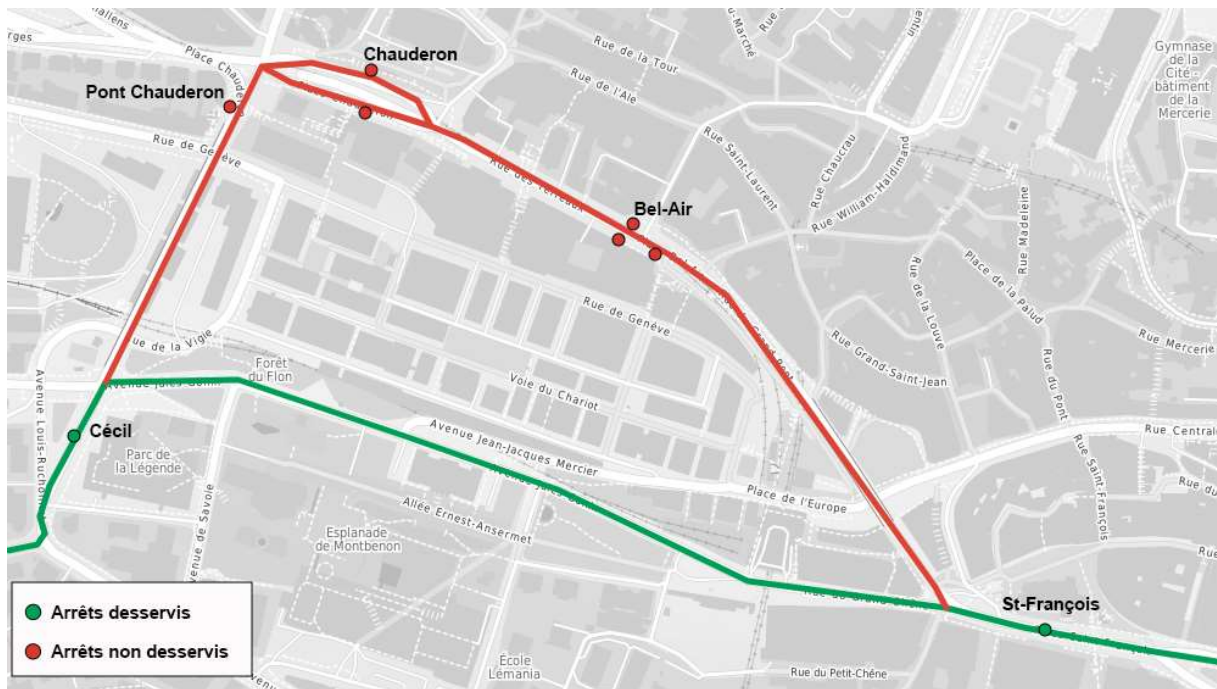

Cortège de supporters entre Lausanne-Gare et le stade de la Tuilière

Date et heures : détails sur le message « Info Trafic » attaché à ce document

Ligne **1** déviée selon le plan ci-dessous :

Selon la situation : la ligne circulera entre **Maladière** et/ou **EPFL/Colladon** et **Bossons**

Ligne **3** déviée selon le plan ci-dessous :

Possibilité d'emprunter le métro   entre **Riponne-M. Béjart** et **Lausanne, gare**

Ligne **6** déviée selon le plan ci-dessous :

Ligne **20** (circule du lundi au samedi)

Interrompue sur l'entier du parcours

Ligne **21** déviée selon le plan ci-dessous :

Possibilité d'emprunter le métro   entre **Riponne-M. Béjart** et **Lausanne, gare**

Selon la situation : la ligne circulera entre **Paudex, Verrière** et **Bossons**

Ligne **60** déviée selon le plan ci-dessous :

Arrêt déplacé : terminus de **Riponne-M. Béjart** quai A est déplacé au quai C

Service Client : **021 621 01 11** prix d'appel local (non surtaxé)