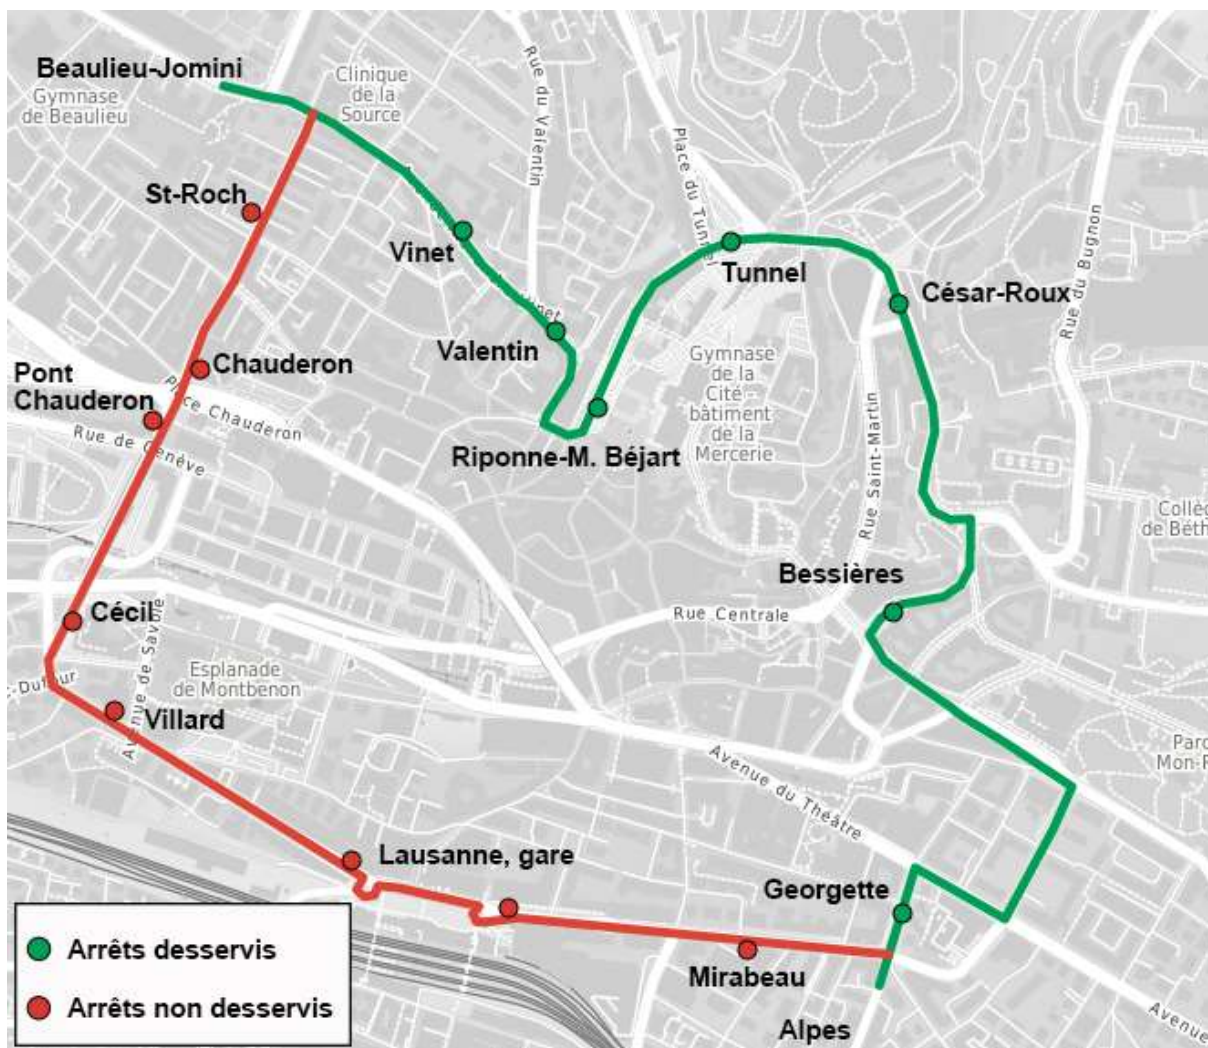

Cortège de supporters entre Lausanne-Gare et le stade de la Tuilière

Date et heures : détails sur le message « Info Trafic » attaché à ce document

Ligne **1** déviée selon le plan ci-dessous :

Selon la situation : la ligne circulera entre **Maladière** et/ou **EPFL/Colladon** et **Bossons**

Ligne **3** déviée selon le plan ci-dessous :

Possibilité d'emprunter le métro   entre **Riponne-M. Béjart** et **Lausanne, gare**

Ligne **6** déviée selon le plan ci-dessous :

Ligne **20** (circule du lundi au samedi)

Interrompue sur l'entier du parcours

Ligne **21** déviée selon le plan ci-dessous :

Possibilité d'emprunter le métro   entre **Riponne-M. Béjart** et **Lausanne, gare**

Selon la situation : la ligne circulera entre **Paudex, Verrière** et **Bossons**

Ligne **60** déviée selon le plan ci-dessous :

Arrêt déplacé : terminus de **Riponne-M. Béjart** quai A est déplacé au quai C

Service Client : **021 621 01 11** prix d'appel local (non surtaxé)