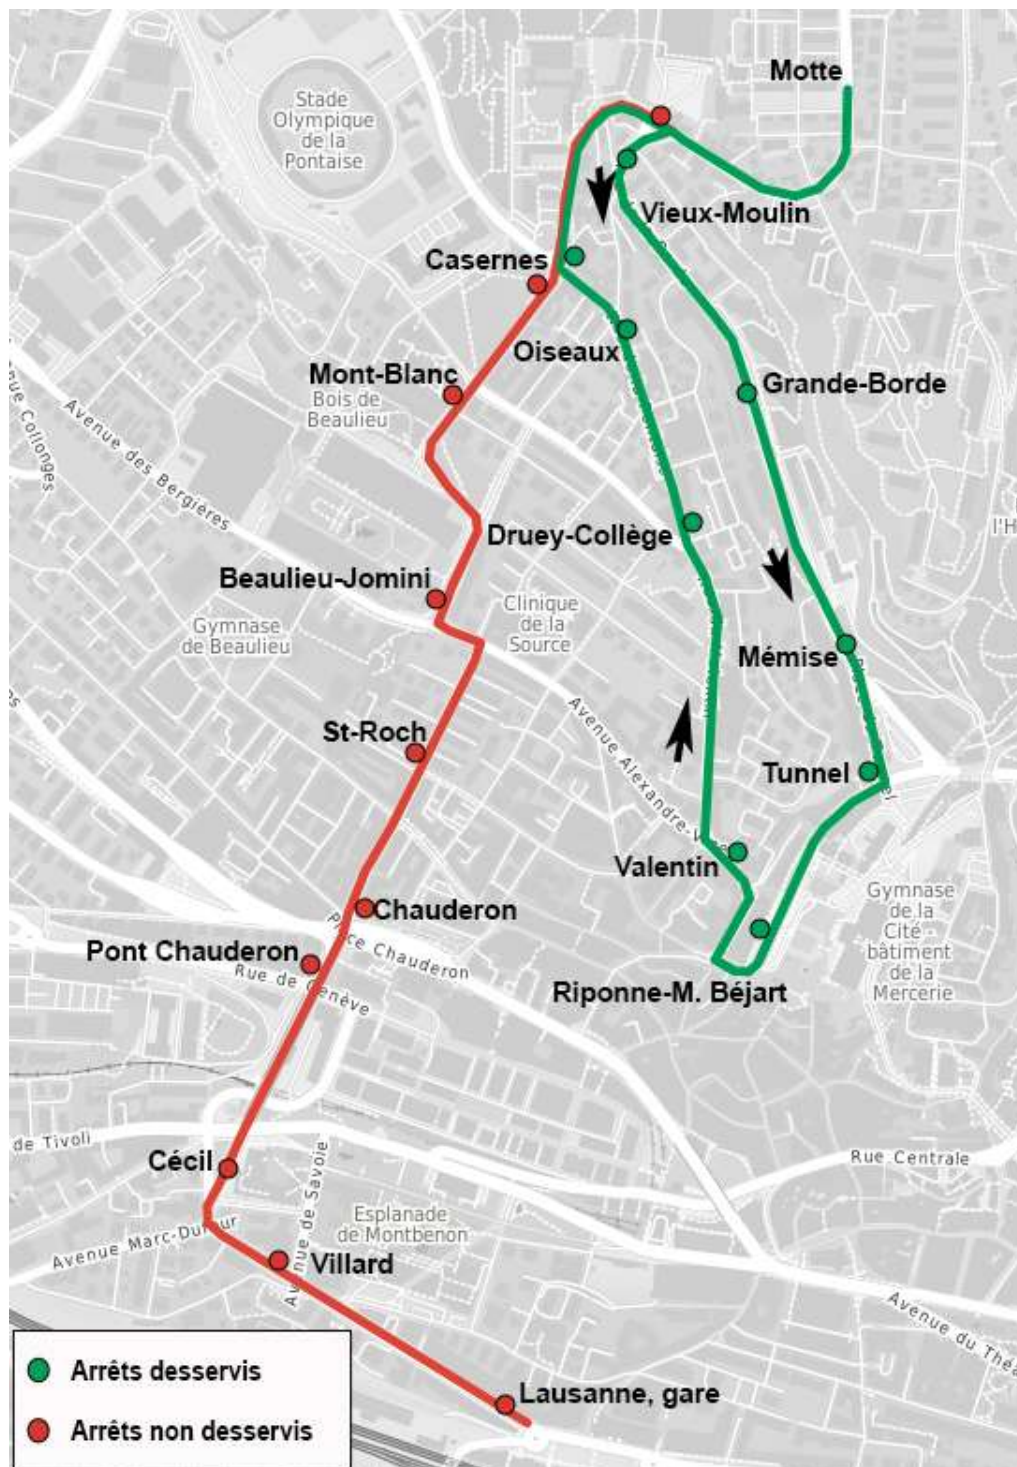

Cortège de supporters entre Lausanne-Gare et le stade de la Tuilière

Date et heures : détails sur le message « Info Trafic » attaché à ce document

Ligne **1** déviée selon le plan ci-dessous :

Selon la situation : la ligne circulera entre **Maladière** et/ou **EPFL/Colladon** et **Bossons**

Ligne **3** déviée selon le plan ci-dessous :

Possibilité d'emprunter le métro   entre **Riponne-M. Béjart** et **Lausanne, gare**

Ligne **6** déviée selon le plan ci-dessous :

Ligne **20** (circule du lundi au samedi)

Interrompue sur l'entier du parcours

Ligne **21** déviée selon le plan ci-dessous :

Possibilité d'emprunter le métro   entre **Riponne-M. Béjart** et **Lausanne, gare**

Selon la situation : la ligne circulera entre **Paudex, Verrière** et **Bossons**

Ligne **60** déviée selon le plan ci-dessous :

Arrêt déplacé : terminus de **Riponne-M. Béjart** quai A est déplacé au quai C

Service Client : **021 621 01 11** prix d'appel local (non surtaxé)