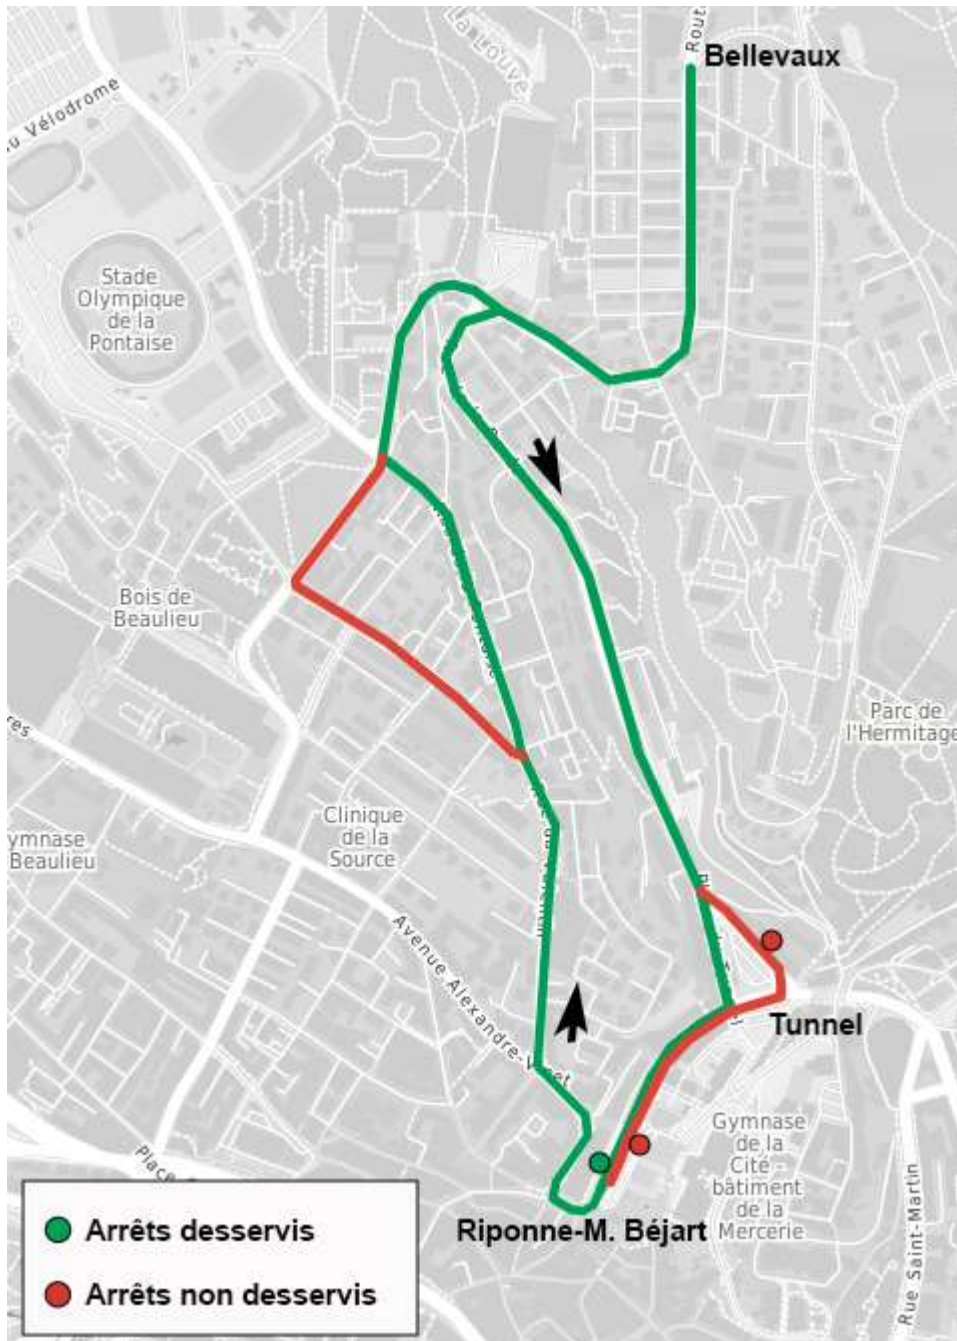

Cortège de supporters entre Lausanne-Gare et le stade de la Tuilière

Date et heures : détails sur le message « Info Trafic » attaché à ce document

Ligne **1** déviée selon le plan ci-dessous :

Selon la situation : la ligne circulera entre **Maladière** et/ou **EPFL/Colladon** et **Bossons**

Ligne **3** déviée selon le plan ci-dessous :

Possibilité d'emprunter le métro   entre **Riponne-M. Béjart** et **Lausanne, gare**

Ligne **6** déviée selon le plan ci-dessous :

Ligne **20** (circule du lundi au samedi)

Interrompue sur l'entier du parcours

Ligne **21** déviée selon le plan ci-dessous :

Possibilité d'emprunter le métro   entre **Riponne-M. Béjart** et **Lausanne, gare**

Selon la situation : la ligne circulera entre **Paudex, Verrière** et **Bossons**

Ligne **60** déviée selon le plan ci-dessous :

Arrêt déplacé : terminus de **Riponne-M. Béjart** quai A est déplacé au quai C

Service Client : **021 621 01 11** prix d'appel local (non surtaxé)