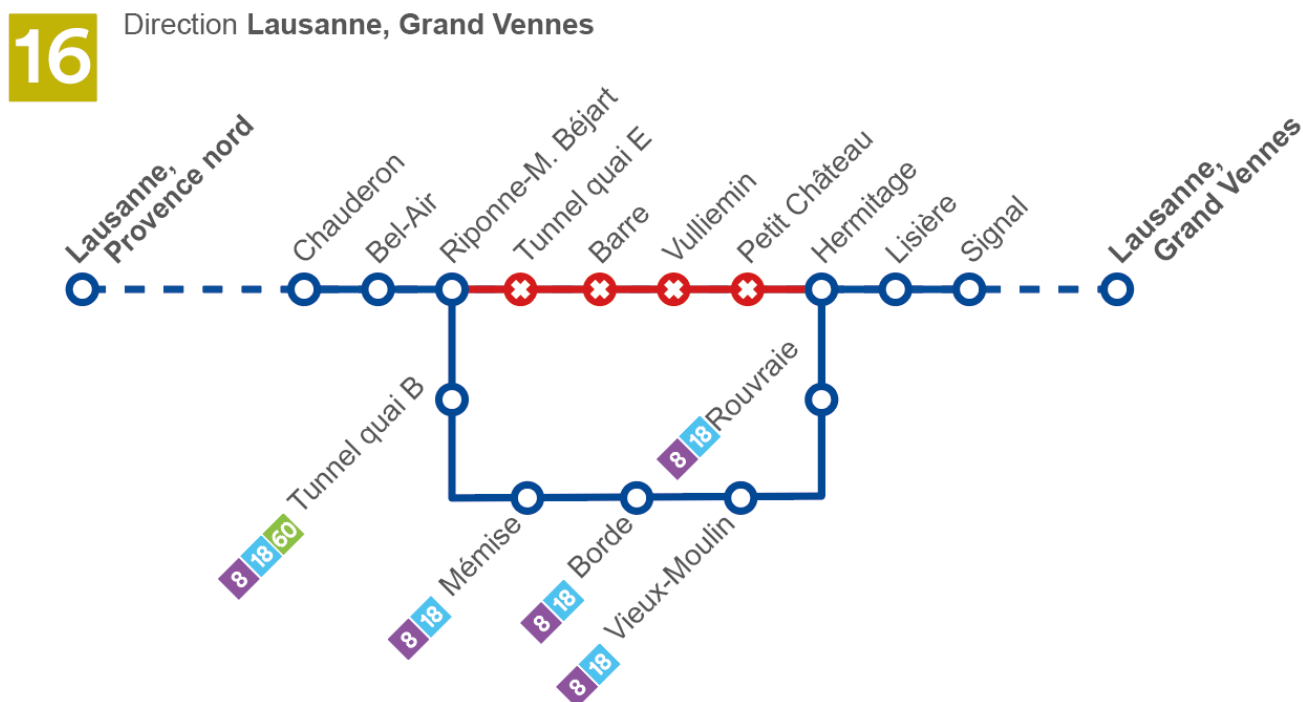

Cortège de protestation

Date : samedi 22 juin 2024

Heures : de 16:15 à 18:00 environ

Afin de vous servir au mieux durant cette manifestation, les tl ont prévu les aménagements suivants :

Ligne 6

Déviée dans les deux sens entre **Ours** et **Bel-Air**.

Arrêts non desservis : **Bel-Air quai C – St-François – Bessières**

Arrêts dans la déviation : **Riponne-M. Béjart – Tunnel – César-Roux**

6

Dans les deux sens

Ligne 16

Déviée en direction de Grand Vennes, de **Riponne-M. Béjart** à **Hermitage**.

Arrêts non desservis : **Tunnel quai E – Barre – Vulliemmin – Petit Château**

Arrêt déplacé : **Hermitage** déplacé en face de l'arrêt
Hermitage dir. Provence nord

Arrêts dans la déviation : **Tunnel quai B (lignes 8-18) – Mémise –
Grande Borde – Vieux-Moulin – Rouvraie**