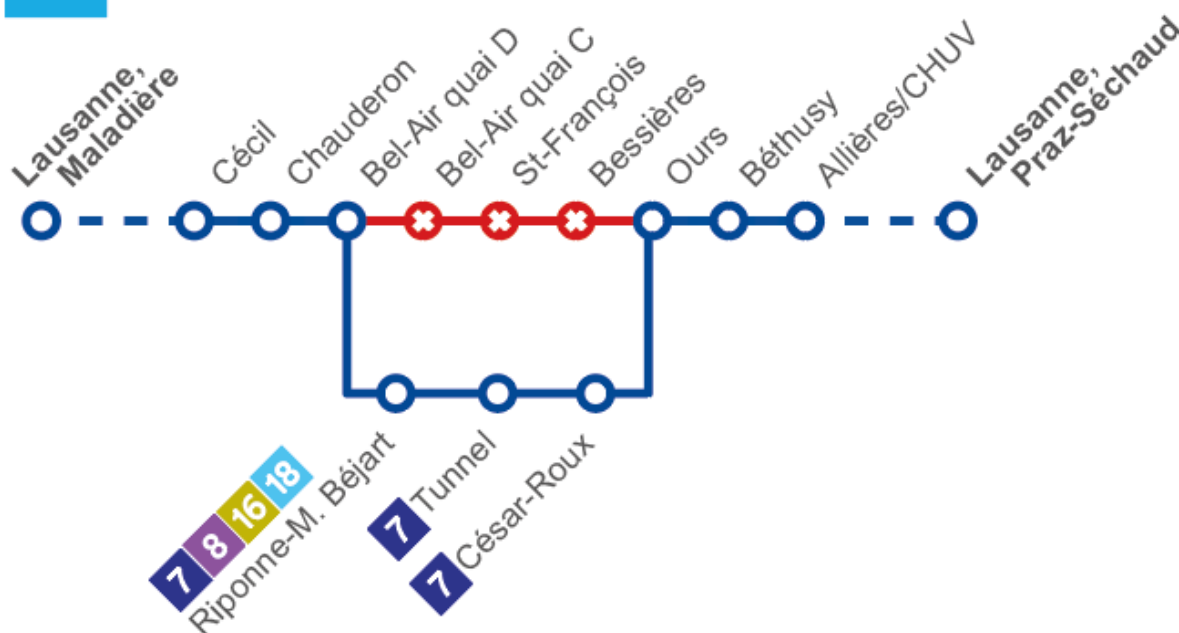

Cortège de protestation

Date : samedi 22 juin 2024

Heures : de 16:15 à 18:00 environ

Afin de vous servir au mieux durant cette manifestation, les tl ont prévu les aménagements suivants :

Ligne 6

Déviée dans les deux sens entre **Ours** et **Bel-Air**.

Arrêts non desservis : **Bel-Air quai C – St-François – Bessières**

Arrêts dans la déviation : **Riponne-M. Béjart – Tunnel – César-Roux**

6

Dans les deux sens

Ligne 16

Déviée en direction de Grand Vennes, de **Riponne-M. Béjart** à **Hermitage**.

Arrêts non desservis : **Tunnel quai E – Barre – Vulliemmin – Petit Château**

Arrêt déplacé : **Hermitage** déplacé en face de l'arrêt
Hermitage dir. Provence nord

Arrêts dans la déviation : **Tunnel quai B (lignes 8-18) – Mémise –
Grande Borde – Vieux-Moulin – Rouvraie**