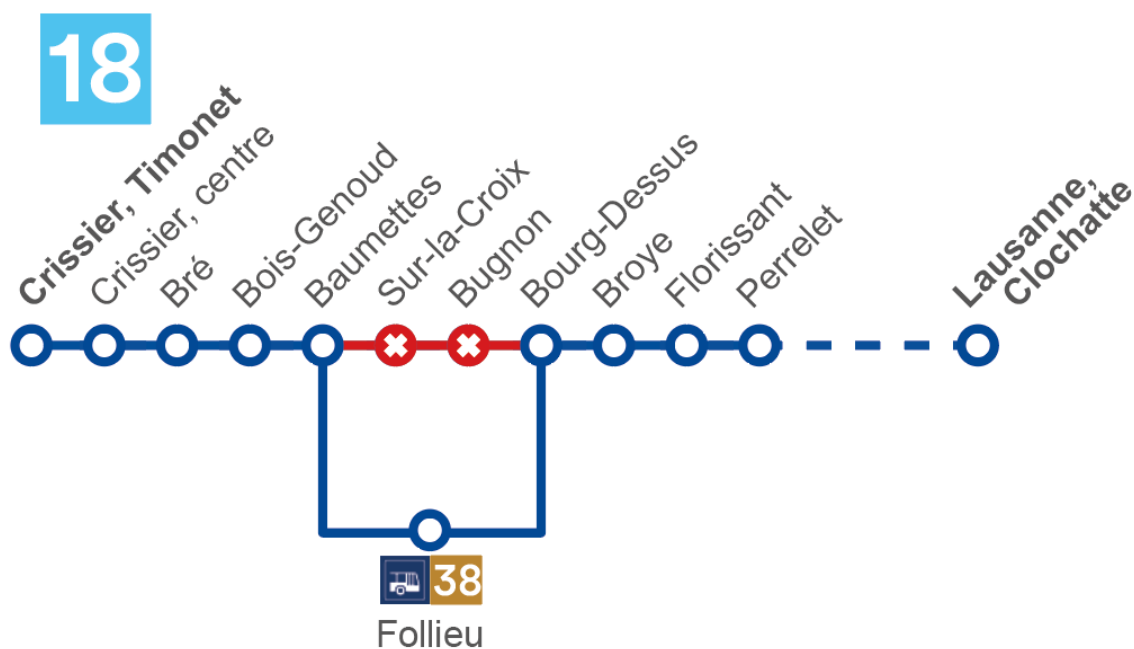

Travaux sur les lignes

18 38

Date : dès lundi 20 janvier 2025 et pour 7 mois environ

Afin de vous servir au mieux durant ces travaux, les tl ont prévu les aménagements suivants :

Ligne 18

Déviée de **Baumettes** à **Bourg-Dessus** en direction de Clochatte via rue du Bugnon

Arrêts non desservis : **Sur-la-Croix – Bugnon** dir. Clochatte

Arrêts dans la déviation : **Follieu** dir. Prilly, église 38

Parcours desservi **18** :

Ligne 38

Déviée de **Prilly, église** à **Borjod** en direction de Renens, Avenir via rue de Cossonay – chemin de Jouxpens

Arrêt non desservi : **Bourg-Dessus** dir. Renens, Avenir

Arrêt déplacé : **Follieu** dir. Renens, Avenir (150 mètres)

Arrêts dans la déviation : **Bugnon** dir. Timonet 18

Parcours desservi **38** :

Les arrêts déplacés sont signalés par un potelet provisoire.
Service Client : **021 621 01 11** prix d'appel local (non surtaxé)