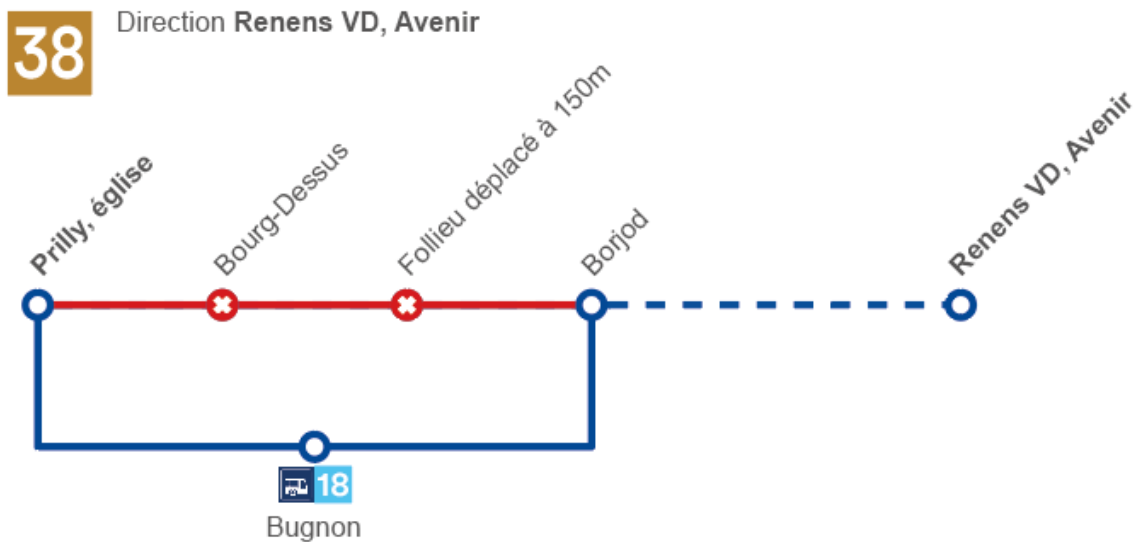

Travaux sur les lignes

18 38

Date : dès lundi 20 janvier 2025 et pour 7 mois environ

Afin de vous servir au mieux durant ces travaux, les tl ont prévu les aménagements suivants :

Ligne 18

Déviée de **Baumettes** à **Bourg-Dessus** en direction de Clochatte via rue du Bugnon

Arrêts non desservis : **Sur-la-Croix – Bugnon** dir. Clochatte

Arrêts dans la déviation : **Follieu** dir. Prilly, église 38

Parcours desservi **18** :

Ligne 38

Déviée de **Prilly, église** à **Borjod** en direction de Renens, Avenir via rue de Cossonay – chemin de Jouxpens

Arrêt non desservi : **Bourg-Dessus** dir. Renens, Avenir

Arrêt déplacé : **Follieu** dir. Renens, Avenir (150 mètres)

Arrêts dans la déviation : **Bugnon** dir. Timonet 18

Parcours desservi **38** :

Les arrêts déplacés sont signalés par un potelet provisoire.
Service Client : **021 621 01 11** prix d'appel local (non surtaxé)