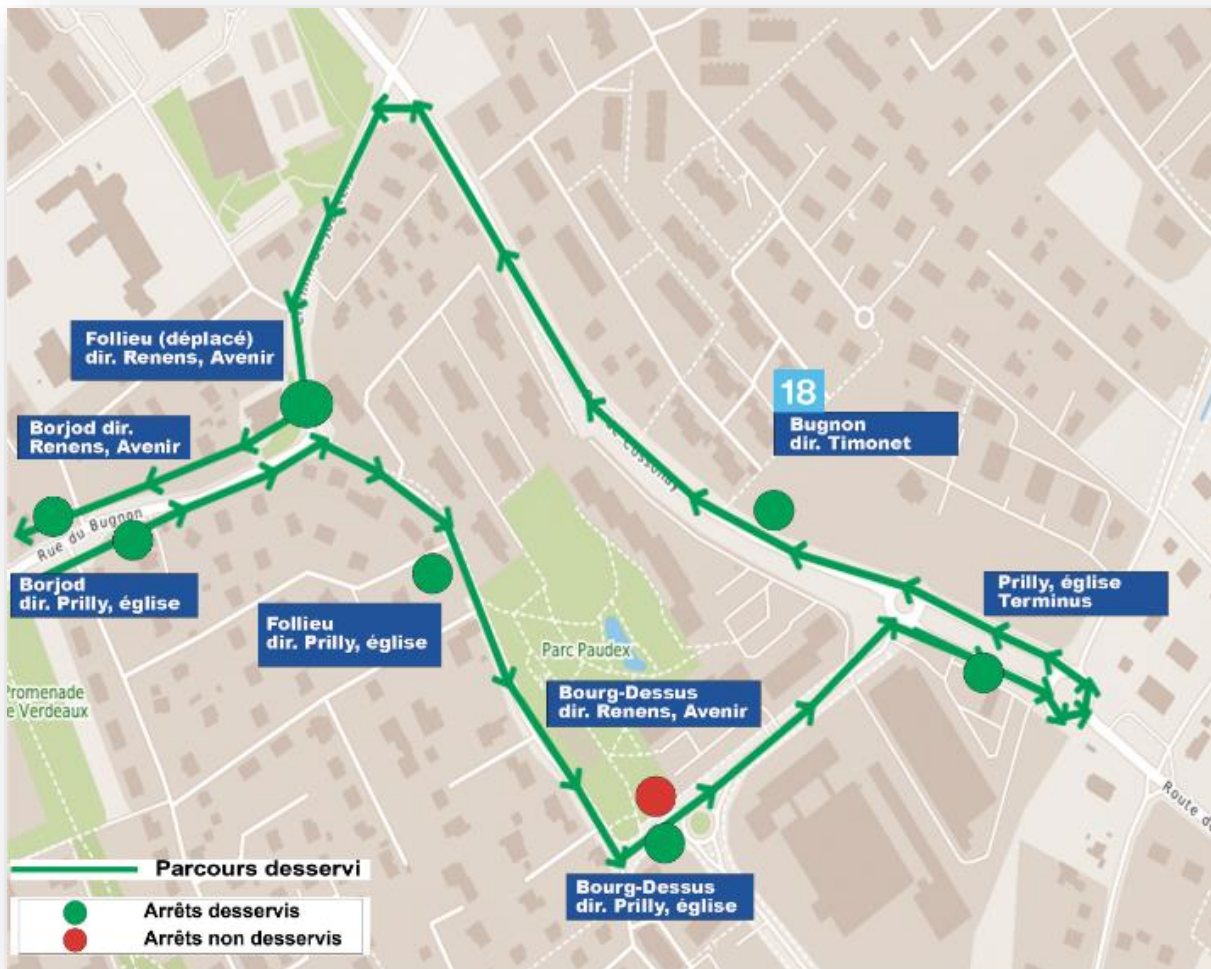

Travaux sur les lignes

18 38

Date : dès lundi 20 janvier 2025 et pour 7 mois environ

Afin de vous servir au mieux durant ces travaux, les tl ont prévu les aménagements suivants :

Ligne 18

Déviée de **Baumettes** à **Bourg-Dessus** en direction de Clochatte via rue du Bugnon

Arrêts non desservis : **Sur-la-Croix – Bugnon** dir. Clochatte

Arrêts dans la déviation : **Follieu** dir. Prilly, église 38

Parcours desservi **18** :

Ligne 38

Déviée de **Prilly, église** à **Borjod** en direction de Renens, Avenir via rue de Cossonay – chemin de Jouxpens

Arrêt non desservi : **Bourg-Dessus** dir. Renens, Avenir

Arrêt déplacé : **Follieu** dir. Renens, Avenir (150 mètres)

Arrêts dans la déviation : **Bugnon** dir. Timonet 18

Parcours desservi **38** :

Les arrêts déplacés sont signalés par un potelet provisoire.
Service Client : **021 621 01 11** prix d'appel local (non surtaxé)