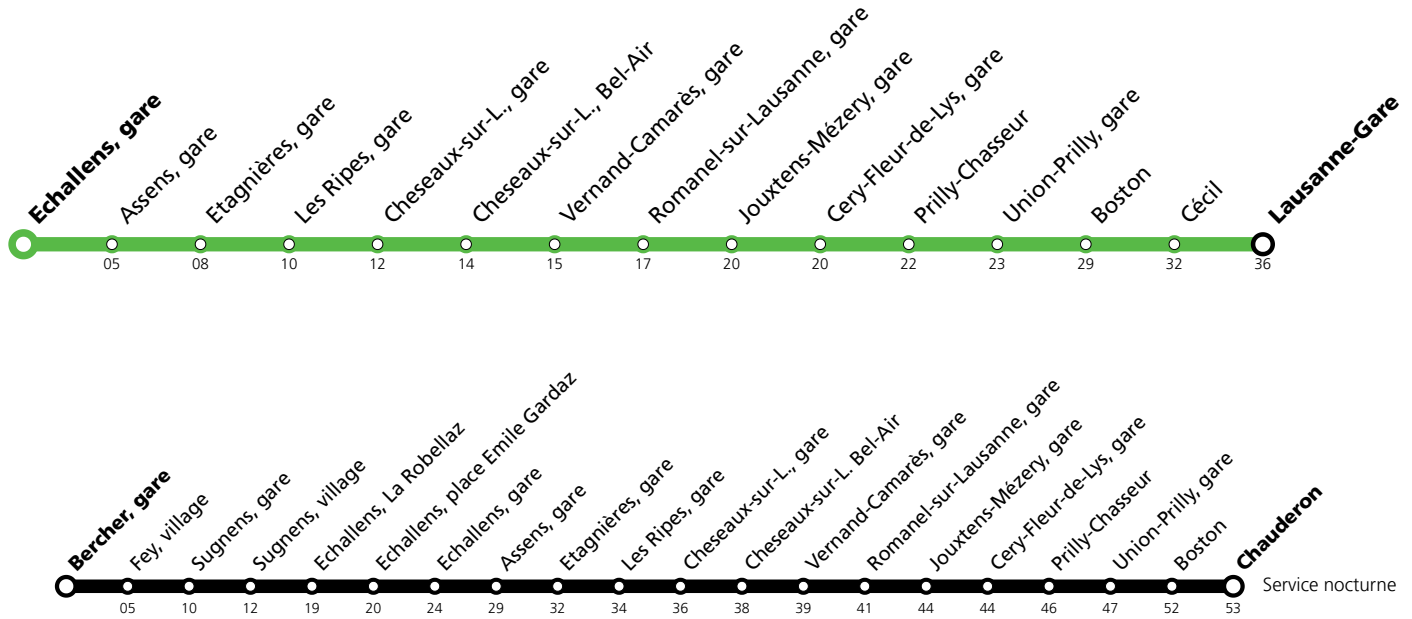

Vendredi 25 octobre 2024 *

Echallens, gare	20:09	20:28	20:40	21:10	21:40	22:10	22:40	23:10	23:40
Assens, gare	20:14	20:33	20:45	21:15	21:45	22:15	22:45	23:15	23:45
Etagnières, gare	20:17	20:36	20:48	21:18	21:48	22:18	22:48	23:18	23:48
Les Ripes, gare	20:19	20:38	20:50	21:20	21:50	22:20	22:50	23:20	23:50
Cheseaux-sur-L., gare	20:21	20:40	20:52	21:22	21:52	22:22	22:52	23:22	23:52
Cheseaux-sur-L., Bel-Air	20:23	20:42	20:54	21:24	21:54	22:24	22:54	23:24	23:54
Vernand-Camarès, gare	20:24	20:43	20:55	21:25	21:55	22:25	22:55	23:25	23:55
Romanel-sur-Lausanne, gare	20:26	20:45	20:57	21:27	21:57	22:27	22:57	23:27	23:57
Jouxten-Mézery, gare	20:29	20:48	21:00	21:30	22:00	22:30	23:00	23:30	00:00
Cery-Fleur-de-Lys, gare	20:29	20:48	21:00	21:30	22:00	22:30	23:00	23:30	00:00
Prilly-Chasseur	20:31	20:50	21:02	21:32	22:02	22:32	23:02	23:32	00:02
Union-Prilly, gare	20:32	20:51	21:03	21:33	22:03	22:33	23:03	23:33	00:03
Boston	20:37	20:56	21:08	21:38	22:08	22:38	23:08	23:38	00:08
Cécil	20:40	20:59	21:11	21:41	22:11	22:41	23:11	23:41	00:11
Lausanne-Gare	20:43	21:02	21:14	21:44	22:14	22:44	23:14	23:44	00:14

^ Service nocturne: circule les nuits du vendredi à samedi et du samedi à dimanche.
L'accessibilité aux personnes à mobilité réduite n'est pas assurée. Pour plus d'informations: Contact Center Handicap 0800 007 102 (tous les jours de 5h à minuit, appel gratuit en Suisse).

* Dès vendredi 25 octobre en soirée, un service de bus de remplacement circulera entre Lausanne-gare et Echallens. Le LEB (ligne R20) circulera normalement entre Echallens et Bercher. Le service nocturne sera entièrement assuré par bus entre Chauderon et Bercher.