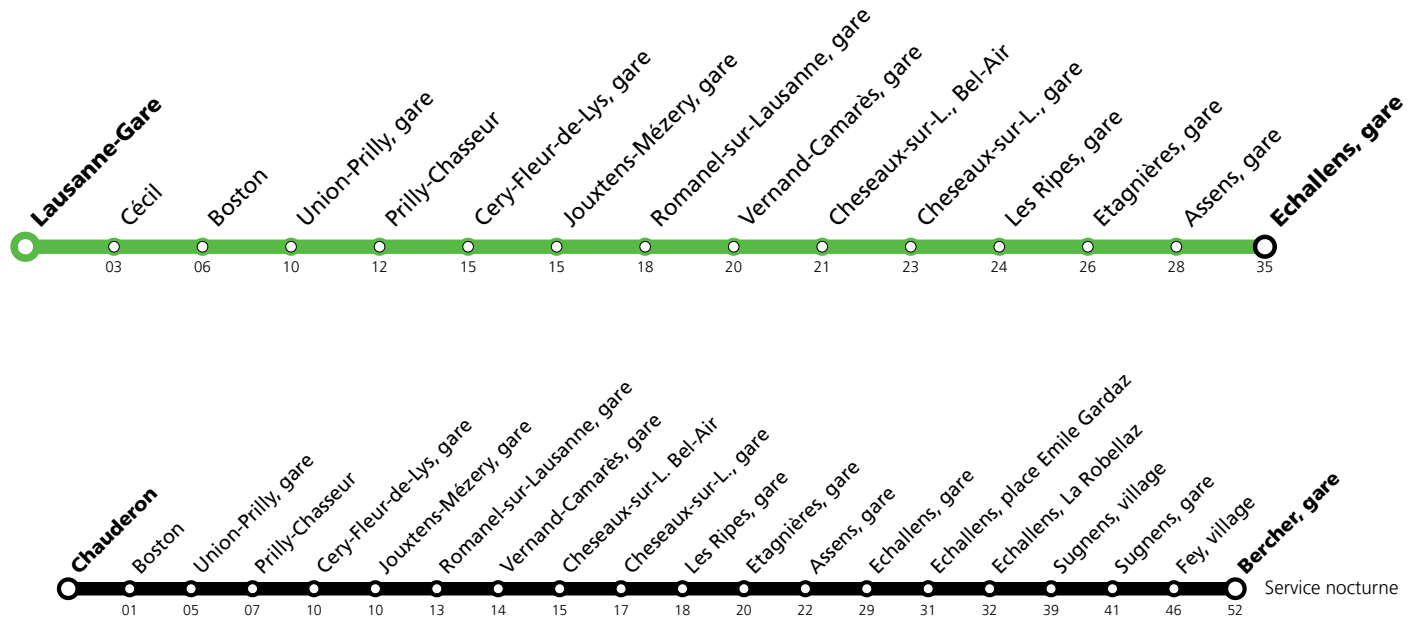

Samedi 26 octobre 2024 *

Chauderon																					
Lausanne-Gare	16:30	16:45	17:00	17:15	17:30	17:45	18:00	18:15	18:30	18:45	19:00	19:16	19:31	19:46	20:01	20:16	20:46	21:16	21:46	22:16	22:46
Cécil	16:33	16:48	17:03	17:18	17:33	17:48	18:03	18:18	18:33	18:48	19:02	19:18	19:33	19:48	20:03	20:18	20:48	21:18	21:48	22:18	22:48
Boston	16:36	16:51	17:06	17:21	17:36	17:51	18:06	18:21	18:36	18:51	19:05	19:21	19:36	19:51	20:06	20:21	20:51	21:21	21:51	22:21	22:51
Union-Prilly, gare	16:40	16:55	17:10	17:25	17:40	17:55	18:10	18:25	18:40	18:55	19:09	19:25	19:40	19:55	20:10	20:25	20:55	21:25	21:55	22:25	22:55
Prilly-Chasseur	16:42	16:57	17:12	17:27	17:42	17:57	18:12	18:27	18:42	18:57	19:11	19:27	19:42	19:57	20:12	20:27	20:57	21:27	21:57	22:27	22:57
Cery-Fleur-de-Lys, gare	16:45	17:00	17:15	17:30	17:45	18:00	18:15	18:30	18:45	19:00	19:14	19:30	19:45	20:00	20:15	20:30	21:00	21:30	22:00	22:30	23:00
Jouxkens-Mézery, gare	16:45	17:00	17:15	17:30	17:45	18:00	18:15	18:30	18:45	19:00	19:14	19:30	19:45	20:00	20:15	20:30	21:00	21:30	22:00	22:30	23:00
Romanel-sur-Lausanne, gare	16:48	17:03	17:18	17:33	17:48	18:03	18:18	18:33	18:48	19:03	19:17	19:33	19:48	20:03	20:18	20:33	21:03	21:33	22:03	22:33	23:03
Vernand-Camarès, gare	16:50	17:05	17:20	17:35	17:50	18:05	18:20	18:35	18:50	19:05	19:19	19:35	19:50	20:05	20:20	20:35	21:05	21:35	22:05	22:35	23:05
Cheseaux-sur-L., Bel-Air	16:51	17:06	17:21	17:36	17:51	18:06	18:21	18:36	18:51	19:06	19:20	19:36	19:51	20:06	20:21	20:36	21:06	21:36	22:06	22:36	23:06
Cheseaux-sur-L., gare	16:53	17:08	17:23	17:38	17:53	18:08	18:23	18:38	18:53	19:08	19:22	19:38	19:53	20:08	20:23	20:38	21:08	21:38	22:08	22:38	23:08
Les Ripes, gare	16:54	17:09	17:24	17:39	17:54	18:09	18:24	18:39	18:54	19:09	19:23	19:39	19:54	20:09	20:24	20:39	21:09	21:39	22:09	22:39	23:09
Etagnières, gare	16:56	17:11	17:26	17:41	17:56	18:11	18:26	18:41	18:56	19:11	19:25	19:41	19:56	20:11	20:26	20:41	21:11	21:41	22:11	22:41	23:11
Assens, gare	16:58	17:13	17:28	17:43	17:58	18:13	18:28	18:43	18:58	19:13	19:27	19:43	19:58	20:13	20:28	20:43	21:13	21:43	22:13	22:43	23:13
Echallens, gare	17:05	17:20	17:35	17:50	18:05	18:20	18:35	18:50	19:05	19:20	19:34	19:50	20:05	20:20	20:35	20:50	21:20	21:50	22:20	22:50	23:20
Echallens, place Emile Gardaz																					
Echallens, La Robellaz																					
Sugnens, village																					
Sugnens, gare																					
Fey, village																					
Bercher, gare																					

* Service nocturne: circule les nuits du vendredi à samedi et du samedi à dimanche.

L'accessibilité aux personnes à mobilité réduite n'est pas assurée. Pour plus d'informations: Contact Center Handicap 0800 007 102 (tous les jours de 5h à minuit, appel gratuit en Suisse).

* Dès vendredi 25 octobre en soirée, un service de bus de remplacement circulera entre Lausanne-gare et Echallens. Le LEB (ligne R20) circulera normalement entre Echallens et Bercher. Le service nocturne sera entièrement assuré par bus entre Chauderon et Bercher.

Les horaires peuvent être modifiés selon les conditions de circulation.