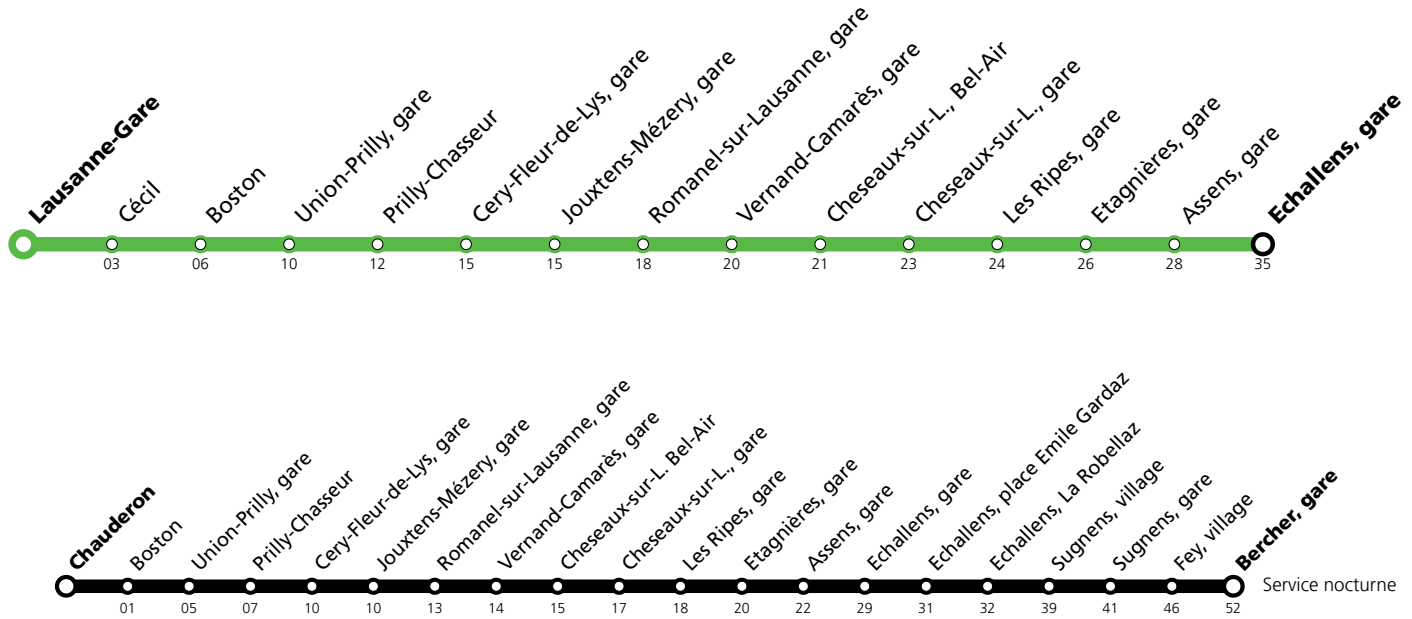

Vendredi 25 octobre 2024 *

Lausanne-Gare	20:46	21:15	21:45	22:15	22:45	23:15	23:45	00:40
Cécil	20:48	21:17	21:47	22:17	22:47	23:17	23:47	00:42
Boston	20:51	21:20	21:50	22:20	22:50	23:20	23:50	00:45
Union-Prilly, gare	20:55	21:24	21:54	22:24	22:54	23:24	23:54	00:49
Prilly-Chasseur	20:57	21:26	21:56	22:26	22:56	23:26	23:56	00:51
Cery-Fleur-de-Lys, gare	21:00	21:29	21:59	22:29	22:59	23:29	23:59	00:54
Jouxkens-Mézery, gare	21:00	21:29	21:59	22:29	22:59	23:29	23:59	00:54
Romanel-sur-Lausanne, gare	21:03	21:32	22:02	22:32	23:02	23:32	00:02	00:57
Vernand-Camarès, gare	21:05	21:34	22:04	22:34	23:04	23:34	00:04	00:59
Cheseaux-sur-L., Bel-Air	21:06	21:35	22:05	22:35	23:05	23:35	00:05	01:00
Cheseaux-sur-L., gare	21:08	21:37	22:07	22:37	23:07	23:37	00:07	01:02
Les Ripes, gare	21:09	21:38	22:08	22:38	23:08	23:38	00:08	01:03
Etagnières, gare	21:11	21:40	22:10	22:40	23:10	23:40	00:10	01:05
Assens, gare	21:13	21:42	22:12	22:42	23:12	23:42	00:12	01:07
Echallens, gare	21:20	21:49	22:19	22:49	23:19	23:49	00:19	01:14

* Service nocturne: circule les nuits du vendredi à samedi et du samedi à dimanche.

L'accessibilité aux personnes à mobilité réduite n'est pas assurée. Pour plus d'informations: Contact Center Handicap 0800 007 102 (tous les jours de 5h à minuit, appel gratuit en Suisse).

* Dès vendredi 25 octobre en soirée, un service de bus de remplacement circulera entre Lausanne-gare et Echallens. Le LEB (ligne R20) circulera normalement entre Echallens et Bercher. Le service nocturne sera entièrement assuré par bus entre Chauderon et Bercher.

Les horaires peuvent être modifiés selon les conditions de circulation.