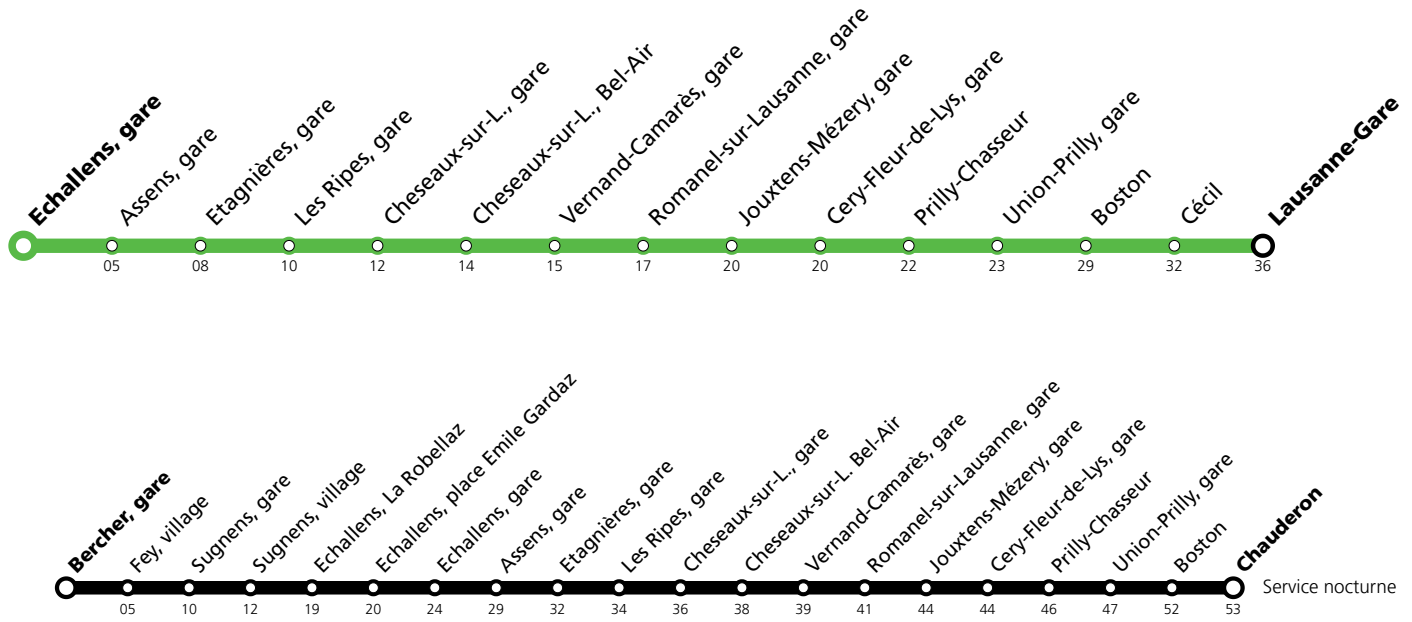

Samedi 26 octobre 2024 *

	A	A																			
Bercher, gare		02:35																			
Fey, village		02:40																			
Sugnens, gare		02:45																			
Sugnens, village		02:47																			
Echallens, La Robellaz		02:54																			
Echallens, place Emile Gardaz		02:55																			
Echallens, gare	00:55	02:59	04:53	05:39	06:09	06:39	07:09	07:24	07:39	07:54	08:09	08:24	08:39	08:54	09:09	09:24	09:39	09:54	10:09	10:24	10:39
Assens, gare	01:00	03:04	04:58	05:44	06:14	06:44	07:14	07:29	07:44	07:59	08:14	08:29	08:44	08:59	09:14	09:29	09:44	09:59	10:14	10:29	10:44
Etagnières, gare	01:03	03:07	05:01	05:47	06:17	06:47	07:17	07:32	07:47	08:02	08:17	08:32	08:47	09:02	09:17	09:32	09:47	10:02	10:17	10:32	10:47
Les Ripes, gare	01:05	03:09	05:03	05:49	06:19	06:49	07:19	07:34	07:49	08:04	08:19	08:34	08:49	09:04	09:19	09:34	09:49	10:04	10:19	10:34	10:49
Cheseaux-sur-L., gare	01:07	03:11	05:05	05:51	06:21	06:51	07:21	07:36	07:51	08:06	08:21	08:36	08:51	09:06	09:21	09:36	09:51	10:06	10:21	10:36	10:51
Cheseaux-sur-L., Bel-Air	01:09	03:13	05:07	05:53	06:23	06:53	07:23	07:38	07:53	08:08	08:23	08:38	08:53	09:08	09:23	09:38	09:53	10:08	10:23	10:38	10:53
Vernand-Camarès, gare	01:10	03:14	05:08	05:54	06:24	06:54	07:24	07:39	07:54	08:09	08:24	08:39	08:54	09:09	09:24	09:39	09:54	10:09	10:24	10:39	10:54
Romanel-sur-Lausanne, gare	01:12	03:16	05:10	05:56	06:26	06:56	07:26	07:41	07:56	08:11	08:26	08:41	08:56	09:11	09:26	09:41	09:56	10:11	10:26	10:41	10:56
Jouxten-Mézery, gare	01:15	03:19	05:13	05:59	06:29	06:59	07:29	07:44	07:59	08:14	08:29	08:44	08:59	09:14	09:29	09:44	09:59	10:14	10:29	10:44	10:59
Cery-Fleur-de-Lys, gare	01:15	03:19	05:13	05:59	06:29	06:59	07:29	07:44	07:59	08:14	08:29	08:44	08:59	09:14	09:29	09:44	09:59	10:14	10:29	10:44	10:59
Prilly-Chasseur	01:17	03:21	05:15	06:01	06:31	07:01	07:31	07:46	08:01	08:16	08:31	08:46	09:01	09:16	09:31	09:46	10:01	10:16	10:31	10:46	11:01
Union-Prilly, gare	01:18	03:22	05:16	06:02	06:32	07:02	07:32	07:47	08:02	08:17	08:32	08:47	09:02	09:17	09:32	09:47	10:02	10:17	10:32	10:47	11:02
Boston	01:23	03:27	05:21	06:07	06:37	07:07	07:37	07:52	08:07	08:22	08:37	08:52	09:08	09:23	09:38	09:53	10:08	10:23	10:38	10:53	11:08
Cécil			05:24	06:10	06:40	07:10	07:40	07:55	08:10	08:25	08:40	08:55	09:11	09:26	09:41	09:56	10:11	10:26	10:41	10:56	11:11
Lausanne-Gare			05:27	06:13	06:43	07:13	07:43	07:58	08:13	08:28	08:43	08:58	09:15	09:30	09:45	10:00	10:15	10:30	10:45	11:00	11:15
Chauderon	01:24	03:28																			

* Service nocturne: circule les nuits du vendredi à samedi et du samedi à dimanche.

L'accessibilité aux personnes à mobilité réduite n'est pas assurée. Pour plus d'informations: Contact Center Handicap 0800 007 102 (tous les jours de 5h à minuit, appel gratuit en Suisse).

* Dès vendredi 25 octobre en soirée, un service de bus de remplacement circulera entre Lausanne-gare et Echallens. Le LEB (ligne R20) circulera normalement entre Echallens et Bercher. Le service nocturne sera entièrement assuré par bus entre Chauderon et Bercher.

Les horaires peuvent être modifiés selon les conditions de circulation.