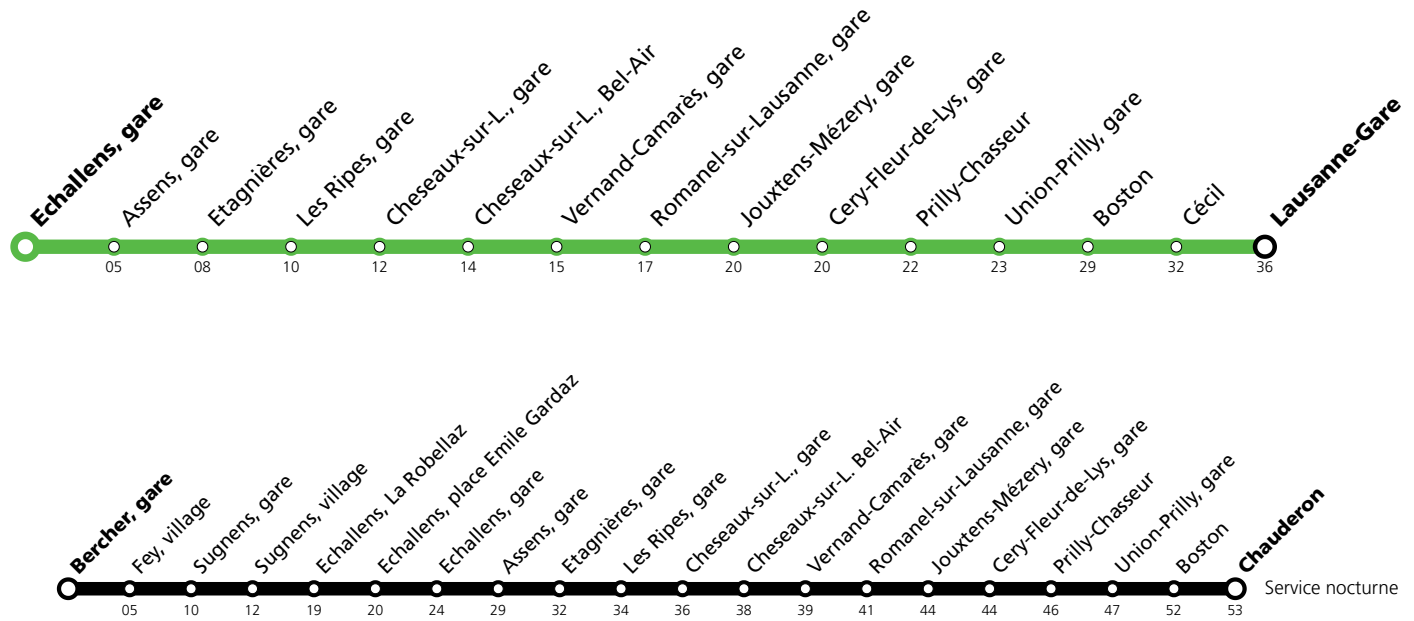

Samedi 26 octobre 2024 *

Bercher, gare																				
Fey, village																				
Sugnens, gare																				
Sugnens, village																				
Echallens, La Robellaz																				
Echallens, place Emile Gardaz																				
Assens, gare																				
Etagnières, gare																				
Les Ripes, gare																				
Cheseaux-sur-L., gare																				
Cheseaux-sur-L., Bel-Air																				
Vernand-Camarès, gare																				
Romanel-sur-Lausanne, gare																				
Jouxten-Mézery, gare																				
Cery-Fleur-de-Lys, gare																				
Prilly-Chasseur																				
Union-Prilly, gare																				
Boston																				
Cécil																				
Lausanne-Gare																				
Chauderon																				

* Service nocturne: circule les nuits du vendredi à samedi et du samedi à dimanche.
L'accessibilité aux personnes à mobilité réduite n'est pas assurée. Pour plus d'informations: Contact Center Handicap 0800 007 102 (tous les jours de 5h à minuit, appel gratuit en Suisse).

* Dès vendredi 25 octobre en soirée, un service de bus de remplacement circulera entre Lausanne-gare et Echallens. Le LEB (ligne R20) circulera normalement entre Echallens et Bercher. Le service nocturne sera entièrement assuré par bus entre Chauderon et Bercher.