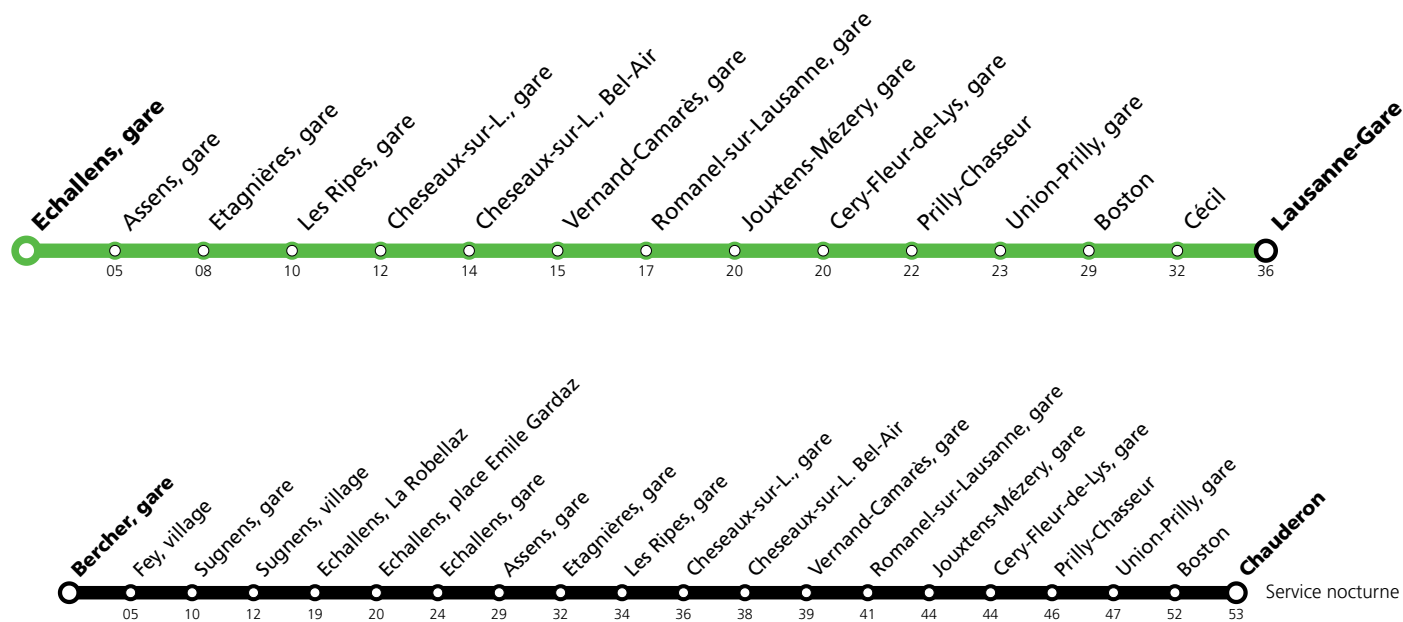

Dimanche 27 octobre 2024 *

	A	A																				
Bercher, gare		02:35																				
Fey, village		02:40																				
Sugnens, gare		02:45																				
Sugnens, village		02:47																				
Echallens, La Robellaz		02:54																				
Echallens, place Emile Gardaz		02:55																				
Echallens, gare	00:55	02:59	04:53	05:39	06:09	06:39	07:09	07:39	08:09	08:39	09:09	09:39	10:09	10:39	11:09	11:39	12:09	12:39	13:09	13:39	14:09	
Assens, gare	01:00	03:04	04:58	05:44	06:14	06:44	07:14	07:44	08:14	08:44	09:14	09:44	10:14	10:44	11:14	11:44	12:14	12:44	13:14	13:44	14:14	
Etagnières, gare	01:03	03:07	05:01	05:47	06:17	06:47	07:17	07:47	08:17	08:47	09:17	09:47	10:17	10:47	11:17	11:47	12:17	12:47	13:17	13:47	14:17	
Les Ripes, gare	01:05	03:09	05:03	05:49	06:19	06:49	07:19	07:49	08:19	08:49	09:19	09:49	10:19	10:49	11:19	11:49	12:19	12:49	13:19	13:49	14:19	
Cheseaux-sur-L., gare	01:07	03:11	05:05	05:51	06:21	06:51	07:21	07:51	08:21	08:51	09:21	09:51	10:21	10:51	11:21	11:51	12:21	12:51	13:21	13:51	14:21	
Cheseaux-sur-L., Bel-Air	01:09	03:13	05:07	05:53	06:23	06:53	07:23	07:53	08:23	08:53	09:23	09:53	10:23	10:53	11:23	11:53	12:23	12:53	13:23	13:53	14:23	
Vernand-Camarès, gare	01:10	03:14	05:08	05:54	06:24	06:54	07:24	07:54	08:24	08:54	09:24	09:54	10:24	10:54	11:24	11:54	12:24	12:54	13:24	13:54	14:24	
Romanel-sur-Lausanne, gare	01:12	03:16	05:10	05:56	06:26	06:56	07:26	07:56	08:26	08:56	09:26	09:56	10:26	10:56	11:26	11:56	12:26	12:56	13:26	13:56	14:26	
Jouxten-Mézery, gare	01:15	03:19	05:13	05:59	06:29	06:59	07:29	07:59	08:29	08:59	09:29	09:59	10:29	10:59	11:29	11:59	12:29	12:59	13:29	13:59	14:29	
Cery-Fleur-de-Lys, gare	01:15	03:19	05:13	05:59	06:29	06:59	07:29	07:59	08:29	08:59	09:29	09:59	10:29	10:59	11:29	11:59	12:29	12:59	13:29	13:59	14:29	
Prilly-Chasseur	01:17	03:21	05:15	06:01	06:31	07:01	07:31	08:01	08:31	09:01	09:31	10:01	10:31	11:01	11:31	12:01	12:31	13:01	13:31	14:01	14:31	
Union-Prilly, gare	01:18	03:22	05:16	06:02	06:32	07:02	07:32	08:02	08:32	09:02	09:32	10:02	10:32	11:02	11:32	12:02	12:32	13:02	13:32	14:02	14:32	
Boston	01:23	03:27	05:21	06:07	06:37	07:07	07:37	08:07	08:37	09:07	09:37	10:07	10:37	11:07	11:37	12:07	12:37	13:07	13:37	14:07	14:37	
Cécil			05:24	06:10	06:40	07:10	07:40	08:10	08:40	09:10	09:40	10:10	10:40	11:10	11:40	12:10	12:40	13:10	13:40	14:10	14:40	
Lausanne-Gare			05:27	06:13	06:43	07:13	07:43	08:13	08:43	09:13	09:43	10:13	10:43	11:13	11:43	12:13	12:43	13:13	13:43	14:13	14:43	
Chauderon	01:24	03:28																				

* Service nocturne: circule les nuits du vendredi à samedi et du samedi à dimanche.

L'accessibilité aux personnes à mobilité réduite n'est pas assurée. Pour plus d'informations: Contact Center Handicap 0800 007 102 (tous les jours de 5h à minuit, appel gratuit en Suisse).

* Dès vendredi 25 octobre en soirée, un service de bus de remplacement circulera entre Lausanne-gare et Echallens. Le LEB (ligne R20) circulera normalement entre Echallens et Bercher. Le service nocturne sera entièrement assuré par bus entre Chauderon et Bercher.

Les horaires peuvent être modifiés selon les conditions de circulation.