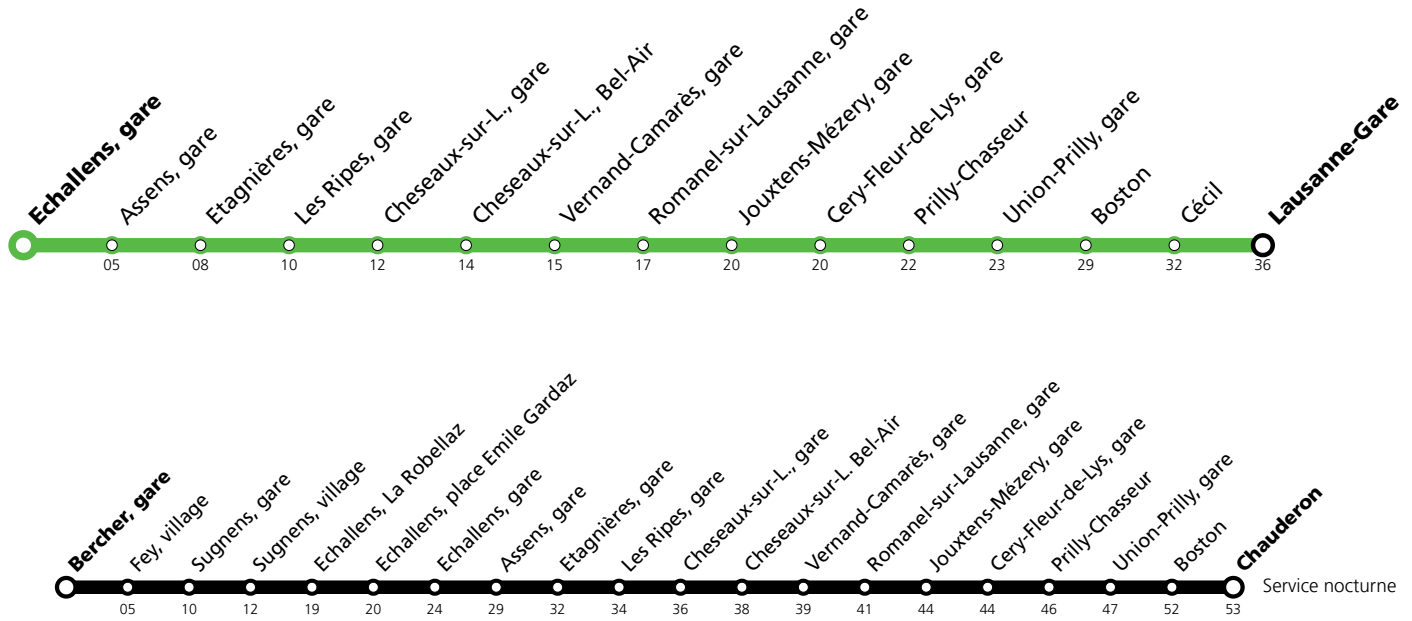

Samedi 26 octobre 2024 *

Bercher, gare				
Fey, village				
Sugnens, gare				
Sugnens, village				
Echallens, La Robellaz				
Echallens, place Emile Gardaz				
Echallens, gare	22:09	22:39	23:09	23:39
Assens, gare	22:14	22:44	23:14	23:44
Etagnières, gare	22:17	22:47	23:17	23:47
Les Ripes, gare	22:19	22:49	23:19	23:49
Cheseaux-sur-L., gare	22:21	22:51	23:21	23:51
Cheseaux-sur-L., Bel-Air	22:23	22:53	23:23	23:53
Vernand-Camarès, gare	22:24	22:54	23:24	23:54
Romanel-sur-Lausanne, gare	22:26	22:56	23:26	23:56
Jouxten-Mézery, gare	22:29	22:59	23:29	23:59
Cery-Fleur-de-Lys, gare	22:29	22:59	23:29	23:59
Prilly-Chasseur	22:31	23:01	23:31	00:01
Union-Prilly, gare	22:32	23:02	23:32	00:02
Boston	22:37	23:07	23:37	00:07
Cécil	22:40	23:10	23:40	00:10
Lausanne-Gare	22:43	23:13	23:43	00:13
Chauderon				

* Service nocturne: circule les nuits du vendredi à samedi et du samedi à dimanche.

L'accessibilité aux personnes à mobilité réduite n'est pas assurée. Pour plus d'informations: Contact Center Handicap 0800 007 102 (tous les jours de 5h à minuit, appel gratuit en Suisse).

* Dès vendredi 25 octobre en soirée, un service de bus de remplacement circulera entre Lausanne-gare et Echallens. Le LEB (ligne R20) circulera normalement entre Echallens et Bercher. Le service nocturne sera entièrement assuré par bus entre Chauderon et Bercher.

Les horaires peuvent être modifiés selon les conditions de circulation.