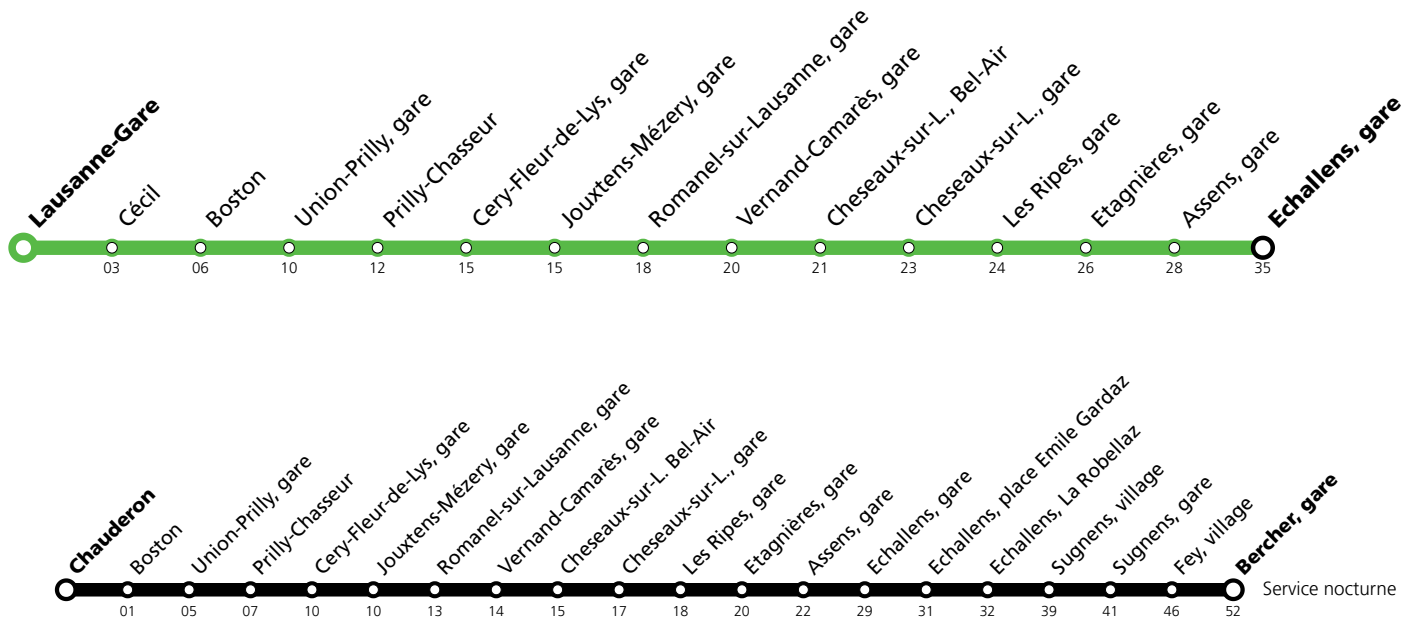

Samedi 26 octobre 2024 *

	A	A																			
Chauderon	01:40	03:40																			
Lausanne-Gare			05:46	06:16	06:46	07:16	07:31	07:46	08:01	08:16	08:31	08:46	09:01	09:15	09:30	09:45	10:00	10:15	10:30	10:45	11:00
Cécil			05:48	06:18	06:48	07:18	07:33	07:48	08:03	08:18	08:33	08:48	09:04	09:18	09:33	09:48	10:03	10:18	10:33	10:48	11:03
Boston	01:41	03:41	05:51	06:21	06:51	07:21	07:36	07:51	08:06	08:21	08:36	08:51	09:07	09:21	09:36	09:51	10:06	10:21	10:36	10:51	11:06
Union-Prilly, gare	01:45	03:45	05:55	06:25	06:55	07:25	07:40	07:55	08:10	08:25	08:40	08:55	09:11	09:25	09:40	09:55	10:10	10:25	10:40	10:55	11:10
Prilly-Chasseur	01:47	03:47	05:57	06:27	06:57	07:27	07:42	07:57	08:12	08:27	08:42	08:57	09:13	09:27	09:42	09:57	10:12	10:27	10:42	10:57	11:12
Cery-Fleur-de-Lys, gare	01:50	03:50	06:00	06:30	07:00	07:30	07:45	08:00	08:15	08:30	08:45	09:00	09:16	09:30	09:45	10:00	10:15	10:30	10:45	11:00	11:15
Jouxten-Mézery, gare	01:50	03:50	06:00	06:30	07:00	07:30	07:45	08:00	08:15	08:30	08:45	09:00	09:16	09:30	09:45	10:00	10:15	10:30	10:45	11:00	11:15
Romanel-sur-Lausanne, gare	01:53	03:53	06:03	06:33	07:03	07:33	07:48	08:03	08:18	08:33	08:48	09:03	09:19	09:33	09:48	10:03	10:18	10:33	10:48	11:03	11:18
Vernand-Camarès, gare	01:54	03:54	06:05	06:35	07:05	07:35	07:50	08:05	08:20	08:35	08:50	09:05	09:21	09:35	09:50	10:05	10:20	10:35	10:50	11:05	11:20
Cheseaux-sur-L., Bel-Air	01:55	03:55	06:06	06:36	07:06	07:36	07:51	08:06	08:21	08:36	08:51	09:06	09:22	09:36	09:51	10:06	10:21	10:36	10:51	11:06	11:21
Cheseaux-sur-L., gare	01:57	03:57	06:08	06:38	07:08	07:38	07:53	08:08	08:23	08:38	08:53	09:08	09:24	09:38	09:53	10:08	10:23	10:38	10:53	11:08	11:23
Les Ripes, gare	01:58	03:58	06:09	06:39	07:09	07:39	07:54	08:09	08:24	08:39	08:54	09:09	09:25	09:39	09:54	10:09	10:24	10:39	10:54	11:09	11:24
Etagnières, gare	02:00	04:00	06:11	06:41	07:11	07:41	07:56	08:11	08:26	08:41	08:56	09:11	09:27	09:41	09:56	10:11	10:26	10:41	10:56	11:11	11:26
Assens, gare	02:02	04:02	06:13	06:43	07:13	07:43	07:58	08:13	08:28	08:43	08:58	09:13	09:29	09:43	09:58	10:13	10:28	10:43	10:58	11:13	11:28
Echallens, gare	02:09	04:09	06:20	06:50	07:20	07:50	08:05	08:20	08:35	08:50	09:05	09:20	09:36	09:50	10:05	10:20	10:35	10:50	11:05	11:20	11:35
Echallens, place Emile Gardaz	02:11																				
Echallens, La Robellaz	02:12																				
Sugnens, village	02:19																				
Sugnens, gare	02:21																				
Fey, village	02:26																				
Bercher, gare	02:32																				

* Service nocturne: circule les nuits du vendredi à samedi et du samedi à dimanche.

L'accessibilité aux personnes à mobilité réduite n'est pas assurée. Pour plus d'informations: Contact Center Handicap 0800 007 102 (tous les jours de 5h à minuit, appel gratuit en Suisse).

* Dès vendredi 25 octobre en soirée, un service de bus de remplacement circulera entre Lausanne-gare et Echallens. Le LEB (ligne R20) circulera normalement entre Echallens et Bercher. Le service nocturne sera entièrement assuré par bus entre Chauderon et Bercher.

Les horaires peuvent être modifiés selon les conditions de circulation.