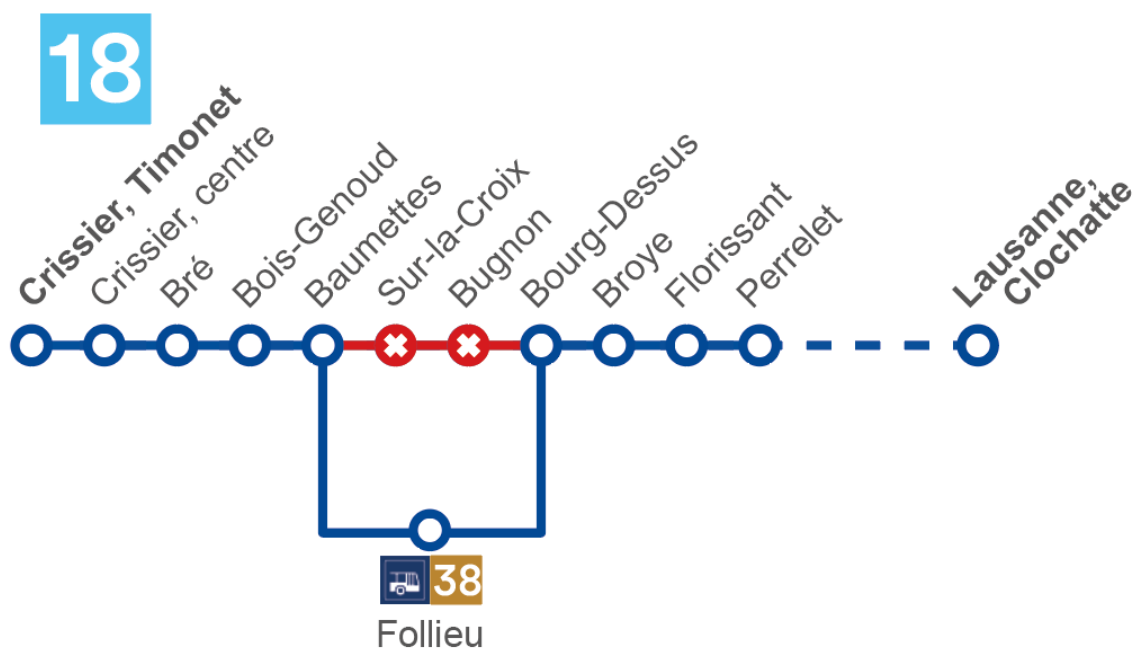

Travaux sur les lignes

18 38

Date : dès lundi 20 janvier 2025 et pour 7 mois environ

Afin de vous servir au mieux durant ces travaux, les tl ont prévu les aménagements suivants :

Ligne 18

Déviée de **Baumettes** à **Bourg-Dessus** en direction de Clochatte via rue du Bugnon

Arrêts non desservis : **Sur-la-Croix – Bugnon** dir. Clochatte

Arrêt dans la déviation : **Follieu** dir. Prilly, église 38

Parcours desservi **18** :

Ligne 38

Déviée de **Prilly, église** à **Borjod** en direction de Renens, Avenir via rue de Cossonay – chemin de Jouxpens

Arrêt non desservi : **Bourg-Dessus** dir. Renens, Avenir

Arrêt déplacé : **Follieu** dir. Renens, Avenir (150 mètres)

38

Direction Renens VD, Avenir

Parcours desservi **38** :

Les arrêts déplacés sont signalés par un potelet provisoire.
Service Client : **021 621 01 11** prix d'appel local (non surtaxé)