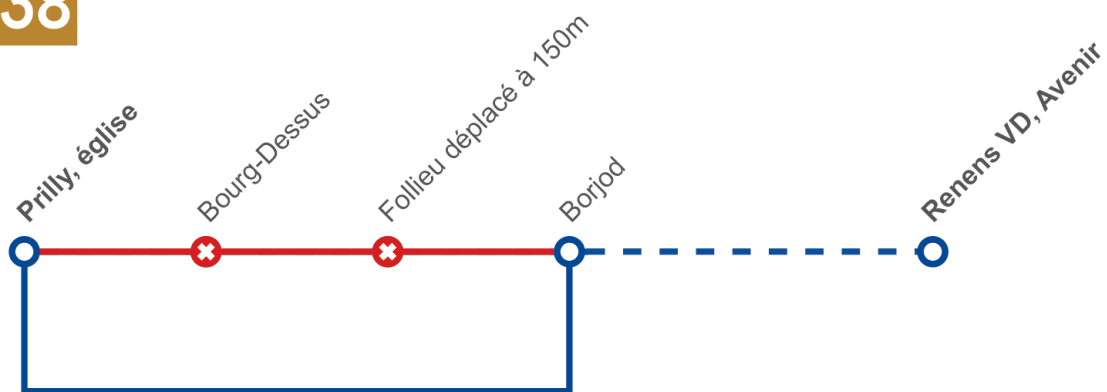

Travaux sur les lignes

18 38

Date : dès lundi 20 janvier 2025 et pour 7 mois environ

Afin de vous servir au mieux durant ces travaux, les tl ont prévu les aménagements suivants :

Ligne 18

Déviée de **Baumettes** à **Bourg-Dessus** en direction de Clochatte via rue du Bugnon

Arrêts non desservis : **Sur-la-Croix – Bugnon** dir. Clochatte

Arrêt dans la déviation : **Follieu** dir. Prilly, église 38

Parcours desservi **18** :

Ligne 38

Déviée de **Prilly, église** à **Borjod** en direction de Renens, Avenir via rue de Cossonay – chemin de Jouxpens

Arrêt non desservi : **Bourg-Dessus** dir. Renens, Avenir

Arrêt déplacé : **Follieu** dir. Renens, Avenir (150 mètres)

38

Direction Renens VD, Avenir

Parcours desservi **38** :

Les arrêts déplacés sont signalés par un potelet provisoire.
Service Client : **021 621 01 11** prix d'appel local (non surtaxé)