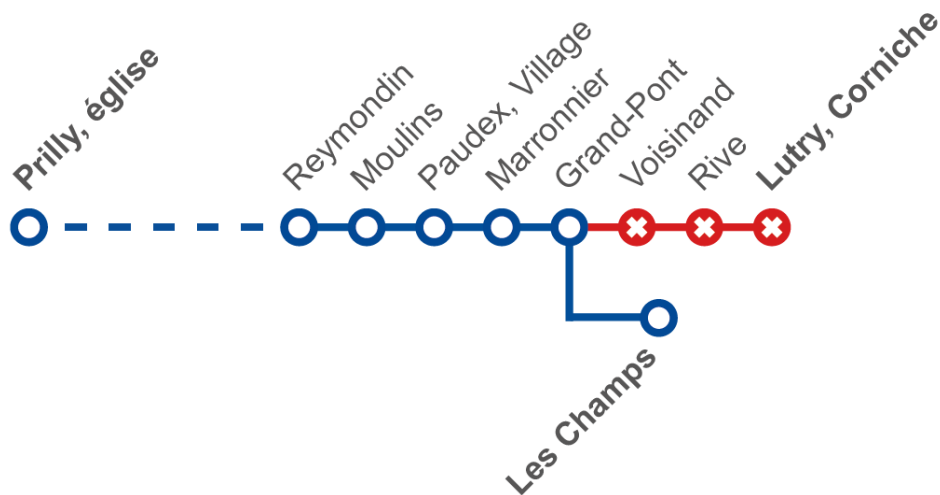

Arrêts non desservis : **jardin botanique – Cour – Dapples**

Arrêts déplacés : **Epinettes** dir. Maladière, au potelet, sur le chemin des Epinettes
Epinettes dir. Blécherette, au potelet, sur le Boulevard de Grancy

Ligne 2 – de 8:30 à 15:00 environ

Circule entre **Désert** et **Georgette**, puis est déviée et effectue son terminus à Epinettes, via Lausanne, gare.

Tronçon non desservi : entre **Closelet** et **Maladière-Lac**

Arrêts dans la déviation : **Lausanne, gare (quais A-B) – Epinettes**

Ligne 9 – de 7:00 à 17:00 environ

Circule entre **Prilly, église** et **Grand-Pont**, puis est déviée et effectue son terminus à Les Champs.

Arrêts non desservis : **Voisinand – Rive – Lutry, Corniche**

Arrêts dans la déviation : **Les Champs** (lignes 68 - 69)

Ligne 21 – de 7:00 à 17:00 environ

Circule entre **Blécherette** et **Montchoisi**, puis est déviée et effectue son terminus à Pully, gare.