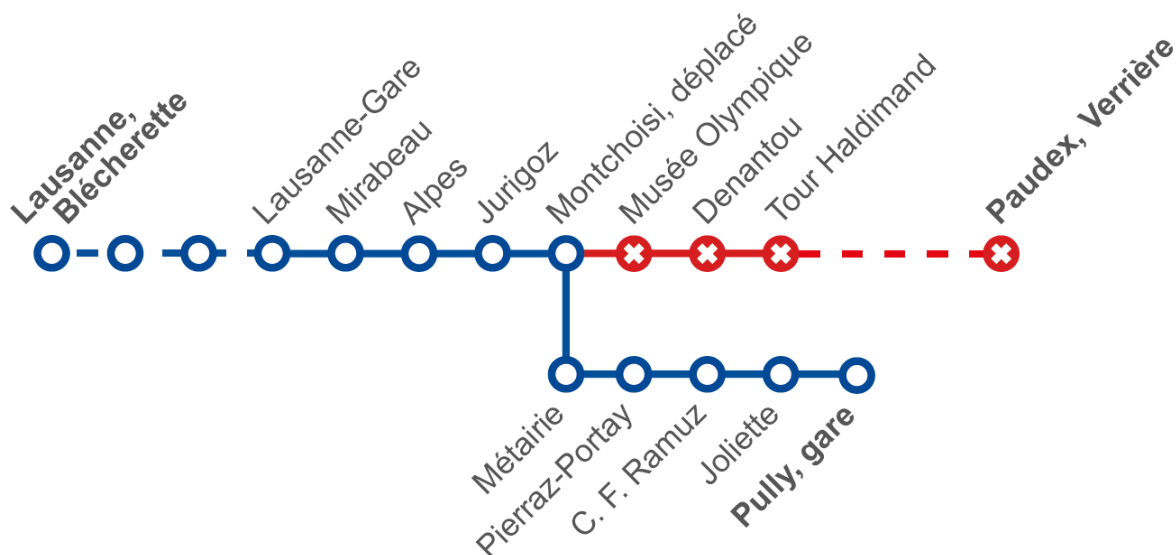

Ligne 2 – de 8:30 à 15:00 environ

Circule entre **Désert** et **Georgette**, puis est déviée et effectue son terminus à Epinettes, via Lausanne, gare.

Tronçon non desservi : entre **Closelet** et **Maladière-Lac**

Arrêts dans la déviation : **Lausanne, gare (quais A-B) – Epinettes**

Ligne 9 – de 7:00 à 17:00 environ

Circule entre **Prilly, église** et **Grand-Pont**, puis est déviée et effectue son terminus à Les Champs.

Arrêts non desservis : **Voisinand – Rive – Lutry, Corniche**

Arrêts dans la déviation : **Les Champs** (lignes 68 - 69)

Ligne 21 – de 7:00 à 17:00 environ

Circule entre **Blécherette** et **Montchoisi**, puis est déviée et effectue son terminus à Pully, gare.

Tronçon non desservi : entre **Musée Olympique** et **Verrière**

Arrêt déplacé : **Montchoisi** dir. Verrière, déplacé à **Montchoisi** dir. Pully, gare (ligne 8)

Arrêts dans la déviation : **Métairie** – **Pierraz-Portay** – **C. F. Ramuz** – **Joliette** – **Pully, gare**