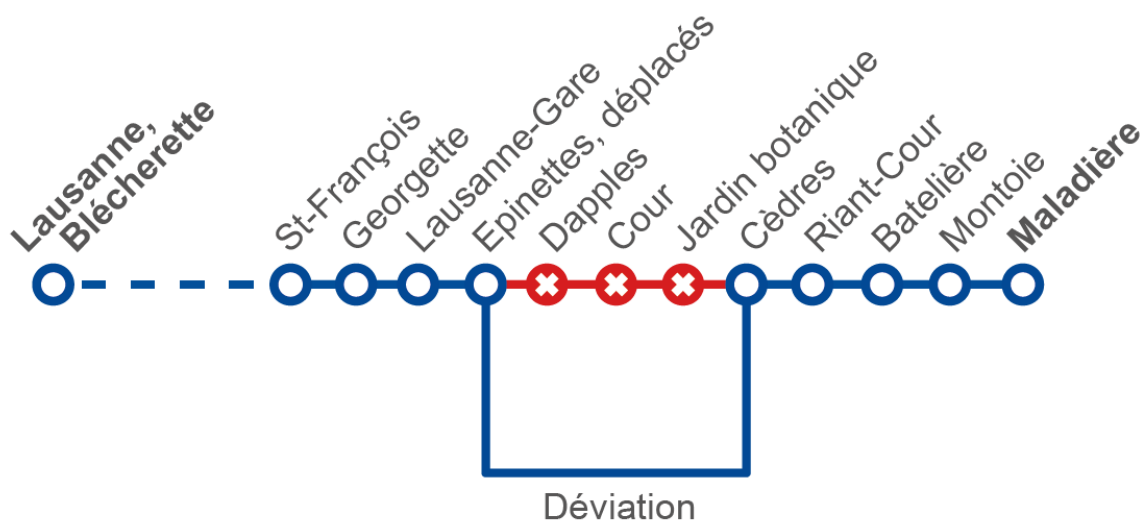

Lausanne Marathon

Date : dimanche 27 octobre 2024

Afin de vous servir au mieux durant cette manifestation, les tl ont prévu les aménagements suivants :

Ligne **1** – de 7:00 à 15:30 environ

Déviée entre **Cèdres** et **Epinettes** dans les deux sens.

Arrêts non desservis : **jardin botanique – Cour – Dapples**

Arrêts déplacés : **Epinettes** dir. Maladière, au potelet, sur le chemin des Epinettes
Epinettes dir. Blécherette, au potelet, sur le Boulevard de Grancy

Ligne 2 – de 8:30 à 15:00 environ

Circule entre **Désert** et **Georgette**, puis est déviée et effectue son terminus à Epinettes, via Lausanne, gare.

Tronçon non desservi : entre **Closelet** et **Maladière-Lac**

Arrêts non desservis : **Voisinand – Rive – Lutry, Corniche**

Arrêts dans la déviation : **Les Champs** (lignes 68 - 69)

Ligne 21 – de 7:00 à 17:00 environ

Circule entre **Blécherette** et **Montchoisi**, puis est déviée et effectue son terminus à Pully, gare.