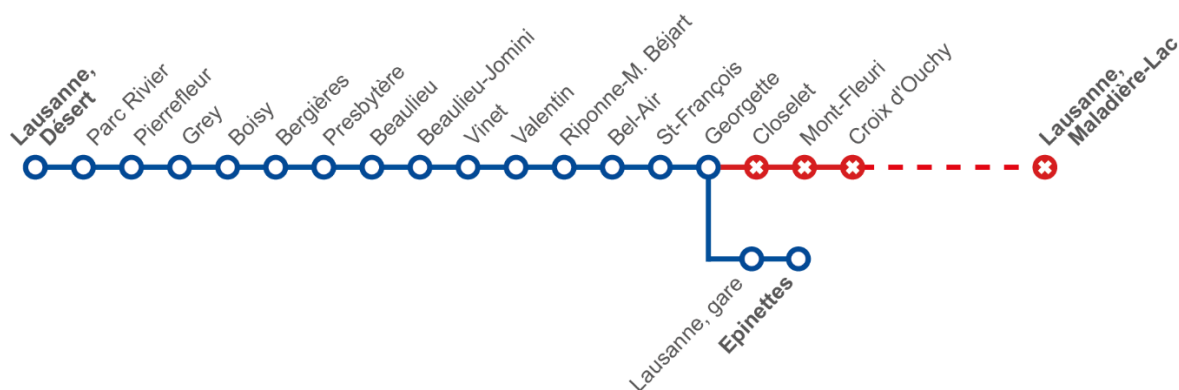

Arrêts non desservis : **jardin botanique – Cour – Dapples**

Arrêts déplacés : **Epinettes** dir. Maladière, au potelet, sur le chemin des Epinettes
Epinettes dir. Blécherette, au potelet, sur le Boulevard de Grancy

Ligne 2 – de 8:30 à 15:00 environ

Circule entre **Désert** et **Georgette**, puis est déviée et effectue son terminus à Epinettes, via Lausanne, gare.

Tronçon non desservi : entre **Closelet** et **Maladière-Lac**

Arrêts dans la déviation : **Lausanne, gare (quais A-B) – Epinettes**

Ligne 9 – de 7:00 à 17:00 environ

Circule entre **Prilly, église** et **Grand-Pont**, puis est déviée et effectue son terminus à Les Champs.

Arrêts non desservis : **Voisinand – Rive – Lutry, Corniche**

Arrêts dans la déviation : **Les Champs** (lignes 68 - 69)

Ligne 21 – de 7:00 à 17:00 environ

Circule entre **Blécherette** et **Montchoisi**, puis est déviée et effectue son terminus à Pully, gare.