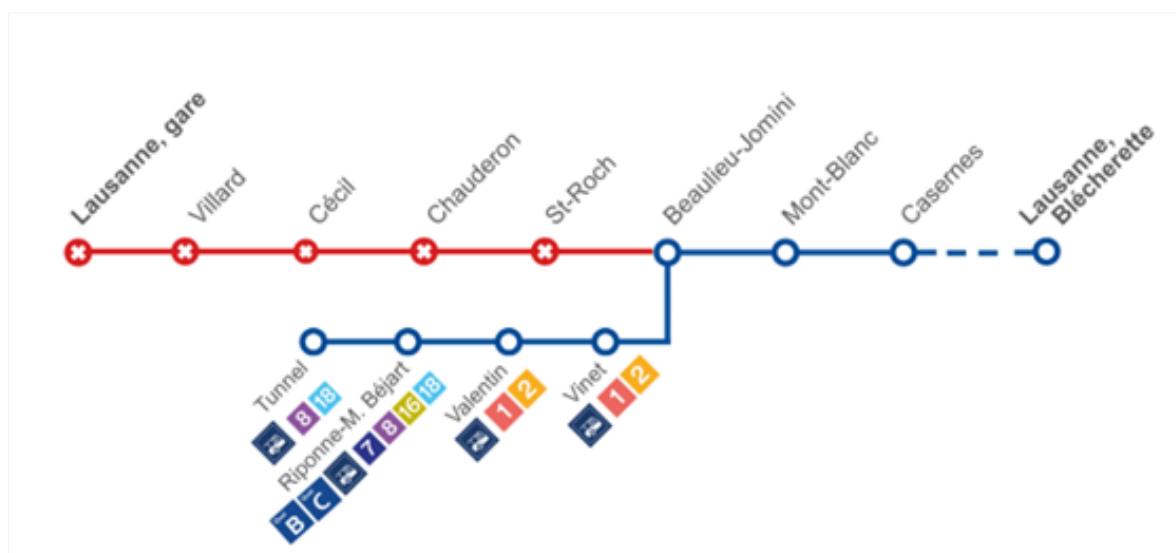

Arrêts dans la déviation : **Vinet – Valentin – Riponne-M. Béjart**

[Voir le plan à la page suivante](#)

Ligne **3**

Interrompue de **Lausanne, gare** à **Rouvraie**, puis reprend son itinéraire jusqu'à **Maillefer**.

Arrêts non desservis : **Lausanne, gare** – **Villard** – **Cécil** – **Chauderon** – **St-Roch** – **Beaulieu-Jomini** – **Mont-Blanc** – **Casernes**

Arrêts dans la déviation : **Riponne-M. Béjart** – **Tunnel** – **Mémise** – **Grande-Borde** – **Vieux-Moulin**

Ligne 20

Circule entre **Blécherette** et **Beaulieu-Jomini** sur son parcours normal, puis est déviée et effectue son terminus à **Tunnel**.

Arrêts non desservis
dir. Lausanne, gare :

St-Roch – Pont-Chauderon – Cécil – Lausanne, gare

Arrêt non desservis
dir. Blécherette :

Lausanne, gare – Villard – Cécil – Chauderon – St-Roch

Arrêts dans la déviation : **Vinet – Valentin – Riponne-M. Béjart – Tunnel**

Ligne 21

Déviée dans les 2 sens entre **Beaulieu-Jomini** et **Alpes** via **Vinet** et **Tunnel**.