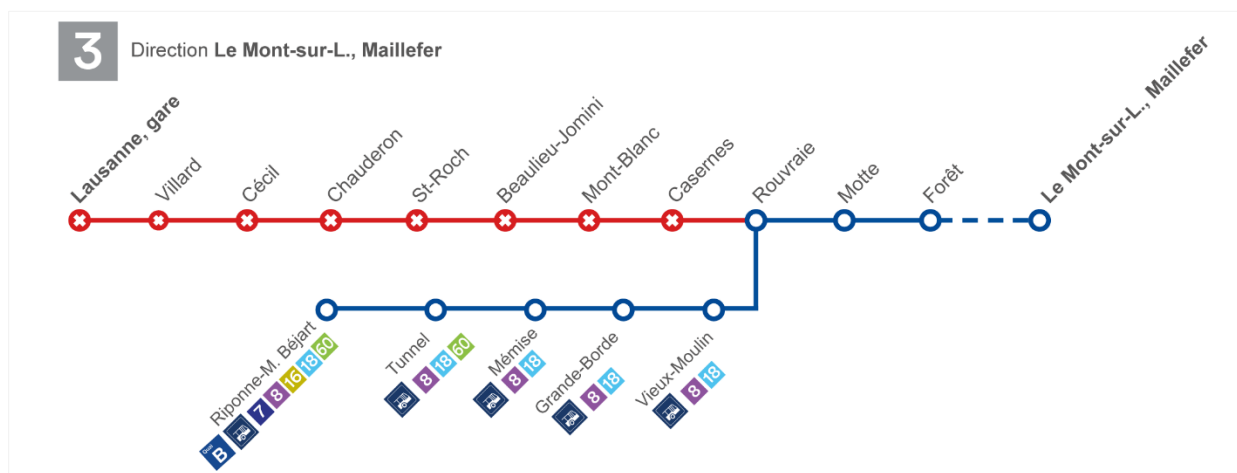

Ligne 3

Circule de **Maillefer à Beaulieu-Jomini** dir. Lausanne, gare, puis est déviée et effectue son terminus à **Riponne-M. Béjart**.

Arrêts non desservis : **St-Roch – Pont-Chauderon – Cécil – Lausanne, gare**

Arrêts dans la déviation : **Vinet – Valentin – Riponne-M. Béjart**

[Voir le plan à la page suivante](#)

Ligne **3**

Interrompue de **Lausanne, gare** à **Rouvraie**, puis reprend son itinéraire jusqu'à **Maillefer**.

Arrêts non desservis : **Lausanne, gare** – **Villard** – **Cécil** – **Chauderon** – **St-Roch** – **Beaulieu-Jomini** – **Mont-Blanc** – **Casernes**

Arrêts dans la déviation : **Riponne-M. Béjart** – **Tunnel** – **Mémise** – **Grande-Borde** – **Vieux-Moulin**

Ligne 20

Circule entre **Blécherette** et **Beaulieu-Jomini** sur son parcours normal, puis est déviée et effectue son terminus à **Tunnel**.

Arrêts non desservis
dir. Lausanne, gare :

St-Roch – Pont-Chauderon – Cécil – Lausanne, gare