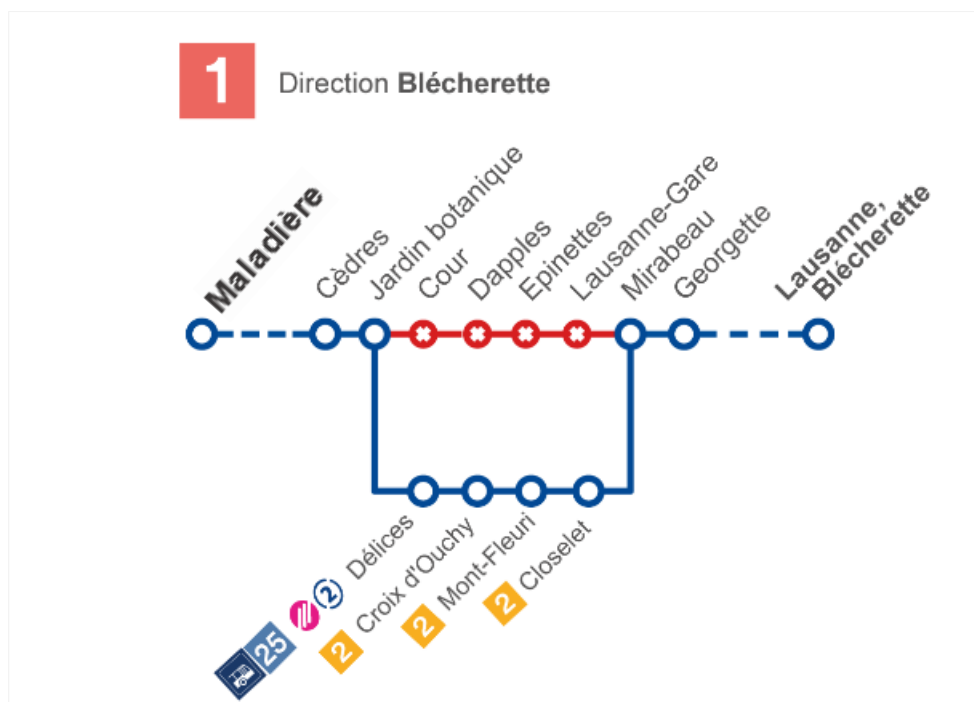

Cortège Stop au massacre à Gaza

Date : samedi 21 décembre 2024

Heures : de 14:15 à 16:00 environ

Afin de vous servir au mieux durant cette manifestation, les tl ont prévu les aménagements suivants :

Ligne **1**

Déviée de **jardin botanique** à **Mirabeau** dir. Blécherette, selon le plan ci-dessous :

Arrêts non desservis : **Cour – Dapples – Epinettes – Lausanne, gare**

Arrêts dans la déviation : **Délices – Croix d'Ouchy – Mont-Fleuri – Closelet**

Ligne 3

Circule de **Maillefer à Beaulieu-Jomini** dir. Lausanne, gare, puis est déviée et effectue son terminus à **Riponne-M. Béjart**.

Arrêts non desservis : **St-Roch – Pont-Chauderon – Cécil – Lausanne, gare**

Ligne 20

Circule entre **Blécherette** et **Beaulieu-Jomini** sur son parcours normal, puis est déviée et effectue son terminus à **Tunnel**.

Arrêts non desservis
dir. Lausanne, gare :

St-Roch – Pont-Chauderon – Cécil – Lausanne, gare