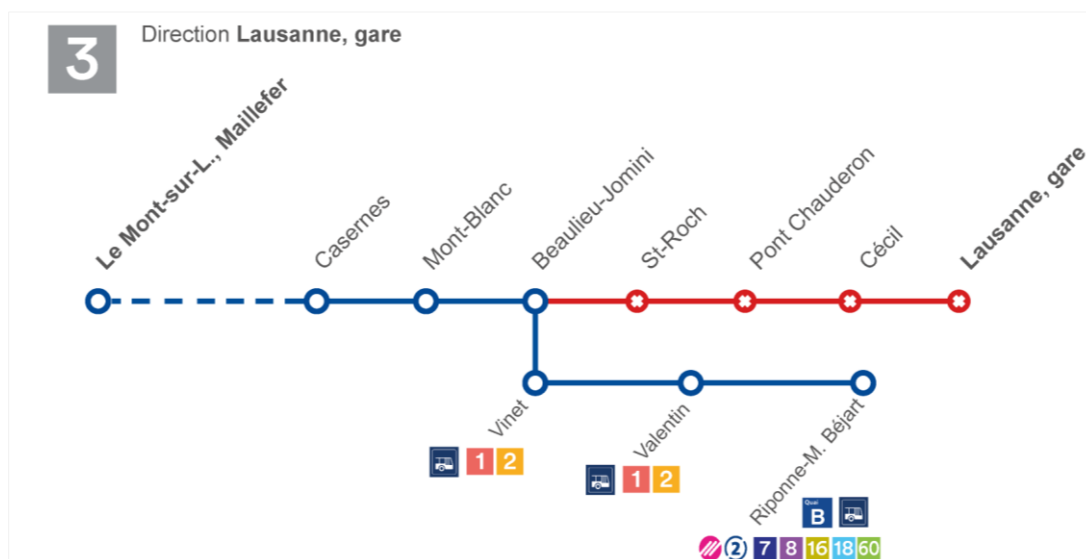

Ligne 1

Déviée **Georgette à jardin botanique** dir. Maladière, selon le plan ci-dessous :

Arrêts non desservis : **Lausanne, gare – Epinettes – Dapples**

Arrêts dans la déviation : **Closelet – Mont-Fleuri – Croix d'Ouchy – Délices**

Ligne 3

Circule de **Maillefer à Beaulieu-Jomini** dir. Lausanne, gare, puis est déviée et effectue son terminus à **Riponne-M. Béjart**.

Arrêts non desservis : **St-Roch – Pont-Chauderon – Cécil – Lausanne, gare**

Arrêts dans la déviation : **Vinet – Valentin – Riponne-M. Béjart**

[Voir le plan à la page suivante](#)

Ligne **3**

Interrompue de **Lausanne, gare** à **Rouvraie**, puis reprend son itinéraire jusqu'à **Maillefer**.

Ligne 20

Circule entre **Blécherette** et **Beaulieu-Jomini** sur son parcours normal, puis est déviée et effectue son terminus à **Tunnel**.

Arrêts non desservis
dir. Lausanne, gare :

St-Roch – Pont-Chauderon – Cécil – Lausanne, gare