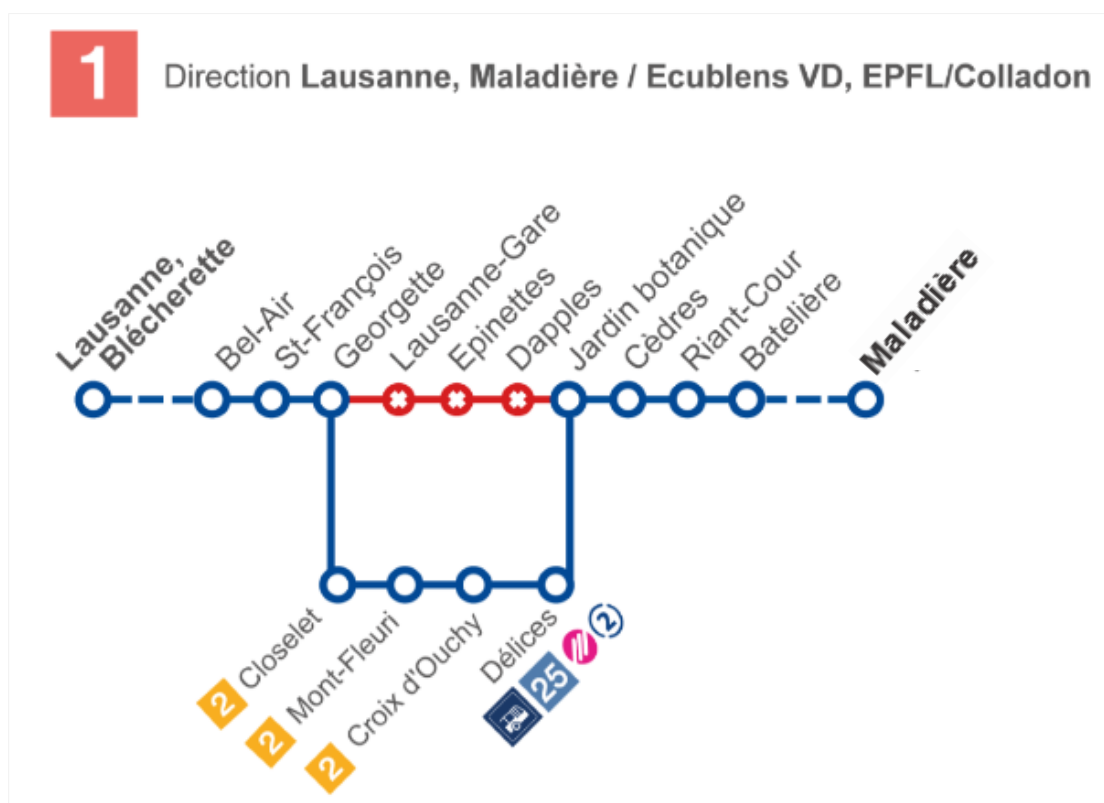

Déviée de **jardin botanique** à **Mirabeau** dir. Blécherette, selon le plan ci-dessous :

Arrêts non desservis : **Cour – Dapples – Epinettes – Lausanne, gare**

Arrêts dans la déviation : **Délices – Croix d'Ouchy – Mont-Fleuri – Closelet**

Ligne 1

Déviée **Georgette à jardin botanique** dir. Maladière, selon le plan ci-dessous :

Arrêts non desservis : **Lausanne, gare – Epinettes – Dapples**

Arrêts dans la déviation : **Closelet – Mont-Fleuri – Croix d'Ouchy – Délices**

Ligne 3

Circule de **Maillefer à Beaulieu-Jomini** dir. Lausanne, gare, puis est déviée et effectue son terminus à **Riponne-M. Béjart**.

Arrêts non desservis : **St-Roch – Pont-Chauderon – Cécil – Lausanne, gare**

Arrêts dans la déviation : **Vinet – Valentin – Riponne-M. Béjart**

[Voir le plan à la page suivante](#)

Ligne **3**

Interrompue de **Lausanne, gare** à **Rouvraie**, puis reprend son itinéraire jusqu'à **Maillefer**.