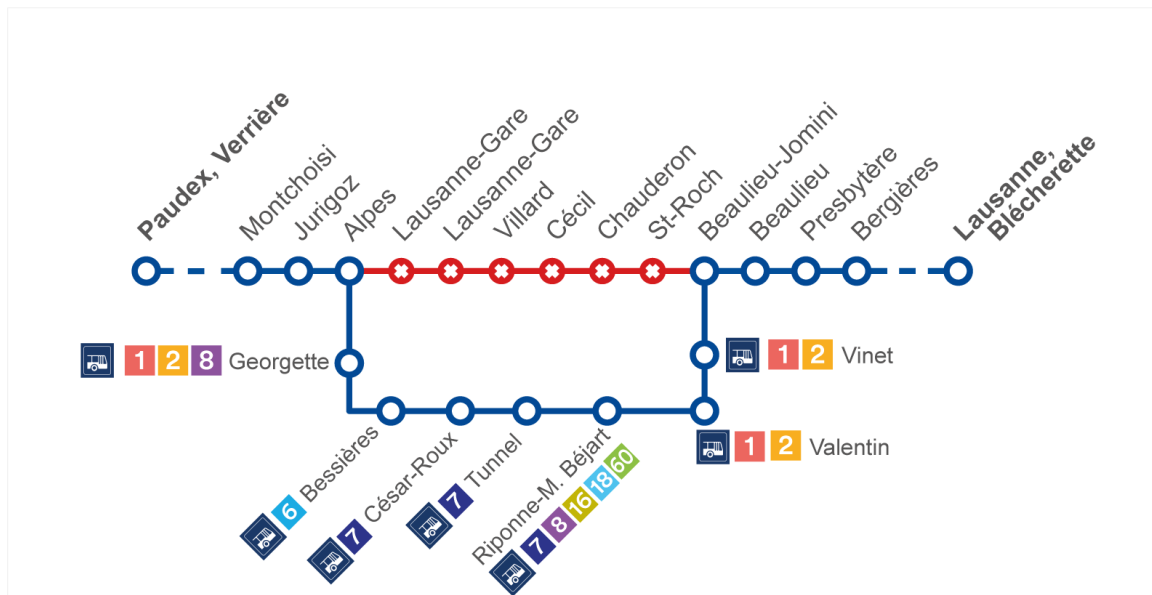

Arrêts dans la déviation : **Vinet – Valentin – Riponne-M. Béjart – Tunnel – César-Roux – Bessières – Georgette**

Service Client : **021 621 01 11** prix d'appel local (non surtaxé)