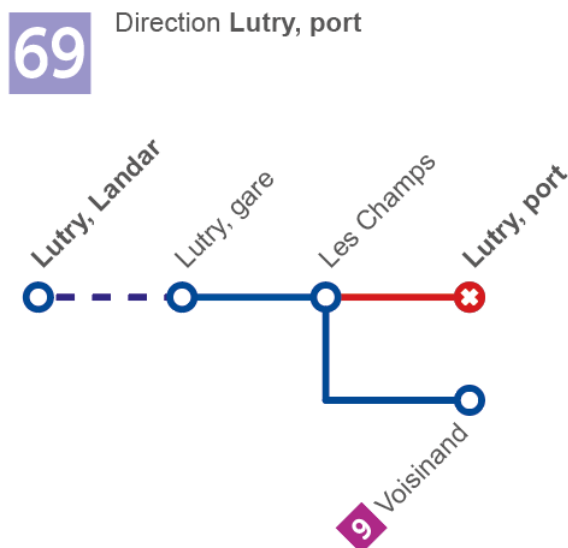

Fête des vendanges de Lutry

Date : du lundi 23 septembre à 8:00 au mardi 1^{er} octobre 2024 à 20:00

Afin de vous servir au mieux durant cette manifestation, les tl ont prévu les aménagements suivants :

Ligne 69

Déviée dès l'arrêt **Les Champs** et effectue son terminus à **Voisinand** (ligne 9).

Arrêt non desservi : **Lutry, port**

Arrêts dans la déviation : **Voisinand**, ligne 9

Ligne 9

Vendredi 28 et samedi 29 septembre, renforcée au départ de **Lutry-Corniche** à **00:36**, jusqu'à St-François.