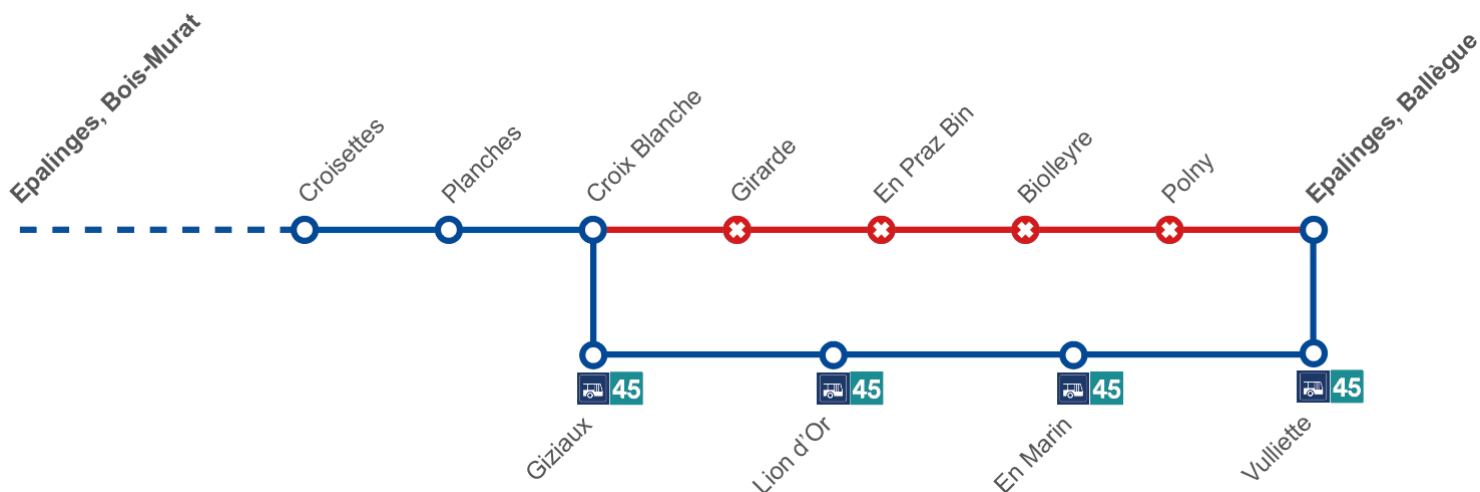

Travaux sur la ligne 46

Dates : du lundi 5 au vendredi 16 août 2024

Afin de vous servir au mieux durant ces travaux, les tl ont prévu les aménagements suivants :

46

Déviée de **Croix-Blanche** à **Ballègue** en direction de Ballègue.

Arrêts non desservis : **Girarde – En Praz Bin – Biolleyre – Polny**

Arrêts dans la déviation : **Giziaux – Lion d'Or – En Marin – Vulliette**

Service Client : 021 621 01 11 prix d'appel local (non surtaxé)