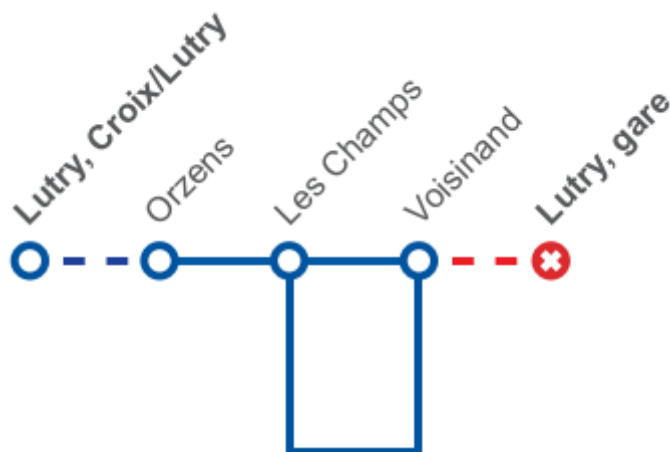

Xtra Trail du Lavaux

Date : dimanche 26 mai 2024

Heures : toute la journée

Afin de vous servir au mieux durant cette manifestation, les tl ont prévu les aménagements suivants :

Ligne **68**

Circule entre **Croix-sur-Lutry** et **Voisinand**.

Arrêts non desservis : Lutry, gare

Service Client : **021 621 01 11** prix d'appel local (non surtaxé)