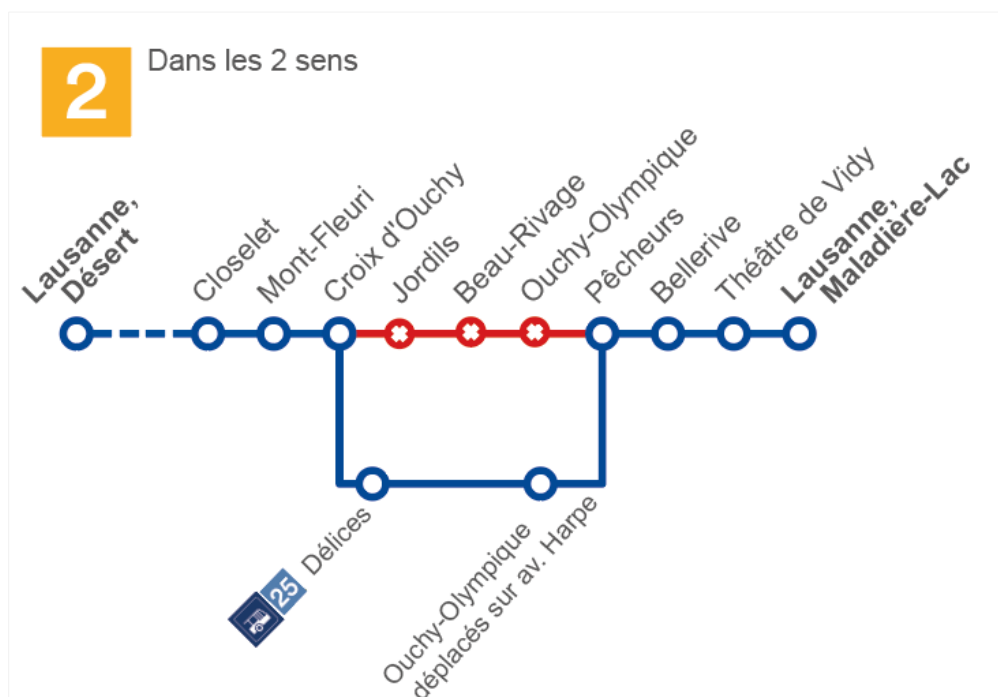

### Ligne **2**

Déviée dans les deux sens entre **Croix d'Ouchy** et **Pêcheurs** via les avenues de la Harpe et Cour.

Arrêts non desservis : **Beau-Rivage – Jordils**

Arrêts déplacés : **Ouchy-Olympique**  
au bas de l'av. de la Harpe

Arrêts dans la déviation : **Délices**

## Ligne 2

Direction Maladière-Lac : déviée de **Croix d'Ouchy** à **Maladière-Lac** via le parcours de la ligne 25

Arrêts non desservis : **Jordils – Beau-Rivage – Ouchy-Olympique – Pêcheurs – Bellerive – Théâtre de Vidy**

Arrêt dans la déviation : **Délices**

Direction Désert : déviée de **Pêcheurs** à **Croix d'Ouchy** via avenues de la Harpe et Cour.

Arrêts non desservis : **Beau-Rivage – Jordils**

Arrêt déplacé : **Ouchy-Olympique** au bas de l'av. de la Harpe