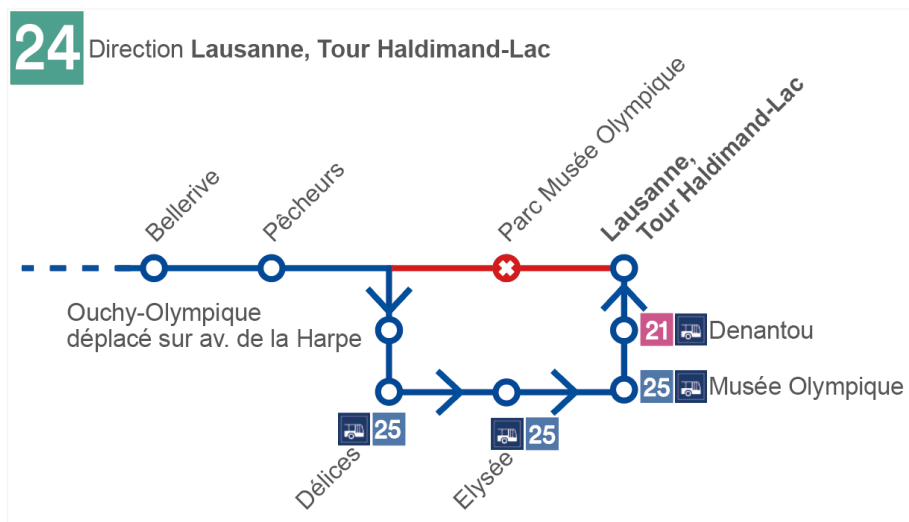

Dir. Tour Haldimand-Lac :

Les arrêts déplacés sont signalés par un potelet provisoire.

Ligne

L'offre de la ligne est renforcée de 19:00 à 23:45.

Le service est prolongé d'une heure, ci-dessous le tableau des derniers départs des terminus :

Dernier départ d'Ouchy-Olympique	Dernier départ de Croisettes
01:06	01:23

Service Client : **021 621 01 11** prix d'appel local (non surtaxé)