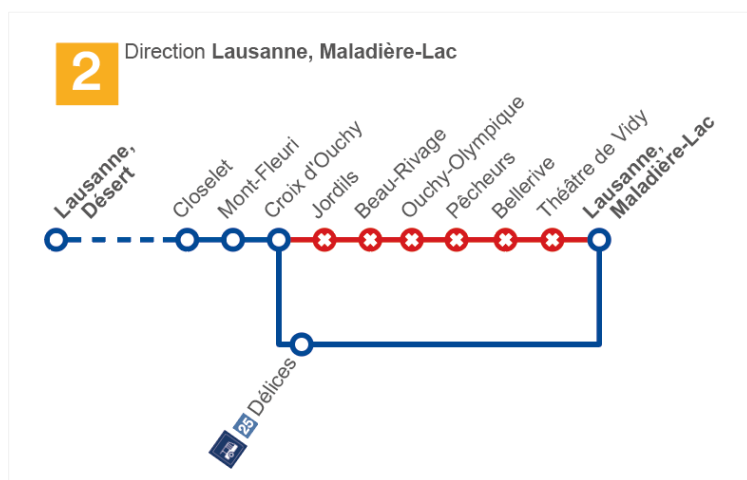

### Ligne **2**

Déviée dans les deux sens entre **Croix d'Ouchy** et **Pêcheurs** via les avenues de la Harpe et Cour.

Arrêts non desservis : **Beau-Rivage – Jordils**

Arrêts déplacés : **Ouchy-Olympique**  
au bas de l'av. de la Harpe

Arrêts dans la déviation : **Délices**

## Ligne 2

Direction Maladière-Lac : déviée de **Croix d'Ouchy** à **Maladière-Lac** via le parcours de la ligne 25

Arrêts non desservis : **Jordils – Beau-Rivage – Ouchy-Olympique – Pêcheurs – Bellerive – Théâtre de Vidy**

Arrêt dans la déviation : **Délices**

Direction Désert : déviée de **Pêcheurs** à **Croix d'Ouchy** via avenues de la Harpe et Cour.

Arrêts non desservis : **Beau-Rivage – Jordils**

Arrêt déplacé : **Ouchy-Olympique** au bas de l'av. de la Harpe