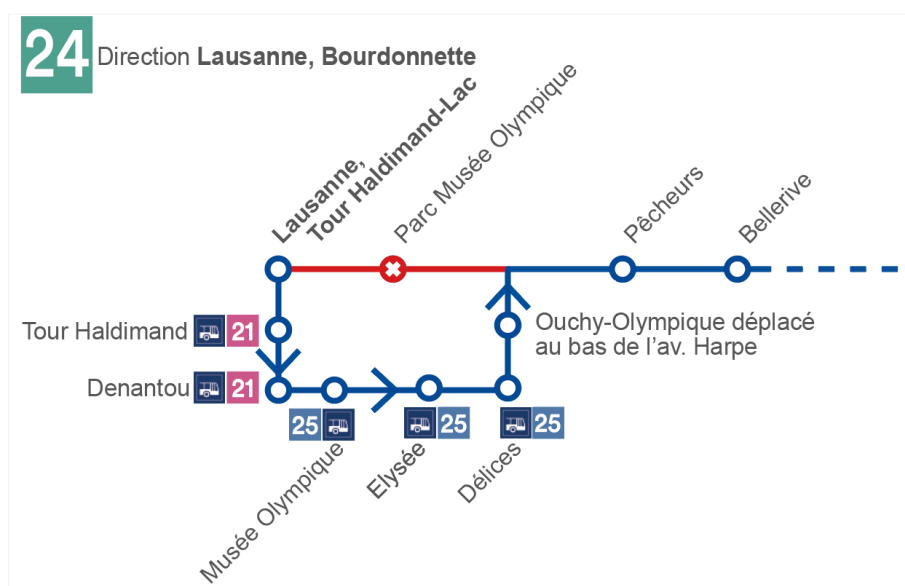

Arrêt dans la déviation : **Délices**

Direction Désert : déviée de **Pêcheurs** à **Croix d'Ouchy** via avenues de la Harpe et Cour.

Arrêts non desservis : **Beau-Rivage – Jordils**

Arrêt déplacé : **Ouchy-Olympique** au bas de l'av. de la Harpe

Arrêt dans la déviation : **Délices**

Dès 22:45, un service navette circule de **Ouchy-Olympique** (arrêt provisoire) à **St-François**.

Arrêts desservis par la navette : **Ouchy-Olympique** provisoire – **Délices** – **Croix d'Ouchy** – **Mont-Fleuri** – **Closelet** – **Mirabeau** – **Georgette** – **St-François**

## Ligne 24

Déviée dans les deux sens entre **Pêcheurs** et **Tour Haldimand-Lac**.

Arrêts non desservis : **Parc Musée Olympique**

Terminus déplacé : **Tour Haldimand-Lac**, à 120 mètres au potelet

Arrêts déplacés : **Ouchy-Olympique** au bas de l'av. de la Harpe

Arrêts dans la déviation : **Délices** – **Elysée** – **Musée Olympique** – **Denantou** – **Tour Haldimand** (dir. Bourdonnette)

Dir. Bourdonnette :