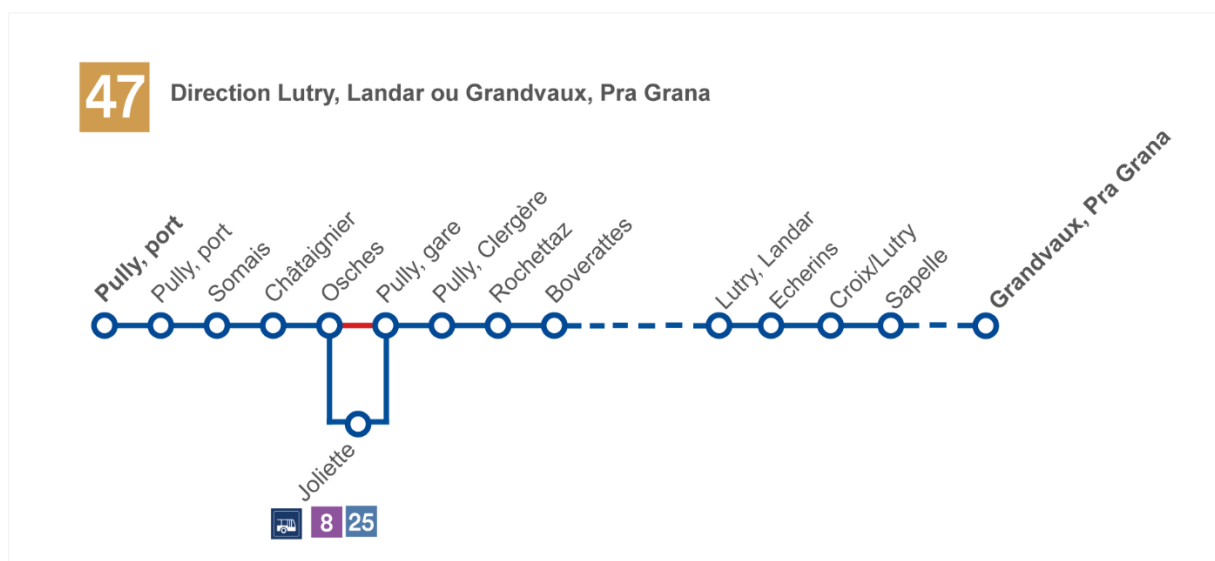

Travaux sur la ligne 47

Dates : du lundi 7 au vendredi 11 avril 2025

Afin de vous servir au mieux durant ces travaux, les tl ont prévu les aménagements suivants :

Ligne 47

Déviée de **Osches** à **Pully, gare** dir. Lutry, Landar ou Grandvaux, Pra Grana.

Arrêt dans la déviation : **Joliette** dir. Pully, gare

Service Client : **021 621 01 11** prix d'appel local (non surtaxé)