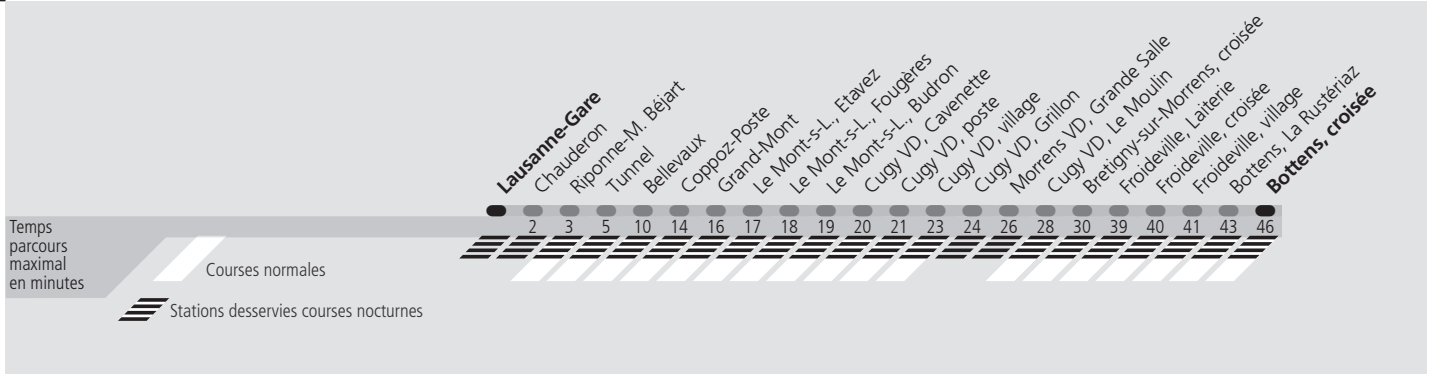

♿ Accessibilité restreinte. Renseignements au 021 621 01 11, prix d'un appel local (non surtaxé)

Métro m2

Lundi-Vendredi

Lausanne-Gare Direction > **Bottens, croisée**

Station	Train Number	Time	Time
Lausanne-Gare		01 35	03 35
Chauderon		01 37	03 37
Riponne-M. Béjart	23 31	00 31	01 38
Tunnel	23 33	00 33	01 40
Bellevaux	23 38	00 38	01 45
Coppoz-Poste	23 42	00 42	01 49
Grand-Mont	23 44	00 44	01 51
Le Mont-s-L., Etavez	23 45	00 45	01 52
Le Mont-s-L., Fougères	23 46	00 46	01 53
Le Mont-s-L., Budron	23 47	00 47	01 54
Cugy VD, Cavenette	23 48	00 48	01 55
Cugy VD, poste	23 49	00 49	01 56
Cugy VD, village	23 51	00 51	01 58
Cugy VD, Grillon		01 59	03 59
Morrens VD, Grande-Salle		02 01	04 01
Cugy VD, Le Moulin	23 52	00 52	02 03
Bretigny-sur-Morrens, croisée	23 54	00 54	02 05
Froideville, Laiterie	00 03	01 03	02 14
Froideville, village	00 05	01 05	02 16
Bottens, croisée	00 10	01 10	02 21

Seulement le vendredi.

Fêtes: Noël, Nouvel An, 2 janvier, Vendredi Saint, Lundi de Pâques, Ascension, Lundi de Pentecôte, 1er août et Lundi du Jeûne fédéral
Vacances: 21.02 au 25.02.2022, 19.04 au 29.04.2022, 27.05.2022, 04.07 au 19.08.2022, 17.10 au 28.10.2022

Les horaires peuvent être modifiés selon les conditions de circulation.