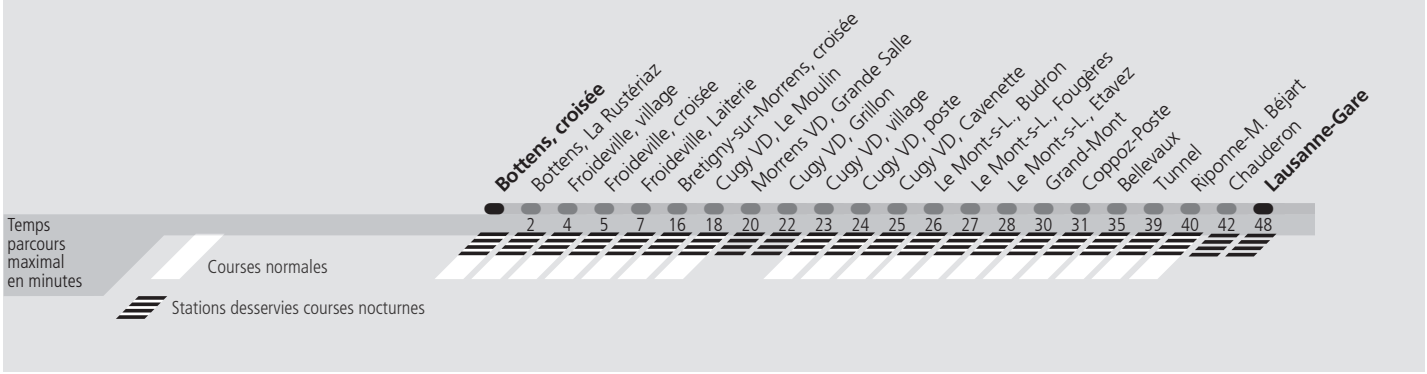

♿ Accessibilité restreinte. Renseignements au 021 621 01 11, prix d'un appel local (non surtaxé)

🚇 Métro m1   🚇 Métro m2

Samedi

Bottens, croisée Direction > **Lausanne-Gare**