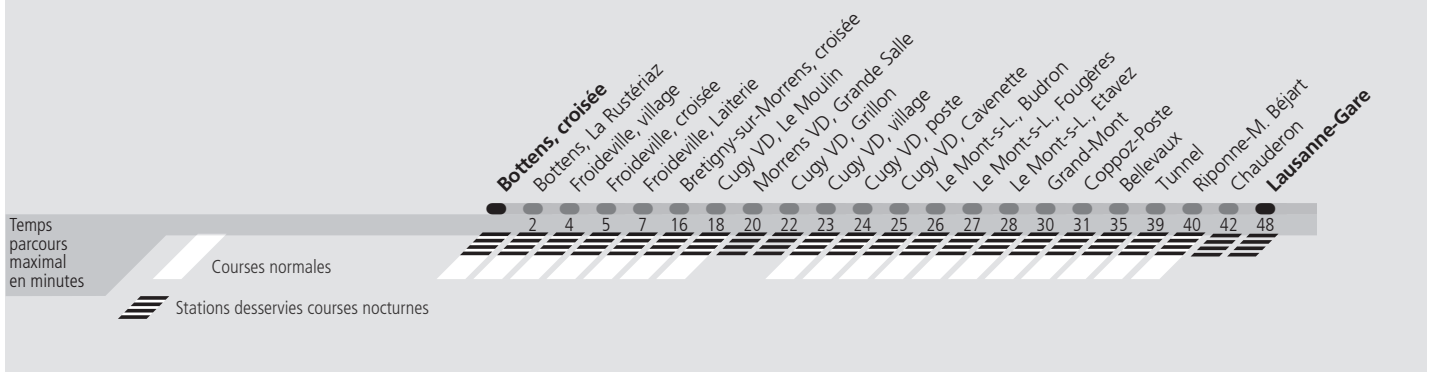

♿ Accessibilité restreinte. Renseignements au 021 621 01 11, prix d'un appel local (non surtaxé)

① Métro m1   ② Métro m2

Dimanche & Fêtes

Bottens, croisée Direction > **Lausanne-Gare**