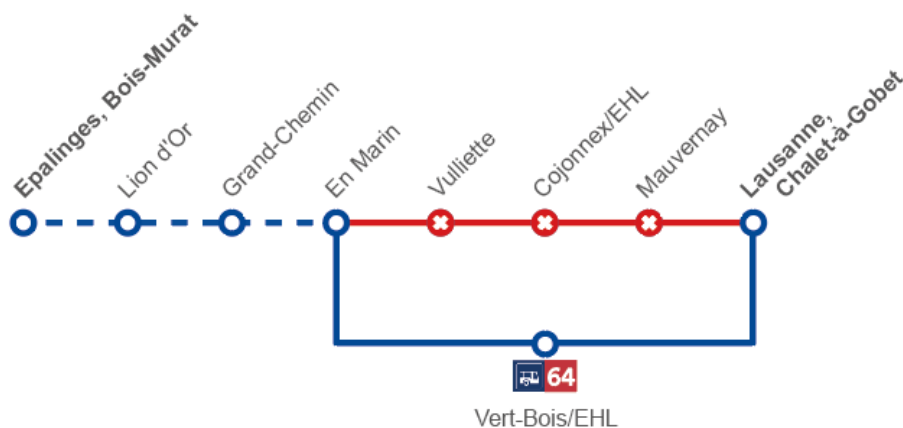

Equissima

Dates : samedi 7 septembre 2024 de 10:00 à 00:00

dimanche 8 septembre 2024 de 10:00 à 18:00

Afin de vous servir au mieux durant cette manifestation, les tl ont prévu les aménagements suivants :

45

Déviée de **En Marin** à **Chalet-à-Gobet** en direction de **Chalet-à-Gobet** via rte de Berne.

Arrêts non desservis : **Vulliette – Cojonnex/EHL – Mauvernay**

Arrêts dans la déviation : **Vert-Bois/EHL** **64**

45

Direction Lausanne, Chalet-à-Gobet

Service Client : **021 621 01 11** prix d'appel local (non surtaxé)