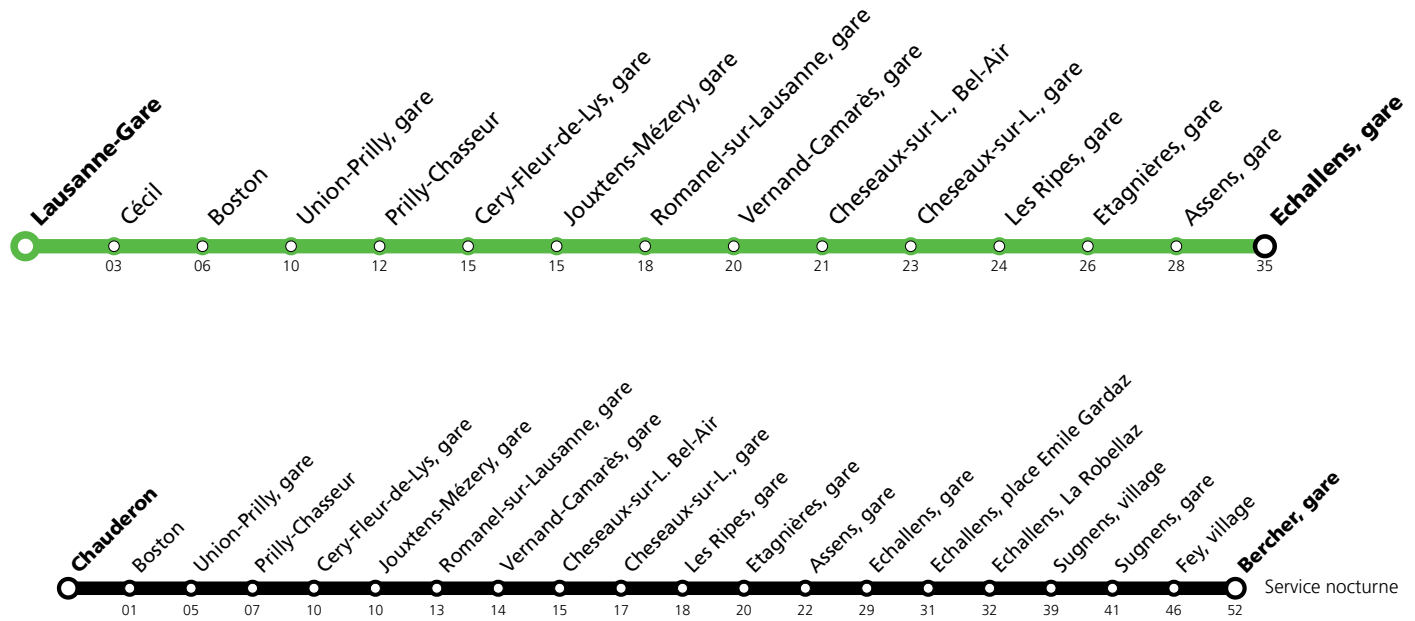

Samedi 26 octobre 2024 *

	03	06	10	12	15	15	18	20	21	23	24	26	28	35							
Chauderon																					
Lausanne-Gare	11:15	11:30	11:45	12:00	12:15	12:30	12:45	13:00	13:15	13:30	13:45	14:00	14:15	14:30	14:45	15:00	15:15	15:30	15:45	16:00	16:15
Cécil	11:18	11:33	11:48	12:03	12:18	12:33	12:48	13:03	13:18	13:33	13:48	14:03	14:18	14:33	14:48	15:03	15:18	15:33	15:48	16:03	16:18
Boston	11:21	11:36	11:51	12:06	12:21	12:36	12:51	13:06	13:21	13:36	13:51	14:06	14:21	14:36	14:51	15:06	15:21	15:36	15:51	16:06	16:21
Union-Prilly, gare	11:25	11:40	11:55	12:10	12:25	12:40	12:55	13:10	13:25	13:40	13:55	14:10	14:25	14:40	14:55	15:10	15:25	15:40	15:55	16:10	16:25
Prilly-Chasseur	11:27	11:42	11:57	12:12	12:27	12:42	12:57	13:12	13:27	13:42	13:57	14:12	14:27	14:42	14:57	15:12	15:27	15:42	15:57	16:12	16:27
Cery-Fleur-de-Lys, gare	11:30	11:45	12:00	12:15	12:30	12:45	13:00	13:15	13:30	13:45	14:00	14:15	14:30	14:45	15:00	15:15	15:30	15:45	16:00	16:15	16:30
Jouxkens-Mézery, gare	11:30	11:45	12:00	12:15	12:30	12:45	13:00	13:15	13:30	13:45	14:00	14:15	14:30	14:45	15:00	15:15	15:30	15:45	16:00	16:15	16:30
Romanel-sur-Lausanne, gare	11:33	11:48	12:03	12:18	12:33	12:48	13:03	13:18	13:33	13:48	14:03	14:18	14:33	14:48	15:03	15:18	15:33	15:48	16:03	16:18	16:33
Vernand-Camarès, gare	11:35	11:50	12:05	12:20	12:35	12:50	13:05	13:20	13:35	13:50	14:05	14:20	14:35	14:50	15:05	15:20	15:35	15:50	16:05	16:20	16:35
Cheseaux-sur-L., Bel-Air	11:36	11:51	12:06	12:21	12:36	12:51	13:06	13:21	13:36	13:51	14:06	14:21	14:36	14:51	15:06	15:21	15:36	15:51	16:06	16:21	16:36
Cheseaux-sur-L., gare	11:38	11:53	12:08	12:23	12:38	12:53	13:08	13:23	13:38	13:53	14:08	14:23	14:38	14:53	15:08	15:23	15:38	15:53	16:08	16:23	16:38
Les Ripes, gare	11:39	11:54	12:09	12:24	12:39	12:54	13:09	13:24	13:39	13:54	14:09	14:24	14:39	14:54	15:09	15:24	15:39	15:54	16:09	16:24	16:39
Etagnières, gare	11:41	11:56	12:11	12:26	12:41	12:56	13:11	13:26	13:41	13:56	14:11	14:26	14:41	14:56	15:11	15:26	15:41	15:56	16:11	16:26	16:41
Assens, gare	11:43	11:58	12:13	12:28	12:43	12:58	13:13	13:28	13:43	13:58	14:13	14:28	14:43	14:58	15:13	15:28	15:43	15:58	16:13	16:28	16:43
Echallens, gare	11:50	12:05	12:20	12:35	12:50	13:05	13:20	13:35	13:50	14:05	14:20	14:35	14:50	15:05	15:20	15:35	15:50	16:05	16:20	16:35	16:50
Echallens, place Emile Gardaz																					
Echallens, La Robellaz																					
Sugnens, village																					
Sugnens, gare																					
Fey, village																					
Bercher, gare																					

* Service nocturne: circule les nuits du vendredi à samedi et du samedi à dimanche.

L'accessibilité aux personnes à mobilité réduite n'est pas assurée. Pour plus d'informations: Contact Center Handicap 0800 007 102 (tous les jours de 5h à minuit, appel gratuit en Suisse).

* Dès vendredi 25 octobre en soirée, un service de bus de remplacement circulera entre Lausanne-gare et Echallens. Le LEB (ligne R20) circulera normalement entre Echallens et Bercher. Le service nocturne sera entièrement assuré par bus entre Chauderon et Bercher.

Les horaires peuvent être modifiés selon les conditions de circulation.