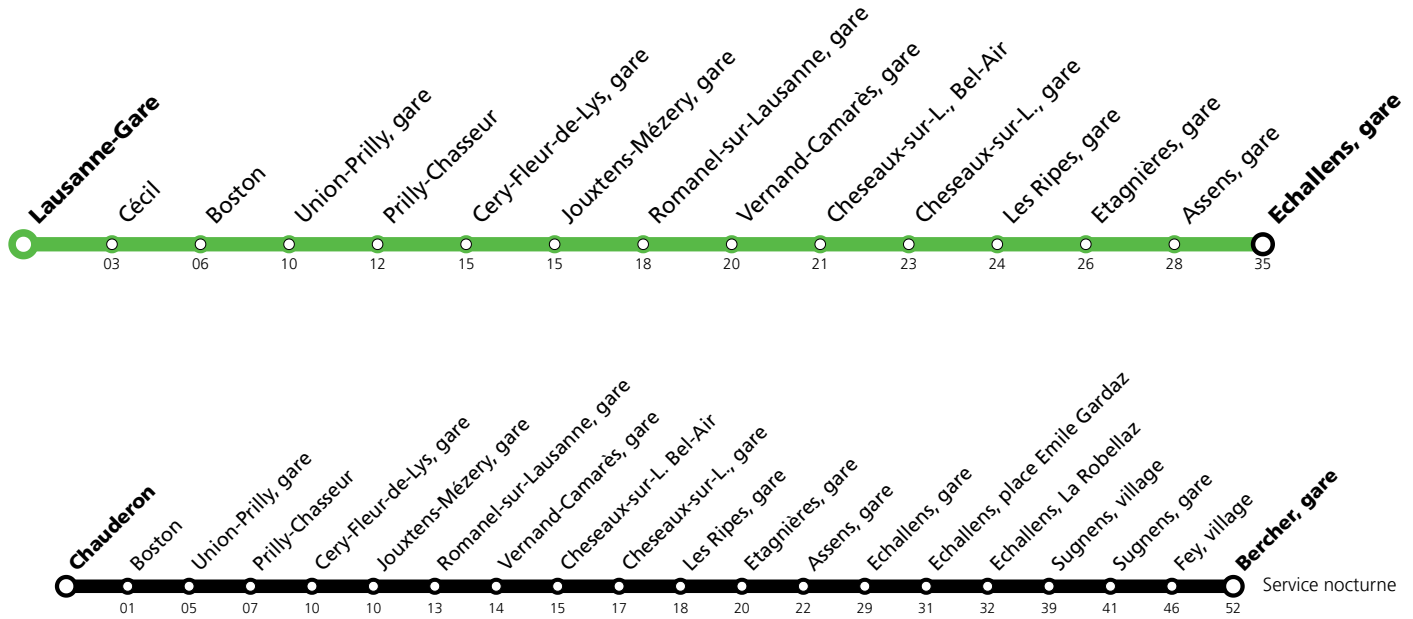

Echallens, gare :

devant la poste

Echallens, pl. Emile-Gardaz :

aux arrêts **Echallens, pl. Emile-Gardaz** de CarPostal

Echallens, La Robellaz :

aux arrêts **Echallens, La Robellaz** de CarPostal

Echallens, La Fontain :

à l'arrêt **Echallens, La Fontaine** de CarPostal

Sugnens, village :

- **Direction Cheseaux**

- **Service nocturne**

en chaussée sur le chemin Au Village
aux arrêts **Sugnens, village** de CarPostal

Sugnens, gare :

en chaussée sur la route de la Gare

Fey, village :

en chaussée sur la route d'Echallens

Bercher, gare :

à l'arrêt **Bercher, gare** de CarPostal

Service Client : **021 621 01 11** prix d'appel local (non surtaxé)

Vendredi 25 octobre 2024 *

Lausanne-Gare	20:46	21:15	21:45	22:15	22:45	23:15	23:45	00:40
Cécil	20:48	21:17	21:47	22:17	22:47	23:17	23:47	00:42
Boston	20:51	21:20	21:50	22:20	22:50	23:20	23:50	00:45
Union-Prilly, gare	20:55	21:24	21:54	22:24	22:54	23:24	23:54	00:49
Prilly-Chasseur	20:57	21:26	21:56	22:26	22:56	23:26	23:56	00:51
Cery-Fleur-de-Lys, gare	21:00	21:29	21:59	22:29	22:59	23:29	23:59	00:54
Jouxkens-Mézery, gare	21:00	21:29	21:59	22:29	22:59	23:29	23:59	00:54
Romanel-sur-Lausanne, gare	21:03	21:32	22:02	22:32	23:02	23:32	00:02	00:57
Vernand-Camarès, gare	21:05	21:34	22:04	22:34	23:04	23:34	00:04	00:59
Cheseaux-sur-L., Bel-Air	21:06	21:35	22:05	22:35	23:05	23:35	00:05	01:00
Cheseaux-sur-L., gare	21:08	21:37	22:07	22:37	23:07	23:37	00:07	01:02
Les Ripes, gare	21:09	21:38	22:08	22:38	23:08	23:38	00:08	01:03
Etagnières, gare	21:11	21:40	22:10	22:40	23:10	23:40	00:10	01:05
Assens, gare	21:13	21:42	22:12	22:42	23:12	23:42	00:12	01:07
Echallens, gare	21:20	21:49	22:19	22:49	23:19	23:49	00:19	01:14