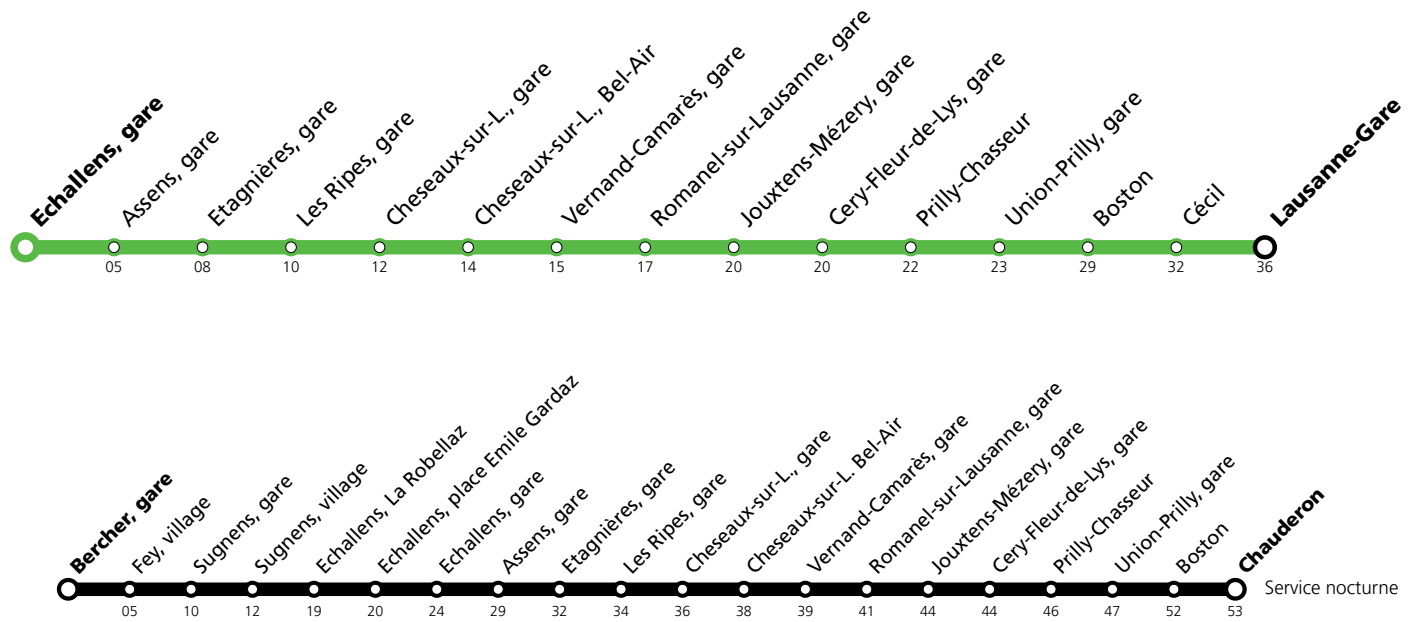

Vendredi 25 octobre 2024 *

Echallens, gare	20:09	20:28	20:40	21:10	21:40	22:10	22:40	23:10	23:40
Assens, gare	20:14	20:33	20:45	21:15	21:45	22:15	22:45	23:15	23:45
Etagnières, gare	20:17	20:36	20:48	21:18	21:48	22:18	22:48	23:18	23:48
Les Ripes, gare	20:19	20:38	20:50	21:20	21:50	22:20	22:50	23:20	23:50
Cheseaux-sur-L., gare	20:21	20:40	20:52	21:22	21:52	22:22	22:52	23:22	23:52
Cheseaux-sur-L., Bel-Air	20:23	20:42	20:54	21:24	21:54	22:24	22:54	23:24	23:54
Vernand-Camarès, gare	20:24	20:43	20:55	21:25	21:55	22:25	22:55	23:25	23:55
Romanel-sur-Lausanne, gare	20:26	20:45	20:57	21:27	21:57	22:27	22:57	23:27	23:57
Jouxten-Mézery, gare	20:29	20:48	21:00	21:30	22:00	22:30	23:00	23:30	00:00
Cery-Fleur-de-Lys, gare	20:29	20:48	21:00	21:30	22:00	22:30	23:00	23:30	00:00
Prilly-Chasseur	20:31	20:50	21:02	21:32	22:02	22:32	23:02	23:32	00:02
Union-Prilly, gare	20:32	20:51	21:03	21:33	22:03	22:33	23:03	23:33	00:03
Boston	20:37	20:56	21:08	21:38	22:08	22:38	23:08	23:38	00:08
Cécil	20:40	20:59	21:11	21:41	22:11	22:41	23:11	23:41	00:11
Lausanne-Gare	20:43	21:02	21:14	21:44	22:14	22:44	23:14	23:44	00:14

^A Service nocturne: circule les nuits du vendredi à samedi et du samedi à dimanche.

L'accessibilité aux personnes à mobilité réduite n'est pas assurée. Pour plus d'informations: Contact Center Handicap 0800 007 102 (tous les jours de 5h à minuit, appel gratuit en Suisse).

* Dès vendredi 25 octobre en soirée, un service de bus de remplacement circulera entre Lausanne-gare et Echallens. Le LEB (ligne R20) circulera normalement entre Echallens et Bercher. Le service nocturne sera entièrement assuré par bus entre Chauderon et Bercher.

Les horaires peuvent être modifiés selon les conditions de circulation.