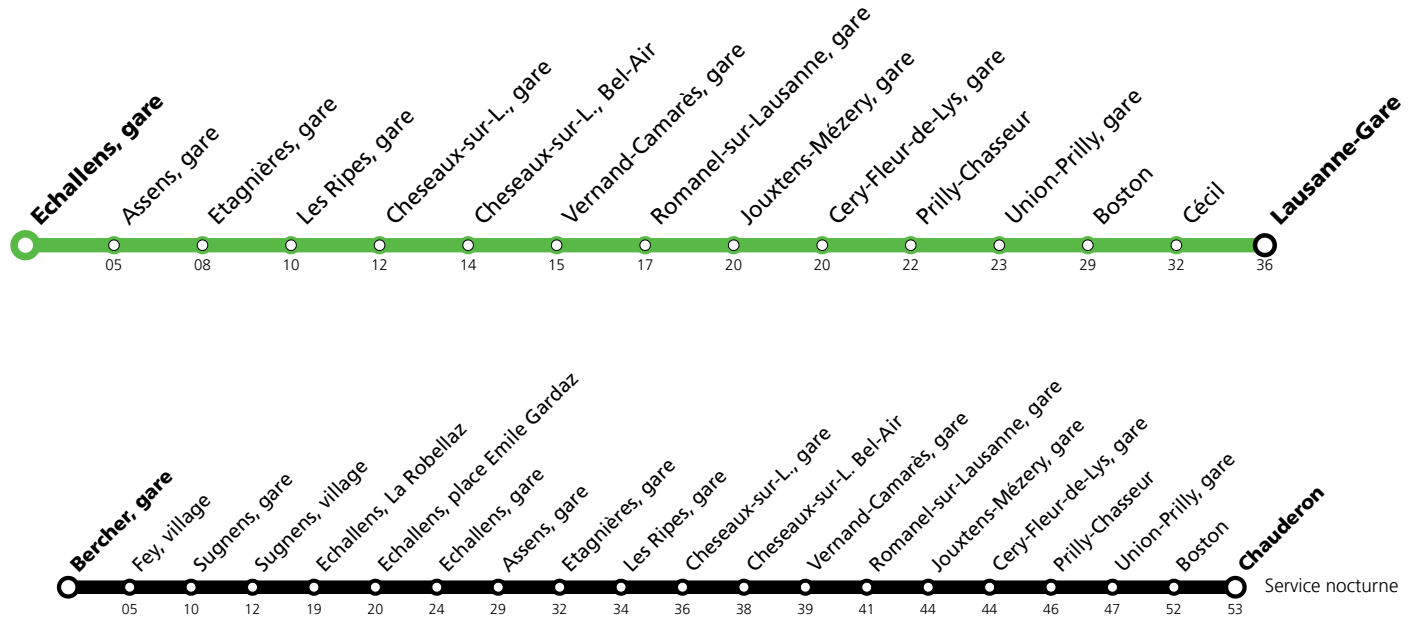

Samedi 26 octobre 2024 *

Bercher, gare				
Fey, village				
Sugnens, gare				
Sugnens, village				
Echallens, La Robellaz				
Echallens, place Emile Gardaz				
Echallens, gare	22:09	22:39	23:09	23:39
Assens, gare	22:14	22:44	23:14	23:44
Etagnières, gare	22:17	22:47	23:17	23:47
Les Ripes, gare	22:19	22:49	23:19	23:49
Cheseaux-sur-L., gare	22:21	22:51	23:21	23:51
Cheseaux-sur-L., Bel-Air	22:23	22:53	23:23	23:53
Vernand-Camarès, gare	22:24	22:54	23:24	23:54
Romanel-sur-Lausanne, gare	22:26	22:56	23:26	23:56
Jouxten-Mézery, gare	22:29	22:59	23:29	23:59
Cery-Fleur-de-Lys, gare	22:29	22:59	23:29	23:59
Prilly-Chasseur	22:31	23:01	23:31	00:01
Union-Prilly, gare	22:32	23:02	23:32	00:02
Boston	22:37	23:07	23:37	00:07
Cécil	22:40	23:10	23:40	00:10
Lausanne-Gare	22:43	23:13	23:43	00:13
Chauderon				

* Service nocturne: circule les nuits du vendredi à samedi et du samedi à dimanche.

L'accessibilité aux personnes à mobilité réduite n'est pas assurée. Pour plus d'informations: Contact Center Handicap 0800 007 102 (tous les jours de 5h à minuit, appel gratuit en Suisse).

* Dès vendredi 25 octobre en soirée, un service de bus de remplacement circulera entre Lausanne-gare et Echallens. Le LEB (ligne R20) circulera normalement entre Echallens et Bercher. Le service nocturne sera entièrement assuré par bus entre Chauderon et Bercher.

Les horaires peuvent être modifiés selon les conditions de circulation.