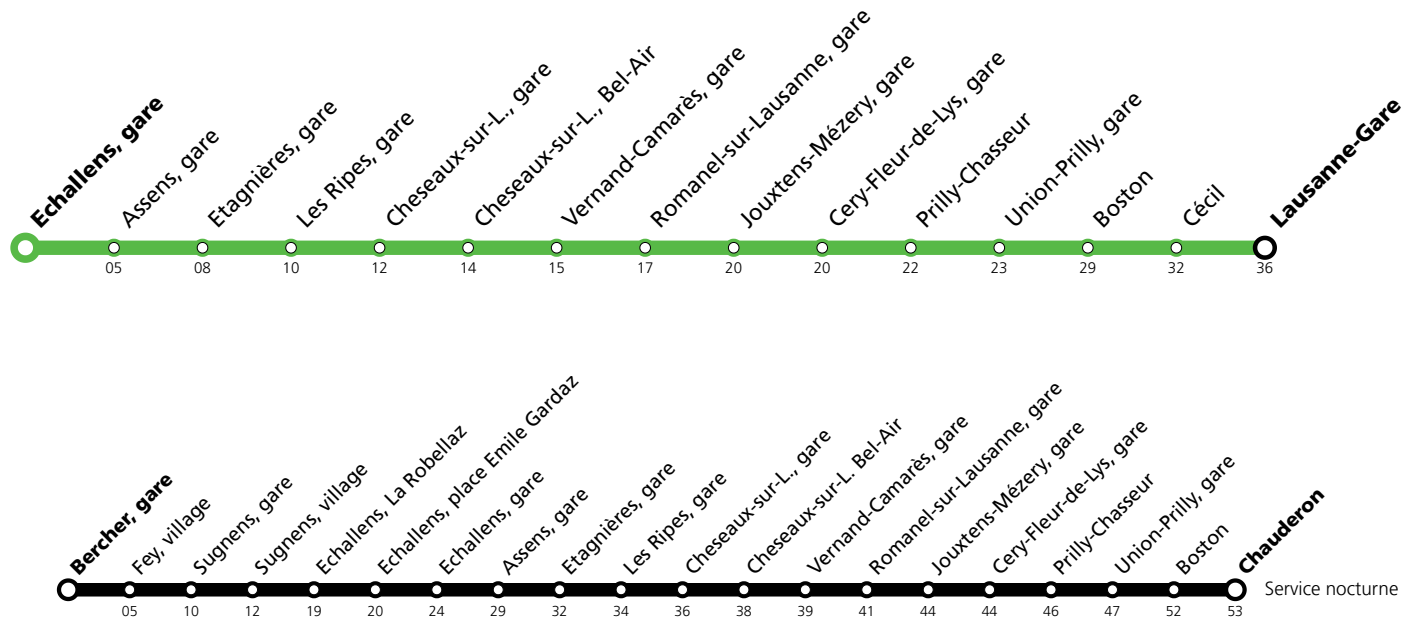

Samedi 26 octobre 2024 *

	A	A																			
Bercher, gare		02:35																			
Fey, village		02:40																			
Sugnens, gare		02:45																			
Sugnens, village		02:47																			
Echallens, La Robellaz		02:54																			
Echallens, place Emile Gardaz		02:55																			
Echallens, gare	00:55	02:59	04:53	05:39	06:09	06:39	07:09	07:24	07:39	07:54	08:09	08:24	08:39	08:54	09:09	09:24	09:39	09:54	10:09	10:24	10:39
Assens, gare	01:00	03:04	04:58	05:44	06:14	06:44	07:14	07:29	07:44	07:59	08:14	08:29	08:44	08:59	09:14	09:29	09:44	09:59	10:14	10:29	10:44
Etagnières, gare	01:03	03:07	05:01	05:47	06:17	06:47	07:17	07:32	07:47	08:02	08:17	08:32	08:47	09:02	09:17	09:32	09:47	10:02	10:17	10:32	10:47
Les Ripes, gare	01:05	03:09	05:03	05:49	06:19	06:49	07:19	07:34	07:49	08:04	08:19	08:34	08:49	09:04	09:19	09:34	09:49	10:04	10:19	10:34	10:49
Cheseaux-sur-L., gare	01:07	03:11	05:05	05:51	06:21	06:51	07:21	07:36	07:51	08:06	08:21	08:36	08:51	09:06	09:21	09:36	09:51	10:06	10:21	10:36	10:51
Cheseaux-sur-L., Bel-Air	01:09	03:13	05:07	05:53	06:23	06:53	07:23	07:38	07:53	08:08	08:23	08:38	08:53	09:08	09:23	09:38	09:53	10:08	10:23	10:38	10:53
Vernand-Camarès, gare	01:10	03:14	05:08	05:54	06:24	06:54	07:24	07:39	07:54	08:09	08:24	08:39	08:54	09:09	09:24	09:39	09:54	10:09	10:24	10:39	10:54
Romanel-sur-Lausanne, gare	01:12	03:16	05:10	05:56	06:26	06:56	07:26	07:41	07:56	08:11	08:26	08:41	08:56	09:11	09:26	09:41	09:56	10:11	10:26	10:41	10:56
Jouxten-Mézery, gare	01:15	03:19	05:13	05:59	06:29	06:59	07:29	07:44	07:59	08:14	08:29	08:44	08:59	09:14	09:29	09:44	09:59	10:14	10:29	10:44	10:59
Cery-Fleur-de-Lys, gare	01:15	03:19	05:13	05:59	06:29	06:59	07:29	07:44	07:59	08:14	08:29	08:44	08:59	09:14	09:29	09:44	09:59	10:14	10:29	10:44	10:59
Prilly-Chasseur	01:17	03:21	05:15	06:01	06:31	07:01	07:31	07:46	08:01	08:16	08:31	08:46	09:01	09:16	09:31	09:46	10:01	10:16	10:31	10:46	11:01
Union-Prilly, gare	01:18	03:22	05:16	06:02	06:32	07:02	07:32	07:47	08:02	08:17	08:32	08:47	09:02	09:17	09:32	09:47	10:02	10:17	10:32	10:47	11:02
Boston	01:23	03:27	05:21	06:07	06:37	07:07	07:37	07:52	08:07	08:22	08:37	08:52	09:08	09:23	09:38	09:53	10:08	10:23	10:38	10:53	11:08
Cécil			05:24	06:10	06:40	07:10	07:40	07:55	08:10	08:25	08:40	08:55	09:11	09:26	09:41	09:56	10:11	10:26	10:41	10:56	11:11
Lausanne-Gare			05:27	06:13	06:43	07:13	07:43	07:58	08:13	08:28	08:43	08:58	09:15	09:30	09:45	10:00	10:15	10:30	10:45	11:00	11:15
Chauderon	01:24	03:28																			

* Service nocturne: circule les nuits du vendredi à samedi et du samedi à dimanche.

L'accessibilité aux personnes à mobilité réduite n'est pas assurée. Pour plus d'informations: Contact Center Handicap 0800 007 102 (tous les jours de 5h à minuit, appel gratuit en Suisse).

* Dès vendredi 25 octobre en soirée, un service de bus de remplacement circulera entre Lausanne-gare et Echallens. Le LEB (ligne R20) circulera normalement entre Echallens et Bercher. Le service nocturne sera entièrement assuré par bus entre Chauderon et Bercher.

Les horaires peuvent être modifiés selon les conditions de circulation.