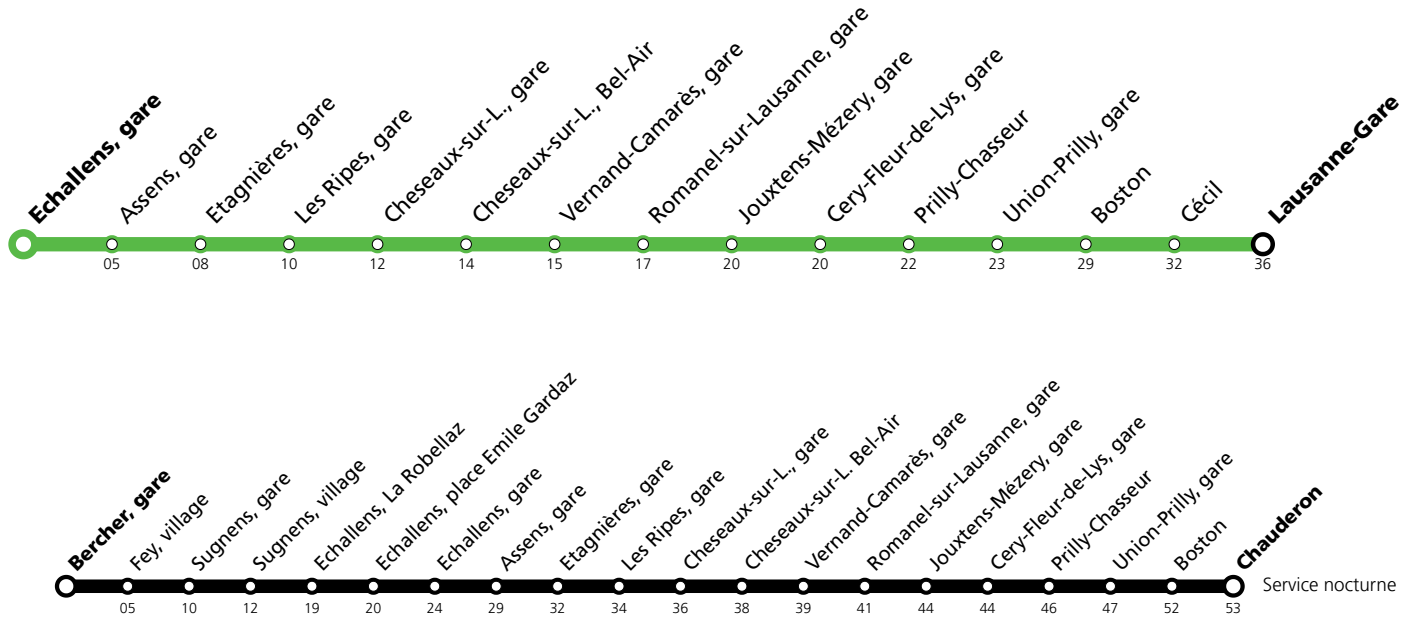

Samedi 26 octobre 2024 *

Bercher, gare																					
Fey, village																					
Sugnens, gare																					
Sugnens, village																					
Echallens, La Robellaz																					
Echallens, place Emile Gardaz																					
Echallens, gare	10:54	11:09	11:24	11:39	11:54	12:09	12:24	12:39	12:54	13:09	13:24	13:39	13:54	14:09	14:24	14:39	14:54	15:09	15:24	15:39	15:54
Assens, gare	10:59	11:14	11:29	11:44	11:59	12:14	12:29	12:44	12:59	13:14	13:29	13:44	13:59	14:14	14:29	14:44	14:59	15:14	15:29	15:44	15:59
Etagnières, gare	11:02	11:17	11:32	11:47	12:02	12:17	12:32	12:47	13:02	13:17	13:32	13:47	14:02	14:17	14:32	14:47	15:02	15:17	15:32	15:47	16:02
Les Ripes, gare	11:04	11:19	11:34	11:49	12:04	12:19	12:34	12:49	13:04	13:19	13:34	13:49	14:04	14:19	14:34	14:49	15:04	15:19	15:34	15:49	16:04
Cheseaux-sur-L., gare	11:06	11:21	11:36	11:51	12:06	12:21	12:36	12:51	13:06	13:21	13:36	13:51	14:06	14:21	14:36	14:51	15:06	15:21	15:36	15:51	16:06
Cheseaux-sur-L., Bel-Air	11:08	11:23	11:38	11:53	12:08	12:23	12:38	12:53	13:08	13:23	13:38	13:53	14:08	14:23	14:38	14:53	15:08	15:23	15:38	15:53	16:08
Vernand-Camarès, gare	11:09	11:24	11:39	11:54	12:09	12:24	12:39	12:54	13:09	13:24	13:39	13:54	14:09	14:24	14:39	14:54	15:09	15:24	15:39	15:54	16:09
Romanel-sur-Lausanne, gare	11:11	11:26	11:41	11:56	12:11	12:26	12:41	12:56	13:11	13:26	13:41	13:56	14:11	14:26	14:41	14:56	15:11	15:26	15:41	15:56	16:11
Jouxtons-Mézery, gare	11:14	11:29	11:44	11:59	12:14	12:29	12:44	12:59	13:14	13:29	13:44	13:59	14:14	14:29	14:44	14:59	15:14	15:29	15:44	15:59	16:14
Cery-Fleur-de-Lys, gare	11:14	11:29	11:44	11:59	12:14	12:29	12:44	12:59	13:14	13:29	13:44	13:59	14:14	14:29	14:44	14:59	15:14	15:29	15:44	15:59	16:14
Prilly-Chasseur	11:16	11:31	11:46	12:01	12:16	12:31	12:46	13:01	13:16	13:31	13:46	14:01	14:16	14:31	14:46	15:01	15:16	15:31	15:46	16:01	16:16
Union-Prilly, gare	11:17	11:32	11:47	12:02	12:17	12:32	12:47	13:02	13:17	13:32	13:47	14:02	14:17	14:32	14:47	15:02	15:17	15:32	15:47	16:02	16:17
Boston	11:23	11:38	11:53	12:08	12:23	12:38	12:53	13:08	13:23	13:38	13:53	14:08	14:23	14:38	14:53	15:08	15:23	15:38	15:53	16:08	16:23
Cécil	11:26	11:41	11:56	12:11	12:26	12:41	12:56	13:11	13:26	13:41	13:56	14:11	14:26	14:41	14:56	15:11	15:26	15:41	15:56	16:11	16:26
Lausanne-Gare	11:30	11:45	12:00	12:15	12:30	12:45	13:00	13:15	13:30	13:45	14:00	14:15	14:30	14:45	15:00	15:15	15:30	15:45	16:00	16:15	16:30
Chauderon																					

* Service nocturne: circule les nuits du vendredi à samedi et du samedi à dimanche.

L'accessibilité aux personnes à mobilité réduite n'est pas assurée. Pour plus d'informations: Contact Center Handicap 0800 007 102 (tous les jours de 5h à minuit, appel gratuit en Suisse).

* Dès vendredi 25 octobre en soirée, un service de bus de remplacement circulera entre Lausanne-gare et Echallens. Le LEB (ligne R20) circulera normalement entre Echallens et Bercher. Le service nocturne sera entièrement assuré par bus entre Chauderon et Bercher.

Les horaires peuvent être modifiés selon les conditions de circulation.