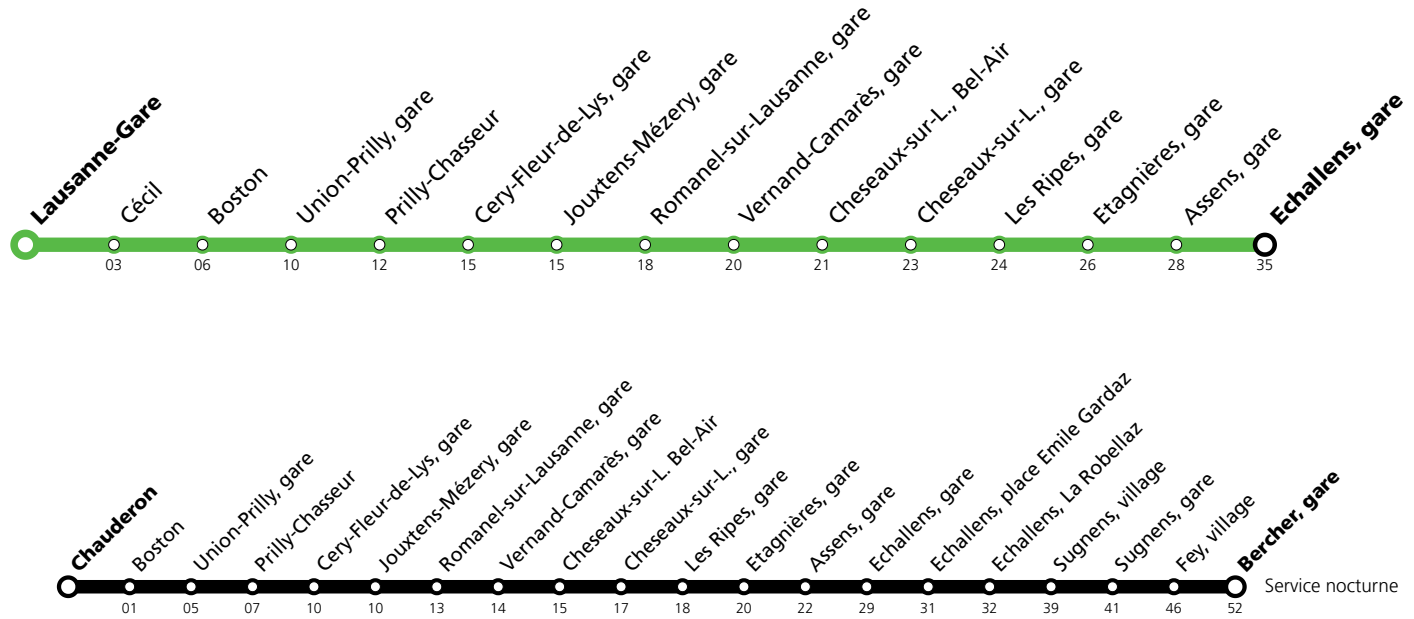

Samedi 26 octobre 2024 *

Chauderon																					
Lausanne-Gare	16:30	16:45	17:00	17:15	17:30	17:45	18:00	18:15	18:30	18:45	19:00	19:16	19:31	19:46	20:01	20:16	20:46	21:16	21:46	22:16	22:46
Cécil	16:33	16:48	17:03	17:18	17:33	17:48	18:03	18:18	18:33	18:48	19:02	19:18	19:33	19:48	20:03	20:18	20:48	21:18	21:48	22:18	22:48
Boston	16:36	16:51	17:06	17:21	17:36	17:51	18:06	18:21	18:36	18:51	19:05	19:21	19:36	19:51	20:06	20:21	20:51	21:21	21:51	22:21	22:51
Union-Prilly, gare	16:40	16:55	17:10	17:25	17:40	17:55	18:10	18:25	18:40	18:55	19:09	19:25	19:40	19:55	20:10	20:25	20:55	21:25	21:55	22:25	22:55
Prilly-Chasseur	16:42	16:57	17:12	17:27	17:42	17:57	18:12	18:27	18:42	18:57	19:11	19:27	19:42	19:57	20:12	20:27	20:57	21:27	21:57	22:27	22:57
Cery-Fleur-de-Lys, gare	16:45	17:00	17:15	17:30	17:45	18:00	18:15	18:30	18:45	19:00	19:14	19:30	19:45	20:00	20:15	20:30	21:00	21:30	22:00	22:30	23:00
Jouxkens-Mézery, gare	16:45	17:00	17:15	17:30	17:45	18:00	18:15	18:30	18:45	19:00	19:14	19:30	19:45	20:00	20:15	20:30	21:00	21:30	22:00	22:30	23:00
Romanel-sur-Lausanne, gare	16:48	17:03	17:18	17:33	17:48	18:03	18:18	18:33	18:48	19:03	19:17	19:33	19:48	20:03	20:18	20:33	21:03	21:33	22:03	22:33	23:03
Vernand-Camarès, gare	16:50	17:05	17:20	17:35	17:50	18:05	18:20	18:35	18:50	19:05	19:19	19:35	19:50	20:05	20:20	20:35	21:05	21:35	22:05	22:35	23:05
Cheseaux-sur-L., Bel-Air	16:51	17:06	17:21	17:36	17:51	18:06	18:21	18:36	18:51	19:06	19:20	19:36	19:51	20:06	20:21	20:36	21:06	21:36	22:06	22:36	23:06
Cheseaux-sur-L., gare	16:53	17:08	17:23	17:38	17:53	18:08	18:23	18:38	18:53	19:08	19:22	19:38	19:53	20:08	20:23	20:38	21:08	21:38	22:08	22:38	23:08
Les Ripes, gare	16:54	17:09	17:24	17:39	17:54	18:09	18:24	18:39	18:54	19:09	19:23	19:39	19:54	20:09	20:24	20:39	21:09	21:39	22:09	22:39	23:09
Etagnières, gare	16:56	17:11	17:26	17:41	17:56	18:11	18:26	18:41	18:56	19:11	19:25	19:41	19:56	20:11	20:26	20:41	21:11	21:41	22:11	22:41	23:11
Assens, gare	16:58	17:13	17:28	17:43	17:58	18:13	18:28	18:43	18:58	19:13	19:27	19:43	19:58	20:13	20:28	20:43	21:13	21:43	22:13	22:43	23:13
Echallens, gare	17:05	17:20	17:35	17:50	18:05	18:20	18:35	18:50	19:05	19:20	19:34	19:50	20:05	20:20	20:35	20:50	21:20	21:50	22:20	22:50	23:20
Echallens, place Emile Gardaz																					
Echallens, La Robellaz																					
Sugnens, village																					
Sugnens, gare																					
Fey, village																					
Bercher, gare																					

* Service nocturne: circule les nuits du vendredi à samedi et du samedi à dimanche.

L'accessibilité aux personnes à mobilité réduite n'est pas assurée. Pour plus d'informations: Contact Center Handicap 0800 007 102 (tous les jours de 5h à minuit, appel gratuit en Suisse).

* Dès vendredi 25 octobre en soirée, un service de bus de remplacement circulera entre Lausanne-gare et Echallens. Le LEB (ligne R20) circulera normalement entre Echallens et Bercher. Le service nocturne sera entièrement assuré par bus entre Chauderon et Bercher.

Les horaires peuvent être modifiés selon les conditions de circulation.