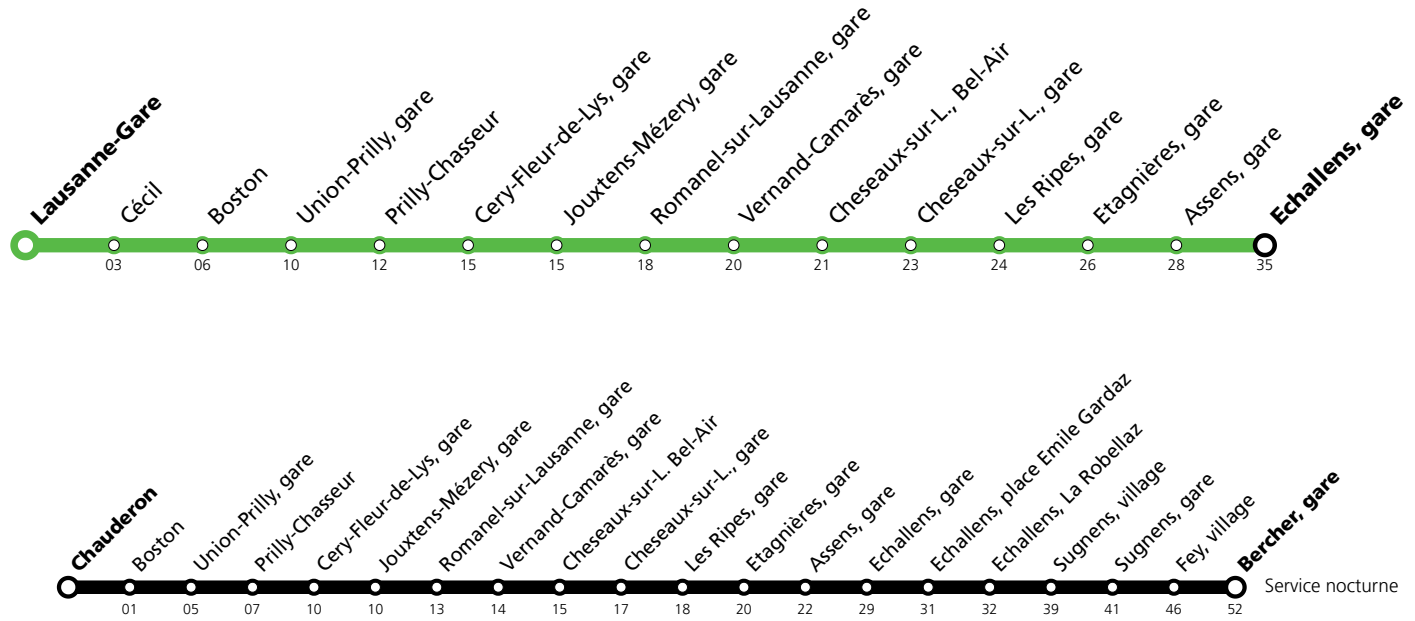

Samedi 26 octobre 2024 *

Chauderon			
Lausanne-Gare	23:16	23:46	00:41
Cécil	23:18	23:48	00:43
Boston	23:21	23:51	00:46
Union-Prilly, gare	23:25	23:55	00:50
Prilly-Chasseur	23:27	23:57	00:52
Cery-Fleur-de-Lys, gare	23:30	00:00	00:55
Jouxkens-Mézery, gare	23:30	00:00	00:55
Romanel-sur-Lausanne, gare	23:33	00:03	00:58
Vernand-Camarès, gare	23:35	00:05	01:00
Cheseaux-sur-L., Bel-Air	23:36	00:06	01:01
Cheseaux-sur-L., gare	23:38	00:08	01:03
Les Ripes, gare	23:39	00:09	01:04
Etagnières, gare	23:41	00:11	01:06
Assens, gare	23:43	00:13	01:08
Echallens, gare	23:50	00:20	01:15
Echallens, place Emile Gardaz			
Echallens, La Robellaz			
Sugnens, village			
Sugnens, gare			
Fey, village			
Bercher, gare			

* Service nocturne: circule les nuits du vendredi à samedi et du samedi à dimanche.

L'accessibilité aux personnes à mobilité réduite n'est pas assurée. Pour plus d'informations: Contact Center Handicap 0800 007 102 (tous les jours de 5h à minuit, appel gratuit en Suisse).

* Dès vendredi 25 octobre en soirée, un service de bus de remplacement circulera entre Lausanne-gare et Echallens. Le LEB (ligne R20) circulera normalement entre Echallens et Bercher. Le service nocturne sera entièrement assuré par bus entre Chauderon et Bercher.

Les horaires peuvent être modifiés selon les conditions de circulation.