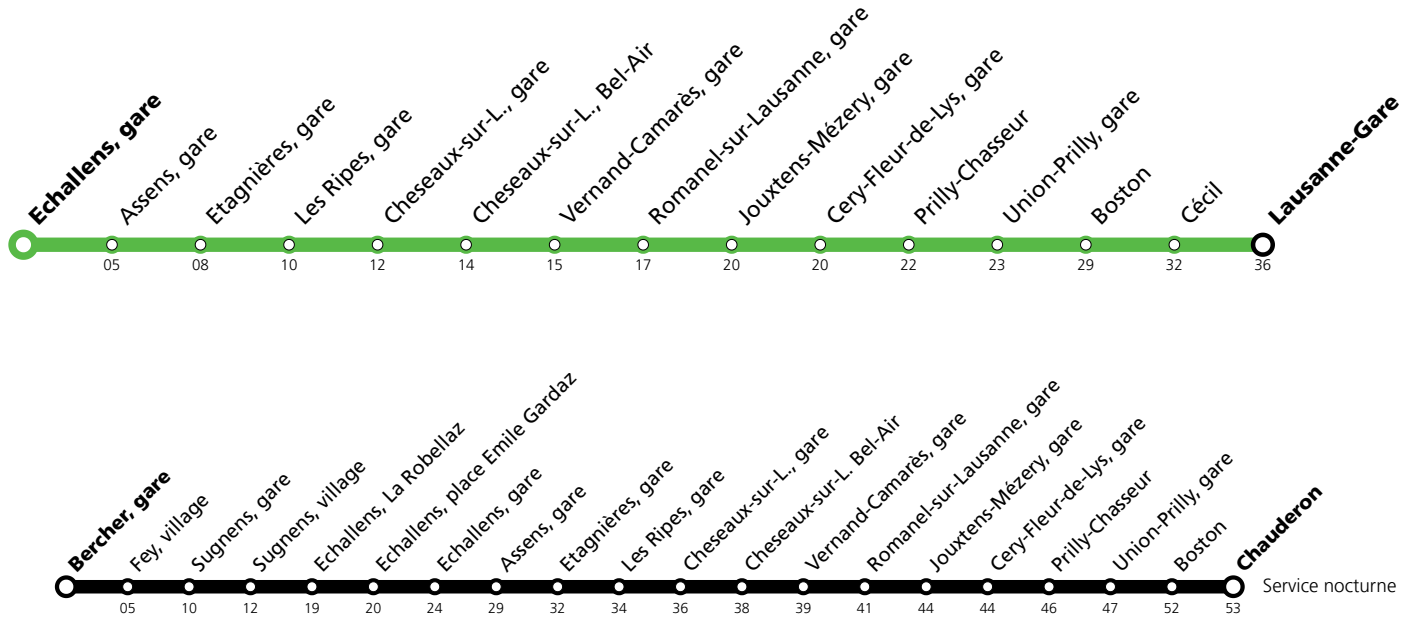

Samedi 26 octobre 2024 *

Bercher, gare																							
Fey, village																							
Sugnens, gare																							
Sugnens, village																							
Echallens, La Robellaz																							
Echallens, place Emile Gardaz																							
Echallens, gare	16:09	16:24	16:39	16:54	17:09	17:24	17:39	17:54	18:09	18:24	18:39	18:54	19:09	19:24	19:39	19:54	20:09	20:24	20:39	21:09	21:39		
Assens, gare	16:14	16:29	16:44	16:59	17:14	17:29	17:44	17:59	18:14	18:29	18:44	18:59	19:14	19:29	19:44	19:59	20:14	20:29	20:44	21:14	21:44		
Etagnières, gare	16:17	16:32	16:47	17:02	17:17	17:32	17:47	18:02	18:17	18:32	18:47	19:02	19:17	19:32	19:47	20:02	20:17	20:32	20:47	21:17	21:47		
Les Ripes, gare	16:19	16:34	16:49	17:04	17:19	17:34	17:49	18:04	18:19	18:34	18:49	19:04	19:19	19:34	19:49	20:04	20:19	20:34	20:49	21:19	21:49		
Cheseaux-sur-L., gare	16:21	16:36	16:51	17:06	17:21	17:36	17:51	18:06	18:21	18:36	18:51	19:06	19:21	19:36	19:51	20:06	20:21	20:36	20:51	21:21	21:51		
Cheseaux-sur-L., Bel-Air	16:23	16:38	16:53	17:08	17:23	17:38	17:53	18:08	18:23	18:38	18:53	19:08	19:23	19:38	19:53	20:08	20:23	20:38	20:53	21:23	21:53		
Vernand-Camarès, gare	16:24	16:39	16:54	17:09	17:24	17:39	17:54	18:09	18:24	18:39	18:54	19:09	19:24	19:39	19:54	20:09	20:24	20:39	20:54	21:24	21:54		
Romanel-sur-Lausanne, gare	16:26	16:41	16:56	17:11	17:26	17:41	17:56	18:11	18:26	18:41	18:56	19:11	19:26	19:41	19:56	20:11	20:26	20:41	20:56	21:26	21:56		
Jouxkens-Mézery, gare	16:29	16:44	16:59	17:14	17:29	17:44	17:59	18:14	18:29	18:44	18:59	19:14	19:29	19:44	19:59	20:14	20:29	20:44	20:59	21:29	21:59		
Cery-Fleur-de-Lys, gare	16:29	16:44	16:59	17:14	17:29	17:44	17:59	18:14	18:29	18:44	18:59	19:14	19:29	19:44	19:59	20:14	20:29	20:44	20:59	21:29	21:59		
Prilly-Chasseur	16:31	16:46	17:01	17:16	17:31	17:46	18:01	18:16	18:31	18:46	19:01	19:16	19:31	19:46	20:01	20:16	20:31	20:46	21:01	21:31	22:01		
Union-Prilly, gare	16:32	16:47	17:02	17:17	17:32	17:47	18:02	18:17	18:32	18:47	19:02	19:17	19:32	19:47	20:02	20:17	20:32	20:47	21:02	21:32	22:02		
Boston	16:38	16:53	17:08	17:23	17:38	17:53	18:08	18:23	18:38	18:53	19:07	19:22	19:37	19:52	20:07	20:22	20:37	20:52	21:07	21:37	22:07		
Cécil	16:41	16:56	17:11	17:26	17:41	17:56	18:11	18:26	18:41	18:56	19:10	19:25	19:40	19:55	20:10	20:25	20:40	20:55	21:10	21:40	22:10		
Lausanne-Gare	16:45	17:00	17:15	17:30	17:45	18:00	18:15	18:30	18:45	19:00	19:13	19:28	19:43	19:58	20:13	20:28	20:43	20:58	21:13	21:43	22:13		
Chauderon																							

* Service nocturne: circule les nuits du vendredi à samedi et du samedi à dimanche.
L'accessibilité aux personnes à mobilité réduite n'est pas assurée. Pour plus d'informations: Contact Center Handicap 0800 007 102 (tous les jours de 5h à minuit, appel gratuit en Suisse).

* Dès vendredi 25 octobre en soirée, un service de bus de remplacement circulera entre Lausanne-gare et Echallens. Le LEB (ligne R20) circulera normalement entre Echallens et Bercher. Le service nocturne sera entièrement assuré par bus entre Chauderon et Bercher.