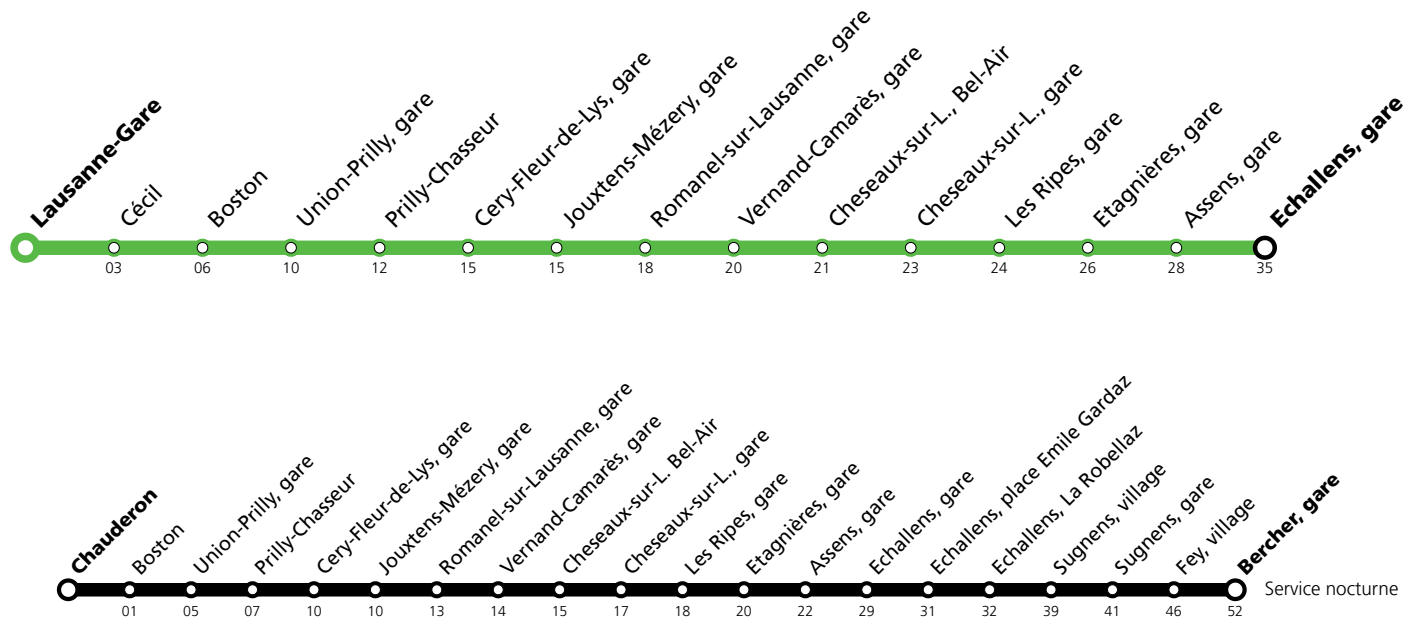

Samedi 26 octobre 2024 *

	A	A																			
Chauderon	01:40	03:40																			
Lausanne-Gare			05:46	06:16	06:46	07:16	07:31	07:46	08:01	08:16	08:31	08:46	09:01	09:15	09:30	09:45	10:00	10:15	10:30	10:45	11:00
Cécil			05:48	06:18	06:48	07:18	07:33	07:48	08:03	08:18	08:33	08:48	09:04	09:18	09:33	09:48	10:03	10:18	10:33	10:48	11:03
Boston	01:41	03:41	05:51	06:21	06:51	07:21	07:36	07:51	08:06	08:21	08:36	08:51	09:07	09:21	09:36	09:51	10:06	10:21	10:36	10:51	11:06
Union-Prilly, gare	01:45	03:45	05:55	06:25	06:55	07:25	07:40	07:55	08:10	08:25	08:40	08:55	09:11	09:25	09:40	09:55	10:10	10:25	10:40	10:55	11:10
Prilly-Chasseur	01:47	03:47	05:57	06:27	06:57	07:27	07:42	07:57	08:12	08:27	08:42	08:57	09:13	09:27	09:42	09:57	10:12	10:27	10:42	10:57	11:12
Cery-Fleur-de-Lys, gare	01:50	03:50	06:00	06:30	07:00	07:30	07:45	08:00	08:15	08:30	08:45	09:00	09:16	09:30	09:45	10:00	10:15	10:30	10:45	11:00	11:15
Jouxten-Mézery, gare	01:50	03:50	06:00	06:30	07:00	07:30	07:45	08:00	08:15	08:30	08:45	09:00	09:16	09:30	09:45	10:00	10:15	10:30	10:45	11:00	11:15
Romanel-sur-Lausanne, gare	01:53	03:53	06:03	06:33	07:03	07:33	07:48	08:03	08:18	08:33	08:48	09:03	09:19	09:33	09:48	10:03	10:18	10:33	10:48	11:03	11:18
Vernand-Camarès, gare	01:54	03:54	06:05	06:35	07:05	07:35	07:50	08:05	08:20	08:35	08:50	09:05	09:21	09:35	09:50	10:05	10:20	10:35	10:50	11:05	11:20
Cheseaux-sur-L., Bel-Air	01:55	03:55	06:06	06:36	07:06	07:36	07:51	08:06	08:21	08:36	08:51	09:06	09:22	09:36	09:51	10:06	10:21	10:36	10:51	11:06	11:21
Cheseaux-sur-L., gare	01:57	03:57	06:08	06:38	07:08	07:38	07:53	08:08	08:23	08:38	08:53	09:08	09:24	09:38	09:53	10:08	10:23	10:38	10:53	11:08	11:23
Les Ripes, gare	01:58	03:58	06:09	06:39	07:09	07:39	07:54	08:09	08:24	08:39	08:54	09:09	09:25	09:39	09:54	10:09	10:24	10:39	10:54	11:09	11:24
Etagnières, gare	02:00	04:00	06:11	06:41	07:11	07:41	07:56	08:11	08:26	08:41	08:56	09:11	09:27	09:41	09:56	10:11	10:26	10:41	10:56	11:11	11:26
Assens, gare	02:02	04:02	06:13	06:43	07:13	07:43	07:58	08:13	08:28	08:43	08:58	09:13	09:29	09:43	09:58	10:13	10:28	10:43	10:58	11:13	11:28
Echallens, gare	02:09	04:09	06:20	06:50	07:20	07:50	08:05	08:20	08:35	08:50	09:05	09:20	09:36	09:50	10:05	10:20	10:35	10:50	11:05	11:20	11:35
Echallens, place Emile Gardaz	02:11																				
Echallens, La Robellaz	02:12																				
Sugnens, village	02:19																				
Sugnens, gare	02:21																				
Fey, village	02:26																				
Bercher, gare	02:32																				

* Service nocturne: circule les nuits du vendredi à samedi et du samedi à dimanche.

L'accessibilité aux personnes à mobilité réduite n'est pas assurée. Pour plus d'informations: Contact Center Handicap 0800 007 102 (tous les jours de 5h à minuit, appel gratuit en Suisse).

* Dès vendredi 25 octobre en soirée, un service de bus de remplacement circulera entre Lausanne-gare et Echallens. Le LEB (ligne R20) circulera normalement entre Echallens et Bercher. Le service nocturne sera entièrement assuré par bus entre Chauderon et Bercher.

Les horaires peuvent être modifiés selon les conditions de circulation.