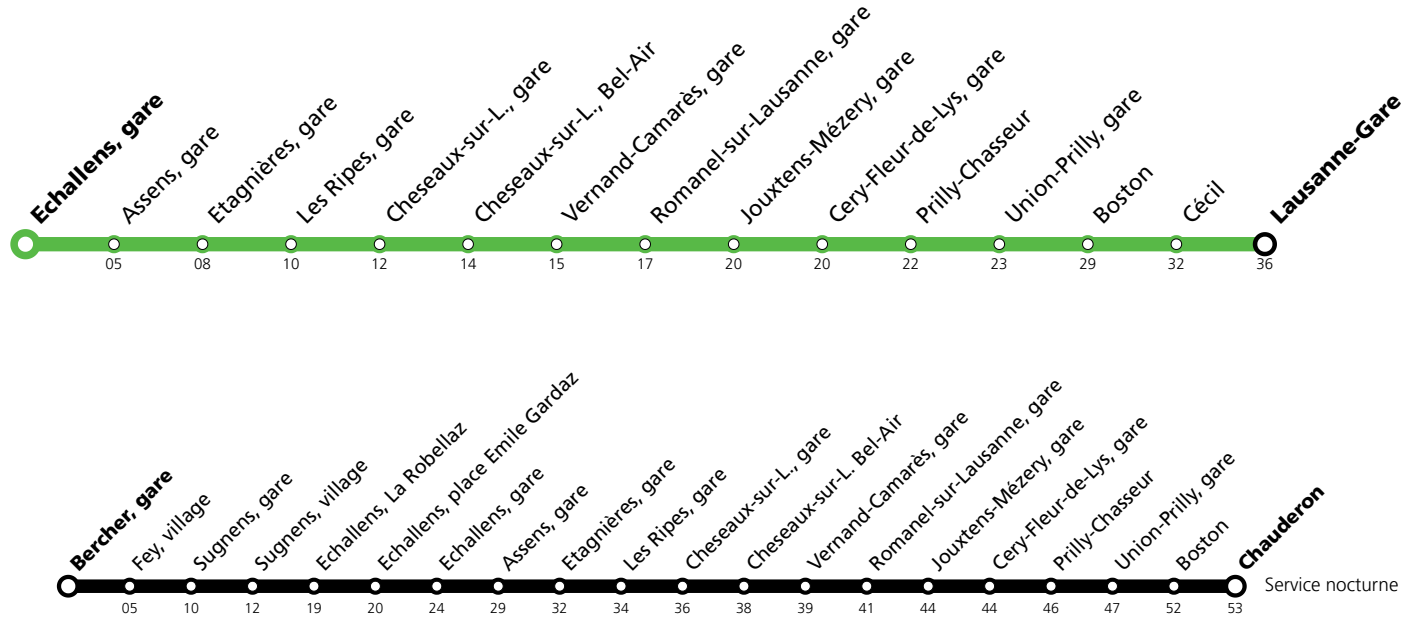

Dimanche 27 octobre 2024 *

Bercher, gare																			
Fey, village																			
Sugnens, gare																			
Sugnens, village																			
Echallens, La Robellaz																			
Echallens, place Emile Gardaz																			
Echallens, gare	14:39	15:09	15:39	16:09	16:39	17:09	17:39	18:09	18:39	19:09	19:39	20:09	20:39	21:09	21:39	22:09	22:39	23:09	23:39
Assens, gare	14:44	15:14	15:44	16:14	16:44	17:14	17:44	18:14	18:44	19:14	19:44	20:14	20:44	21:14	21:44	22:14	22:44	23:14	23:44
Etagnières, gare	14:47	15:17	15:47	16:17	16:47	17:17	17:47	18:17	18:47	19:17	19:47	20:17	20:47	21:17	21:47	22:17	22:47	23:17	23:47
Les Ripes, gare	14:49	15:19	15:49	16:19	16:49	17:19	17:49	18:19	18:49	19:19	19:49	20:19	20:49	21:19	21:49	22:19	22:49	23:19	23:49
Cheseaux-sur-L., gare	14:51	15:21	15:51	16:21	16:51	17:21	17:51	18:21	18:51	19:21	19:51	20:21	20:51	21:21	21:51	22:21	22:51	23:21	23:51
Cheseaux-sur-L., Bel-Air	14:53	15:23	15:53	16:23	16:53	17:23	17:53	18:23	18:53	19:23	19:53	20:23	20:53	21:23	21:53	22:23	22:53	23:23	23:53
Vernand-Camarès, gare	14:54	15:24	15:54	16:24	16:54	17:24	17:54	18:24	18:54	19:24	19:54	20:24	20:54	21:24	21:54	22:24	22:54	23:24	23:54
Romanel-sur-Lausanne, gare	14:56	15:26	15:56	16:26	16:56	17:26	17:56	18:26	18:56	19:26	19:56	20:26	20:56	21:26	21:56	22:26	22:56	23:26	23:56
Jouxkens-Mézery, gare	14:59	15:29	15:59	16:29	16:59	17:29	17:59	18:29	18:59	19:29	19:59	20:29	20:59	21:29	21:59	22:29	22:59	23:29	23:59
Cery-Fleur-de-Lys, gare	14:59	15:29	15:59	16:29	16:59	17:29	17:59	18:29	18:59	19:29	19:59	20:29	20:59	21:29	21:59	22:29	22:59	23:29	23:59
Prilly-Chasseur	15:01	15:31	16:01	16:31	17:01	17:31	18:01	18:31	19:01	19:31	20:01	20:31	21:01	21:31	22:01	22:31	23:01	23:31	00:01
Union-Prilly, gare	15:02	15:32	16:02	16:32	17:02	17:32	18:02	18:32	19:02	19:32	20:02	20:32	21:02	21:32	22:02	22:32	23:02	23:32	00:02
Boston	15:07	15:37	16:07	16:37	17:07	17:37	18:07	18:37	19:07	19:37	20:07	20:37	21:07	21:37	22:07	22:37	23:07	23:37	00:07
Cécil	15:10	15:40	16:10	16:40	17:10	17:40	18:10	18:40	19:10	19:40	20:10	20:40	21:10	21:40	22:10	22:40	23:10	23:40	00:10
Lausanne-Gare	15:13	15:43	16:13	16:43	17:13	17:43	18:13	18:43	19:13	19:43	20:13	20:43	21:13	21:43	22:13	22:43	23:13	23:43	00:13
Chauderon																			

* Service nocturne: circule les nuits du vendredi à samedi et du samedi à dimanche.

L'accessibilité aux personnes à mobilité réduite n'est pas assurée. Pour plus d'informations: Contact Center Handicap 0800 007 102 (tous les jours de 5h à minuit, appel gratuit en Suisse).

* Dès vendredi 25 octobre en soirée, un service de bus de remplacement circulera entre Lausanne-gare et Echallens. Le LEB (ligne R20) circulera normalement entre Echallens et Bercher. Le service nocturne sera entièrement assuré par bus entre Chauderon et Bercher.

Les horaires peuvent être modifiés selon les conditions de circulation.