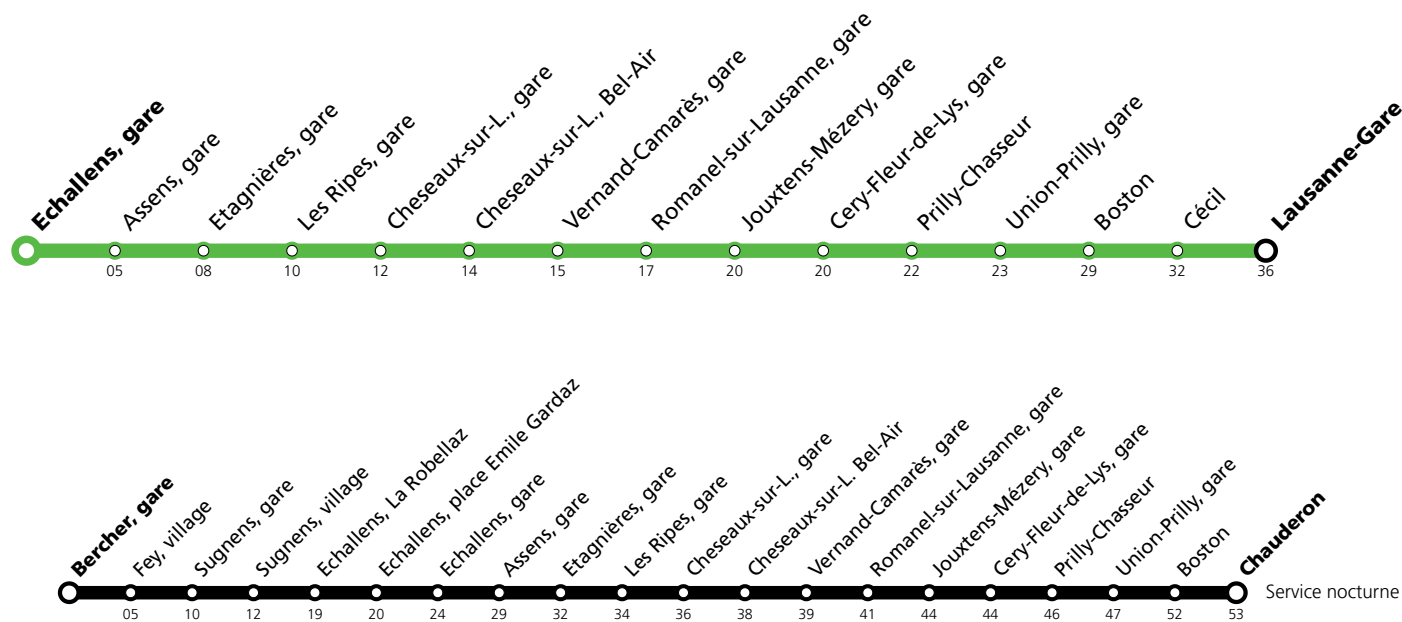

Dimanche 27 octobre 2024 *

	A	A																			
Bercher, gare		02:35																			
Fey, village		02:40																			
Sugnens, gare		02:45																			
Sugnens, village		02:47																			
Echallens, La Robellaz		02:54																			
Echallens, place Emile Gardaz		02:55																			
Echallens, gare	00:55	02:59	04:53	05:39	06:09	06:39	07:09	07:39	08:09	08:39	09:09	09:39	10:09	10:39	11:09	11:39	12:09	12:39	13:09	13:39	14:09
Assens, gare	01:00	03:04	04:58	05:44	06:14	06:44	07:14	07:44	08:14	08:44	09:14	09:44	10:14	10:44	11:14	11:44	12:14	12:44	13:14	13:44	14:14
Etagnières, gare	01:03	03:07	05:01	05:47	06:17	06:47	07:17	07:47	08:17	08:47	09:17	09:47	10:17	10:47	11:17	11:47	12:17	12:47	13:17	13:47	14:17
Les Ripes, gare	01:05	03:09	05:03	05:49	06:19	06:49	07:19	07:49	08:19	08:49	09:19	09:49	10:19	10:49	11:19	11:49	12:19	12:49	13:19	13:49	14:19
Cheseaux-sur-L., gare	01:07	03:11	05:05	05:51	06:21	06:51	07:21	07:51	08:21	08:51	09:21	09:51	10:21	10:51	11:21	11:51	12:21	12:51	13:21	13:51	14:21
Cheseaux-sur-L., Bel-Air	01:09	03:13	05:07	05:53	06:23	06:53	07:23	07:53	08:23	08:53	09:23	09:53	10:23	10:53	11:23	11:53	12:23	12:53	13:23	13:53	14:23
Vernand-Camarès, gare	01:10	03:14	05:08	05:54	06:24	06:54	07:24	07:54	08:24	08:54	09:24	09:54	10:24	10:54	11:24	11:54	12:24	12:54	13:24	13:54	14:24
Romanel-sur-Lausanne, gare	01:12	03:16	05:10	05:56	06:26	06:56	07:26	07:56	08:26	08:56	09:26	09:56	10:26	10:56	11:26	11:56	12:26	12:56	13:26	13:56	14:26
Jouxten-Mézery, gare	01:15	03:19	05:13	05:59	06:29	06:59	07:29	07:59	08:29	08:59	09:29	09:59	10:29	10:59	11:29	11:59	12:29	12:59	13:29	13:59	14:29
Cery-Fleur-de-Lys, gare	01:15	03:19	05:13	05:59	06:29	06:59	07:29	07:59	08:29	08:59	09:29	09:59	10:29	10:59	11:29	11:59	12:29	12:59	13:29	13:59	14:29
Prilly-Chasseur	01:17	03:21	05:15	06:01	06:31	07:01	07:31	08:01	08:31	09:01	09:31	10:01	10:31	11:01	11:31	12:01	12:31	13:01	13:31	14:01	14:31
Union-Prilly, gare	01:18	03:22	05:16	06:02	06:32	07:02	07:32	08:02	08:32	09:02	09:32	10:02	10:32	11:02	11:32	12:02	12:32	13:02	13:32	14:02	14:32
Boston	01:23	03:27	05:21	06:07	06:37	07:07	07:37	08:07	08:37	09:07	09:37	10:07	10:37	11:07	11:37	12:07	12:37	13:07	13:37	14:07	14:37
Cécil			05:24	06:10	06:40	07:10	07:40	08:10	08:40	09:10	09:40	10:10	10:40	11:10	11:40	12:10	12:40	13:10	13:40	14:10	14:40
Lausanne-Gare			05:27	06:13	06:43	07:13	07:43	08:13	08:43	09:13	09:43	10:13	10:43	11:13	11:43	12:13	12:43	13:13	13:43	14:13	14:43
Chauderon	01:24	03:28																			

* Service nocturne: circule les nuits du vendredi à samedi et du samedi à dimanche.

L'accessibilité aux personnes à mobilité réduite n'est pas assurée. Pour plus d'informations: Contact Center Handicap 0800 007 102 (tous les jours de 5h à minuit, appel gratuit en Suisse).

* Dès vendredi 25 octobre en soirée, un service de bus de remplacement circulera entre Lausanne-gare et Echallens. Le LEB (ligne R20) circulera normalement entre Echallens et Bercher. Le service nocturne sera entièrement assuré par bus entre Chauderon et Bercher.

Les horaires peuvent être modifiés selon les conditions de circulation.