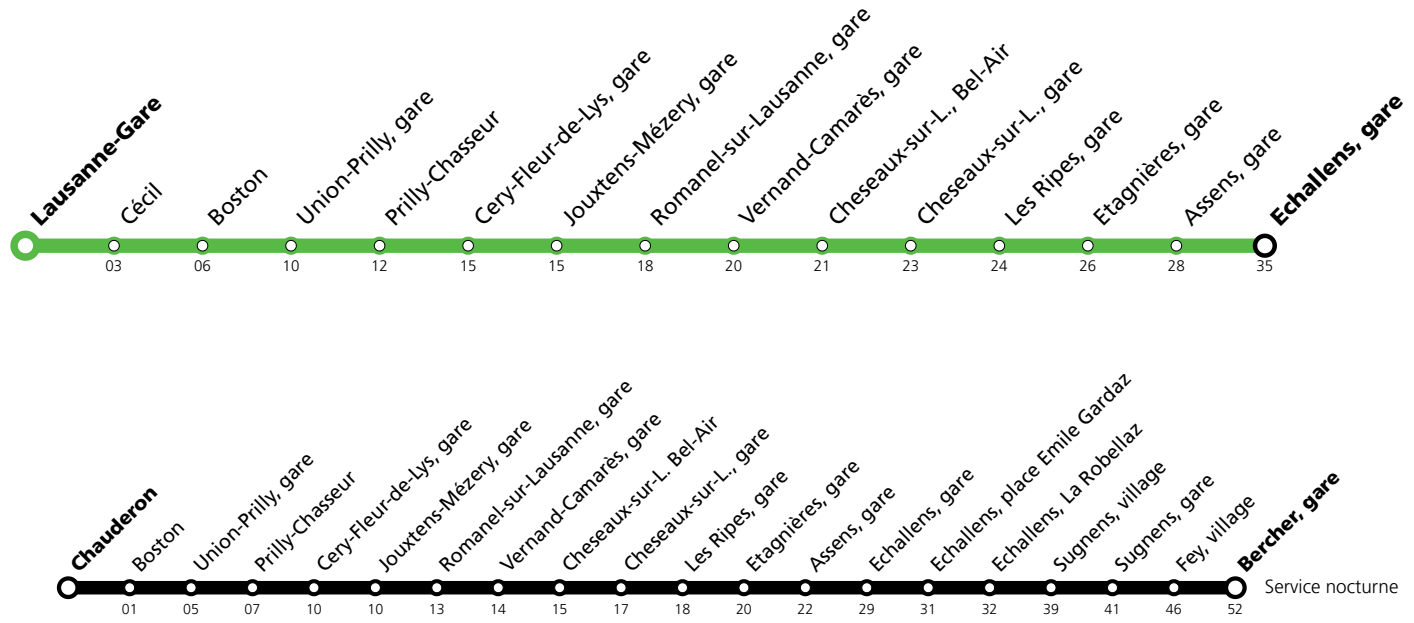

Dimanche 27 octobre 2024 *

	A	A																			
Chauderon	01:40	03:40																			
Lausanne-Gare	|	|	05:46	06:16	06:46	07:16	07:46	08:16	08:46	09:16	09:46	10:16	10:46	11:16	11:46	12:16	12:46	13:16	13:46	14:16	14:46
Cécil	|	|	05:48	06:18	06:48	07:18	07:48	08:18	08:48	09:18	09:48	10:18	10:48	11:18	11:48	12:18	12:48	13:18	13:48	14:18	14:48
Boston	01:41	03:41	05:51	06:21	06:51	07:21	07:51	08:21	08:51	09:21	09:51	10:21	10:51	11:21	11:51	12:21	12:51	13:21	13:51	14:21	14:51
Union-Prilly, gare	01:45	03:45	05:55	06:25	06:55	07:25	07:55	08:25	08:55	09:25	09:55	10:25	10:55	11:25	11:55	12:25	12:55	13:25	13:55	14:25	14:55
Prilly-Chasseur	01:47	03:47	05:57	06:27	06:57	07:27	07:57	08:27	08:57	09:27	09:57	10:27	10:57	11:27	11:57	12:27	12:57	13:27	13:57	14:27	14:57
Cery-Fleur-de-Lys, gare	01:50	03:50	06:00	06:30	07:00	07:30	08:00	08:30	09:00	09:30	10:00	10:30	11:00	11:30	12:00	12:30	13:00	13:30	14:00	14:30	15:00
Jouxten-Mézery, gare	01:50	03:50	06:00	06:30	07:00	07:30	08:00	08:30	09:00	09:30	10:00	10:30	11:00	11:30	12:00	12:30	13:00	13:30	14:00	14:30	15:00
Romanel-sur-Lausanne, gare	01:53	03:53	06:03	06:33	07:03	07:33	08:03	08:33	09:03	09:33	10:03	10:33	11:03	11:33	12:03	12:33	13:03	13:33	14:03	14:33	15:03
Vernand-Camarès, gare	01:54	03:54	06:05	06:35	07:05	07:35	08:05	08:35	09:05	09:35	10:05	10:35	11:05	11:35	12:05	12:35	13:05	13:35	14:05	14:35	15:05
Cheseaux-sur-L., Bel-Air	01:55	03:55	06:06	06:36	07:06	07:36	08:06	08:36	09:06	09:36	10:06	10:36	11:06	11:36	12:06	12:36	13:06	13:36	14:06	14:36	15:06
Cheseaux-sur-L., gare	01:57	03:57	06:08	06:38	07:08	07:38	08:08	08:38	09:08	09:38	10:08	10:38	11:08	11:38	12:08	12:38	13:08	13:38	14:08	14:38	15:08
Les Ripes, gare	01:58	03:58	06:09	06:39	07:09	07:39	08:09	08:39	09:09	09:39	10:09	10:39	11:09	11:39	12:09	12:39	13:09	13:39	14:09	14:39	15:09
Etagnières, gare	02:00	04:00	06:11	06:41	07:11	07:41	08:11	08:41	09:11	09:41	10:11	10:41	11:11	11:41	12:11	12:41	13:11	13:41	14:11	14:41	15:11
Assens, gare	02:02	04:02	06:13	06:43	07:13	07:43	08:13	08:43	09:13	09:43	10:13	10:43	11:13	11:43	12:13	12:43	13:13	13:43	14:13	14:43	15:13
Echallens, gare	02:09	04:09	06:20	06:50	07:20	07:50	08:20	08:50	09:20	09:50	10:20	10:50	11:20	11:50	12:20	12:50	13:20	13:50	14:20	14:50	15:20
Echallens, place Emile Gardaz	02:11																				
Echallens, La Robellaz	02:12																				
Sugnens, village	02:19																				
Sugnens, gare	02:21																				
Fey, village	02:26																				
Bercher, gare	02:32																				

* Service nocturne: circule les nuits du vendredi à samedi et du samedi à dimanche.

L'accessibilité aux personnes à mobilité réduite n'est pas assurée. Pour plus d'informations: Contact Center Handicap 0800 007 102 (tous les jours de 5h à minuit, appel gratuit en Suisse).

* Dès vendredi 25 octobre en soirée, un service de bus de remplacement circulera entre Lausanne-gare et Echallens. Le LEB (ligne R20) circulera normalement entre Echallens et Bercher. Le service nocturne sera entièrement assuré par bus entre Chauderon et Bercher.

Les horaires peuvent être modifiés selon les conditions de circulation.