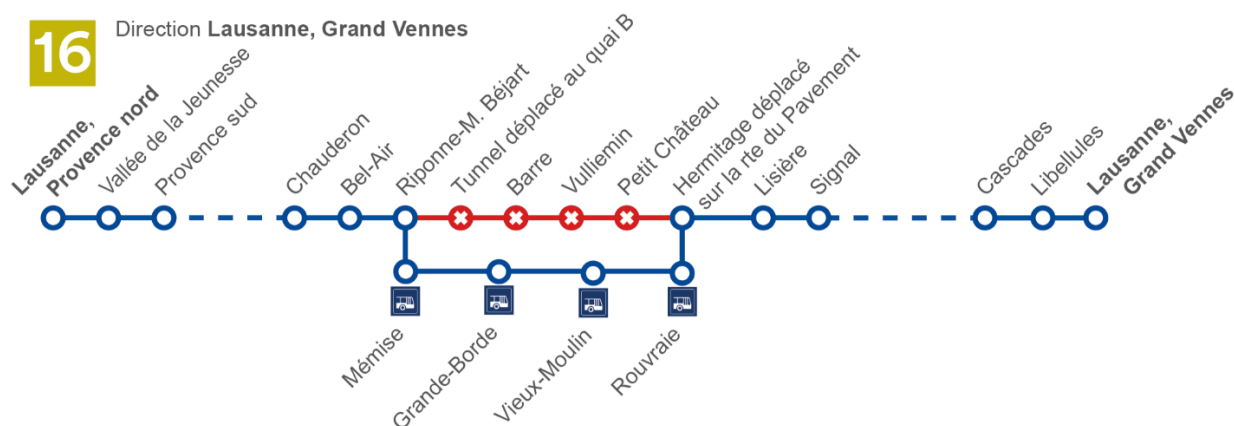

## Manifestation

Date : mardi 17 mars 2026

Heures : de 18:45 à 20:00 environ

Afin de vous servir au mieux durant cette manifestation, nous avons prévu les aménagements suivants :

### Ligne **16**

Déviée de **Riponne-M. Béjart** à **Hermitage** en direction de Grand Vennes

Arrêts non desservis : **Barre – Vulliemin – Petit Château**

Arrêts déplacés : **Tunnel**  déplacé au quai 

**Hermitage** déplacé sur la rte du Pavement

Arrêts dans la déviation : **Mémise – Grande-Borde – Vieux-Moulin – Rouvraie**

Les arrêts déplacés sont signalés par un potelet provisoire.

Service Client : **021 621 01 11** prix d'appel local (non surtaxé)