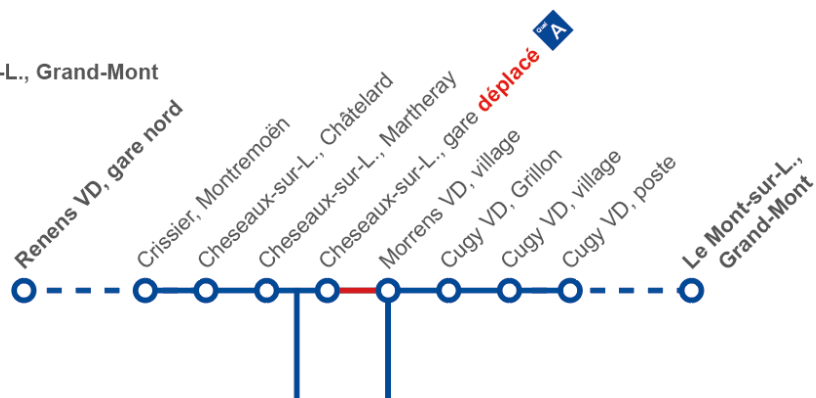

Course des Traîne-Savates

Date : samedi 26 avril 2025

Heures : 8:00 à 16:00

Afin de vous servir au mieux durant cette manifestation, les tl ont prévu les aménagements suivants :

54

Déviée entre **Cheseaux, gare** et **Morrens VD, village** dans les deux sens.

Arrêt déplacé : **Cheseaux, gare** quai **B**, direction Renens-Gare nord déplacé à **Cheseaux, gare** quai **A**, direction Grand-Mont

54

Direction Le Mont-sur-L., Grand-Mont

Service Client : **021 621 01 11** prix d'appel local (non surtaxé)