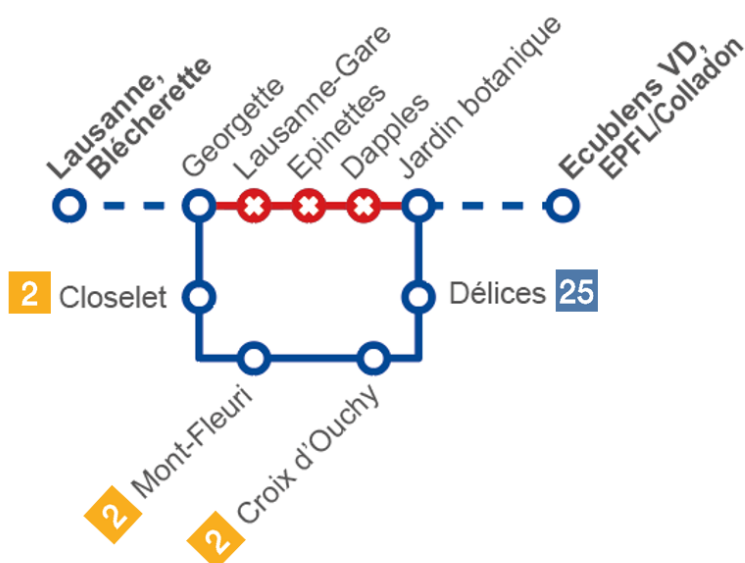

Cortège traité de Lausanne

Date(s) : Samedi 27 juillet 2024

Heures : de 14:00 à 15:30 environ

Afin de vous servir au mieux durant cette manifestation, les tl ont prévu les aménagements suivants :

1

Déviée de **jardin botanique à Mirabeau** en direction de Blécherette et de **Georgette à jardin botanique** en direction de Maladière.

Arrêts non desservis : **Cour – Dapples – Epinettes – Lausanne-Gare**

Arrêts dans la déviation : **Délices – Croix d'Ouchy – Mont Fleuri – Closelet**

Direction Lausanne, Maladière / Ecublens VD, EPFL/Colladon