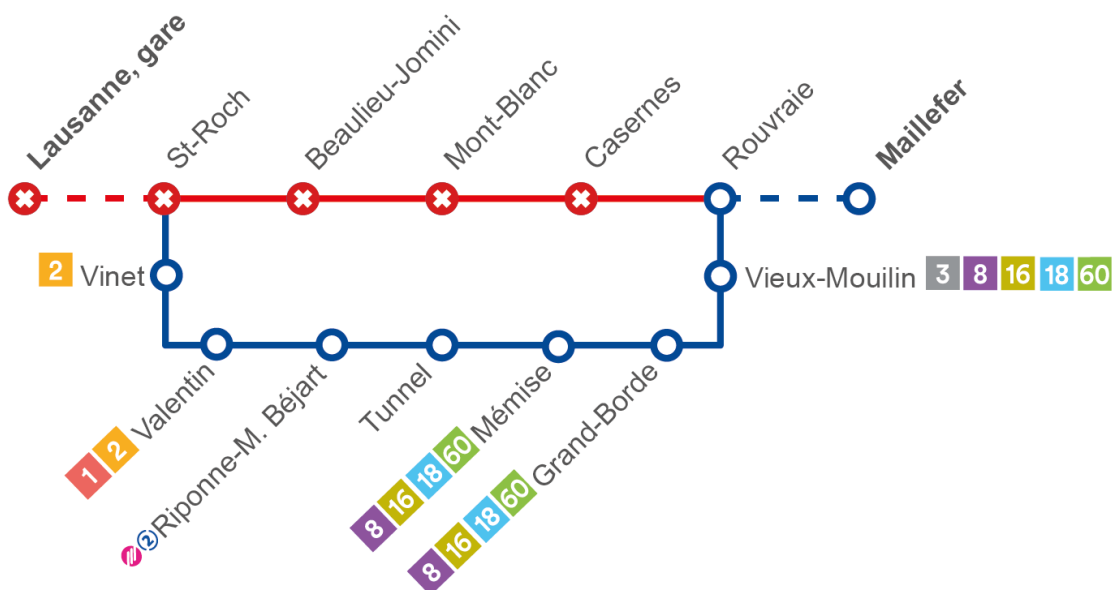

Parade Bô Noël

Date(s) : 30.11.2024

Heure : de 17:30 à 19:00

Afin de vous servir au mieux durant cette manifestation, les tl ont prévu les aménagements suivants :

Ligne **1**

Déviée en direction de Maladière, de **Georgette à jardin botanique** et de **jardin botanique à Mirabeau** en direction de Blécherette

Arrêts non desservis : **Lausanne, gare – Epinettes – Dapples – Cour**

Arrêts dans la déviation : **Closelet – Mont-Fleuri – Croix d'Ouchy – Délices**

Direction Lausanne, Blécherette

Direction Lausanne, Maladière / Ecublens VD, EPFL/Colladon

Ligne 3

Circule de **Maillefer** à **Beaulieu-Jomini** en direction de Lausanne, gare, puis est déviée et effectue son terminus à **Tunnel**

Interrompue de **Lausanne, gare** à **St-Roch**, puis est déviée via **Vinet - Riponne-M. Béjart** et reprend son parcours normal dès l'arrêt **Rouvraie** en direction de Maillefer.

Ligne **20**

Circule entre **Blécherette** et **Beaulieu-Jomini**, puis est déviée et effectue son terminus à **Tunnel**.

Arrêts non desservis : **St-Roch – Chauderon – Pont Chauderon – Cécil – Villard – Lausanne, gare**