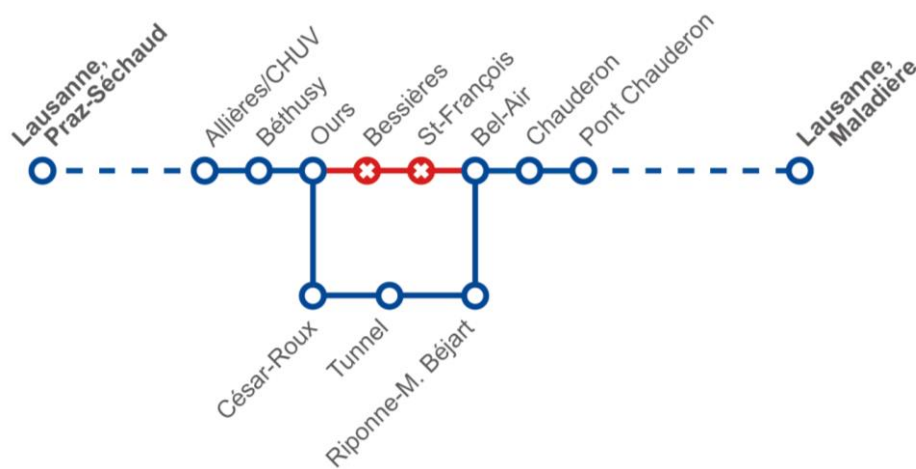

Arrêts non desservis : **Lausanne, gare – Epinettes – Dapples – Cour**

Arrêts dans la déviation : **Closelet – Mont-Fleuri – Croix d'Ouchy – Délices**

Direction Lausanne, Blécherette

Direction Lausanne, Maladière / Ecublens VD, EPFL/Colladon

Ligne 3

Circule de **Maillefer** à **Beaulieu-Jomini** en direction de Lausanne, gare, puis est déviée et effectue son terminus à **Tunnel**

Interrompue de **Lausanne, gare** à **St-Roch**, puis est déviée via **Vinet - Riponne-M. Béjart** et reprend son parcours normal dès l'arrêt **Rouvraie** en direction de Maillefer.

Ligne **6**

Déviée en direction de Maladière, de **Ours** à **Bel-Air**, via Riponne

Arrêts non desservis : **Bessières – St-François**

Arrêts dans la déviation : **César-Roux – Tunnel – Riponne-M. Béjart**

Ligne **20**

Circule entre **Blécherette** et **Beaulieu-Jomini**, puis est déviée et effectue son terminus à **Tunnel**.

Arrêts non desservis : **St-Roch – Chauderon – Pont Chauderon – Cécil – Villard – Lausanne, gare**