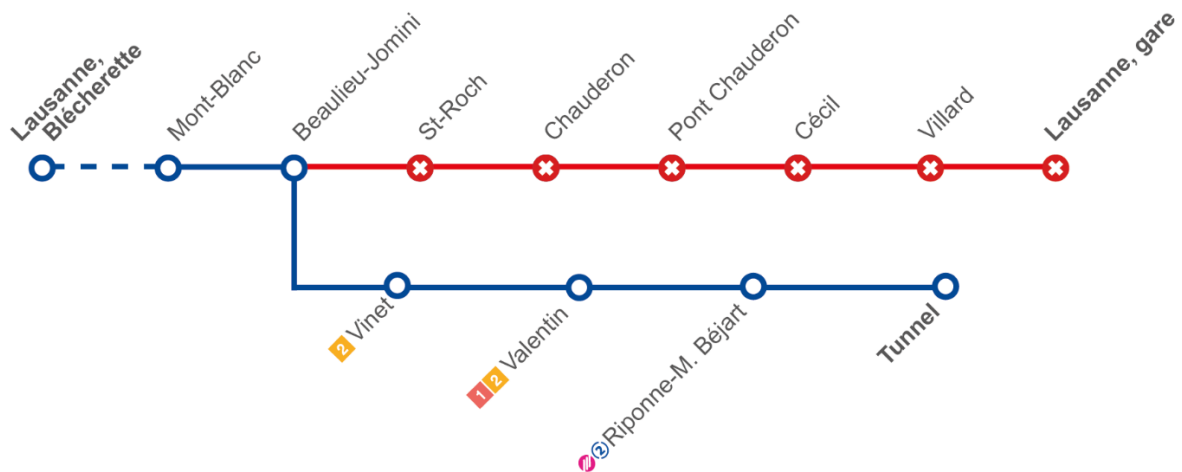

Ligne **20**

Circule entre **Blécherette** et **Beaulieu-Jomini**, puis est déviée et effectue son terminus à **Tunnel**.

Arrêts non desservis : **St-Roch – Chauderon – Pont Chauderon – Cécil – Villard – Lausanne, gare**

Arrêts dans la déviation : **Vinet – Valentin – Riponne-M. Bèjart - Tunnel**