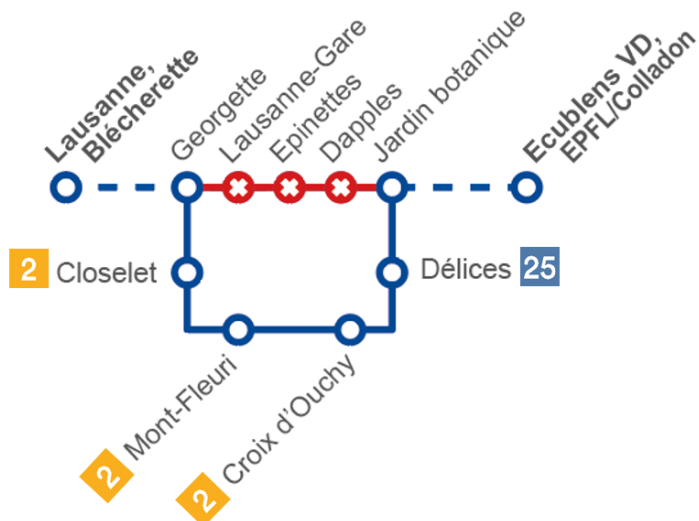

Parade Bô Noël

Date(s) : 30.11.2024

Heure : de 17:30 à 19:00

Afin de vous servir au mieux durant cette manifestation, les tl ont prévu les aménagements suivants :

Ligne **1**

Déviée en direction de Maladière, de **Georgette à jardin botanique** et de **jardin botanique à Mirabeau** en direction de Blécherette

Arrêts non desservis : **Lausanne, gare – Epinettes – Dapples – Cour**

Arrêts dans la déviation : **Closelet – Mont-Fleuri – Croix d'Ouchy – Délices**

Direction Lausanne, Blécherette

Direction Lausanne, Maladière / Ecublens VD, EPFL/Colladon

Ligne 3

Circule de **Maillefer** à **Beaulieu-Jomini** en direction de Lausanne, gare, puis est déviée et effectue son terminus à **Tunnel**

Interrompue de **Lausanne, gare** à **St-Roch**, puis est déviée via **Vinet - Riponne-M. Béjart** et reprend son parcours normal dès l'arrêt **Rouvraie** en direction de Maillefer.

Ligne **20**

Circule entre **Blécherette** et **Beaulieu-Jomini**, puis est déviée et effectue son terminus à **Tunnel**.

Arrêts non desservis : **St-Roch – Chauderon – Pont Chauderon – Cécil – Villard – Lausanne, gare**