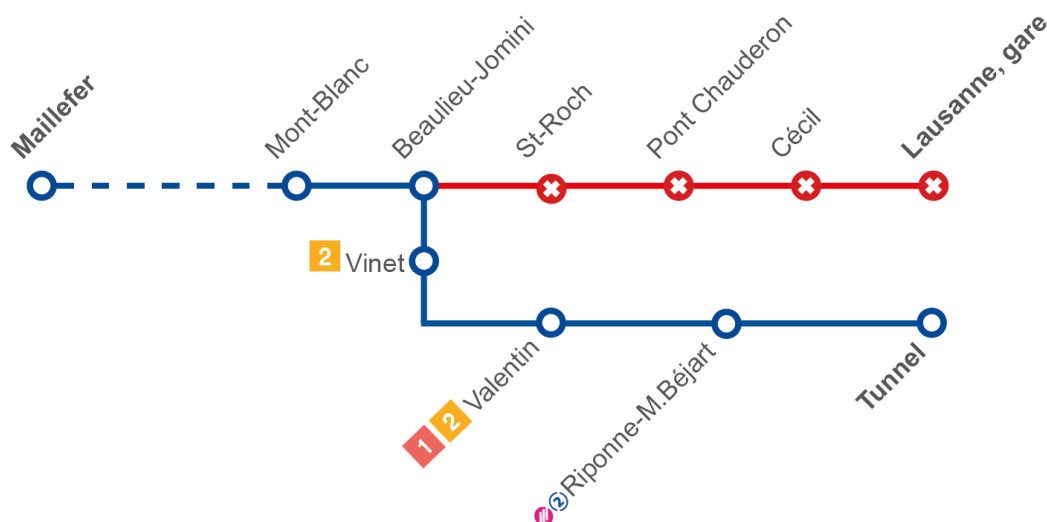

Parade Bô Noël

Date(s) : 30.11.2024

Heure : de 17:30 à 19:00

Afin de vous servir au mieux durant cette manifestation, les tl ont prévu les aménagements suivants :

Ligne **1**

Déviée en direction de Maladière, de **Georgette à jardin botanique** et de **jardin botanique à Mirabeau** en direction de Blécherette

Arrêts non desservis : **Lausanne, gare – Epinettes – Dapples – Cour**

Arrêts dans la déviation : **Closelet – Mont-Fleuri – Croix d'Ouchy – Délices**

Direction Lausanne, Blécherette

Direction Lausanne, Maladière / Ecublens VD, EPFL/Colladon

Ligne 3

Circule de **Maillefer** à **Beaulieu-Jomini** en direction de Lausanne, gare, puis est déviée et effectue son terminus à **Tunnel**

Interrompue de **Lausanne, gare** à **St-Roch**, puis est déviée via **Vinet - Riponne-M. Béjart** et reprend son parcours normal dès l'arrêt **Rouvraie** en direction de Maillefer.

Ligne **20**

Circule entre **Blécherette** et **Beaulieu-Jomini**, puis est déviée et effectue son terminus à **Tunnel**.

Arrêts non desservis : **St-Roch – Chauderon – Pont Chauderon – Cécil – Villard – Lausanne, gare**