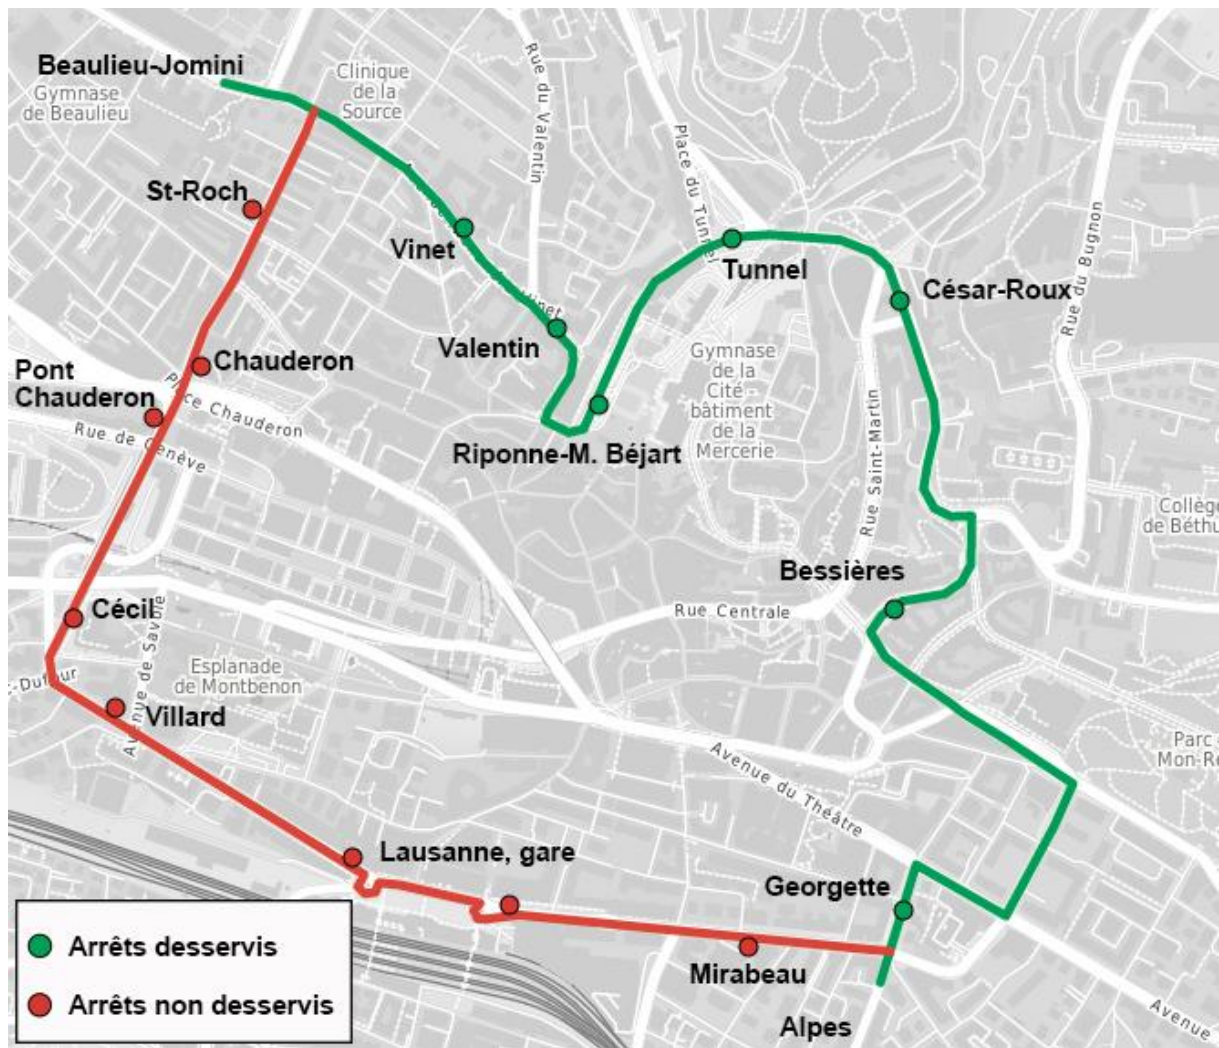

Ligne 21

Déviée entre **Beaulieu-Jomini** et **Alpes** dans les deux sens via Tunnel

Service Client : **021 621 01 11** prix d'appel local (non surtaxé)