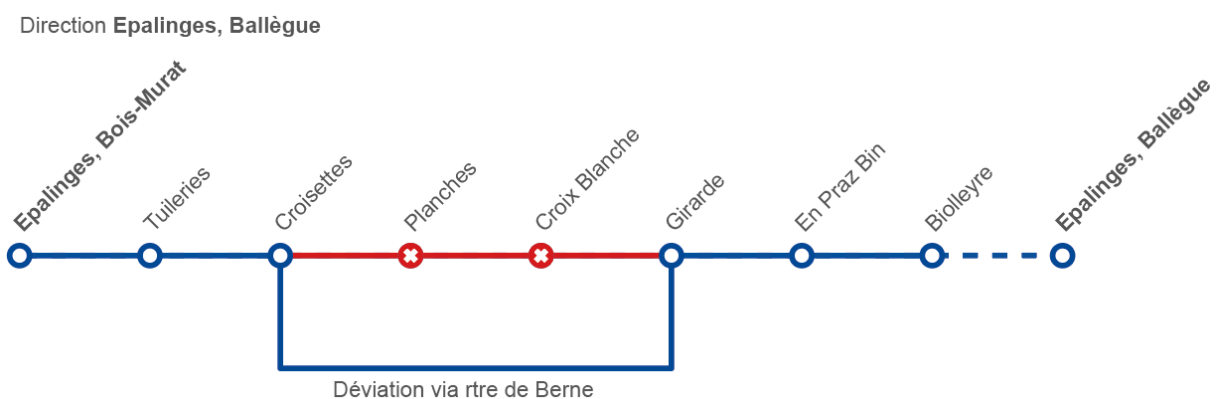

La Palinzarde

Date : dimanche 22 septembre 2024

Heures : de 9:45 à 12:15

Afin de vous servir au mieux durant cette manifestation, les tl ont prévu les aménagements suivants :

Ligne 45

Déviée entre **Epalinges, croisettes** et **Epalinges, Lion d'Or** dans les deux sens via la rte de Berne.

Arrêts non desservis : **Croix Blanche – Planches – Giziaux – Girarde**

Direction Lausanne, Chalet-à-Gobet

Direction Epalinges, Bois-Murat

Ligne 46

Déviée entre **Epalinges, croisettes** et **Epalinges, Girarde** dans les deux sens.

Arrêts non desservis : **Planches – Croix-Blanche**

Arrêt déplacé : **Girarde** dir. Bois-Murat (sur rte du village)

L'arrêt déplacé est signalé par un potelet provisoire.

Service Client : **021 621 01 11** prix d'appel local (non surtaxé)