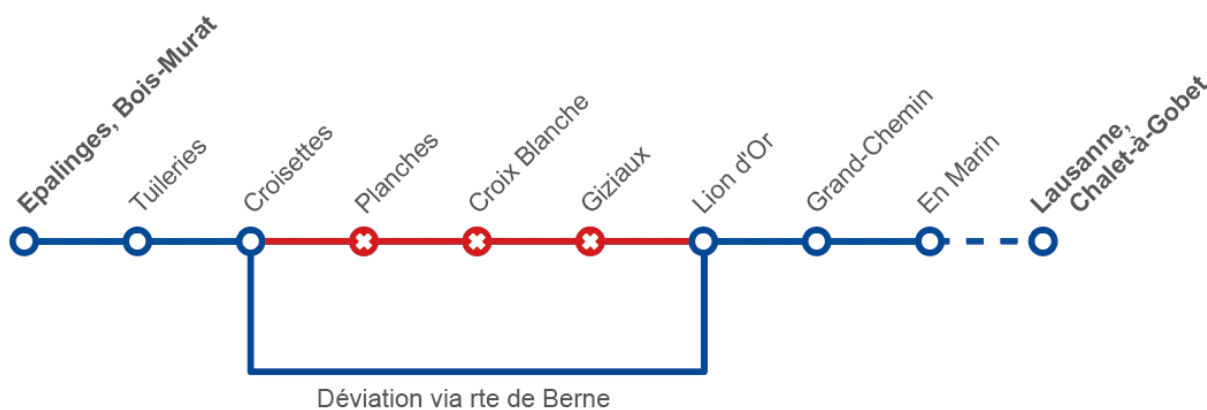

La Palinzarde

Date : dimanche 22 septembre 2024

Heures : de 9:45 à 12:15

Afin de vous servir au mieux durant cette manifestation, les tl ont prévu les aménagements suivants :

Ligne 45

Déviée entre **Epalinges, croisettes** et **Epalinges, Lion d'Or** dans les deux sens via la rte de Berne.

Arrêts non desservis : **Croix Blanche – Planches – Giziaux – Girarde**

Direction Lausanne, Chalet-à-Gobet

Direction Epalinges, Bois-Murat

Ligne 46

Déviée entre **Epalinges, croisettes** et **Epalinges, Girarde** dans les deux sens.

Arrêts non desservis : **Planches – Croix-Blanche**

Arrêt déplacé : **Girarde** dir. Bois-Murat (sur rte du village)

L'arrêt déplacé est signalé par un potelet provisoire.

Service Client : **021 621 01 11** prix d'appel local (non surtaxé)