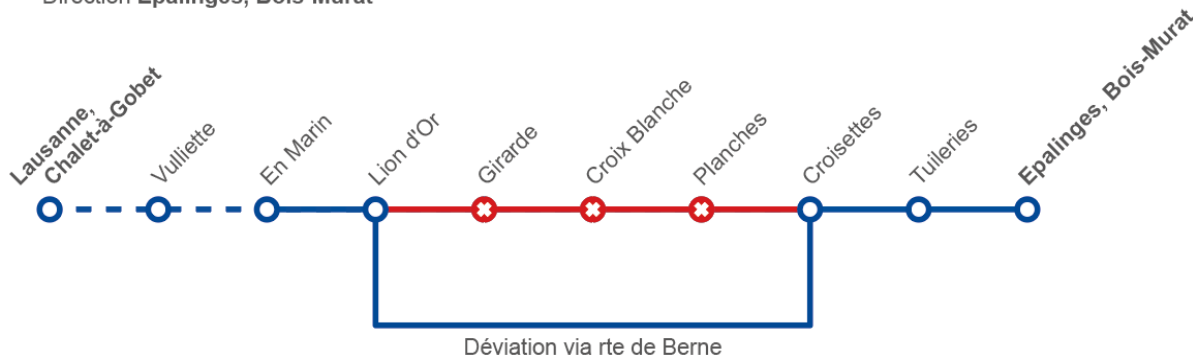

La Palinzarde

Date : dimanche 22 septembre 2024

Heures : de 9:45 à 12:15

Afin de vous servir au mieux durant cette manifestation, les tl ont prévu les aménagements suivants :

Ligne 45

Déviée entre **Epalinges, croisettes** et **Epalinges, Lion d'Or** dans les deux sens via la rte de Berne.

Arrêts non desservis : **Croix Blanche – Planches – Giziaux – Girarde**

Direction Lausanne, Chalet-à-Gobet

Direction Epalinges, Bois-Murat

Ligne 46

Déviée entre **Epalinges, croisettes** et **Epalinges, Girarde** dans les deux sens.

Arrêts non desservis : **Planches – Croix-Blanche**

Arrêt déplacé : **Girarde** dir. Bois-Murat (sur rte du village)

L'arrêt déplacé est signalé par un potelet provisoire.

Service Client : **021 621 01 11** prix d'appel local (non surtaxé)