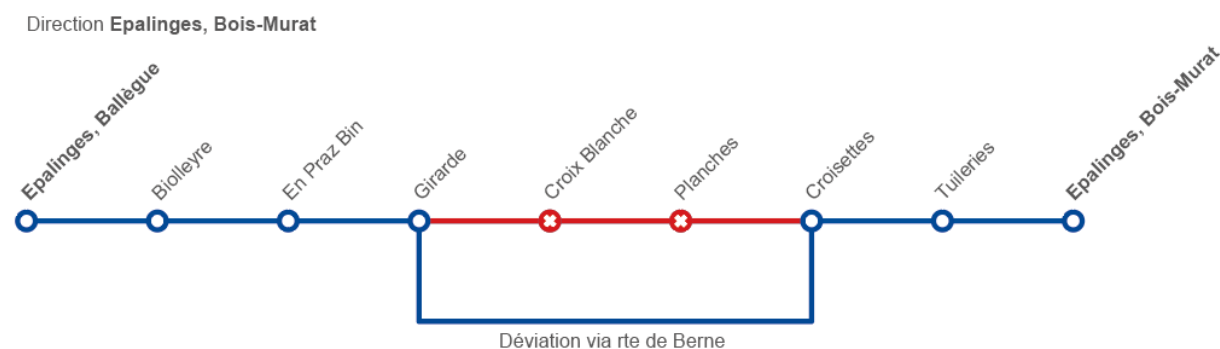

La Palinzarde

Date : dimanche 22 septembre 2024

Heures : de 9:45 à 12:15

Afin de vous servir au mieux durant cette manifestation, les tl ont prévu les aménagements suivants :

Ligne 45

Déviée entre **Epalinges, croisettes** et **Epalinges, Lion d'Or** dans les deux sens via la rte de Berne.

Arrêts non desservis : **Croix Blanche – Planches – Giziaux – Girarde**

Direction Lausanne, Chalet-à-Gobet

Direction Epalinges, Bois-Murat

Ligne 46

Déviée entre **Epalinges, croisettes** et **Epalinges, Girarde** dans les deux sens.

Arrêts non desservis : **Planches – Croix-Blanche**

Arrêt déplacé : **Girarde** dir. Bois-Murat (sur rte du village)

L'arrêt déplacé est signalé par un potelet provisoire.

Service Client : **021 621 01 11** prix d'appel local (non surtaxé)