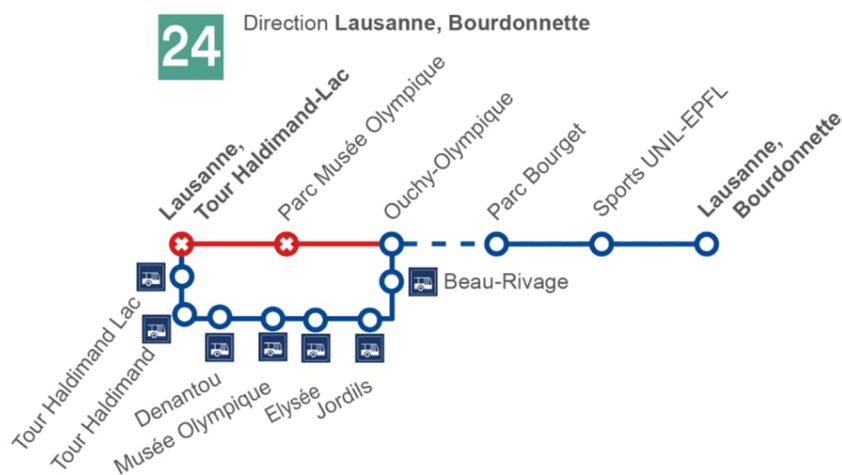

Manifestation

Date(s) : Vendredi 11 avril 2025

Heures : 10:00 à 11:30

Afin de vous servir au mieux durant cette manifestation, les tl ont prévu les aménagements suivants :

Ligne 21

Direction Paudex, Verrière : Déviée de **Jurigoz à Châtaigner**

Direction Blécherette : Déviée de **Verrière à Jurigoz**

Arrêts non desservis 2 sens : **Montchoisi – Denantou – Tour Haldimand – Bourdonnière – Verney**

Arrêts non desservis dir. Blécherette uniquement : **Vignes – Pully, Port – Somais – Châtaigner**

Arrêts non desservis dir. Verrière uniquement : **Musée Olympique**

Arrêts dans la déviation : **Montchoisi – Pully, Métairie – Pierraz-Portay C.F Ramuz – Joliette – Pully, Gare – Pully-Clergère – Raymondin – Pully, Moulin - Osches**

21 Direction Lausanne, Blécherette

Ligne 24

Deviée de **Ouchy-Olympique à Tour Haldimand lac** (dir. Bourdonnette)

Arrêts non desservis : **Parc Musée Olympique – Tour Haldimand lac**

Arrêts dans la déviation : **Beau-Rivage – Jordils – Elysée –
Musée Olympique – Denantou –
Tour Haldimand – Tour Haldimand Lac**