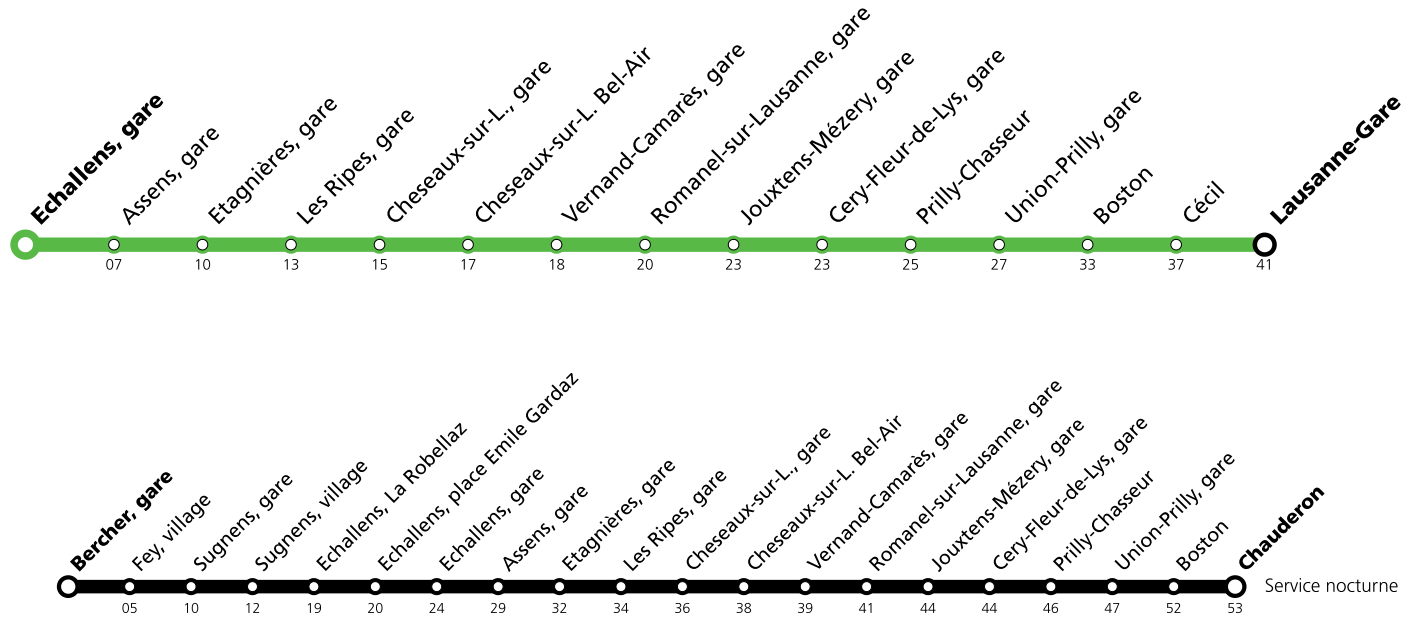

Vendredi 10 mai 2024 *

Bercher, gare		
Fey, village		
Sugnens, gare		
Sugnens, village		
Echallens, La Robellaz		
Echallens, place Emile Gardaz		
Echallens, gare	23:09	23:39
Assens, gare	23:14	23:44
Etagnières, gare	23:17	23:47
Les Ripes, gare	23:19	23:49
Cheseaux-sur-L., gare	23:21	23:51
Cheseaux-sur-L. Bel-Air	23:23	23:53
Vernand-Camarès, gare	23:24	23:54
Romanel-sur-Lausanne, gare	23:26	23:56
Jouxten-Mézery, gare	23:29	23:59
Cery-Fleur-de-Lys, gare	23:29	23:59
Prilly-Chasseur	23:31	00:01
Union-Prilly, gare	23:32	00:02
Boston	23:37	00:07
Cécil	23:40	00:10
Lausanne-Gare	23:43	00:13
Chauderon		

^D Circule les nuits du mercredi 8 au jeudi 9, du jeudi 9 au vendredi 10, du vendredi 10 au samedi 11 et du samedi 11 au dimanche 12 mai 2024.

L'accessibilité aux personnes à mobilité réduite n'est pas assurée. Pour plus d'informations: Contact Center Handicap 0800 007 102 (tous les jours de 5h à minuit, appel gratuit en Suisse).

* Un service de bus de remplacement circule entre Lausanne, gare et Echallens puis le LEB circule normalement entre les gares d'Echallens et de Bercher.

Les trains de nuit sont remplacés par un service de bus entre Lausanne, Chauderon et Bercher.

Les horaires peuvent être modifiés selon les conditions de circulation.