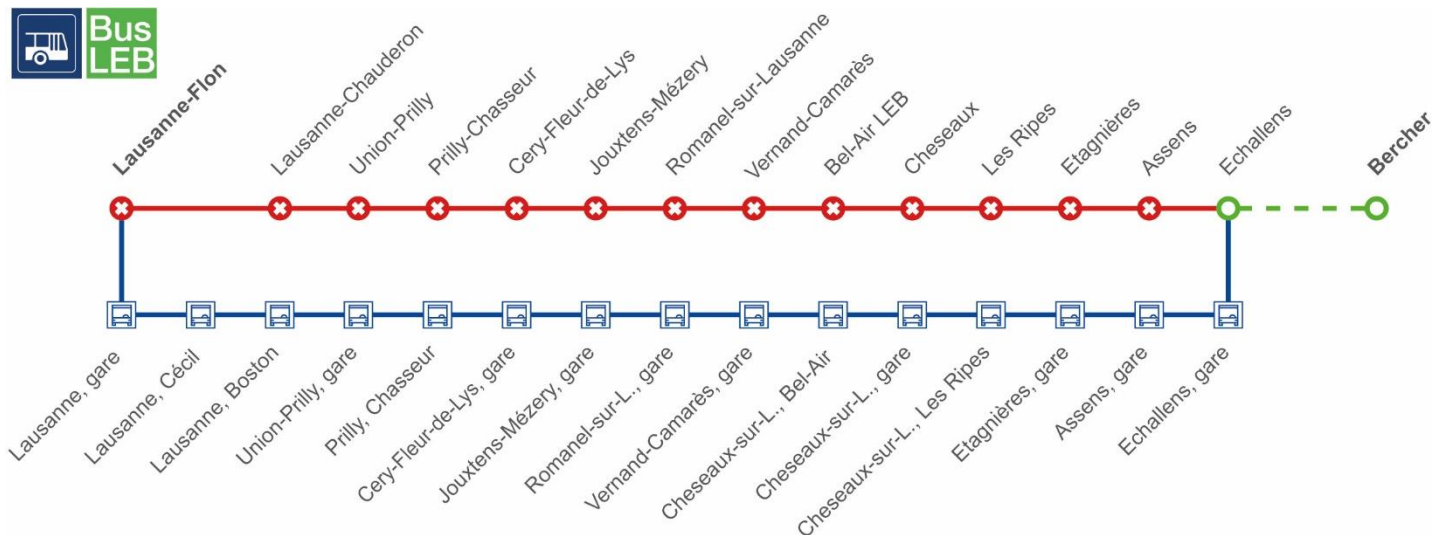

Travaux sur la ligne du LEB

Date(s) : du jeudi 9 au dimanche 12 mai 2024

La circulation du LEB est interrompue entre Lausanne-Flon et Echallens en raison de travaux

Un service de remplacement par bus circule entre Lausanne, gare et Echallens et assure la desserte des arrêts suivants :

Lausanne, gare :	arrêt Lausanne, gare de la ligne 21 (direction Paudex, Verrière) sur le quai C
Lausanne, Cécil :	arrêts Lausanne, Cécil des lignes 3, 6, 20 et 21
Lausanne, Boston :	arrêts Lausanne, Boston de la ligne 9
Union-Prilly:	
- Direction Lausanne, gare	en chaussée sur le ch. du Vieux-Collège
- Direction Bercher	en chaussée sur la route de Neuchâtel
Prilly-Chasseur :	en chaussée sur la route de Neuchâtel
Cery-Fleur-de-Lys :	en chaussée sur la route de Neuchâtel
Jouxten-Mézery :	en chaussée sur la route de Neuchâtel
Romanel-sur-Lausanne :	
- Direction Lausanne, gare	en chaussée sur la route d'Echallens
- Direction Bercher	en chaussée sur la route de Lausanne
Vernand-Camarès :	en chaussée sur la route de Lausanne
Bel-Air LEB :	en chaussée sur la route de Neuchâtel
Cheseaux-sur-Lausanne :	arrêts Cheseaux-sur-L., gare de la ligne 54
Les Ripès :	en chaussée sur la route d'Yverdon

Etagnières :

en chaussée sur la route de Lausanne

Assens :

en chaussée sur la route d'Yverdon

Echallens :

devant la poste

!! ATTENTION modification des horaires !!

Les horaires des bus sont différents des horaires des trains.

Modification de voie

En gare d'**Echallens**, les départs des trains à destination de **Bercher** s'effectuent depuis la **voie 1** dès 5:50.

Service nocturne

Le service nocturne des nuits du **8/9 mai**, **9/10 mai**, **10/11 mai** et **11/12 mai 2024** est effectué par bus entre **Lausanne, Chauderon** et **Bercher** et dessert les arrêts suivants (les arrêts **Lausanne, gare** et **Lausanne, Cécil** ne sont pas desservis) :