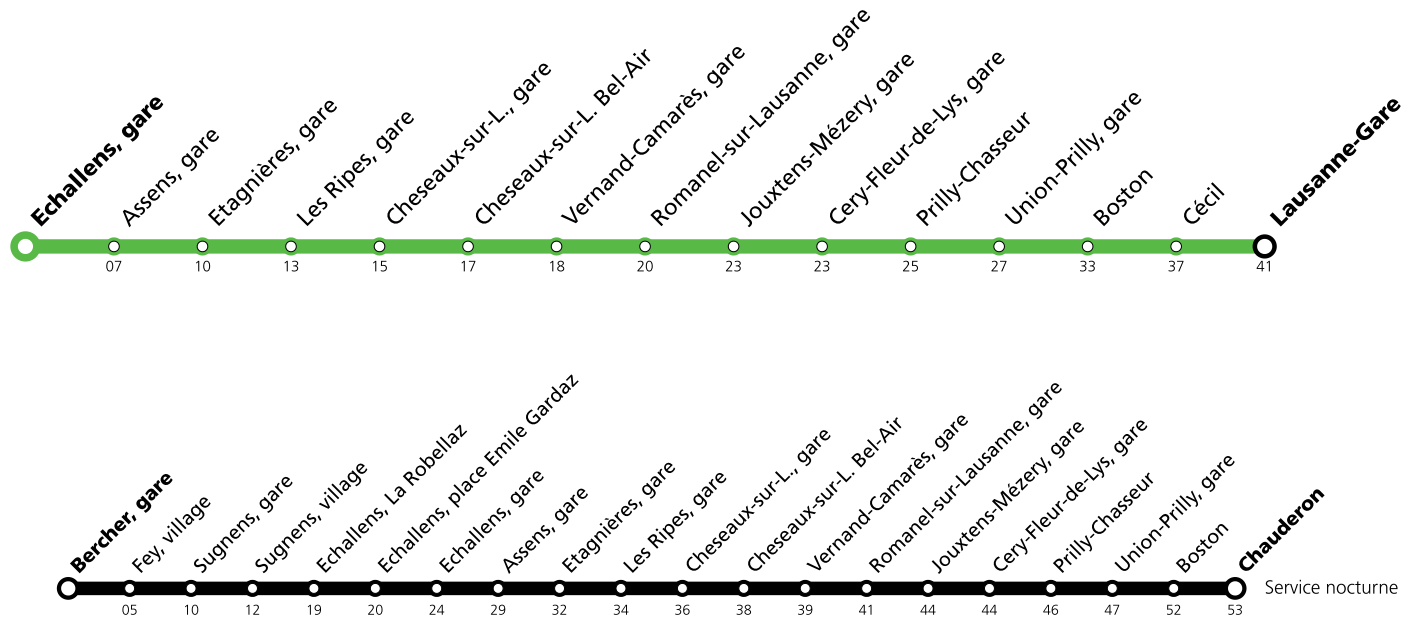

Jeudi 9 mai 2024 *

Bercher, gare																			
Fey, village																			
Sugnens, gare																			
Sugnens, village																			
Echallens, La Robellaz																			
Echallens, place Emile Gardaz																			
Echallens, gare	14:39	15:09	15:39	16:09	16:39	17:09	17:39	18:09	18:39	19:09	19:39	20:09	20:39	21:09	21:39	22:09	22:39	23:09	23:39
Assens, gare	14:44	15:14	15:44	16:14	16:44	17:14	17:44	18:14	18:44	19:14	19:44	20:14	20:44	21:14	21:44	22:14	22:44	23:14	23:44
Etagnières, gare	14:47	15:17	15:47	16:17	16:47	17:17	17:47	18:17	18:47	19:17	19:47	20:17	20:47	21:17	21:47	22:17	22:47	23:17	23:47
Les Ripes, gare	14:49	15:19	15:49	16:19	16:49	17:19	17:49	18:19	18:49	19:19	19:49	20:19	20:49	21:19	21:49	22:19	22:49	23:19	23:49
Cheseaux-sur-L., gare	14:51	15:21	15:51	16:21	16:51	17:21	17:51	18:21	18:51	19:21	19:51	20:21	20:51	21:21	21:51	22:21	22:51	23:21	23:51
Cheseaux-sur-L. Bel-Air	14:53	15:23	15:53	16:23	16:53	17:23	17:53	18:23	18:53	19:23	19:53	20:23	20:53	21:23	21:53	22:23	22:53	23:23	23:53
Vernand-Camarès, gare	14:54	15:24	15:54	16:24	16:54	17:24	17:54	18:24	18:54	19:24	19:54	20:24	20:54	21:24	21:54	22:24	22:54	23:24	23:54
Romanel-sur-Lausanne, gare	14:56	15:26	15:56	16:26	16:56	17:26	17:56	18:26	18:56	19:26	19:56	20:26	20:56	21:26	21:56	22:26	22:56	23:26	23:56
Jouxten-Mézery, gare	14:59	15:29	15:59	16:29	16:59	17:29	17:59	18:29	18:59	19:29	19:59	20:29	20:59	21:29	21:59	22:29	22:59	23:29	23:59
Cery-Fleur-de-Lys, gare	14:59	15:29	15:59	16:29	16:59	17:29	17:59	18:29	18:59	19:29	19:59	20:29	20:59	21:29	21:59	22:29	22:59	23:29	23:59
Prilly-Chasseur	15:01	15:31	16:01	16:31	17:01	17:31	18:01	18:31	19:01	19:31	20:01	20:31	21:01	21:31	22:01	22:31	23:01	23:31	00:01
Union-Prilly, gare	15:02	15:32	16:02	16:32	17:02	17:32	18:02	18:32	19:02	19:32	20:02	20:32	21:02	21:32	22:02	22:32	23:02	23:32	00:02
Boston	15:07	15:37	16:07	16:37	17:07	17:37	18:07	18:37	19:07	19:37	20:07	20:37	21:07	21:37	22:07	22:37	23:07	23:37	00:07
Cécil	15:10	15:40	16:10	16:40	17:10	17:40	18:10	18:40	19:10	19:40	20:10	20:40	21:10	21:40	22:10	22:40	23:10	23:40	00:10
Lausanne-Gare	15:13	15:43	16:13	16:43	17:13	17:43	18:13	18:43	19:13	19:43	20:13	20:43	21:13	21:43	22:13	22:43	23:13	23:43	00:13
Chauderon																			

^D Circule les nuits du mercredi 8 au jeudi 9, du jeudi 9 au vendredi 10, du vendredi 10 au samedi 11 et du samedi 11 au dimanche 12 mai 2024.

L'accessibilité aux personnes à mobilité réduite n'est pas assurée. Pour plus d'informations: Contact Center Handicap 0800 007 102 (tous les jours de 5h à minuit, appel gratuit en Suisse).

* Un service de bus de remplacement circule entre Lausanne, gare et Echallens puis le LEB circule normalement entre les gares d'Echallens et de Bercher. Les trains de nuit sont remplacés par un service de bus entre Lausanne, Chauderon et Bercher.

Les horaires peuvent être modifiés selon les conditions de circulation.