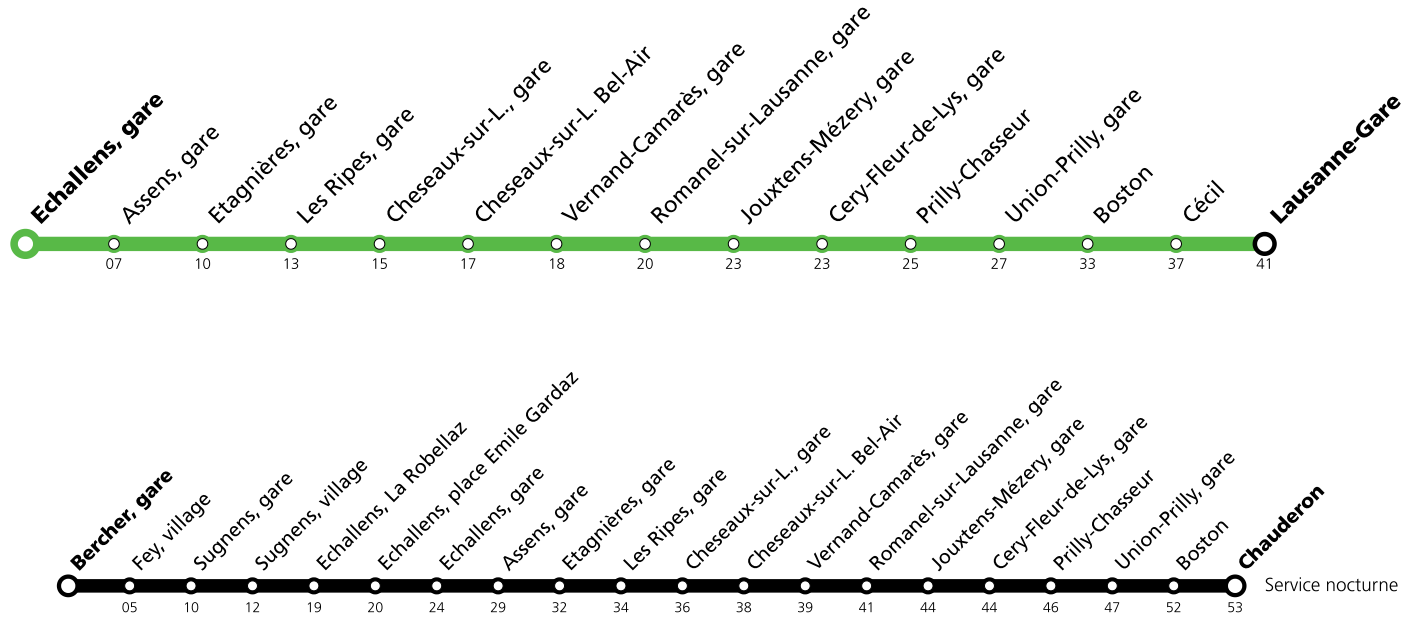

Samedi 11 mai 2024 *

	D	D																			
Bercher, gare																					
Fey, village																					
Sugnens, gare																					
Sugnens, village																					
Echallens, La Robellaz																					
Echallens, place Emile Gardaz																					
Echallens, gare	00:55	02:59	04:53	05:39	06:09	06:39	07:09	07:24	07:39	07:54	08:09	08:24	08:39	08:54	09:09	09:24	09:39	09:54	10:09	10:24	10:39
Assens, gare	01:00	03:04	04:58	05:44	06:14	06:44	07:14	07:29	07:44	07:59	08:14	08:29	08:44	08:59	09:14	09:29	09:44	09:59	10:14	10:29	10:44
Etagnières, gare	01:03	03:07	05:01	05:47	06:17	06:47	07:17	07:32	07:47	08:02	08:17	08:32	08:47	09:02	09:17	09:32	09:47	10:02	10:17	10:32	10:47
Les Ripes, gare	01:05	03:09	05:03	05:49	06:19	06:49	07:19	07:34	07:49	08:04	08:19	08:34	08:49	09:04	09:19	09:34	09:49	10:04	10:19	10:34	10:49
Cheseaux-sur-L., gare	01:07	03:11	05:05	05:51	06:21	06:51	07:21	07:36	07:51	08:06	08:21	08:36	08:51	09:06	09:21	09:36	09:51	10:06	10:21	10:36	10:51
Cheseaux-sur-L. Bel-Air	01:09	03:13	05:07	05:53	06:23	06:53	07:23	07:38	07:53	08:08	08:23	08:38	08:53	09:08	09:23	09:38	09:53	10:08	10:23	10:38	10:53
Vernand-Camarès, gare	01:10	03:14	05:08	05:54	06:24	06:54	07:24	07:39	07:54	08:09	08:24	08:39	08:54	09:09	09:24	09:39	09:54	10:09	10:24	10:39	10:54
Romanel-sur-Lausanne, gare	01:12	03:16	05:10	05:56	06:26	06:56	07:26	07:41	07:56	08:11	08:26	08:41	08:56	09:11	09:26	09:41	09:56	10:11	10:26	10:41	10:56
Jouxteins-Mézery, gare	01:15	03:19	05:13	05:59	06:29	06:59	07:29	07:44	07:59	08:14	08:29	08:44	08:59	09:14	09:29	09:44	09:59	10:14	10:29	10:44	10:59
Cery-Fleur-de-Lys, gare	01:15	03:19	05:13	05:59	06:29	06:59	07:29	07:44	07:59	08:14	08:29	08:44	08:59	09:14	09:29	09:44	09:59	10:14	10:29	10:44	10:59
Prilly-Chasseur	01:17	03:21	05:15	06:01	06:31	07:01	07:31	07:46	08:01	08:16	08:31	08:46	09:01	09:16	09:31	09:46	10:01	10:16	10:31	10:46	11:01
Union-Prilly, gare	01:18	03:22	05:16	06:02	06:32	07:02	07:32	07:47	08:02	08:17	08:32	08:47	09:02	09:17	09:32	09:47	10:02	10:17	10:32	10:47	11:02
Boston	01:23	03:27	05:21	06:07	06:37	07:07	07:37	07:52	08:07	08:22	08:37	08:52	09:08	09:23	09:38	09:53	10:08	10:23	10:38	10:53	11:08
Cécil			05:24	06:10	06:40	07:10	07:40	07:55	08:10	08:25	08:40	08:55	09:11	09:26	09:41	09:56	10:11	10:26	10:41	10:56	11:11
Lausanne-Gare			05:27	06:13	06:43	07:13	07:43	07:58	08:13	08:28	08:43	08:58	09:15	09:30	09:45	10:00	10:15	10:30	10:45	11:00	11:15
Chauderon	01:24	03:28																			

^D Circule les nuits du mercredi 8 au jeudi 9, du jeudi 9 au vendredi 10, du vendredi 10 au samedi 11 et du samedi 11 au dimanche 12 mai 2024.

L'accessibilité aux personnes à mobilité réduite n'est pas assurée. Pour plus d'informations: Contact Center Handicap 0800 007 102 (tous les jours de 5h à minuit, appel gratuit en Suisse).

* Un service de bus de remplacement circule entre Lausanne, gare et Echallens puis le LEB circule normalement entre les gares d'Echallens et de Bercher.

Les trains de nuit sont remplacés par un service de bus entre Lausanne, Chauderon et Bercher.

Les horaires peuvent être modifiés selon les conditions de circulation.