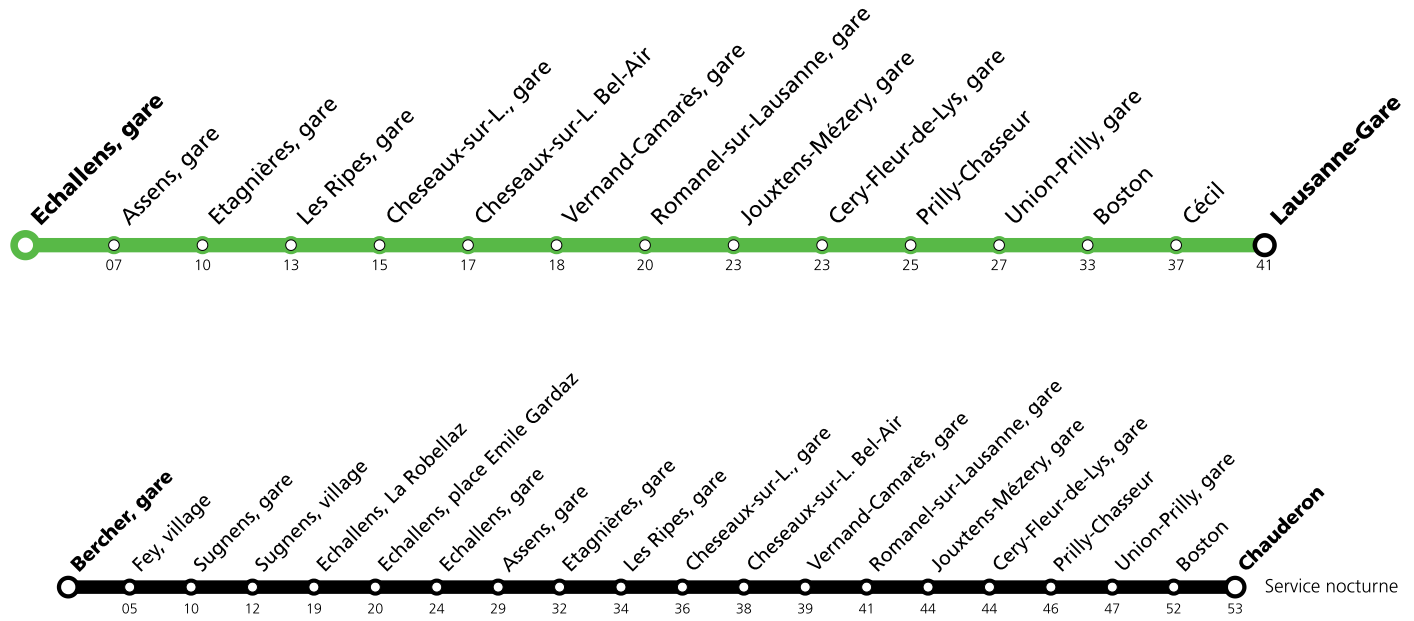

Samedi 11 mai 2024 *

Bercher, gare																				
Fey, village																				
Sugnens, gare																				
Sugnens, village																				
Echallens, La Robellaz																				
Echallens, place Emile Gardaz																				
Assens, gare																				
Etagnières, gare																				
Les Ripes, gare																				
Cheseaux-sur-L., gare																				
Cheseaux-sur-L. Bel-Air																				
Vernand-Camarès, gare																				
Romanel-sur-Lausanne, gare																				
Jouxteins-Mézery, gare																				
Cery-Fleur-de-Lys, gare																				
Prilly-Chasseur																				
Union-Prilly, gare																				
Boston																				
Cécil																				
Lausanne-Gare																				
Chauderon																				

^D Circule les nuits du mercredi 8 au jeudi 9, du jeudi 9 au vendredi 10, du vendredi 10 au samedi 11 et du samedi 11 au dimanche 12 mai 2024.

L'accessibilité aux personnes à mobilité réduite n'est pas assurée. Pour plus d'informations: Contact Center Handicap 0800 007 102 (tous les jours de 5h à minuit, appel gratuit en Suisse).

* Un service de bus de remplacement circule entre Lausanne, gare et Echallens puis le LEB circule normalement entre les gares d'Echallens et de Bercher.

Les trains de nuit sont remplacés par un service de bus entre Lausanne, Chauderon et Bercher.

Les horaires peuvent être modifiés selon les conditions de circulation.