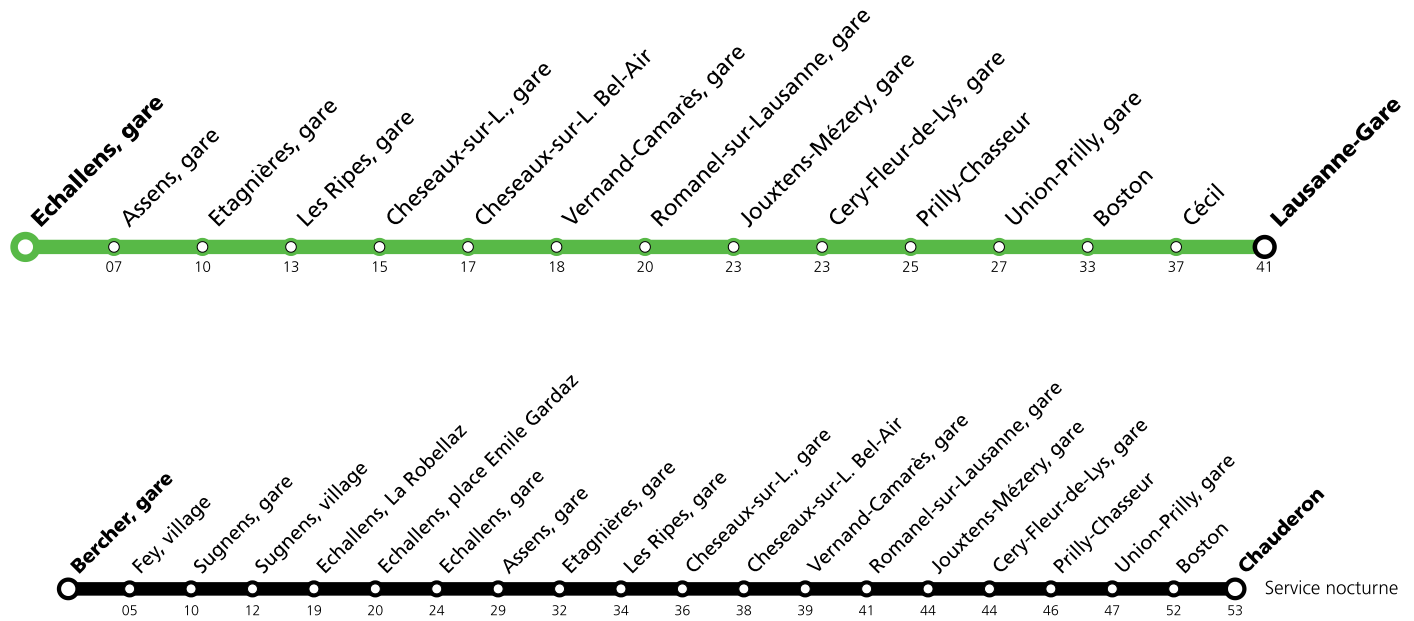

Vendredi 10 mai 2024 *

Bercher, gare																					
Fey, village																					
Sugnens, gare																					
Sugnens, village																					
Echallens, La Robellaz																					
Echallens, place Emile Gardaz																					
Echallens, gare	08:09	08:10	08:24	08:39	08:54	09:09	09:24	09:39	09:54	10:09	10:24	10:39	10:54	11:09	11:24	11:39	11:54	12:09	12:24	12:39	12:54
Assens, gare	08:16	08:17	08:31	08:46	09:01	09:15	09:30	09:45	10:00	10:15	10:30	10:45	11:00	11:15	11:30	11:45	12:00	12:15	12:30	12:45	13:00
Etagnières, gare	08:19	08:20	08:34	08:49	09:04	09:18	09:33	09:48	10:03	10:18	10:33	10:48	11:03	11:18	11:33	11:48	12:03	12:18	12:33	12:48	13:03
Les Ripes, gare	08:22	08:23	08:37	08:52	09:07	09:20	09:35	09:50	10:05	10:20	10:35	10:50	11:05	11:20	11:35	11:50	12:05	12:20	12:35	12:50	13:05
Cheseaux-sur-L., gare	08:24	08:25	08:39	08:54	09:09	09:22	09:37	09:52	10:07	10:22	10:37	10:52	11:07	11:22	11:37	11:52	12:07	12:22	12:37	12:52	13:07
Cheseaux-sur-L. Bel-Air	08:26	08:27	08:41	08:56	09:11	09:24	09:39	09:54	10:09	10:24	10:39	10:54	11:09	11:24	11:39	11:54	12:09	12:24	12:39	12:54	13:09
Vernand-Camarès, gare	08:27	08:28	08:42	08:57	09:12	09:25	09:40	09:55	10:10	10:25	10:40	10:55	11:10	11:25	11:40	11:55	12:10	12:25	12:40	12:55	13:10
Romanel-sur-Lausanne, gare	08:29	08:30	08:44	08:59	09:14	09:27	09:42	09:57	10:12	10:27	10:42	10:57	11:12	11:27	11:42	11:57	12:12	12:27	12:42	12:57	13:12
Jouxkens-Mézery, gare	08:32	08:33	08:47	09:02	09:17	09:30	09:45	10:00	10:15	10:30	10:45	11:00	11:15	11:30	11:45	12:00	12:15	12:30	12:45	13:00	13:15
Cery-Fleur-de-Lys, gare	08:32	08:33	08:47	09:02	09:17	09:30	09:45	10:00	10:15	10:30	10:45	11:00	11:15	11:30	11:45	12:00	12:15	12:30	12:45	13:00	13:15
Prilly-Chasseur	08:34	08:35	08:49	09:04	09:19	09:32	09:47	10:02	10:17	10:32	10:47	11:02	11:17	11:32	11:47	12:02	12:17	12:32	12:47	13:02	13:17
Union-Prilly, gare	08:36	08:37	08:51	09:05	09:20	09:33	09:48	10:03	10:18	10:33	10:48	11:03	11:18	11:33	11:48	12:03	12:18	12:33	12:48	13:03	13:18
Boston	08:42	08:43	08:57	09:11	09:26	09:39	09:54	10:09	10:24	10:39	10:54	11:09	11:24	11:39	11:54	12:09	12:24	12:39	12:54	13:09	13:24
Cécil	08:46	08:47	09:01	09:14	09:29	09:42	09:57	10:12	10:27	10:42	10:57	11:12	11:27	11:42	11:57	12:12	12:27	12:42	12:57	13:12	13:27
Lausanne-Gare	08:50	08:51	09:05	09:18	09:33	09:46	10:01	10:16	10:31	10:46	11:01	11:16	11:31	11:46	12:01	12:16	12:31	12:46	13:01	13:16	13:31
Chauderon																					

^D Circule les nuits du mercredi 8 au jeudi 9, du jeudi 9 au vendredi 10, du vendredi 10 au samedi 11 et du samedi 11 au dimanche 12 mai 2024.

L'accessibilité aux personnes à mobilité réduite n'est pas assurée. Pour plus d'informations: Contact Center Handicap 0800 007 102 (tous les jours de 5h à minuit, appel gratuit en Suisse).

* Un service de bus de remplacement circule entre Lausanne, gare et Echallens puis le LEB circule normalement entre les gares d'Echallens et de Bercher.

Les trains de nuit sont remplacés par un service de bus entre Lausanne, Chauderon et Bercher.

Les horaires peuvent être modifiés selon les conditions de circulation.