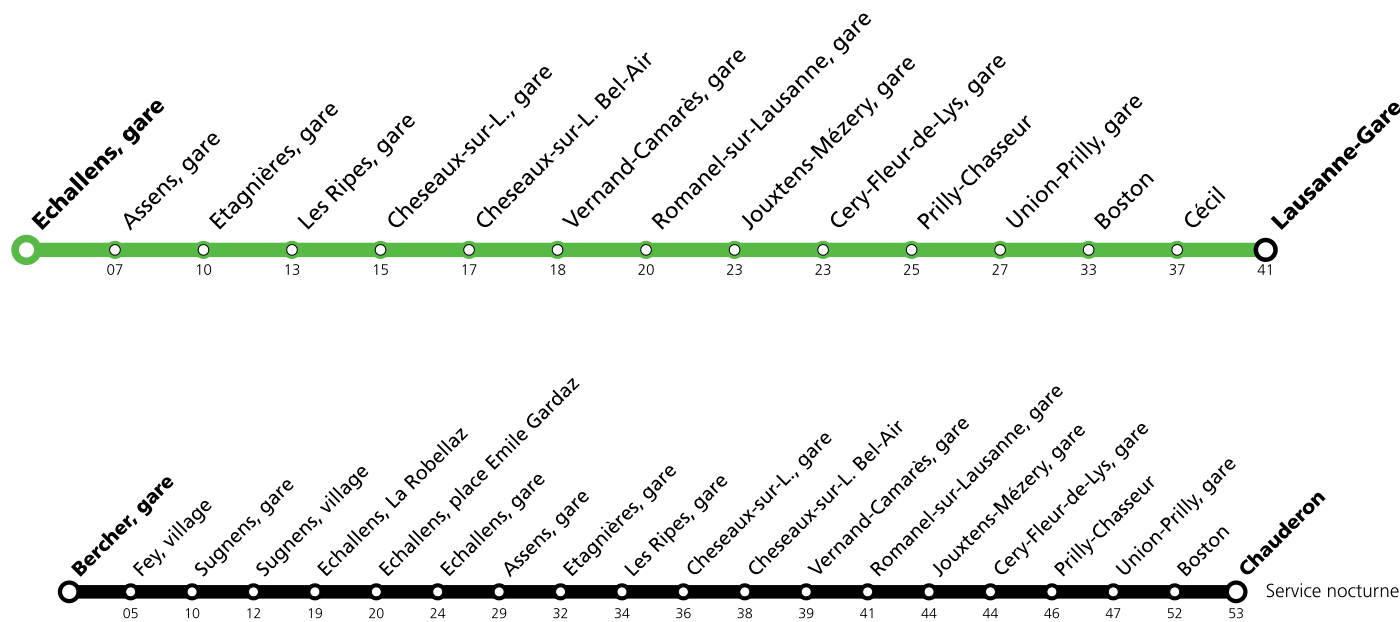

Dimanche 12 mai 2024 *

	D	D																			
Bercher, gare		02:35																			
Fey, village		02:40																			
Sugnens, gare		02:45																			
Sugnens, village		02:47																			
Echallens, La Robellaz		02:54																			
Echallens, place Emile Gardaz		02:55																			
Echallens, gare	00:55	02:59	04:53	05:39	06:09	06:39	07:09	07:39	08:09	08:39	09:09	09:39	10:09	10:39	11:09	11:39	12:09	12:39	13:09	13:39	14:09
Assens, gare	01:00	03:04	04:58	05:44	06:14	06:44	07:14	07:44	08:14	08:44	09:14	09:44	10:14	10:44	11:14	11:44	12:14	12:44	13:14	13:44	14:14
Etagnières, gare	01:03	03:07	05:01	05:47	06:17	06:47	07:17	07:47	08:17	08:47	09:17	09:47	10:17	10:47	11:17	11:47	12:17	12:47	13:17	13:47	14:17
Les Ripes, gare	01:05	03:09	05:03	05:49	06:19	06:49	07:19	07:49	08:19	08:49	09:19	09:49	10:19	10:49	11:19	11:49	12:19	12:49	13:19	13:49	14:19
Cheseaux-sur-L., gare	01:07	03:11	05:05	05:51	06:21	06:51	07:21	07:51	08:21	08:51	09:21	09:51	10:21	10:51	11:21	11:51	12:21	12:51	13:21	13:51	14:21
Cheseaux-sur-L. Bel-Air	01:09	03:13	05:07	05:53	06:23	06:53	07:23	07:53	08:23	08:53	09:23	09:53	10:23	10:53	11:23	11:53	12:23	12:53	13:23	13:53	14:23
Vernand-Camarès, gare	01:10	03:14	05:08	05:54	06:24	06:54	07:24	07:54	08:24	08:54	09:24	09:54	10:24	10:54	11:24	11:54	12:24	12:54	13:24	13:54	14:24
Romanel-sur-Lausanne, gare	01:12	03:16	05:10	05:56	06:26	06:56	07:26	07:56	08:26	08:56	09:26	09:56	10:26	10:56	11:26	11:56	12:26	12:56	13:26	13:56	14:26
Jouxkens-Mézery, gare	01:15	03:19	05:13	05:59	06:29	06:59	07:29	07:59	08:29	08:59	09:29	09:59	10:29	10:59	11:29	11:59	12:29	12:59	13:29	13:59	14:29
Cery-Fleur-de-Lys, gare	01:15	03:19	05:13	05:59	06:29	06:59	07:29	07:59	08:29	08:59	09:29	09:59	10:29	10:59	11:29	11:59	12:29	12:59	13:29	13:59	14:29
Prilly-Chasseur	01:17	03:21	05:15	06:01	06:31	07:01	07:31	08:01	08:31	09:01	09:31	10:01	10:31	11:01	11:31	12:01	12:31	13:01	13:31	14:01	14:31
Union-Prilly, gare	01:18	03:22	05:16	06:02	06:32	07:02	07:32	08:02	08:32	09:02	09:32	10:02	10:32	11:02	11:32	12:02	12:32	13:02	13:32	14:02	14:32
Boston	01:23	03:27	05:21	06:07	06:37	07:07	07:37	08:07	08:37	09:07	09:37	10:07	10:37	11:07	11:37	12:07	12:37	13:07	13:37	14:07	14:37
Cécil			05:24	06:10	06:40	07:10	07:40	08:10	08:40	09:10	09:40	10:10	10:40	11:10	11:40	12:10	12:40	13:10	13:40	14:10	14:40
Lausanne-Gare			05:27	06:13	06:43	07:13	07:43	08:13	08:43	09:13	09:43	10:13	10:43	11:13	11:43	12:13	12:43	13:13	13:43	14:13	14:43
Chauderon	01:24	03:28																			

^D Circule les nuits du mercredi 8 au jeudi 9, du jeudi 9 au vendredi 10, du vendredi 10 au samedi 11 et du samedi 11 au dimanche 12 mai 2024.

L'accessibilité aux personnes à mobilité réduite n'est pas assurée. Pour plus d'informations: Contact Center Handicap 0800 007 102 (tous les jours de 5h à minuit, appel gratuit en Suisse).

* Un service de bus de remplacement circule entre Lausanne, gare et Echallens puis le LEB circule normalement entre les gares d'Echallens et de Bercher.

Les trains de nuit sont remplacés par un service de bus entre Lausanne, Chauderon et Bercher.

Les horaires peuvent être modifiés selon les conditions de circulation.