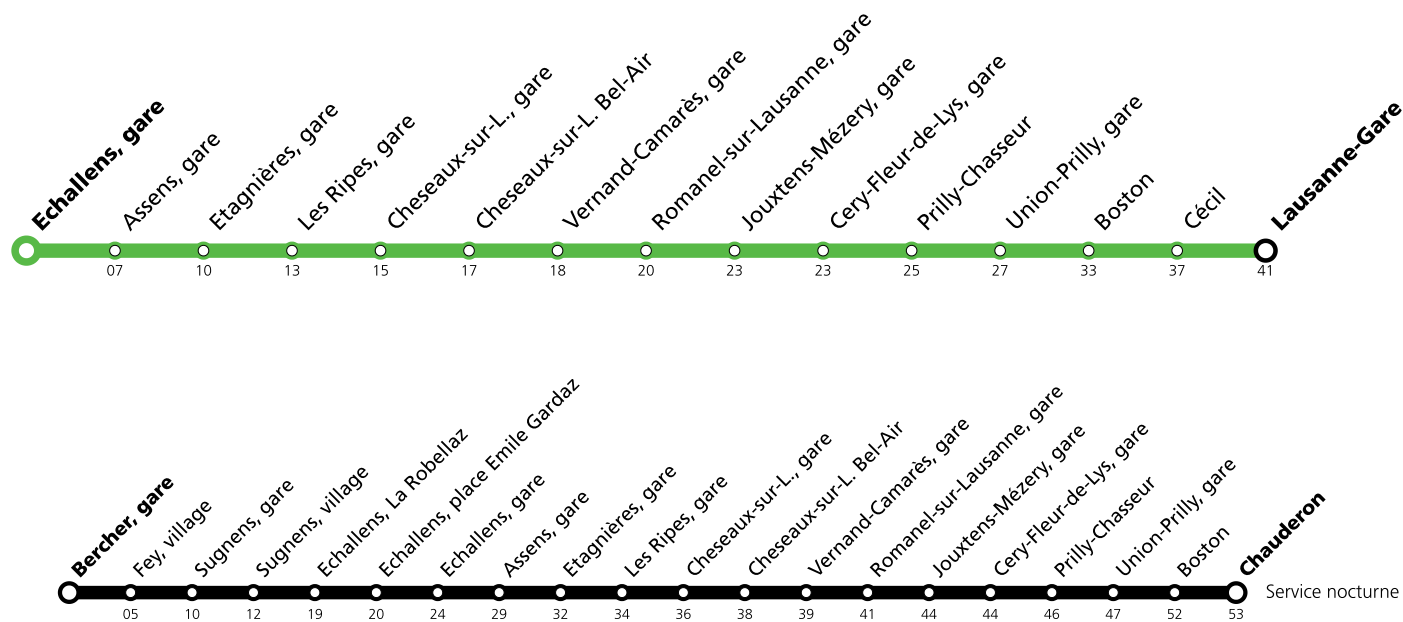

Samedi 11 mai 2024 *

Bercher, gare				
Fey, village				
Sugnens, gare				
Sugnens, village				
Echallens, La Robellaz				
Echallens, place Emile Gardaz				
Echallens, gare	22:09	22:39	23:09	23:39
Assens, gare	22:14	22:44	23:14	23:44
Etagnières, gare	22:17	22:47	23:17	23:47
Les Ripes, gare	22:19	22:49	23:19	23:49
Cheseaux-sur-L., gare	22:21	22:51	23:21	23:51
Cheseaux-sur-L. Bel-Air	22:23	22:53	23:23	23:53
Vernand-Camarès, gare	22:24	22:54	23:24	23:54
Romanel-sur-Lausanne, gare	22:26	22:56	23:26	23:56
Jouxten-Mézery, gare	22:29	22:59	23:29	23:59
Cery-Fleur-de-Lys, gare	22:29	22:59	23:29	23:59
Prilly-Chasseur	22:31	23:01	23:31	00:01
Union-Prilly, gare	22:32	23:02	23:32	00:02
Boston	22:37	23:07	23:37	00:07
Cécil	22:40	23:10	23:40	00:10
Lausanne-Gare	22:43	23:13	23:43	00:13
Chauderon				

^D Circule les nuits du mercredi 8 au jeudi 9, du jeudi 9 au vendredi 10, du vendredi 10 au samedi 11 et du samedi 11 au dimanche 12 mai 2024.

L'accessibilité aux personnes à mobilité réduite n'est pas assurée. Pour plus d'informations: Contact Center Handicap 0800 007 102 (tous les jours de 5h à minuit, appel gratuit en Suisse).

* Un service de bus de remplacement circule entre Lausanne, gare et Echallens puis le LEB circule normalement entre les gares d'Echallens et de Bercher. Les trains de nuit sont remplacés par un service de bus entre Lausanne, Chauderon et Bercher.

Les horaires peuvent être modifiés selon les conditions de circulation.