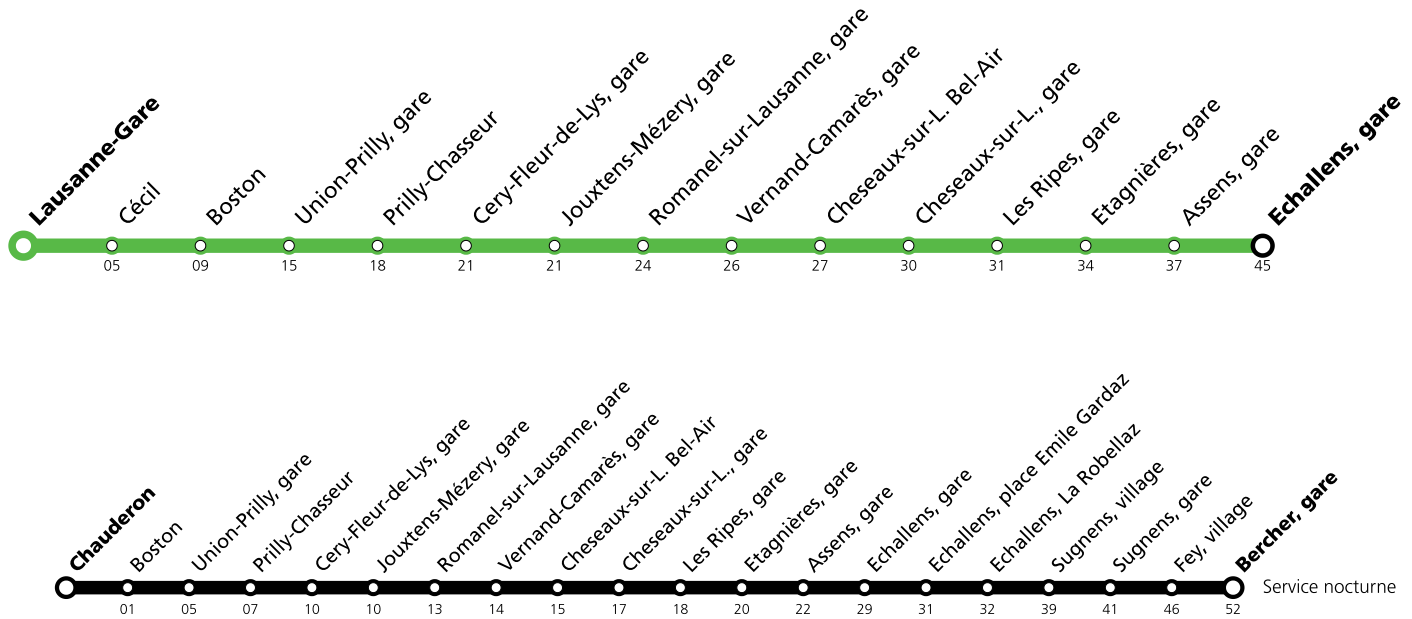

Vendredi 10 mai 2024 *

	D	D																			
Chauderon	01:40	03:40																			
Lausanne-Gare	|	|	05:29	05:44	05:59	06:13	06:27	06:40	06:54	07:07	07:08	07:21	07:22	07:37	07:52	08:08	08:24	08:40	08:55	09:10	09:25
Cécil			05:32	05:47	06:02	06:16	06:30	06:44	06:58	07:11	07:12	07:25	07:26	07:41	07:56	08:12	08:28	08:44	08:59	09:14	09:29
Boston	01:41	03:41	05:36	05:51	06:06	06:20	06:34	06:48	07:02	07:15	07:16	07:29	07:30	07:45	08:00	08:16	08:32	08:48	09:03	09:18	09:33
Union-Prilly, gare	01:45	03:45	05:40	05:55	06:10	06:24	06:39	06:53	07:08	07:21	07:22	07:35	07:36	07:51	08:06	08:22	08:38	08:54	09:09	09:24	09:39
Prilly-Chasseur	01:47	03:47	05:42	05:57	06:12	06:26	06:41	06:55	07:10	07:23	07:24	07:37	07:38	07:53	08:08	08:24	08:40	08:56	09:11	09:26	09:41
Cery-Fleur-de-Lys, gare	01:50	03:50	05:45	06:00	06:15	06:29	06:44	06:58	07:13	07:26	07:27	07:40	07:41	07:56	08:11	08:27	08:43	08:59	09:14	09:29	09:44
Jouxtiens-Mézery, gare	01:50	03:50	05:45	06:00	06:15	06:29	06:44	06:58	07:13	07:26	07:27	07:40	07:41	07:56	08:11	08:27	08:43	08:59	09:14	09:29	09:44
Romanel-sur-Lausanne, gare	01:53	03:53	05:48	06:03	06:18	06:32	06:47	07:01	07:16	07:29	07:30	07:43	07:44	07:59	08:14	08:30	08:46	09:02	09:17	09:32	09:47
Vernand-Camarès, gare	01:54	03:54	05:49	06:04	06:19	06:33	06:48	07:02	07:17	07:30	07:31	07:45	07:46	08:01	08:16	08:32	08:47	09:03	09:18	09:33	09:48
Cheseaux-sur-L. Bel-Air	01:55	03:55	05:50	06:05	06:20	06:34	06:49	07:03	07:18	07:31	07:32	07:46	07:47	08:02	08:17	08:33	08:48	09:04	09:19	09:34	09:49
Cheseaux-sur-L., gare	01:57	03:57	05:53	06:08	06:23	06:37	06:52	07:06	07:21	07:34	07:35	07:49	07:50	08:05	08:20	08:36	08:51	09:07	09:22	09:37	09:52
Les Ripes, gare	01:58	03:58	05:54	06:09	06:24	06:38	06:53	07:07	07:22	07:35	07:36	07:50	07:51	08:06	08:21	08:37	08:52	09:08	09:23	09:38	09:53
Etagnières, gare	02:00	04:00	05:56	06:11	06:26	06:40	06:55	07:09	07:24	07:38	07:39	07:53	07:54	08:09	08:24	08:39	08:54	09:10	09:25	09:40	09:55
Assens, gare	02:02	04:02	05:58	06:13	06:28	06:43	06:58	07:12	07:27	07:41	07:42	07:56	07:57	08:12	08:27	08:42	08:57	09:13	09:28	09:43	09:58
Echallens, gare	|	04:09	06:05	06:20	06:35	06:50	07:05	07:20	07:35	07:49	07:50	08:04	08:05	08:20	08:35	08:50	09:05	09:20	09:35	09:50	10:05
Echallens, gare	02:09																				
Echallens, place Emile Gardaz	02:11																				
Echallens, La Robellaz	02:12																				
Sugnens, village	02:19																				
Sugnens, gare	02:21																				
Fey, village	02:26																				
Bercher, gare	02:32																				

^D Circule les nuits du mercredi 8 au jeudi 9, du jeudi 9 au vendredi 10, du vendredi 10 au samedi 11 et du samedi 11 au dimanche 12 mai 2024.

L'accessibilité aux personnes à mobilité réduite n'est pas assurée. Pour plus d'informations: Contact Center Handicap 0800 007 102 (tous les jours de 5h à minuit, appel gratuit en Suisse).

* Un service de bus de remplacement circule entre Lausanne, gare et Echallens puis le LEB circule normalement entre les gares d'Echallens et de Bercher. Les trains de nuit sont remplacés par un service de bus entre Lausanne, Chauderon et Bercher.