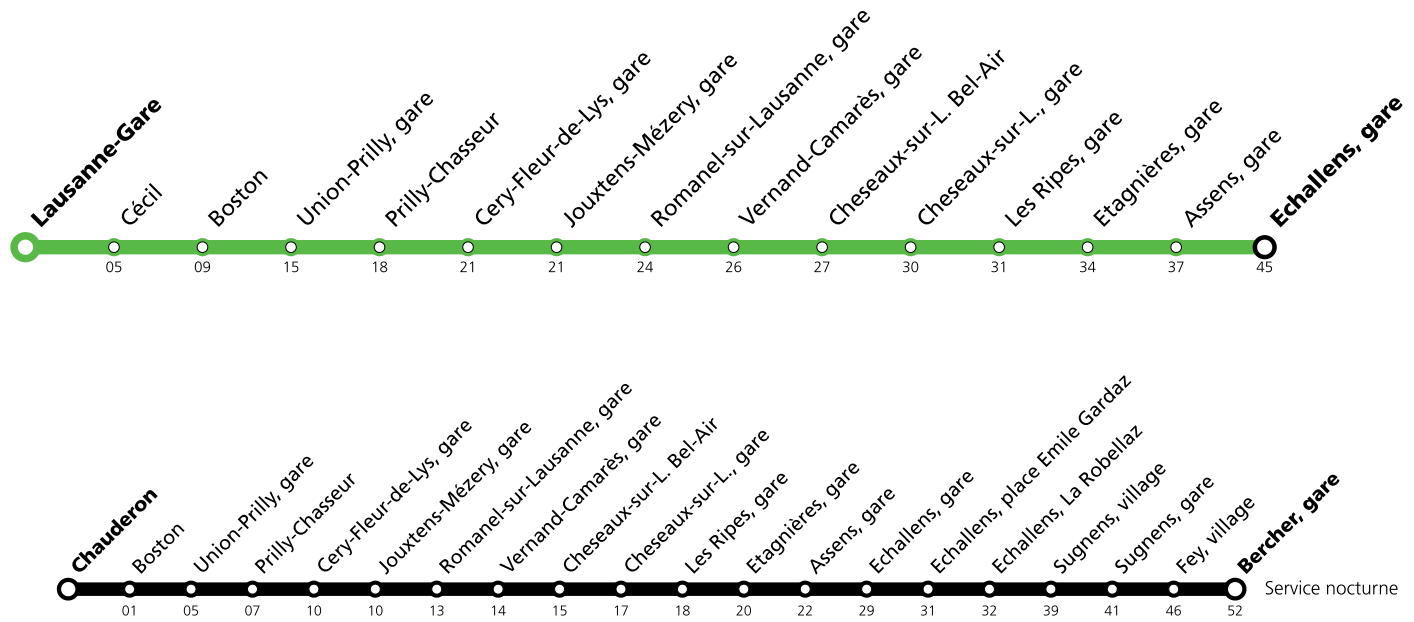

Jeudi 9 mai 2024 *

	D	D																			
Chauderon	01:40	03:40																			
Lausanne-Gare	|	|	05:44	06:14	06:44	07:14	07:44	08:14	08:44	09:14	09:44	10:14	10:44	11:14	11:44	12:14	12:44	13:14	13:44	14:14	14:44
Cécil			05:47	06:17	06:47	07:17	07:47	08:17	08:47	09:17	09:47	10:17	10:47	11:17	11:47	12:17	12:47	13:17	13:47	14:17	14:47
Boston	01:41	03:41	05:51	06:21	06:51	07:21	07:51	08:21	08:51	09:21	09:51	10:21	10:51	11:21	11:51	12:21	12:51	13:21	13:51	14:21	14:51
Union-Prilly, gare	01:45	03:45	05:55	06:25	06:55	07:25	07:55	08:25	08:55	09:25	09:55	10:25	10:55	11:25	11:55	12:25	12:55	13:25	13:55	14:25	14:55
Prilly-Chasseur	01:47	03:47	05:57	06:27	06:57	07:27	07:57	08:27	08:57	09:27	09:57	10:27	10:57	11:27	11:57	12:27	12:57	13:27	13:57	14:27	14:57
Cery-Fleur-de-Lys, gare	01:50	03:50	06:00	06:30	07:00	07:30	08:00	08:30	09:00	09:30	10:00	10:30	11:00	11:30	12:00	12:30	13:00	13:30	14:00	14:30	15:00
Jouxkens-Mézery, gare	01:50	03:50	06:00	06:30	07:00	07:30	08:00	08:30	09:00	09:30	10:00	10:30	11:00	11:30	12:00	12:30	13:00	13:30	14:00	14:30	15:00
Romanel-sur-Lausanne, gare	01:53	03:53	06:03	06:33	07:03	07:33	08:03	08:33	09:03	09:33	10:03	10:33	11:03	11:33	12:03	12:33	13:03	13:33	14:03	14:33	15:03
Vernand-Camarès, gare	01:54	03:54	06:04	06:34	07:04	07:34	08:04	08:34	09:04	09:34	10:04	10:34	11:04	11:34	12:04	12:34	13:04	13:34	14:04	14:34	15:04
Cheseaux-sur-L. Bel-Air	01:55	03:55	06:05	06:35	07:05	07:35	08:05	08:35	09:05	09:35	10:05	10:35	11:05	11:35	12:05	12:35	13:05	13:35	14:05	14:35	15:05
Cheseaux-sur-L., gare	01:57	03:57	06:08	06:38	07:08	07:38	08:08	08:38	09:08	09:38	10:08	10:38	11:08	11:38	12:08	12:38	13:08	13:38	14:08	14:38	15:08
Les Ripes, gare	01:58	03:58	06:09	06:39	07:09	07:39	08:09	08:39	09:09	09:39	10:09	10:39	11:09	11:39	12:09	12:39	13:09	13:39	14:09	14:39	15:09
Etagnières, gare	02:00	04:00	06:11	06:41	07:11	07:41	08:11	08:41	09:11	09:41	10:11	10:41	11:11	11:41	12:11	12:41	13:11	13:41	14:11	14:41	15:11
Assens, gare	02:02	04:02	06:13	06:43	07:13	07:43	08:13	08:43	09:13	09:43	10:13	10:43	11:13	11:43	12:13	12:43	13:13	13:43	14:13	14:43	15:13
Echallens, gare	|	04:09	06:20	06:50	07:20	07:50	08:20	08:50	09:20	09:50	10:20	10:50	11:20	11:50	12:20	12:50	13:20	13:50	14:20	14:50	15:20
Echallens, gare	02:09																				
Echallens, place Emile Gardaz	02:11																				
Echallens, La Robellaz	02:12																				
Sugnens, village	02:19																				
Sugnens, gare	02:21																				
Fey, village	02:26																				
Bercher, gare	02:32																				

* Circule les nuits du mercredi 8 au jeudi 9, du jeudi 9 au vendredi 10, du vendredi 10 au samedi 11 et du samedi 11 au dimanche 12 mai 2024.

L'accessibilité aux personnes à mobilité réduite n'est pas assurée. Pour plus d'informations: Contact Center Handicap 0800 007 102 (tous les jours de 5h à minuit, appel gratuit en Suisse).

* Un service de bus de remplacement circule entre Lausanne, gare et Echallens puis le LEB circule normalement entre les gares d'Echallens et de Bercher. Les trains de nuit sont remplacés par un service de bus entre Lausanne, Chauderon et Bercher.