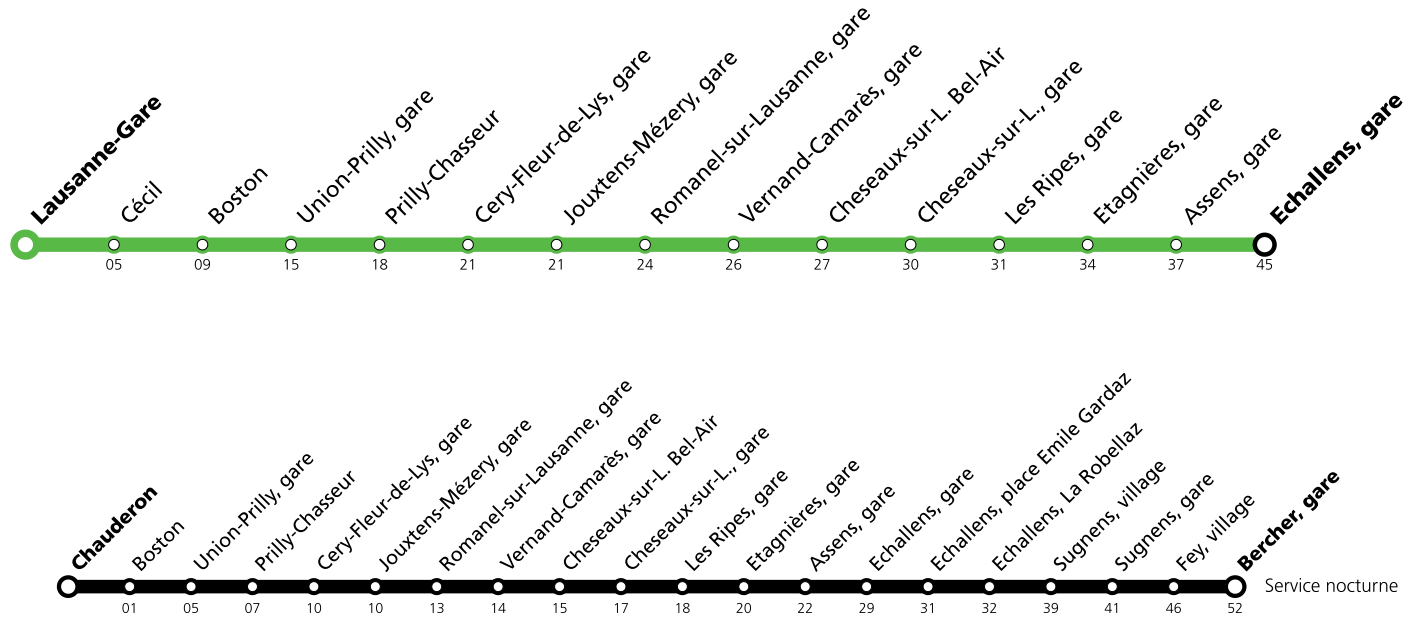

Samedi 11 mai 2024 *

	D	D																			
Chauderon	01:40	03:40																			
Lausanne-Gare	|	|	05:44	06:14	06:44	07:14	07:29	07:44	07:59	08:14	08:29	08:44	08:59	09:13	09:28	09:43	09:58	10:13	10:28	10:43	10:58
Cécil	|	|	05:47	06:17	06:47	07:17	07:32	07:47	08:02	08:17	08:32	08:47	09:02	09:17	09:32	09:47	10:02	10:17	10:32	10:47	11:02
Boston	01:41	03:41	05:51	06:21	06:51	07:21	07:36	07:51	08:06	08:21	08:36	08:51	09:06	09:21	09:36	09:51	10:06	10:21	10:36	10:51	11:06
Union-Prilly, gare	01:45	03:45	05:55	06:25	06:55	07:25	07:40	07:55	08:10	08:25	08:40	08:55	09:10	09:25	09:40	09:55	10:10	10:25	10:40	10:55	11:10
Prilly-Chasseur	01:47	03:47	05:57	06:27	06:57	07:27	07:42	07:57	08:12	08:27	08:42	08:57	09:12	09:27	09:42	09:57	10:12	10:27	10:42	10:57	11:12
Cery-Fleur-de-Lys, gare	01:50	03:50	06:00	06:30	07:00	07:30	07:45	08:00	08:15	08:30	08:45	09:00	09:15	09:30	09:45	10:00	10:15	10:30	10:45	11:00	11:15
Jouxkens-Mézery, gare	01:50	03:50	06:00	06:30	07:00	07:30	07:45	08:00	08:15	08:30	08:45	09:00	09:15	09:30	09:45	10:00	10:15	10:30	10:45	11:00	11:15
Romanel-sur-Lausanne, gare	01:53	03:53	06:03	06:33	07:03	07:33	07:48	08:03	08:18	08:33	08:48	09:03	09:18	09:33	09:48	10:03	10:18	10:33	10:48	11:03	11:18
Vernand-Camarès, gare	01:54	03:54	06:04	06:34	07:04	07:34	07:49	08:04	08:19	08:34	08:49	09:04	09:19	09:34	09:49	10:04	10:19	10:34	10:49	11:04	11:19
Cheseaux-sur-L. Bel-Air	01:55	03:55	06:05	06:35	07:05	07:35	07:50	08:05	08:20	08:35	08:50	09:05	09:20	09:35	09:50	10:05	10:20	10:35	10:50	11:05	11:20
Cheseaux-sur-L., gare	01:57	03:57	06:08	06:38	07:08	07:38	07:53	08:08	08:23	08:38	08:53	09:08	09:23	09:38	09:53	10:08	10:23	10:38	10:53	11:08	11:23
Les Ripes, gare	01:58	03:58	06:09	06:39	07:09	07:39	07:54	08:09	08:24	08:39	08:54	09:09	09:24	09:39	09:54	10:09	10:24	10:39	10:54	11:09	11:24
Etagnières, gare	02:00	04:00	06:11	06:41	07:11	07:41	07:56	08:11	08:26	08:41	08:56	09:11	09:26	09:41	09:56	10:11	10:26	10:41	10:56	11:11	11:26
Assens, gare	02:02	04:02	06:13	06:43	07:13	07:43	07:58	08:13	08:28	08:43	08:58	09:13	09:28	09:43	09:58	10:13	10:28	10:43	10:58	11:13	11:28
Echallens, gare	|	04:09	06:20	06:50	07:20	07:50	08:05	08:20	08:35	08:50	09:05	09:20	09:35	09:50	10:05	10:20	10:35	10:50	11:05	11:20	11:35
Echallens, gare	02:09																				
Echallens, place Emile Gardaz	02:11																				
Echallens, La Robellaz	02:12																				
Sugnens, village	02:19																				
Sugnens, gare	02:21																				
Fey, village	02:26																				
Bercher, gare	02:32																				

^D Circule les nuits du mercredi 8 au jeudi 9, du jeudi 9 au vendredi 10, du vendredi 10 au samedi 11 et du samedi 11 au dimanche 12 mai 2024.
L'accessibilité aux personnes à mobilité réduite n'est pas assurée. Pour plus d'informations: Contact Center Handicap 0800 007 102 (tous les jours de 5h à minuit, appel gratuit en Suisse).