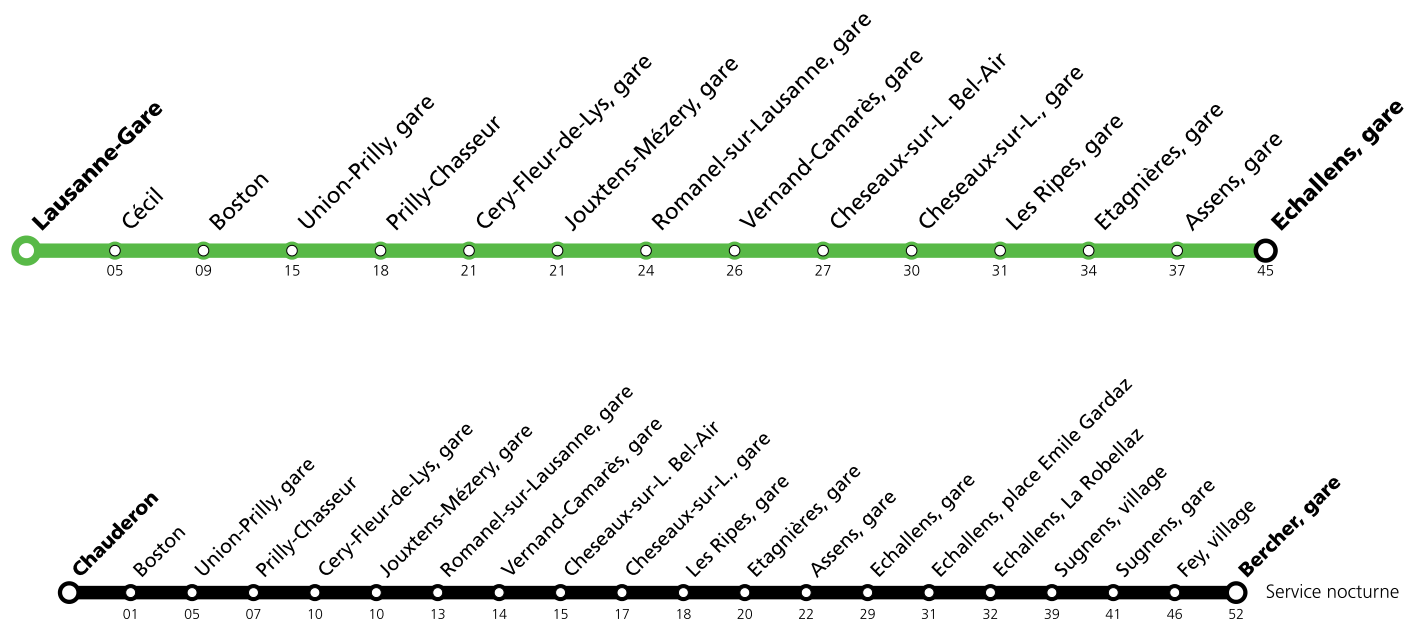

Dimanche 12 mai 2024 *

	D	D																			
Chauderon	01:40	03:40																			
Lausanne-Gare	|	|	05:44	06:14	06:44	07:14	07:44	08:14	08:44	09:14	09:44	10:14	10:44	11:14	11:44	12:14	12:44	13:14	13:44	14:14	14:44
Cécil	|	|	05:47	06:17	06:47	07:17	07:47	08:17	08:47	09:17	09:47	10:17	10:47	11:17	11:47	12:17	12:47	13:17	13:47	14:17	14:47
Boston	01:41	03:41	05:51	06:21	06:51	07:21	07:51	08:21	08:51	09:21	09:51	10:21	10:51	11:21	11:51	12:21	12:51	13:21	13:51	14:21	14:51
Union-Prilly, gare	01:45	03:45	05:55	06:25	06:55	07:25	07:55	08:25	08:55	09:25	09:55	10:25	10:55	11:25	11:55	12:25	12:55	13:25	13:55	14:25	14:55
Prilly-Chasseur	01:47	03:47	05:57	06:27	06:57	07:27	07:57	08:27	08:57	09:27	09:57	10:27	10:57	11:27	11:57	12:27	12:57	13:27	13:57	14:27	14:57
Cery-Fleur-de-Lys, gare	01:50	03:50	06:00	06:30	07:00	07:30	08:00	08:30	09:00	09:30	10:00	10:30	11:00	11:30	12:00	12:30	13:00	13:30	14:00	14:30	15:00
Jouxkens-Mézery, gare	01:50	03:50	06:00	06:30	07:00	07:30	08:00	08:30	09:00	09:30	10:00	10:30	11:00	11:30	12:00	12:30	13:00	13:30	14:00	14:30	15:00
Romanel-sur-Lausanne, gare	01:53	03:53	06:03	06:33	07:03	07:33	08:03	08:33	09:03	09:33	10:03	10:33	11:03	11:33	12:03	12:33	13:03	13:33	14:03	14:33	15:03
Vernand-Camarès, gare	01:54	03:54	06:04	06:34	07:04	07:34	08:04	08:34	09:04	09:34	10:04	10:34	11:04	11:34	12:04	12:34	13:04	13:34	14:04	14:34	15:04
Cheseaux-sur-L., Bel-Air	01:55	03:55	06:05	06:35	07:05	07:35	08:05	08:35	09:05	09:35	10:05	10:35	11:05	11:35	12:05	12:35	13:05	13:35	14:05	14:35	15:05
Cheseaux-sur-L., gare	01:57	03:57	06:08	06:38	07:08	07:38	08:08	08:38	09:08	09:38	10:08	10:38	11:08	11:38	12:08	12:38	13:08	13:38	14:08	14:38	15:08
Les Ripes, gare	01:58	03:58	06:09	06:39	07:09	07:39	08:09	08:39	09:09	09:39	10:09	10:39	11:09	11:39	12:09	12:39	13:09	13:39	14:09	14:39	15:09
Etagnières, gare	02:00	04:00	06:11	06:41	07:11	07:41	08:11	08:41	09:11	09:41	10:11	10:41	11:11	11:41	12:11	12:41	13:11	13:41	14:11	14:41	15:11
Assens, gare	02:02	04:02	06:13	06:43	07:13	07:43	08:13	08:43	09:13	09:43	10:13	10:43	11:13	11:43	12:13	12:43	13:13	13:43	14:13	14:43	15:13
Echallens, gare	|	04:09	06:20	06:50	07:20	07:50	08:20	08:50	09:20	09:50	10:20	10:50	11:20	11:50	12:20	12:50	13:20	13:50	14:20	14:50	15:20
Echallens, gare	02:09																				
Echallens, place Emile Gardaz	02:11																				
Echallens, La Robellaz	02:12																				
Sugnens, village	02:19																				
Sugnens, gare	02:21																				
Fey, village	02:26																				
Bercher, gare	02:32																				

Ⓛ Circule les nuits du mercredi 8 au jeudi 9, du jeudi 9 au vendredi 10, du vendredi 10 au samedi 11 et du samedi 11 au dimanche 12 mai 2024.

♿ L'accessibilité aux personnes à mobilité réduite n'est pas assurée. Pour plus d'informations: Contact Center Handicap 0800 007 102 (tous les jours de 5h à minuit, appel gratuit en Suisse).

* Un service de bus de remplacement circule entre Lausanne, gare et Echallens puis le LEB circule normalement entre les gares d'Echallens et de Bercher.

Les trains de nuit sont remplacés par un service de bus entre Lausanne, Chauderon et Bercher.