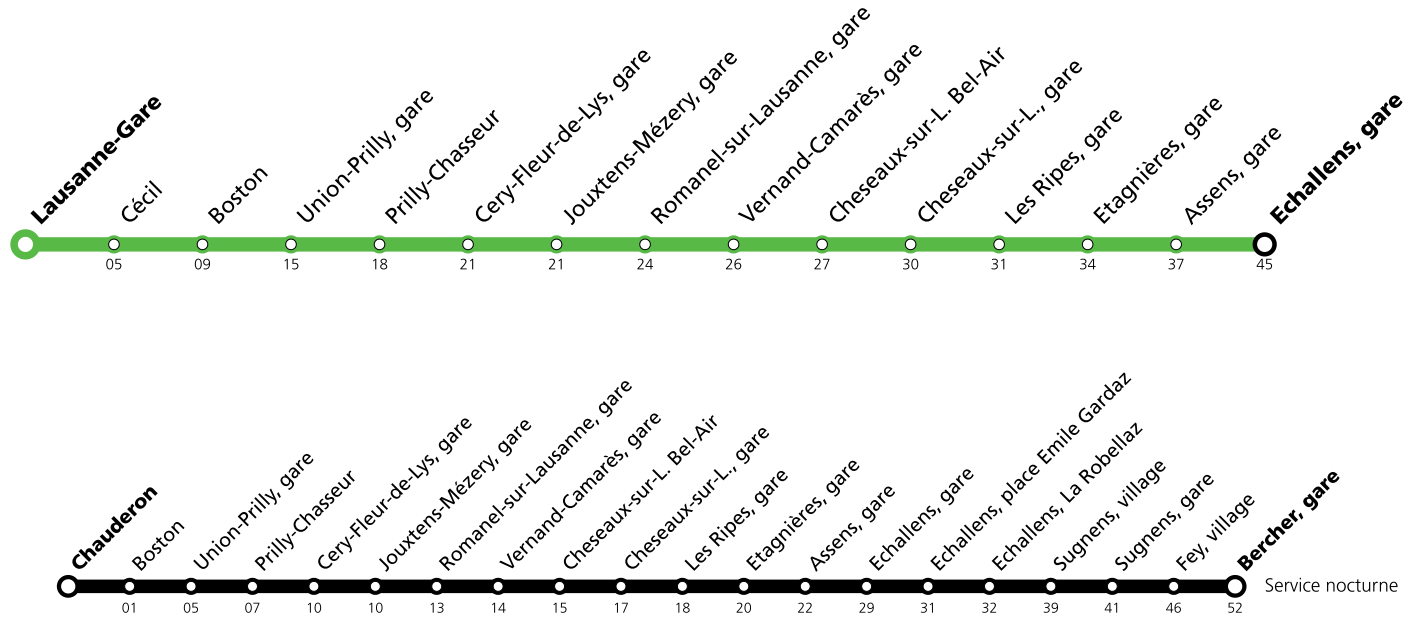

Samedi 11 mai 2024 *

Chauderon			
Lausanne-Gare	23:14	23:44	00:39
Cécil	23:17	23:47	00:42
Boston	23:21	23:51	00:46
Union-Prilly, gare	23:25	23:55	00:50
Prilly-Chasseur	23:27	23:57	00:52
Cery-Fleur-de-Lys, gare	23:30	00:00	00:55
Jouxkens-Mézery, gare	23:30	00:00	00:55
Romanel-sur-Lausanne, gare	23:33	00:03	00:58
Vernand-Camarès, gare	23:34	00:04	00:59
Cheseaux-sur-L., Bel-Air	23:35	00:05	01:00
Cheseaux-sur-L., gare	23:38	00:08	01:03
Les Ripes, gare	23:39	00:09	01:04
Etagnières, gare	23:41	00:11	01:06
Assens, gare	23:43	00:13	01:08
Echallens, gare	23:50	00:20	01:15
Echallens, gare			
Echallens, place Emile Gardaz			
Echallens, La Robellaz			
Sugnens, village			
Sugnens, gare			
Fey, village			
Bercher, gare			

^D Circule les nuits du mercredi 8 au jeudi 9, du jeudi 9 au vendredi 10, du vendredi 10 au samedi 11 et du samedi 11 au dimanche 12 mai 2024.

L'accessibilité aux personnes à mobilité réduite n'est pas assurée. Pour plus d'informations: Contact Center Handicap 0800 007 102 (tous les jours de 5h à minuit, appel gratuit en Suisse).

* Un service de bus de remplacement circule entre Lausanne, gare et Echallens puis le LEB circule normalement entre les gares d'Echallens et de Bercher.

Les trains de nuit sont remplacés par un service de bus entre Lausanne, Chauderon et Bercher.

Les horaires peuvent être modifiés selon les conditions de circulation.