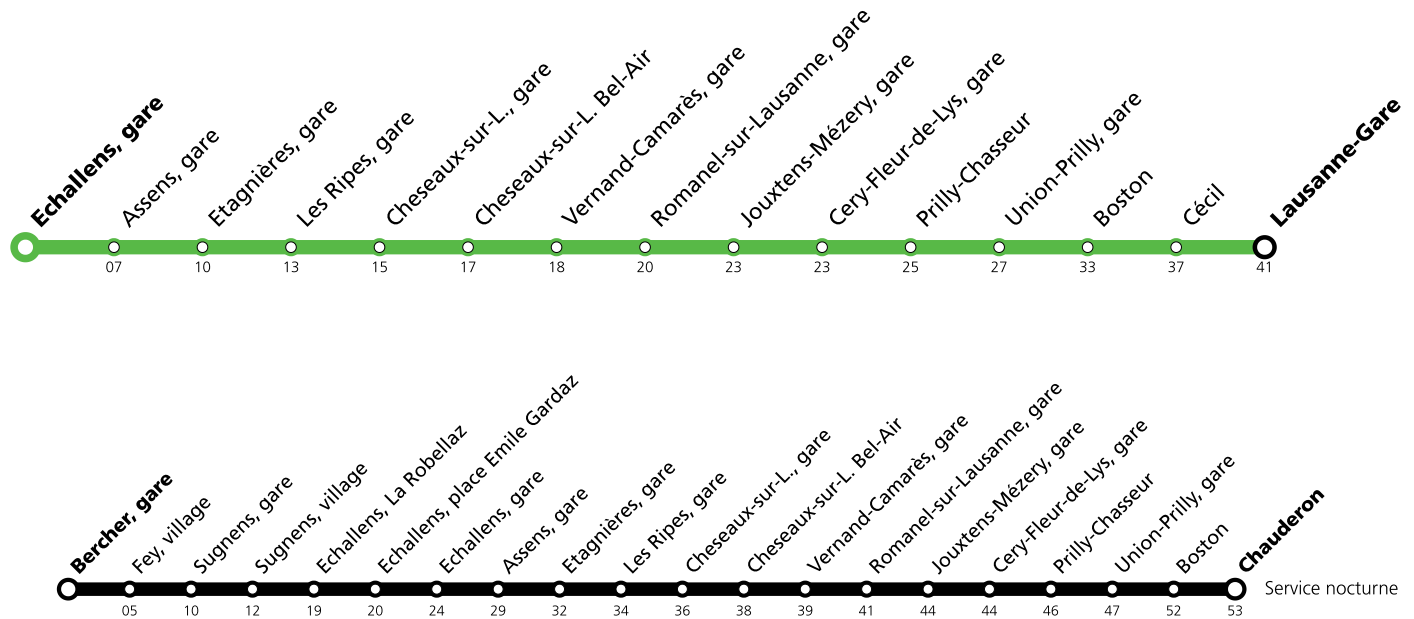

Jeudi 9 mai 2024 *

	D	D																			
Bercher, gare		02:35																			
Fey, village		02:40																			
Sugnens, gare		02:45																			
Sugnens, village		02:47																			
Echallens, La Robellaz		02:54																			
Echallens, place Emile Gardaz		02:55																			
Echallens, gare	00:55	02:59	04:53	05:39	06:09	06:39	07:09	07:39	08:09	08:39	09:09	09:39	10:09	10:39	11:09	11:39	12:09	12:39	13:09	13:39	14:09
Assens, gare	01:00	03:04	04:58	05:44	06:14	06:44	07:14	07:44	08:14	08:44	09:14	09:44	10:14	10:44	11:14	11:44	12:14	12:44	13:14	13:44	14:14
Etagnières, gare	01:03	03:07	05:01	05:47	06:17	06:47	07:17	07:47	08:17	08:47	09:17	09:47	10:17	10:47	11:17	11:47	12:17	12:47	13:17	13:47	14:17
Les Ripes, gare	01:05	03:09	05:03	05:49	06:19	06:49	07:19	07:49	08:19	08:49	09:19	09:49	10:19	10:49	11:19	11:49	12:19	12:49	13:19	13:49	14:19
Cheseaux-sur-L., gare	01:07	03:11	05:05	05:51	06:21	06:51	07:21	07:51	08:21	08:51	09:21	09:51	10:21	10:51	11:21	11:51	12:21	12:51	13:21	13:51	14:21
Cheseaux-sur-L. Bel-Air	01:09	03:13	05:07	05:53	06:23	06:53	07:23	07:53	08:23	08:53	09:23	09:53	10:23	10:53	11:23	11:53	12:23	12:53	13:23	13:53	14:23
Vernand-Camarès, gare	01:10	03:14	05:08	05:54	06:24	06:54	07:24	07:54	08:24	08:54	09:24	09:54	10:24	10:54	11:24	11:54	12:24	12:54	13:24	13:54	14:24
Romanel-sur-Lausanne, gare	01:12	03:16	05:10	05:56	06:26	06:56	07:26	07:56	08:26	08:56	09:26	09:56	10:26	10:56	11:26	11:56	12:26	12:56	13:26	13:56	14:26
Jouxten-Mézery, gare	01:15	03:19	05:13	05:59	06:29	06:59	07:29	07:59	08:29	08:59	09:29	09:59	10:29	10:59	11:29	11:59	12:29	12:59	13:29	13:59	14:29
Cery-Fleur-de-Lys, gare	01:15	03:19	05:13	05:59	06:29	06:59	07:29	07:59	08:29	08:59	09:29	09:59	10:29	10:59	11:29	11:59	12:29	12:59	13:29	13:59	14:29
Prilly-Chasseur	01:17	03:21	05:15	06:01	06:31	07:01	07:31	08:01	08:31	09:01	09:31	10:01	10:31	11:01	11:31	12:01	12:31	13:01	13:31	14:01	14:31
Union-Prilly, gare	01:18	03:22	05:16	06:02	06:32	07:02	07:32	08:02	08:32	09:02	09:32	10:02	10:32	11:02	11:32	12:02	12:32	13:02	13:32	14:02	14:32
Boston	01:23	03:27	05:21	06:07	06:37	07:07	07:37	08:07	08:37	09:07	09:37	10:07	10:37	11:07	11:37	12:07	12:37	13:07	13:37	14:07	14:37
Cécil			05:24	06:10	06:40	07:10	07:40	08:10	08:40	09:10	09:40	10:10	10:40	11:10	11:40	12:10	12:40	13:10	13:40	14:10	14:40
Lausanne-Gare			05:27	06:13	06:43	07:13	07:43	08:13	08:43	09:13	09:43	10:13	10:43	11:13	11:43	12:13	12:43	13:13	13:43	14:13	14:43
Chauderon	01:24	03:28																			

* Circule les nuits du mercredi 8 au jeudi 9, du jeudi 9 au vendredi 10, du vendredi 10 au samedi 11 et du samedi 11 au dimanche 12 mai 2024.

L'accessibilité aux personnes à mobilité réduite n'est pas assurée. Pour plus d'informations: Contact Center Handicap 0800 007 102 (tous les jours de 5h à minuit, appel gratuit en Suisse).

* Un service de bus de remplacement circule entre Lausanne, gare et Echallens puis le LEB circule normalement entre les gares d'Echallens et de Bercher. Les trains de nuit sont remplacés par un service de bus entre Lausanne, Chauderon et Bercher.

Les horaires peuvent être modifiés selon les conditions de circulation.