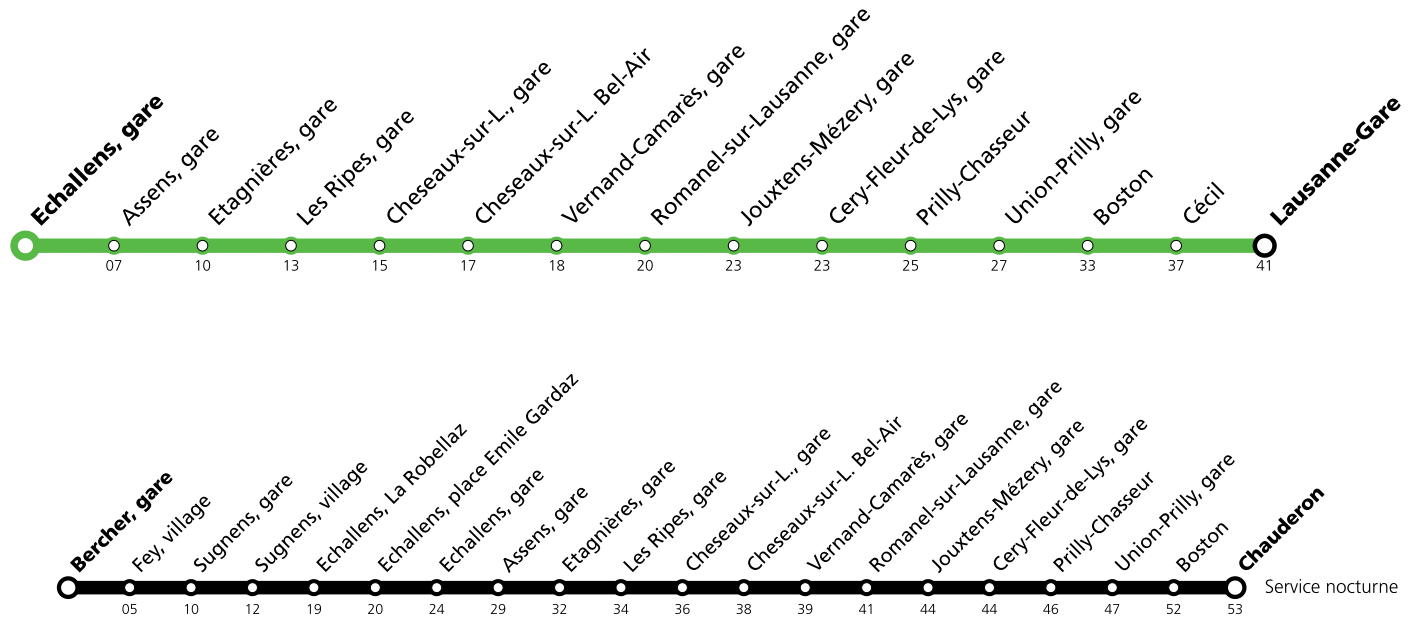

Vendredi 10 mai 2024 *

	D	D																			
Bercher, gare																					02:35
Fey, village																					02:40
Sugnens, gare																					02:45
Sugnens, village																					02:47
Echallens, La Robellaz																					02:54
Echallens, place Emile Gardaz																					02:55
Echallens, gare	00:55	02:59	04:53	05:23	05:39	05:54	06:09	06:24	06:25	06:39	06:40	06:54	06:55	07:09	07:10	07:24	07:25	07:39	07:40	07:54	07:55
Assens, gare	01:00	03:04	04:58	05:28	05:44	05:59	06:14	06:29	06:30	06:45	06:46	07:00	07:01	07:16	07:17	07:31	07:32	07:46	07:47	08:01	08:02
Etagnières, gare	01:03	03:07	05:01	05:31	05:47	06:02	06:17	06:32	06:33	06:49	06:50	07:04	07:05	07:19	07:20	07:34	07:35	07:49	07:50	08:04	08:05
Les Ripes, gare	01:05	03:09	05:03	05:33	05:49	06:04	06:19	06:34	06:35	06:51	06:52	07:06	07:07	07:22	07:23	07:37	07:38	07:52	07:53	08:07	08:08
Cheseaux-sur-L., gare	01:07	03:11	05:05	05:35	05:51	06:06	06:21	06:36	06:37	06:53	06:54	07:08	07:09	07:24	07:25	07:39	07:40	07:54	07:55	08:09	08:10
Cheseaux-sur-L. Bel-Air	01:09	03:13	05:07	05:37	05:53	06:08	06:23	06:38	06:39	06:55	06:56	07:10	07:11	07:26	07:27	07:41	07:42	07:56	07:57	08:11	08:12
Vernand-Camarès, gare	01:10	03:14	05:08	05:38	05:54	06:09	06:24	06:39	06:40	06:56	06:57	07:11	07:12	07:27	07:28	07:42	07:43	07:57	07:58	08:12	08:13
Romanel-sur-Lausanne, gare	01:12	03:16	05:10	05:40	05:56	06:11	06:26	06:41	06:42	06:58	06:59	07:13	07:14	07:29	07:30	07:44	07:45	07:59	08:00	08:14	08:15
Jouxkens-Mézery, gare	01:15	03:19	05:13	05:43	05:59	06:14	06:29	06:44	06:45	07:01	07:02	07:16	07:17	07:32	07:33	07:47	07:48	08:02	08:03	08:17	08:18
Cery-Fleur-de-Lys, gare	01:15	03:19	05:13	05:43	05:59	06:14	06:29	06:44	06:45	07:01	07:02	07:16	07:17	07:32	07:33	07:47	07:48	08:02	08:03	08:17	08:18
Prilly-Chasseur	01:17	03:21	05:15	05:45	06:01	06:16	06:31	06:46	06:47	07:03	07:04	07:18	07:19	07:34	07:35	07:49	07:50	08:04	08:05	08:19	08:20
Union-Prilly, gare	01:18	03:22	05:16	05:46	06:02	06:17	06:32	06:47	06:48	07:05	07:06	07:20	07:21	07:36	07:37	07:51	07:52	08:06	08:07	08:21	08:22
Boston	01:23	03:27	05:21	05:51	06:07	06:22	06:38	06:53	06:54	07:11	07:12	07:26	07:27	07:42	07:43	07:57	07:58	08:12	08:13	08:27	08:28
Cécil			05:24	05:54	06:10	06:25	06:42	06:57	06:58	07:15	07:16	07:30	07:31	07:46	07:47	08:01	08:02	08:16	08:17	08:31	08:32
Lausanne-Gare			05:27	05:57	06:13	06:28	06:46	07:01	07:02	07:19	07:20	07:34	07:35	07:50	07:51	08:05	08:06	08:20	08:21	08:35	08:36
Chauderon	01:24	03:28																			

^D Circule les nuits du mercredi 8 au jeudi 9, du jeudi 9 au vendredi 10, du vendredi 10 au samedi 11 et du samedi 11 au dimanche 12 mai 2024.

L'accessibilité aux personnes à mobilité réduite n'est pas assurée. Pour plus d'informations: Contact Center Handicap 0800 007 102 (tous les jours de 5h à minuit, appel gratuit en Suisse).

* Un service de bus de remplacement circule entre Lausanne, gare et Echallens puis le LEB circule normalement entre les gares d'Echallens et de Bercher.

Les trains de nuit sont remplacés par un service de bus entre Lausanne, Chauderon et Bercher.

Les horaires peuvent être modifiés selon les conditions de circulation.