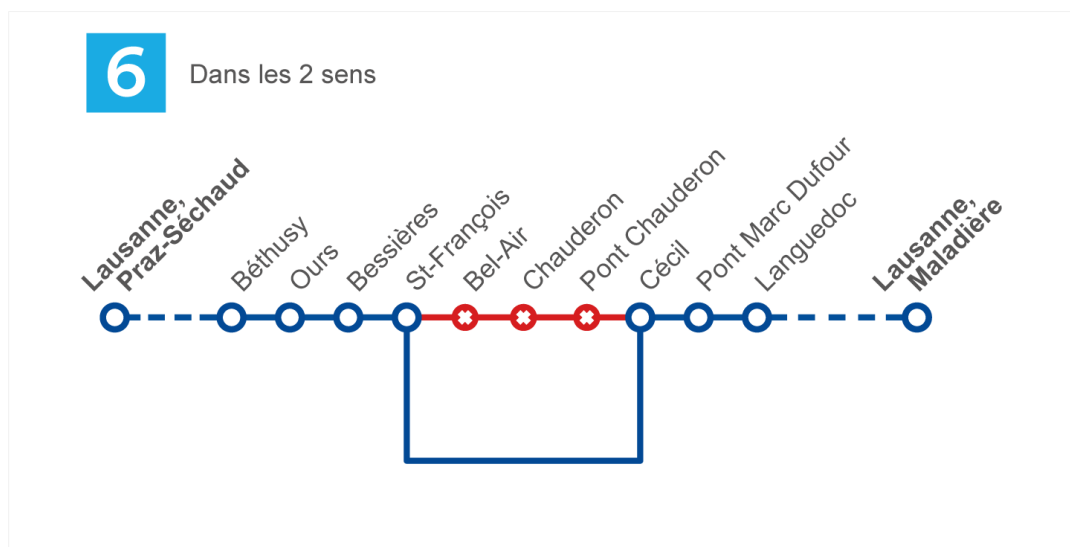

Circule de **Maillefer** à **Motte**, puis est déviée via la rue de la Borde et effectue son terminus à **Riponne-M. Béjart**, selon le plan ci-dessous :

Possibilité d'emprunter le métro **2** entre **Riponne-M. Béjart** et **Lausanne, gare**.

Ligne 3

Direction Maillefer :

Circule de son terminus provisoire **Riponne-M. Béjart** et est déviée jusqu'à **Oiseaux**, puis reprend son parcours normal dès **Casernes**, selon le plan ci-dessous :

Possibilité d'emprunter le métro ② entre **Riponne-M. Béjart** et **Lausanne, gare**

Ligne 6

Déviée entre **St-François** et **Cécil** via av Jules-Gonin, selon le plan ci-dessous :

Ligne 20 (circule du lundi au samedi)

Interrompue sur l'entier du parcours

Ligne 21

Déviée entre **Alpes** et **Beaulieu-Jomini**, selon le plan ci-dessous :

Possibilité d'emprunter le métro entre **Riponne-M. Béjart** et **Lausanne, gare**

Selon la situation : la ligne circulera entre **Maladière** et/ou **EPFL/Colladon** et **Bossons**

Ligne 60

Direction Riponne-M. Béjart :