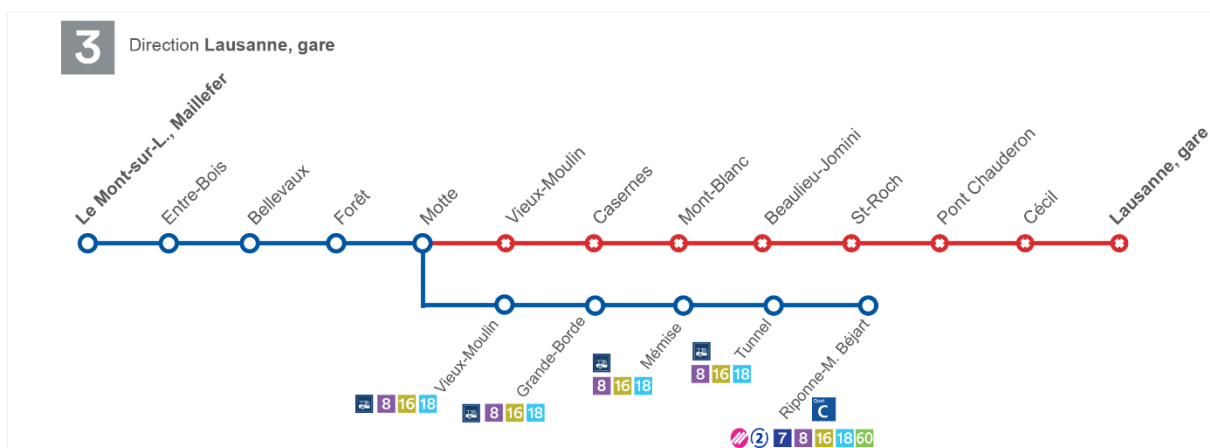

1^{ère} phase, de **jardin botanique** à **Mirabeau** en direction de Blécherette, selon le plan ci-dessous :

Déviée de **Georgette** à **jardin botanique** en direction de Maladière et/ou EPFL/Colladon, selon le plan ci-dessous :

Selon la situation : la ligne circulera entre **Maladière** et/ou **EPFL/Colladon** et **Bossons**

Ligne 1

2^{ème} phase, déviée de **Blécherette** à **Valentin**, selon le plan ci-dessous :

Ligne 3

Direction Lausanne, gare :

Circule de **Maillefer** à **Motte**, puis est déviée via la rue de la Borde et effectue son terminus à **Riponne-M. Béjart**, selon le plan ci-dessous :

Possibilité d'emprunter le métro **2** entre **Riponne-M. Béjart** et **Lausanne, gare**.

Ligne 3

Direction Maillefer :

Circule de son terminus provisoire **Riponne-M. Béjart** et est déviée jusqu'à **Oiseaux**, puis reprend son parcours normal dès **Casernes**, selon le plan ci-dessous :

Possibilité d'emprunter le métro ② entre **Riponne-M. Béjart** et **Lausanne, gare**