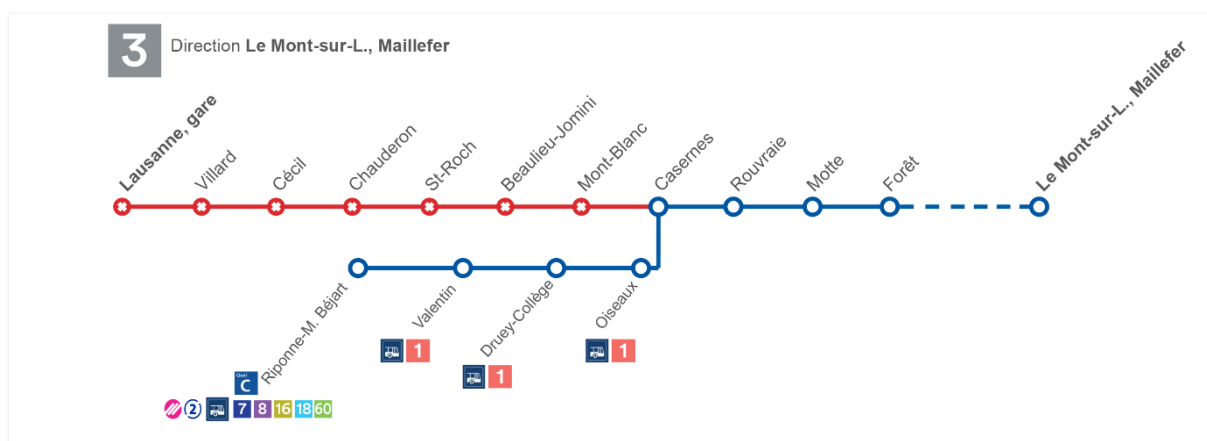

Selon la situation : la ligne circulera entre **Maladière** et/ou **EPFL/Colladon** et **Bossons**

Ligne 1

2^{ème} phase, déviée de **Blécherette** à **Valentin**, selon le plan ci-dessous :

Ligne 3

Direction Lausanne, gare :

Circule de **Maillefer** à **Motte**, puis est déviée via la rue de la Borde et effectue son terminus à **Riponne-M. Béjart**, selon le plan ci-dessous :

Possibilité d'emprunter le métro **2** entre **Riponne-M. Béjart** et **Lausanne, gare**.

Ligne 3

Direction Maillefer :

Circule de son terminus provisoire **Riponne-M. Béjart** et est déviée jusqu'à **Oiseaux**, puis reprend son parcours normal dès **Casernes**, selon le plan ci-dessous :

Possibilité d'emprunter le métro ② entre **Riponne-M. Béjart** et **Lausanne, gare**

Ligne 6

Déviée entre **St-François** et **Cécil** via av Jules-Gonin, selon le plan ci-dessous :

Ligne 20 (circule du lundi au samedi)

Interrompue sur l'entier du parcours

Ligne 21

Déviée entre **Alpes** et **Beaulieu-Jomini**, selon le plan ci-dessous :