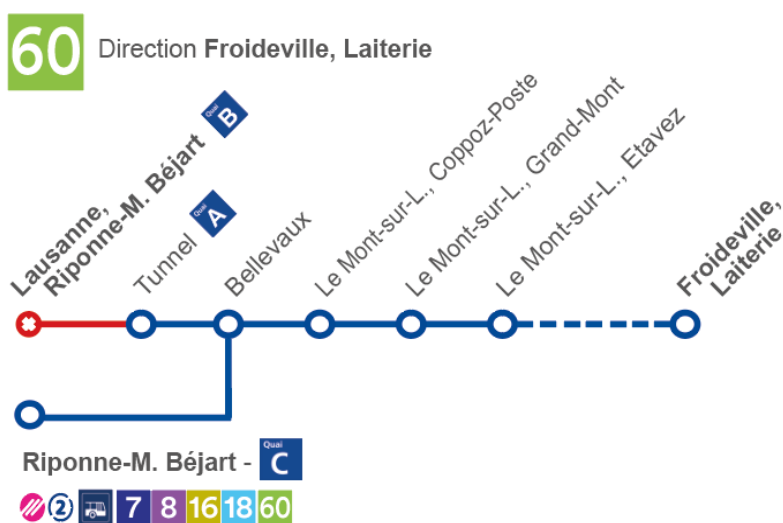

Circule de **Maillefer** à **Motte**, puis est déviée via la rue de la Borde et effectue son terminus à **Riponne-M. Béjart**, selon le plan ci-dessous :

Possibilité d'emprunter le métro **2** entre **Riponne-M. Béjart** et **Lausanne, gare**.

Ligne 3

Direction Maillefer :

Circule de son terminus provisoire **Riponne-M. Béjart** et est déviée jusqu'à **Oiseaux**, puis reprend son parcours normal dès **Casernes**, selon le plan ci-dessous :

Possibilité d'emprunter le métro ② entre **Riponne-M. Béjart** et **Lausanne, gare**

Possibilité d'emprunter le métro entre **Riponne-M. Béjart** et **Lausanne, gare**

Selon la situation : la ligne circulera entre **Maladière** et/ou **EPFL/Colladon** et **Bossons**

Ligne 60

Direction Riponne-M. Béjart :

déviée dès l'arrêt **Bellevaux**, via la rue de la Borde et effectue son terminus de **Riponne-M. Béjart** au **quai C**, selon le plan ci-dessous :

Direction Froideville, Laiterie :

Déviée dès l'arrêt **Riponne-M. Béjart**, via la rue du Valentin et reprend son itinéraire normal dès **Bellevaux**, selon le plan ci-dessous :