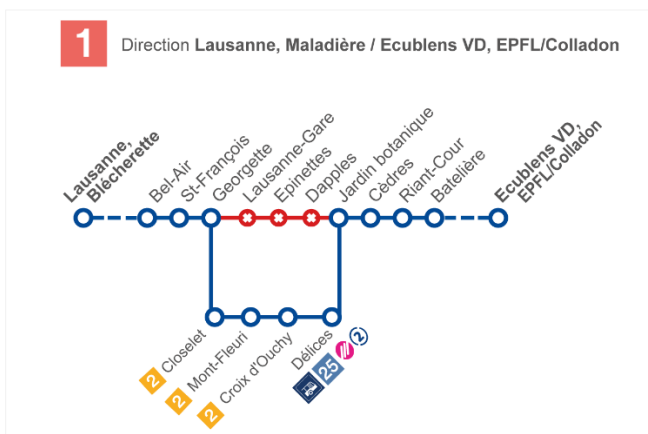

Cortège de supporters entre Lausanne-Gare et le stade de la Tuilière

Date et heures : détails sur le message « Info Trafic » attaché à ce document

Ligne 1 lors du déplacement des supporters au stade, ligne déviée en deux phases, selon les plans ci-dessous :

1^{ère} phase, de **jardin botanique** à **Mirabeau** en direction de Blécherette, selon le plan ci-dessous :

Déviée de **Georgette** à **jardin botanique** en direction de Maladière et/ou EPFL/Colladon, selon le plan ci-dessous :

Selon la situation : la ligne circulera entre **Maladière** et/ou **EPFL/Colladon** et **Bossons**

Ligne 1

2^{ème} phase, déviée de **Blécherette** à **Valentin**, selon le plan ci-dessous :

Ligne 3

Direction Lausanne, gare :

Circule de **Maillefer** à **Motte**, puis est déviée via la rue de la Borde et effectue son terminus à **Riponne-M. Béjart**, selon le plan ci-dessous :

Possibilité d'emprunter le métro **2** entre **Riponne-M. Béjart** et **Lausanne, gare**.