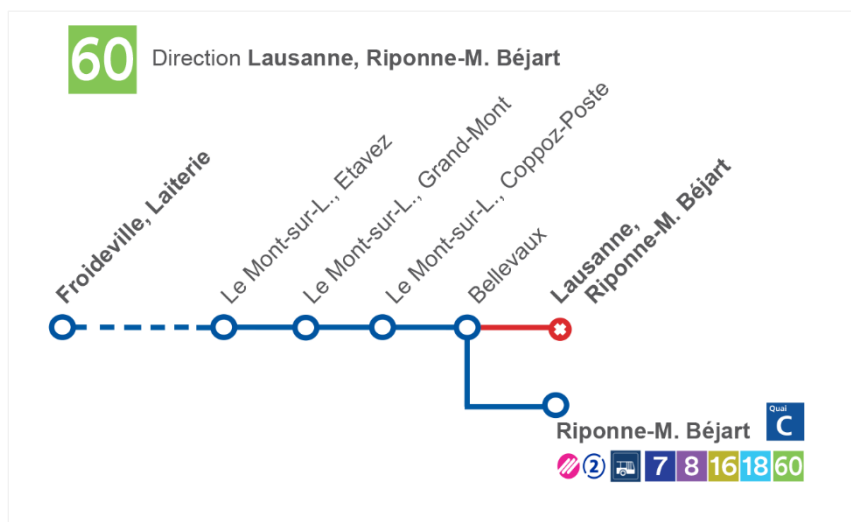

Ligne 60

Direction Riponne-M. Béjart :

déviée dès l'arrêt **Bellevaux**, via la rue de la Borde et effectue son terminus de **Riponne-M. Béjart** au **quai C**, selon le plan ci-dessous :

Direction Froideville, Laiterie :

Déviée dès l'arrêt **Riponne-M. Béjart**, via la rue du Valentin et reprend son itinéraire normal dès **Bellevaux**, selon le plan ci-dessous :