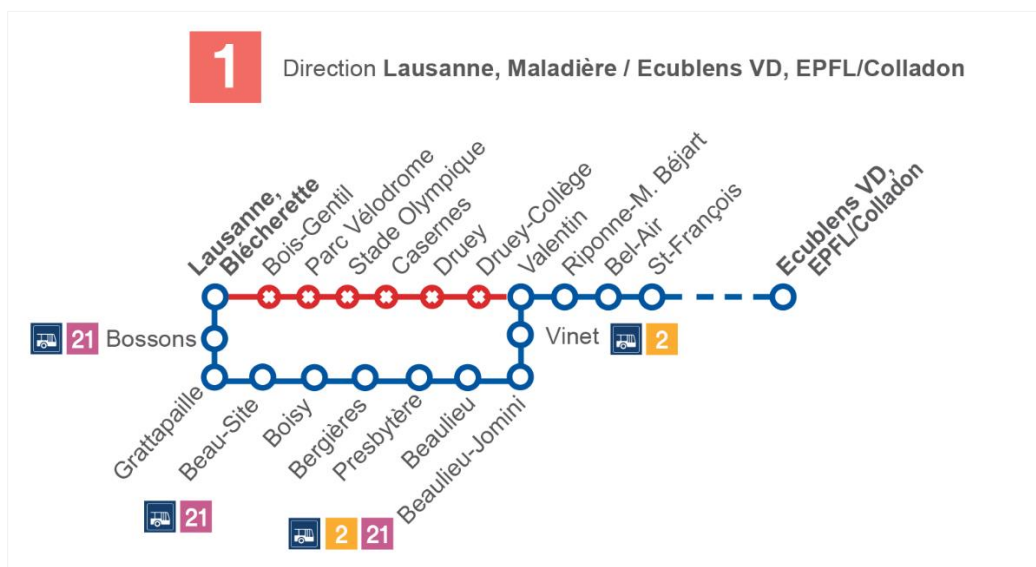

1^{ère} phase, de **jardin botanique** à **Mirabeau** en direction de Blécherette, selon le plan ci-dessous :

Déviée de **Georgette** à **jardin botanique** en direction de Maladière et/ou EPFL/Colladon, selon le plan ci-dessous :

Selon la situation : la ligne circulera entre **Maladière** et/ou **EPFL/Colladon** et **Bossons**

Ligne 1

2^{ème} phase, déviée de **Blécherette** à **Valentin**, selon le plan ci-dessous :

Ligne 3

Direction Lausanne, gare :

Circule de **Maillefer** à **Motte**, puis est déviée via la rue de la Borde et effectue son terminus à **Riponne-M. Béjart**, selon le plan ci-dessous :

Possibilité d'emprunter le métro **2** entre **Riponne-M. Béjart** et **Lausanne, gare**.

Ligne 3

Direction Maillefer :

Circule de son terminus provisoire **Riponne-M. Béjart** et est déviée jusqu'à **Oiseaux**, puis reprend son parcours normal dès **Casernes**, selon le plan ci-dessous :

Possibilité d'emprunter le métro ② entre **Riponne-M. Béjart** et **Lausanne, gare**